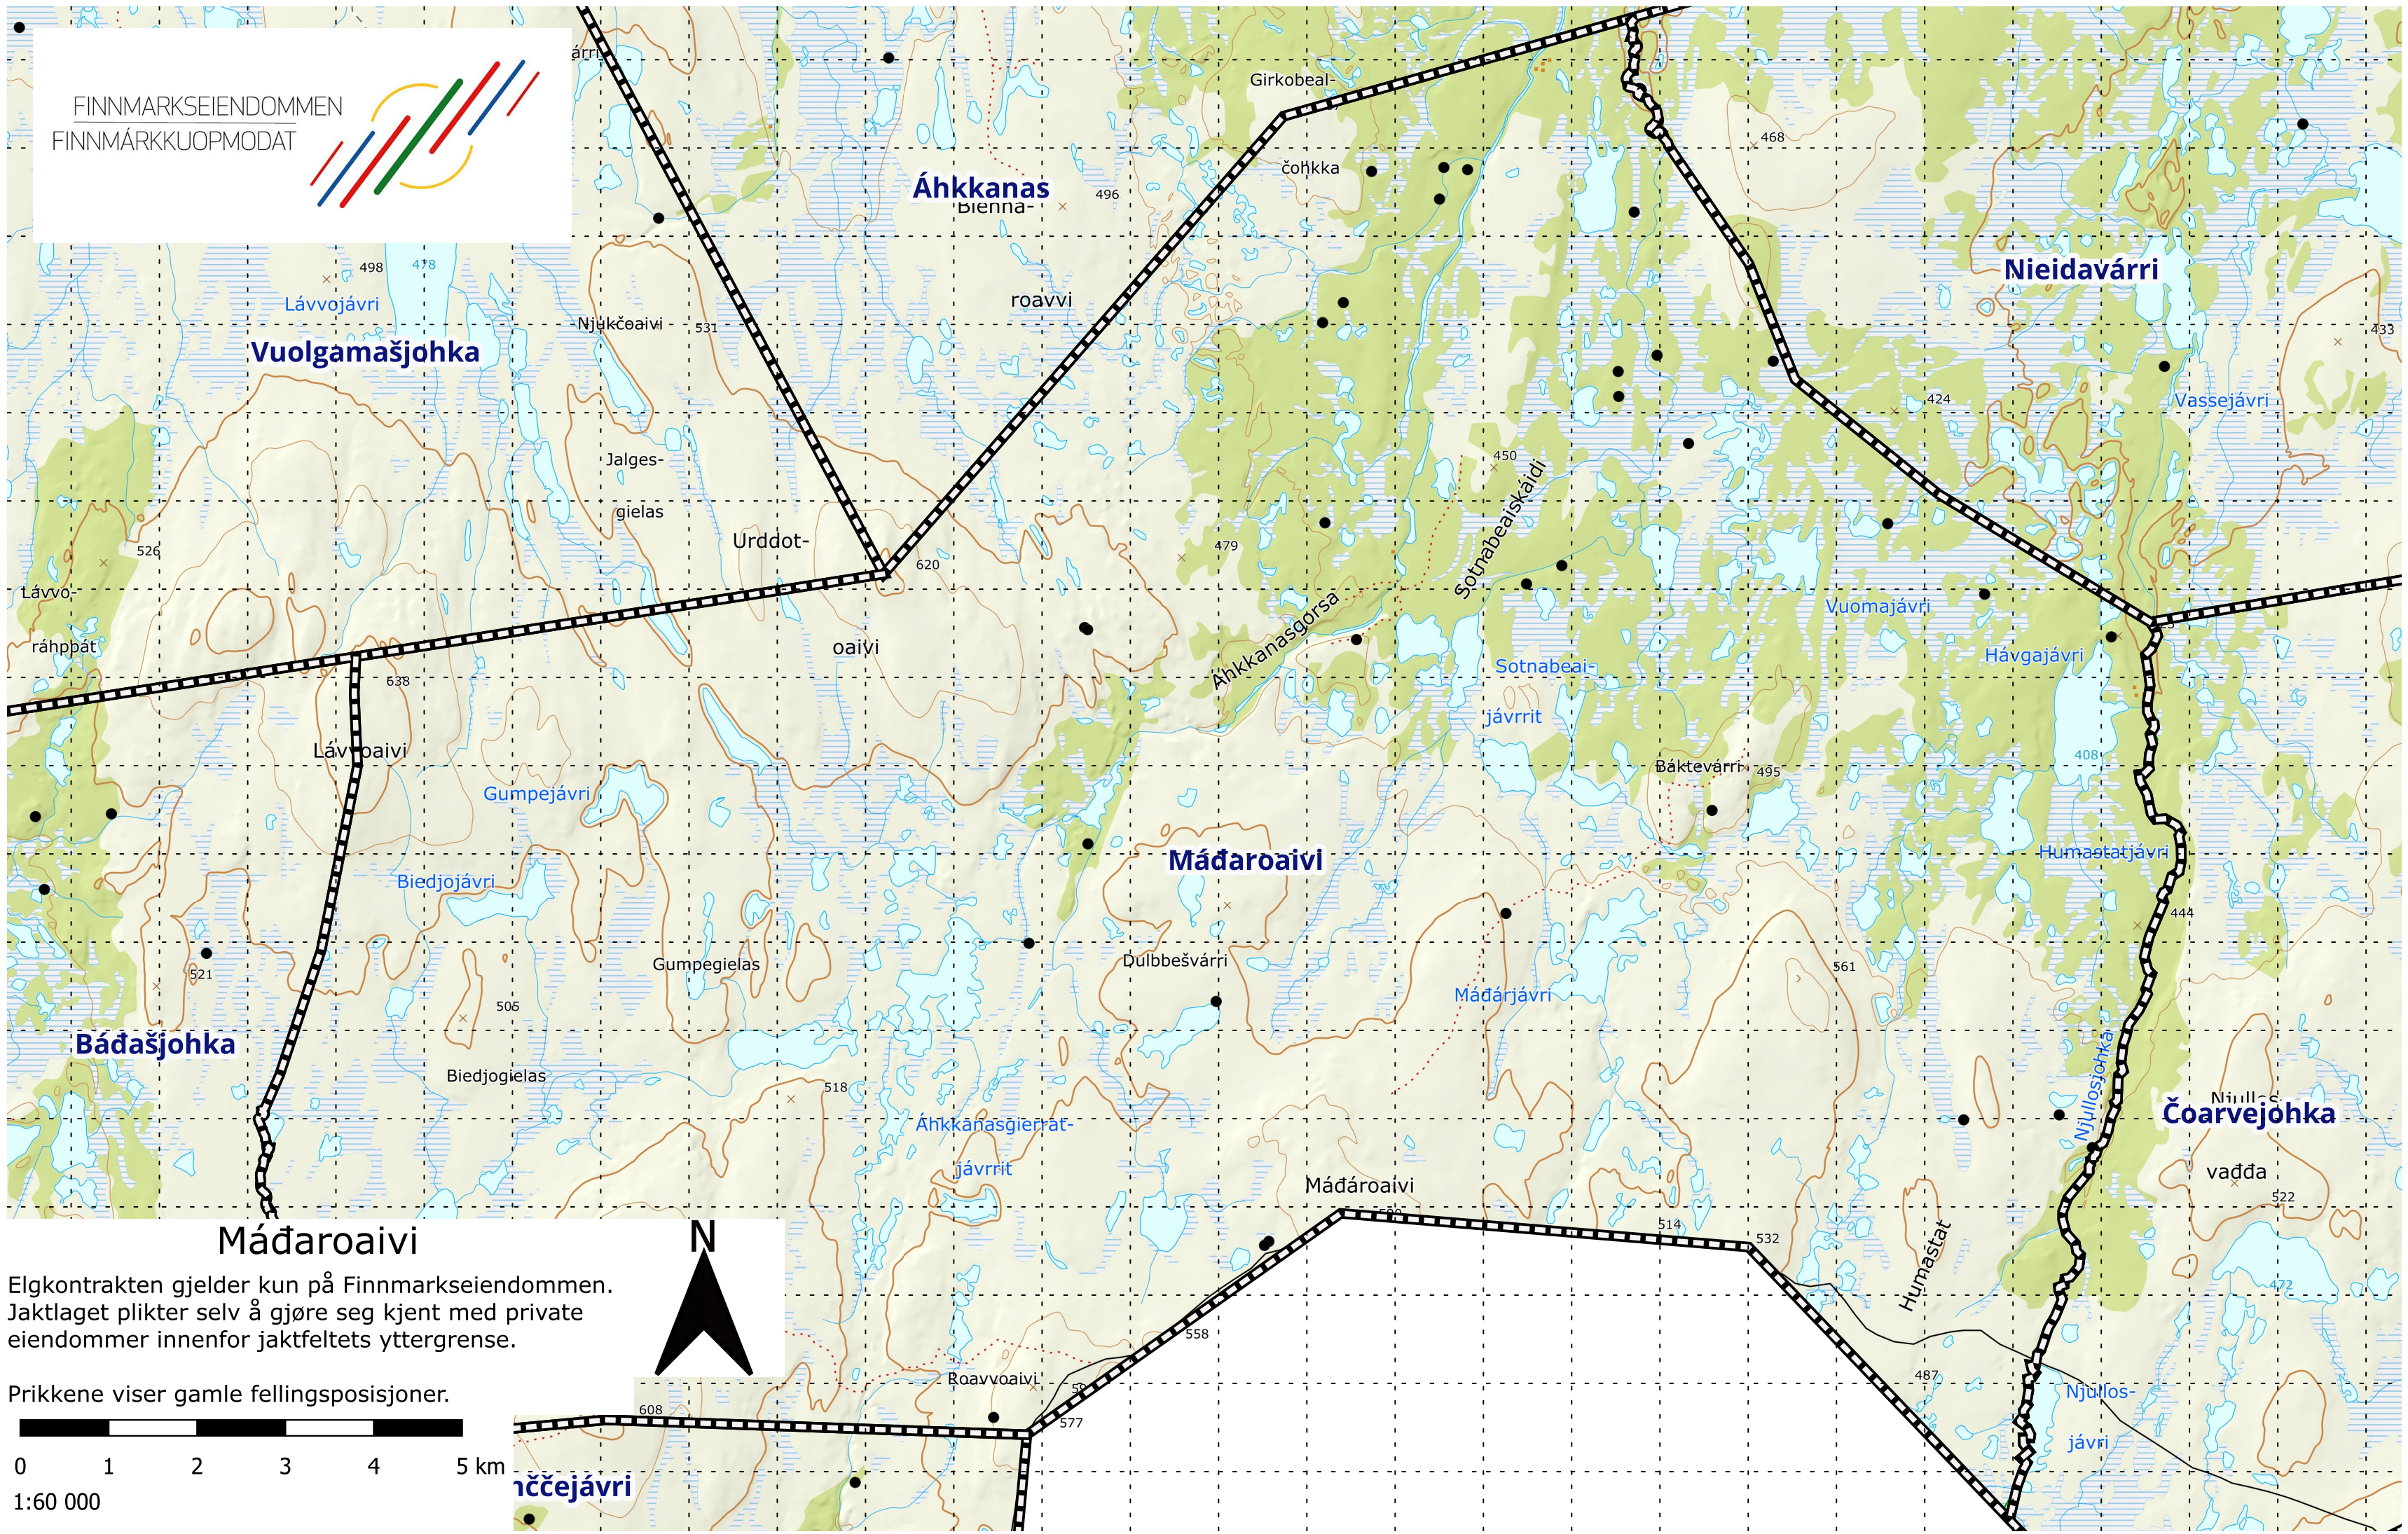

FINNMARKSEIENDOMMEN  
FINNMARKKUOPMODAT

Elgkontrakten gjelder kun på Finnmarkseiendommen.  
Jaktlaget plikter selv å gjøre seg kjent med private  
eiendommer innenfor jaktfeltets yttergrense.

Prikkene viser gamle fellingsposisjoner.