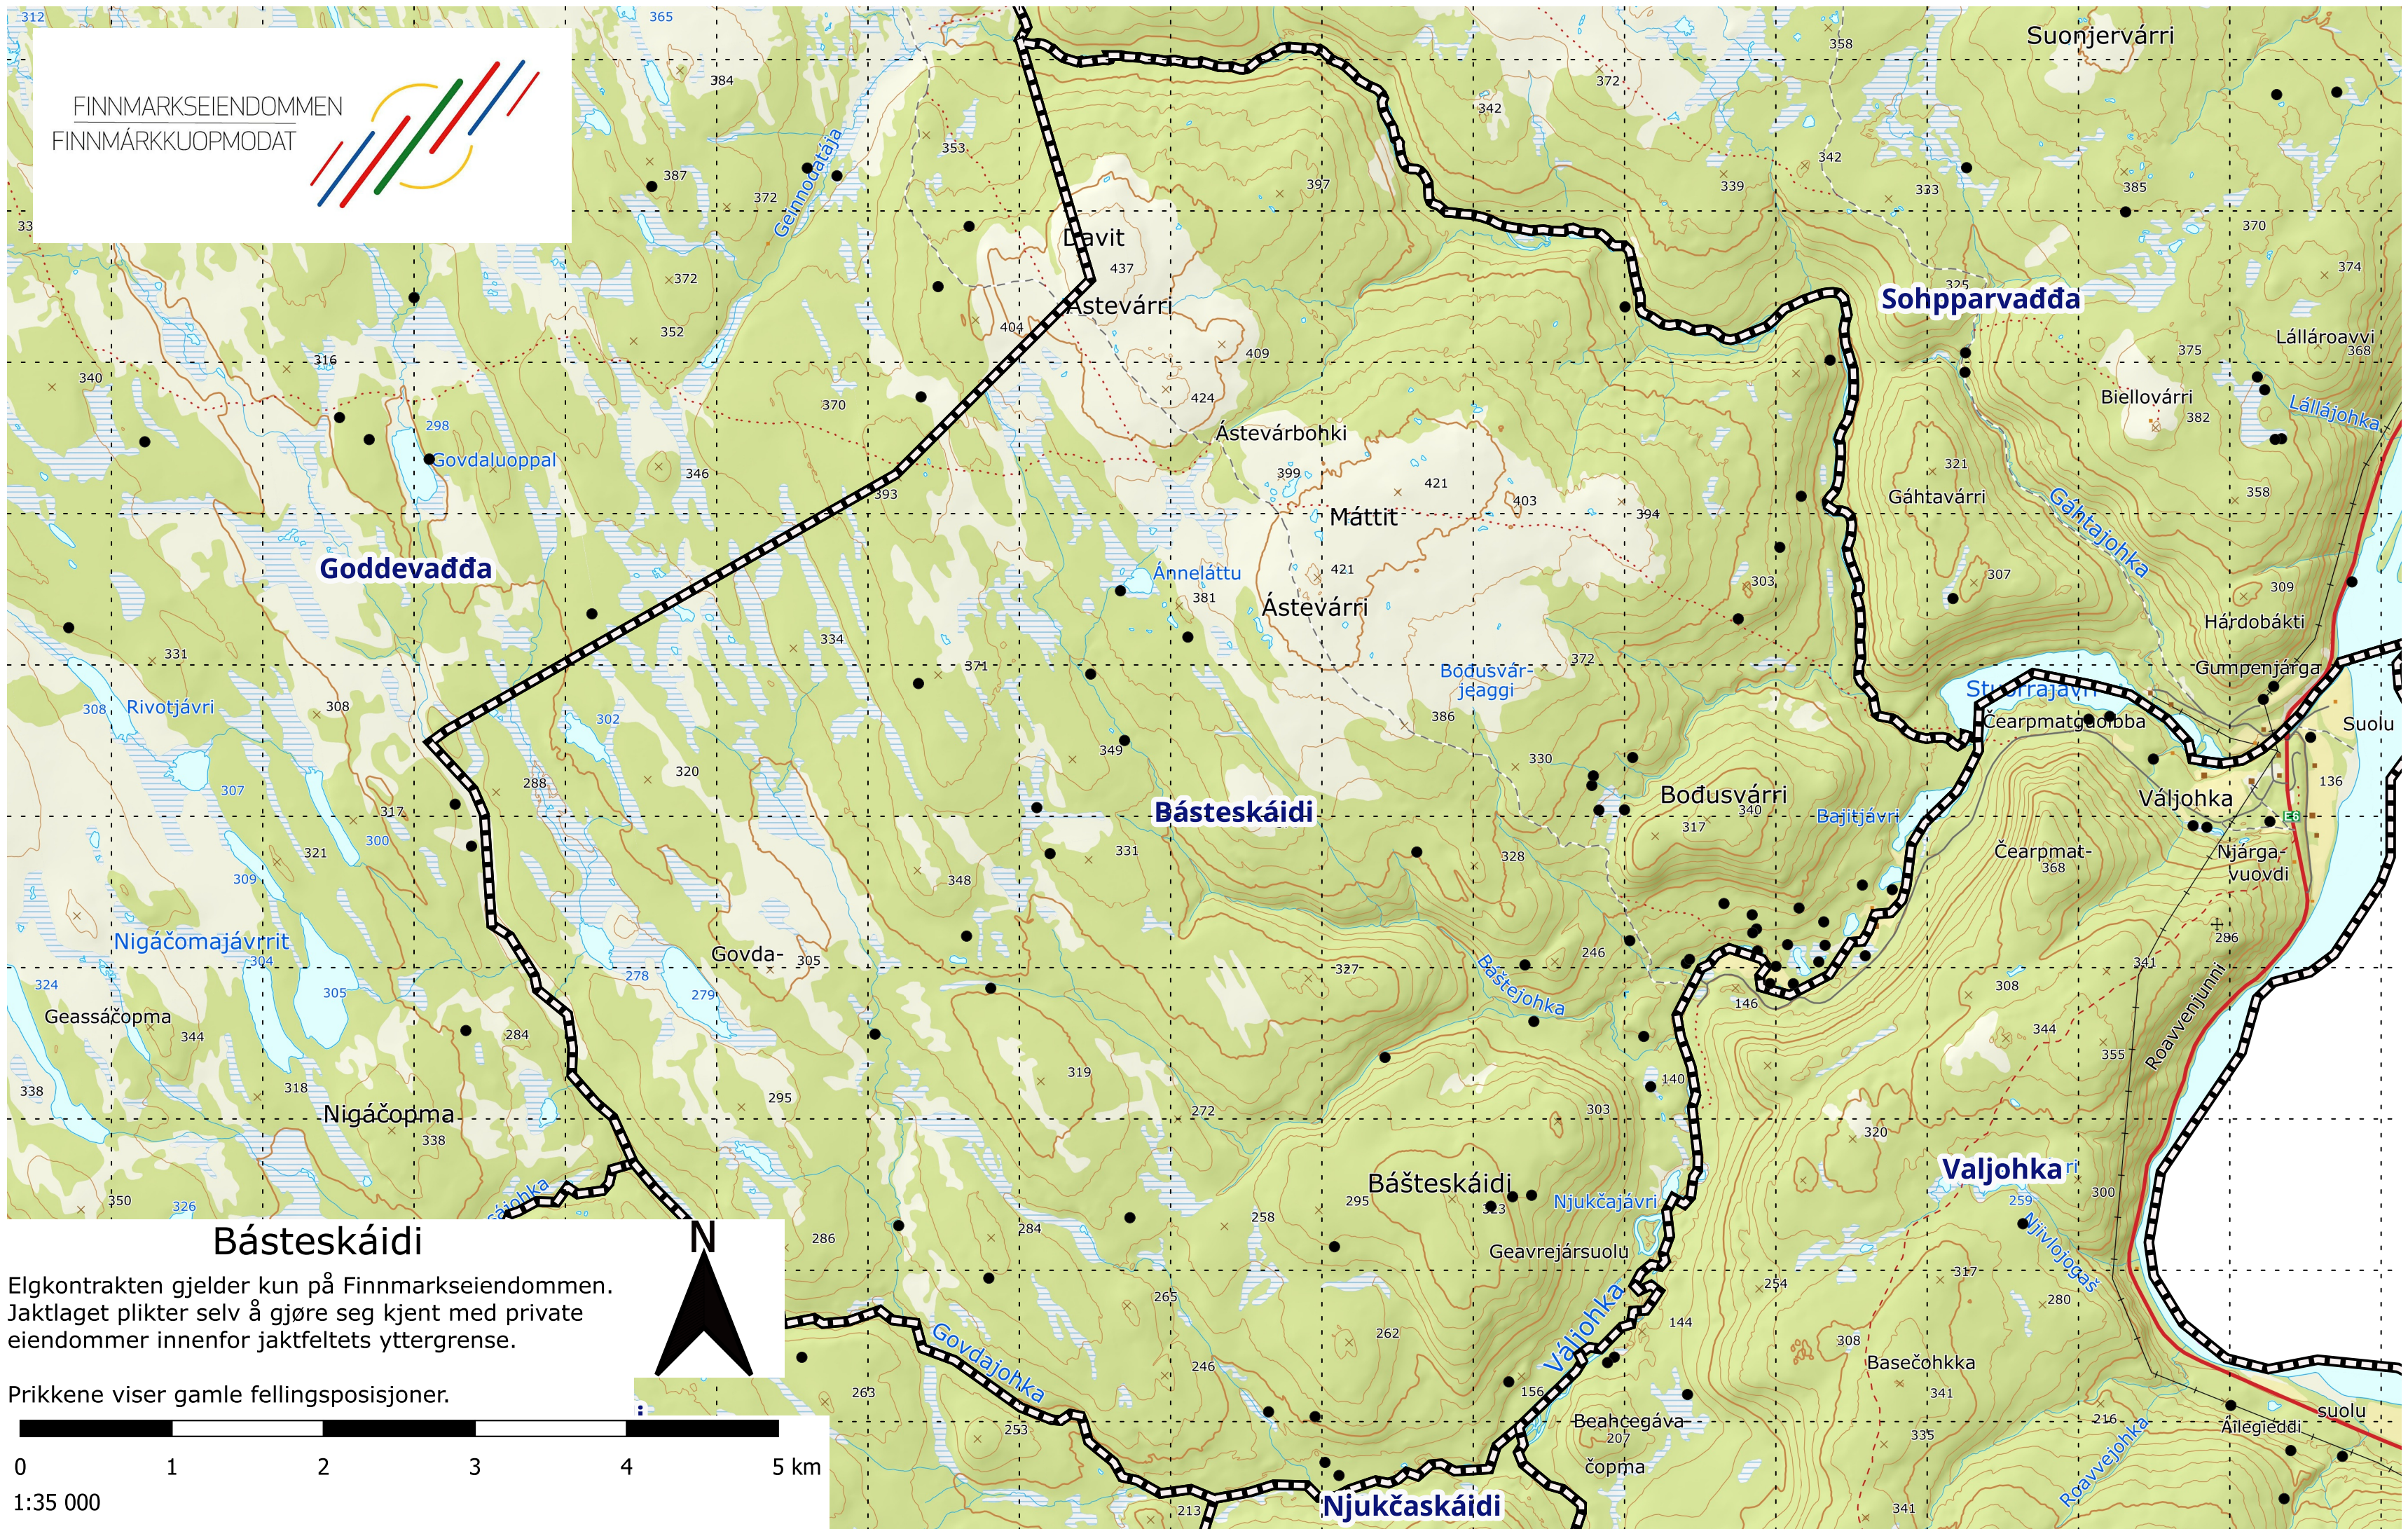

FINNMARKSEIENDOMMEN
FINNMARKKUOPMODAT

Elgkontrakten gjelder kun på Finnmarkseiendommen.
Jaktlaget plikter selv å gjøre seg kjent med private
eiendommer innenfor jaktfeltets yttergrense.

Prikkene viser gamle fellingsposisjoner.

1:35 000