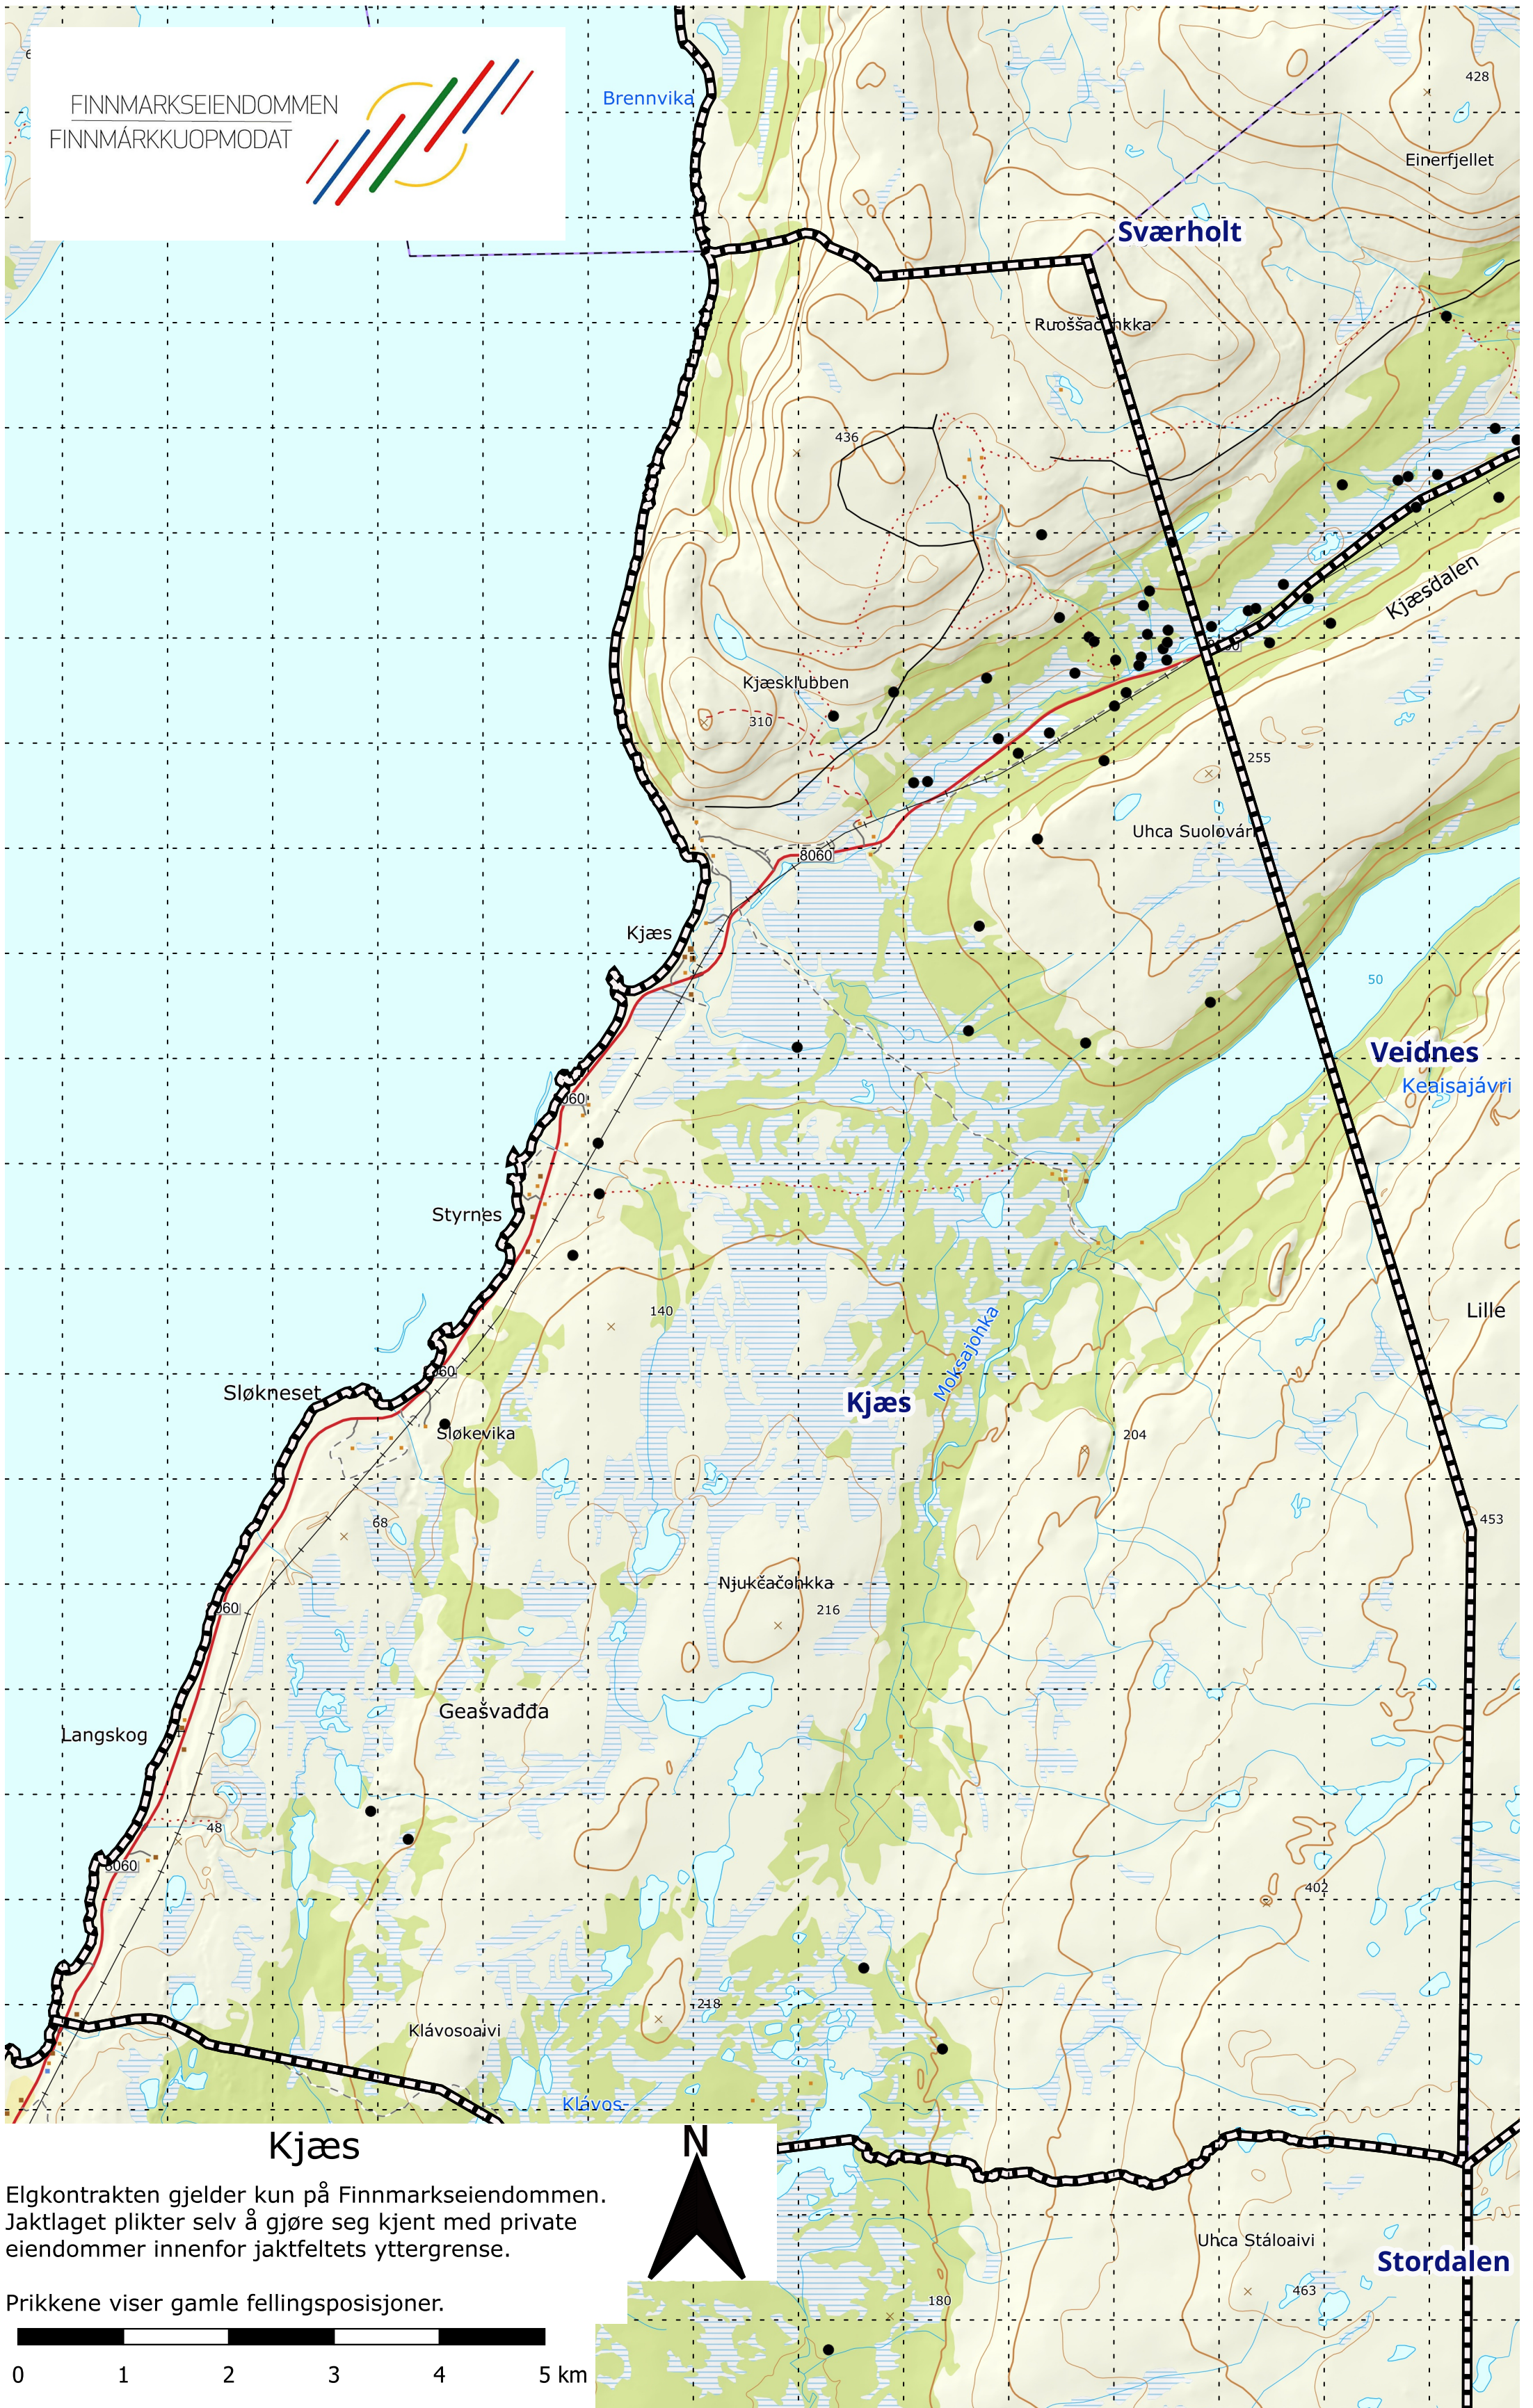

FINNMARKSEIENDOMMEN  
FINNMÁRKKUOPMODAT

Elgkontrakten gjelder kun på Finnmarkseiendommen.  
Jaktlaget plikter selv å gjøre seg kjent med private  
eiendommer innenfor jaktfeltets yttergrense.

Prikkene viser gamle fellingsposisjoner.

1:50 000