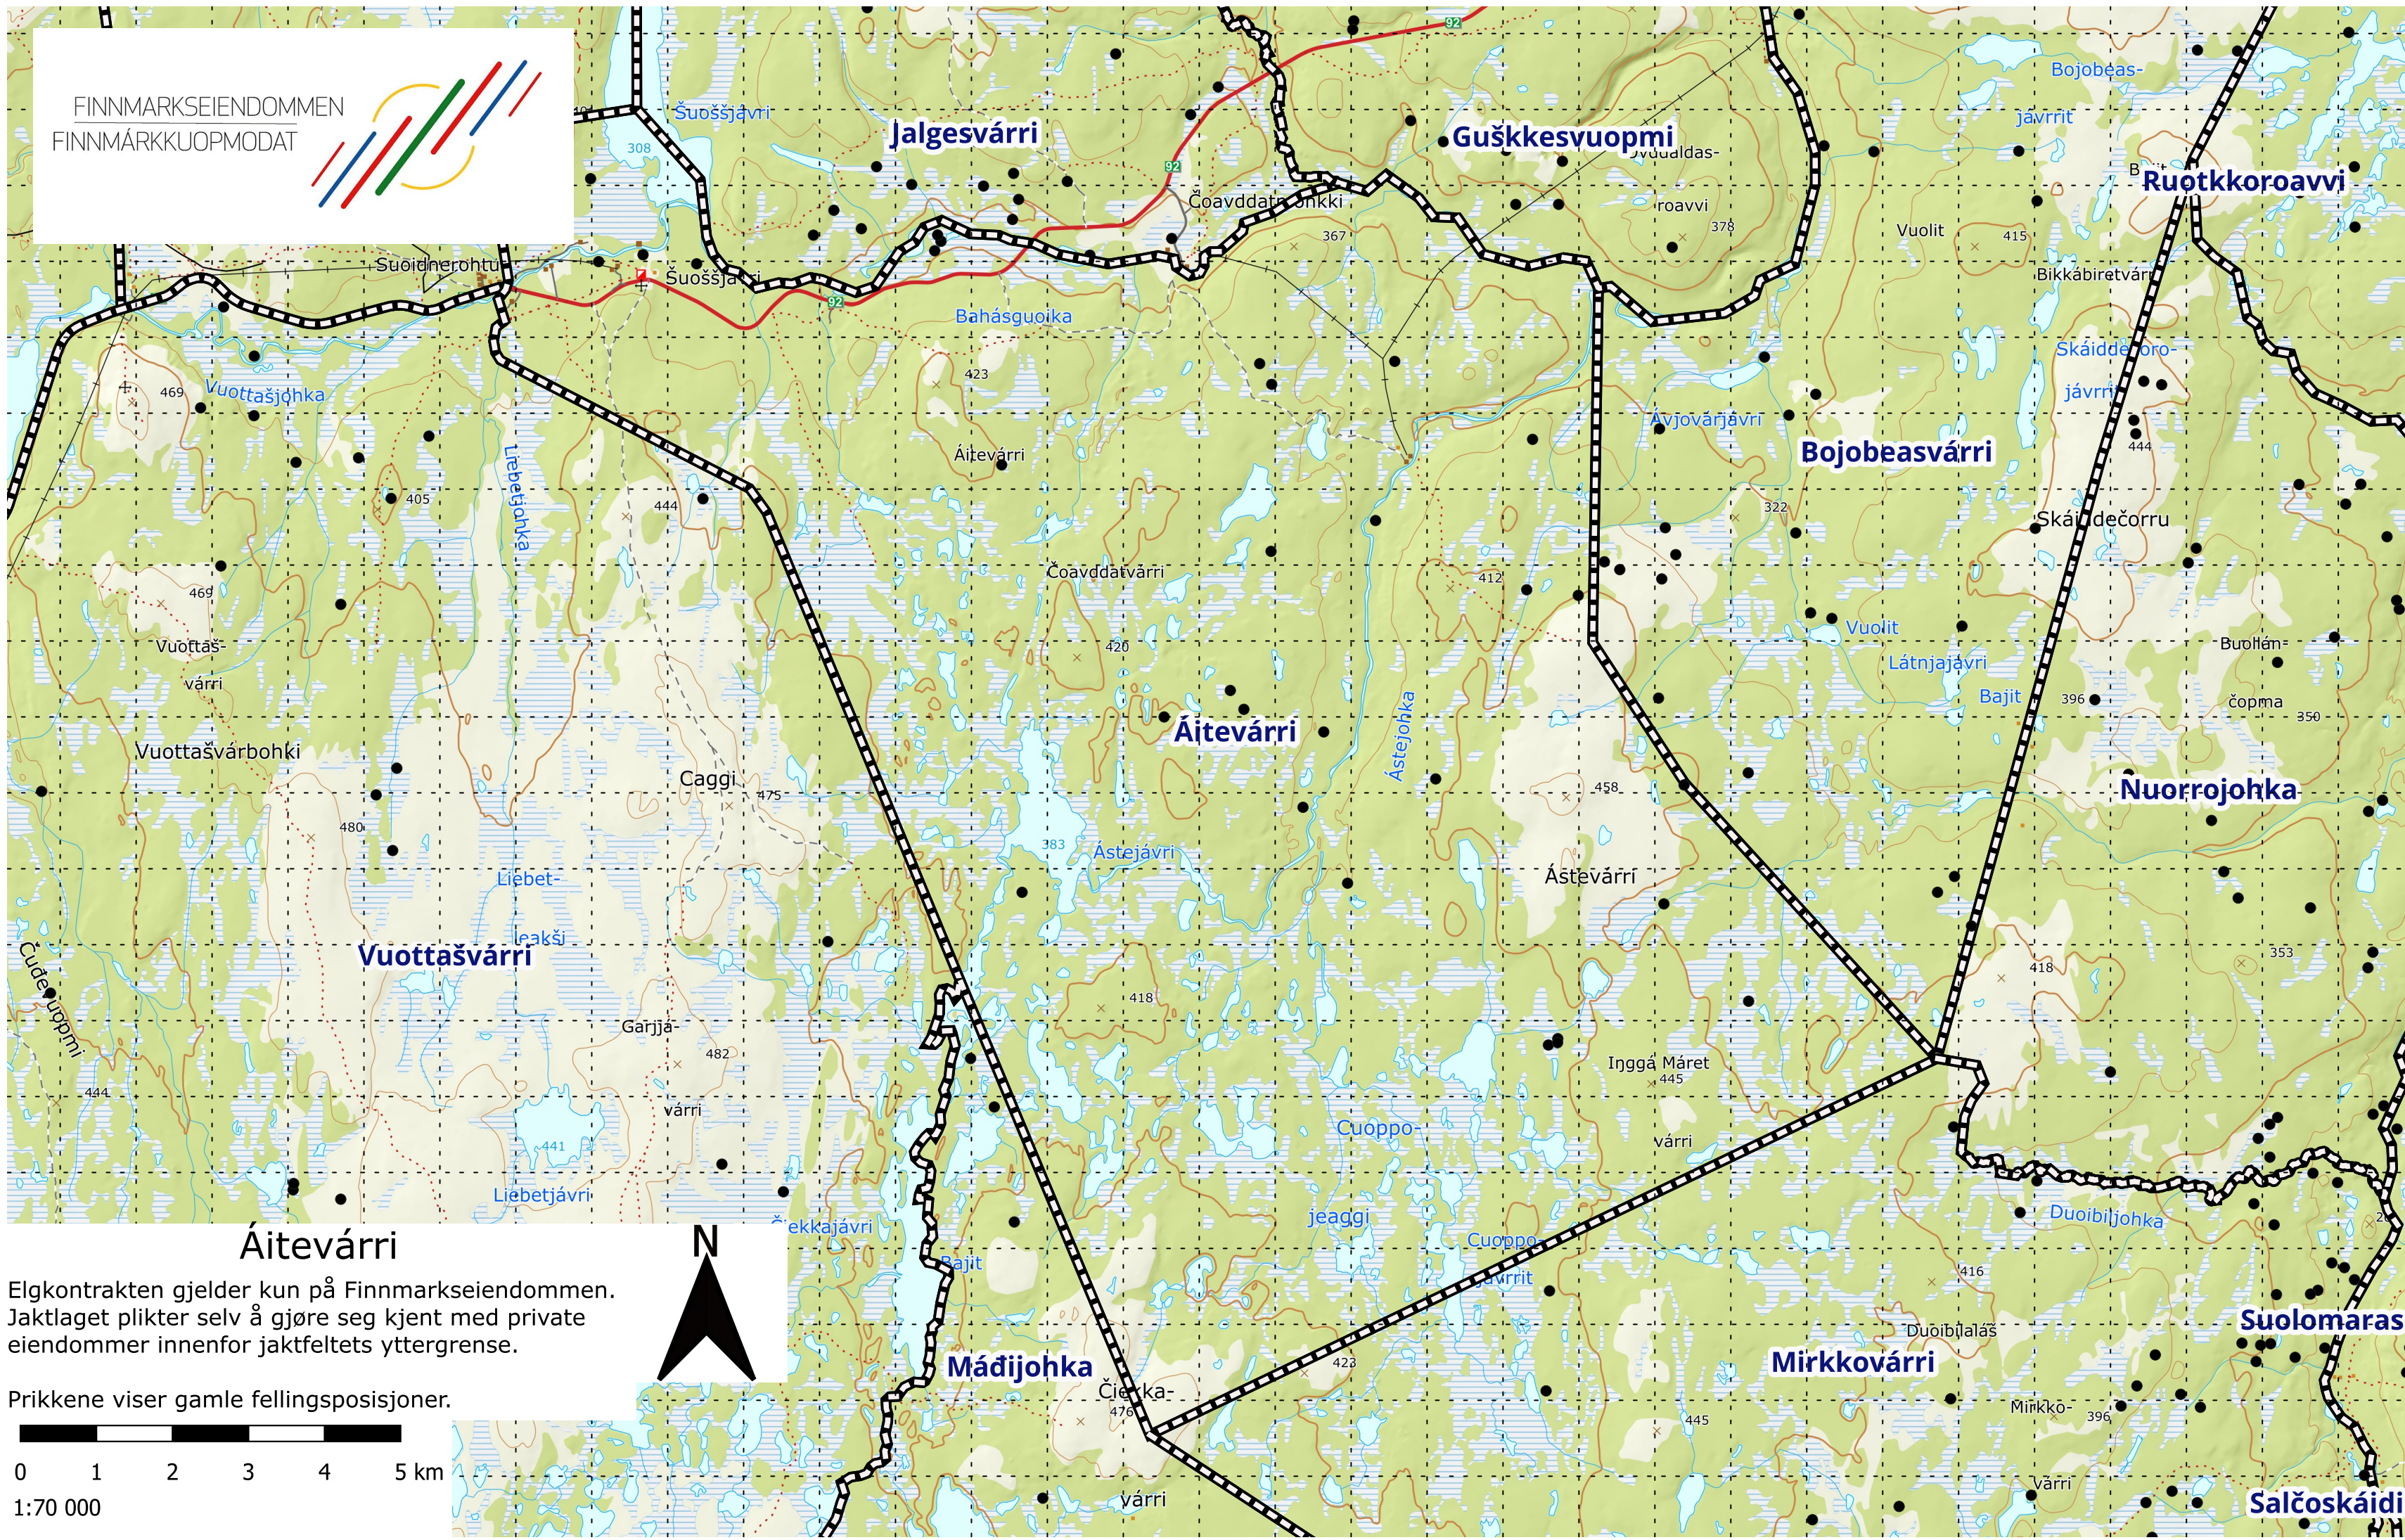

### Áitevárri

Elgkontrakten gjelder kun på Finnmarkseiendommen.  
Jaktlaget plikter selv å gjøre seg kjent med private  
eiendommer innenfor jaktfeltets yttergrense.

Prikkene viser gamle fellingsposisjoner.