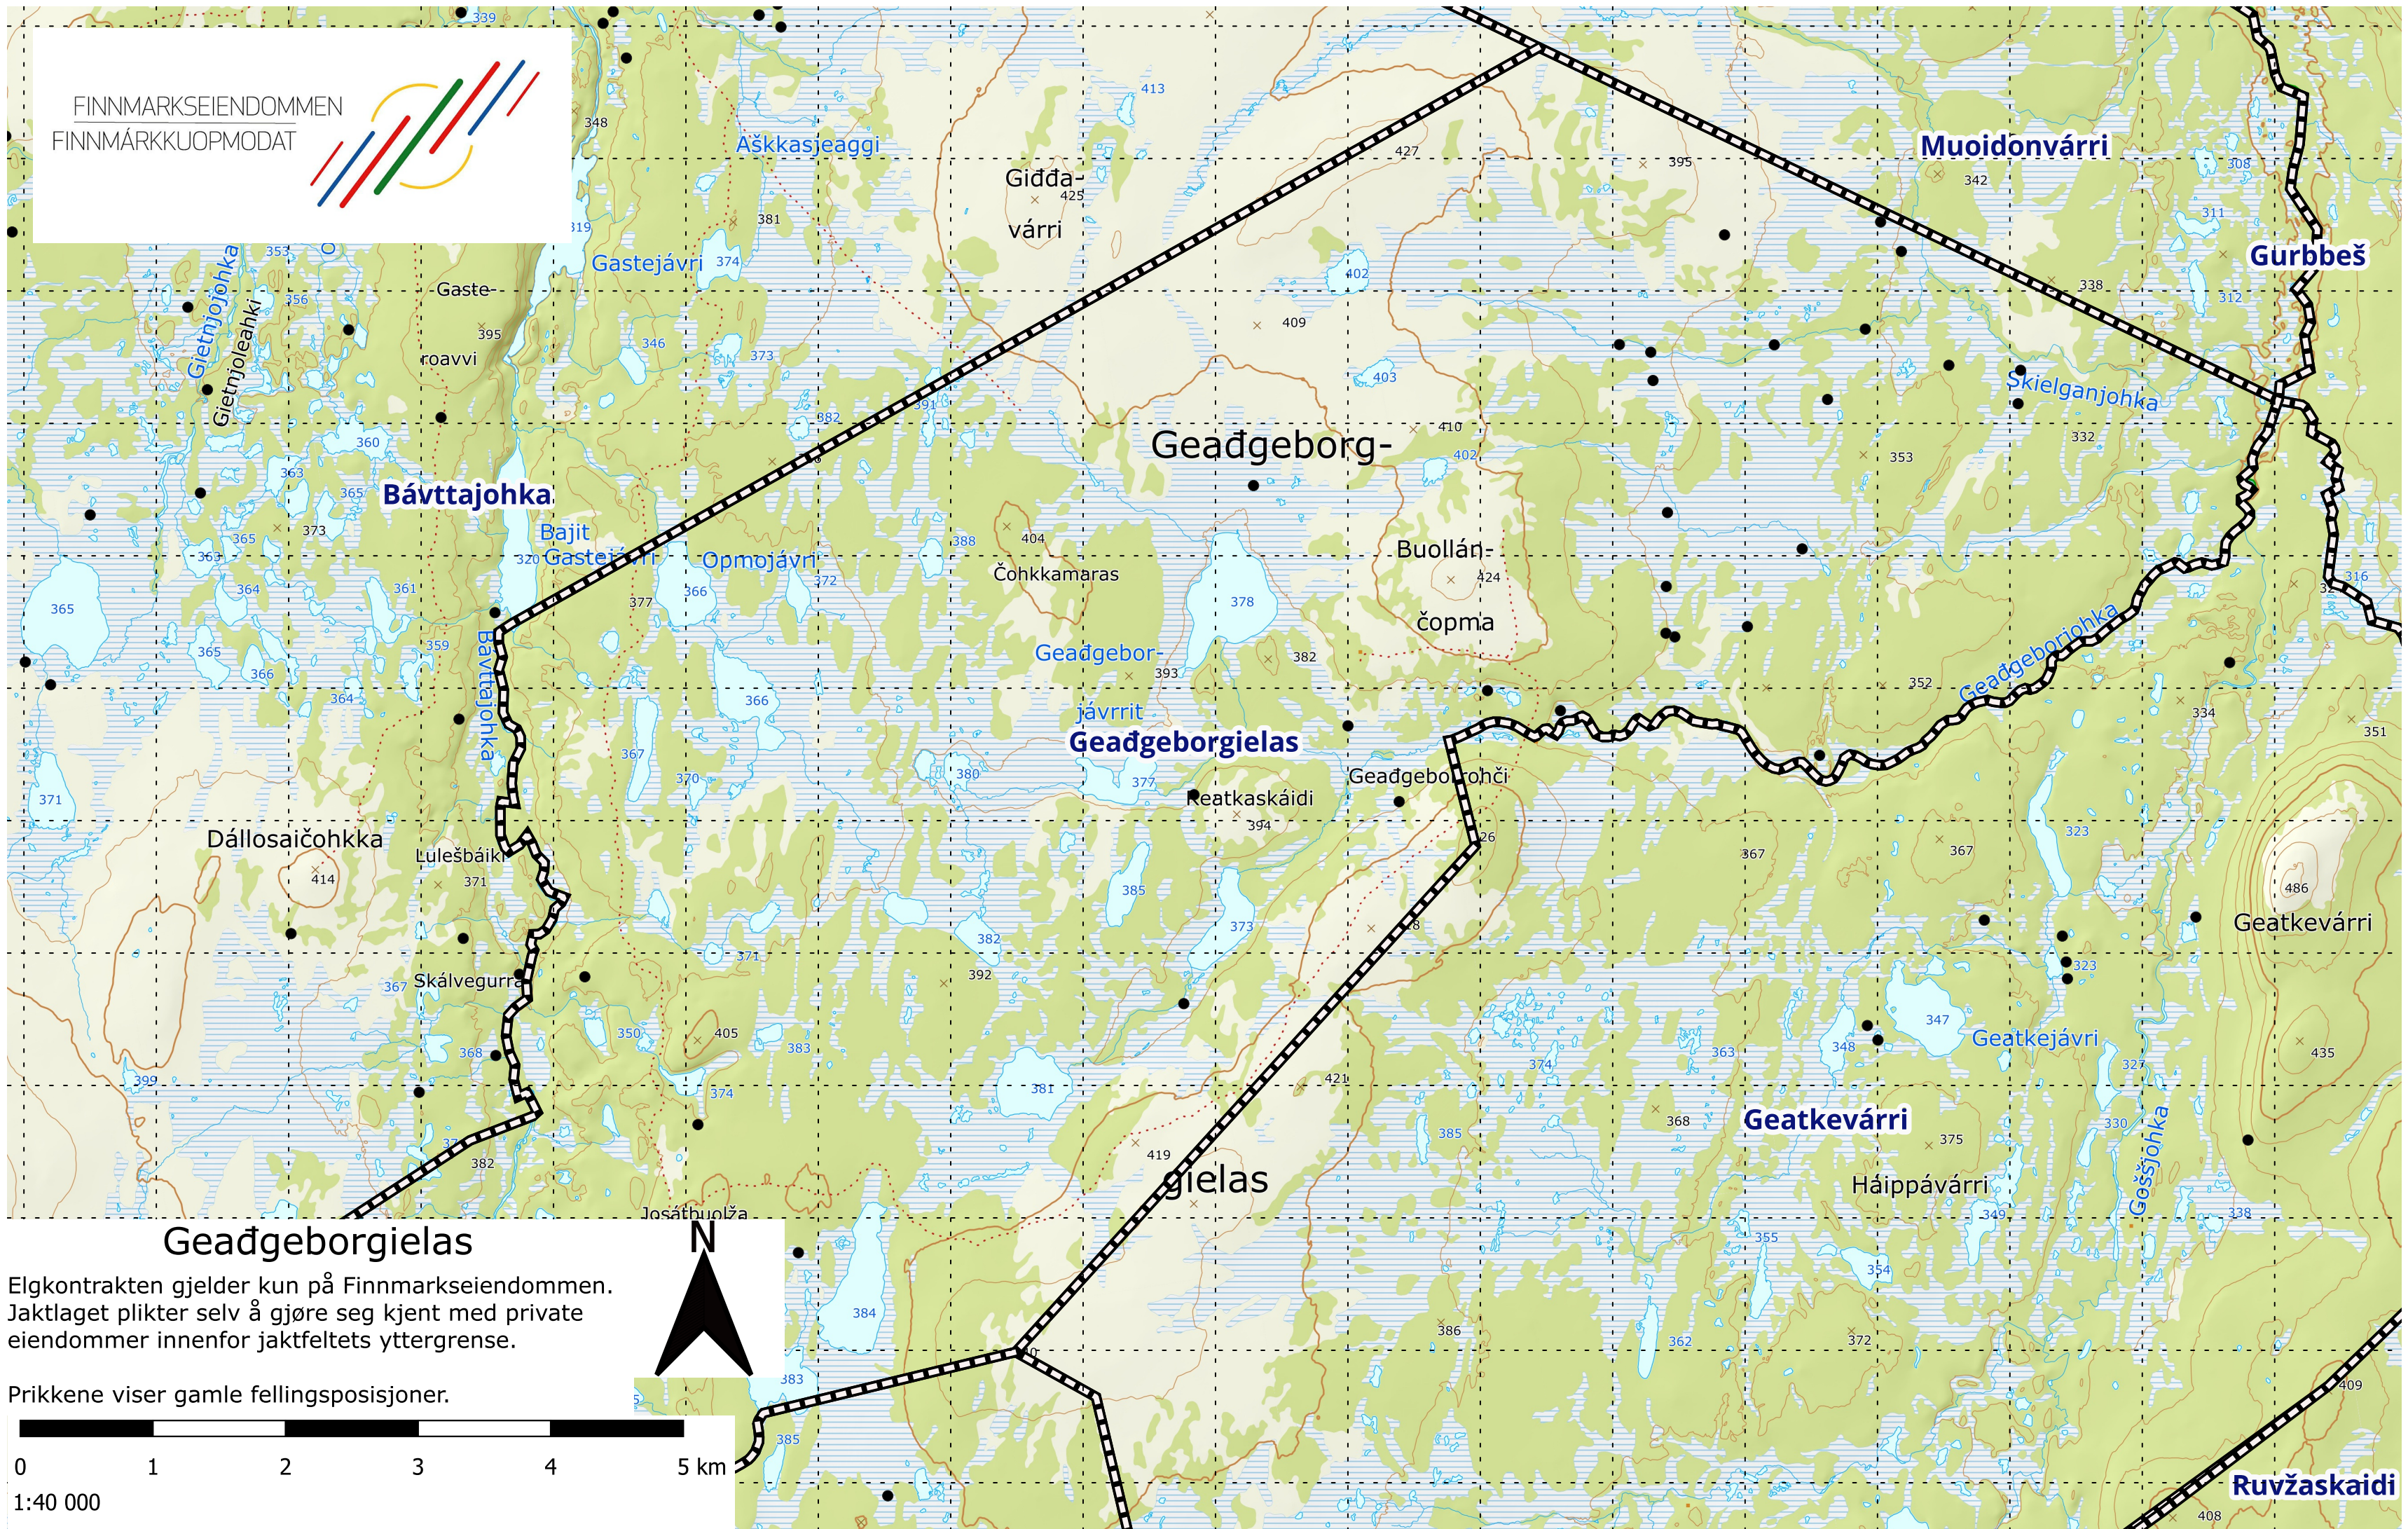

FINNMARKSEIENDOMMEN
FINNMARKKUOPMODAT

Geatgeborgielas

Elgkontrakten gjelder kun på Finnmarkseiendommen.
Jaktlaget plikter selv å gjøre seg kjent med private
eiendommer innenfor jaktfeltets yttergrense.

Prikkene viser gamle fellingsposisjoner.

1:40 000