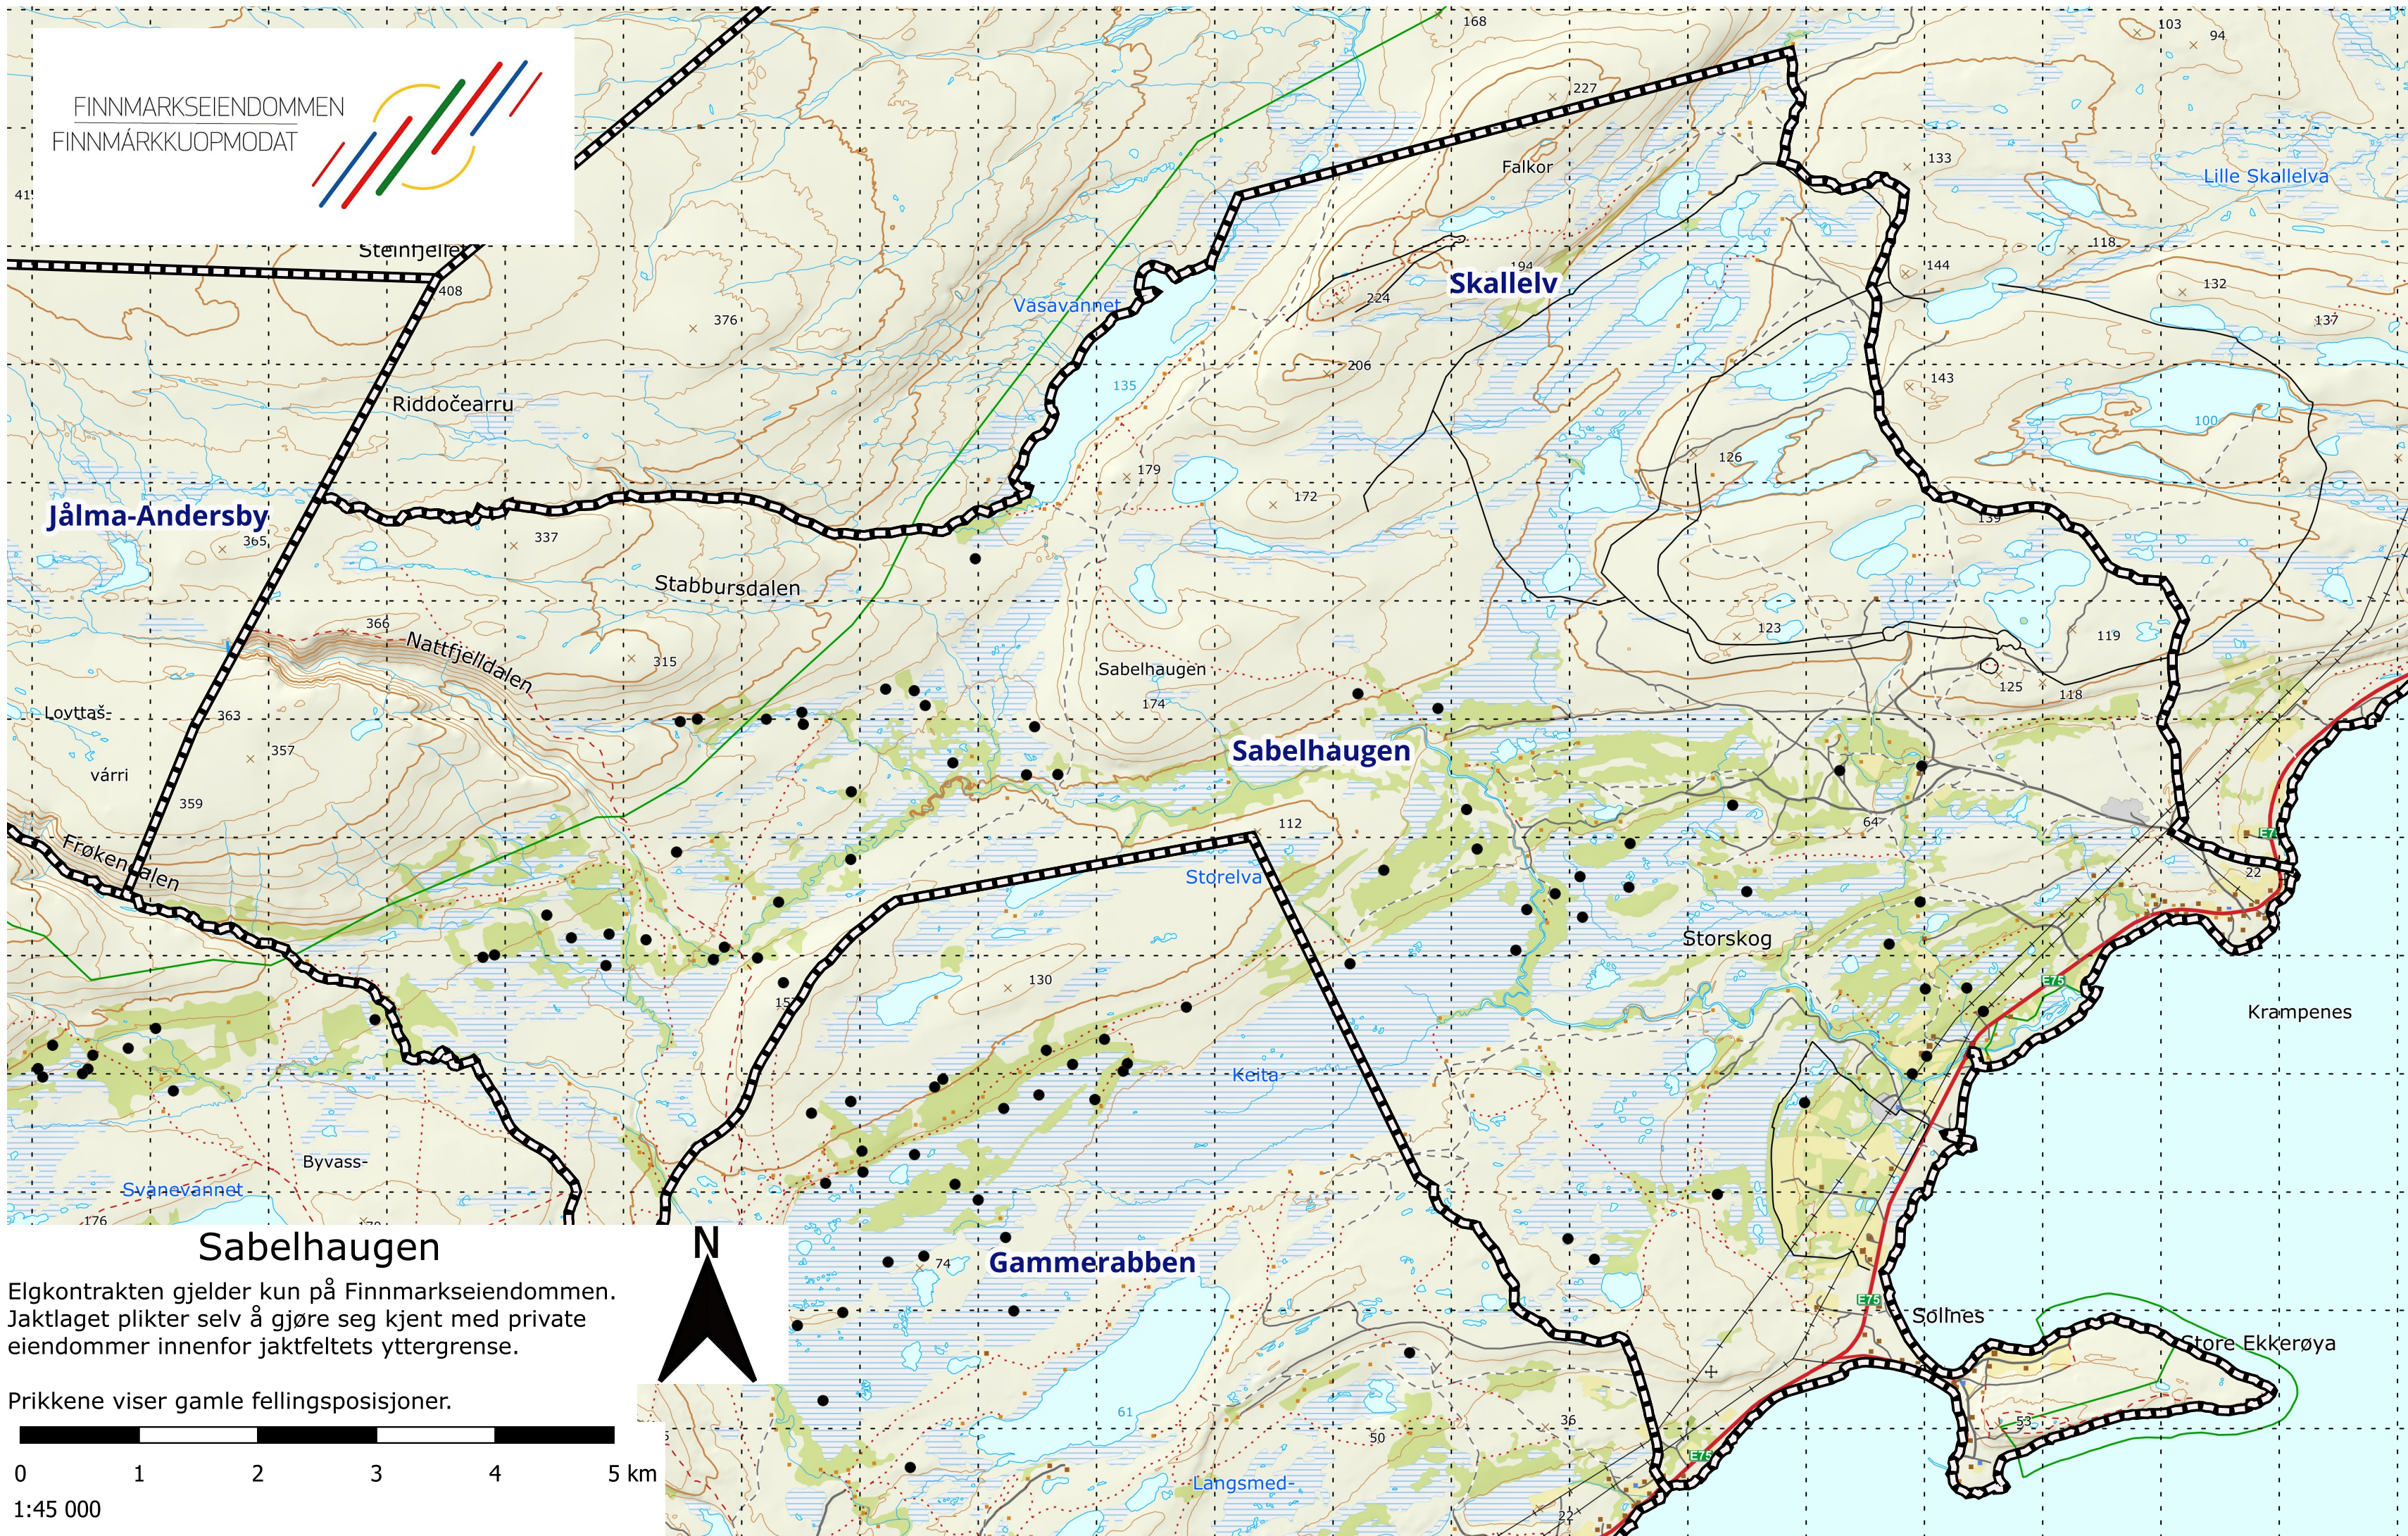

## Sabelhaugen

Elgkontrakten gjelder kun på Finnmarkseiendommen.  
Jaktlaget plikter selv å gjøre seg kjent med private  
eiendommer innenfor jaktfeltets yttergrense.

Prikkene viser gamle fellingsposisjoner.

1:45 000