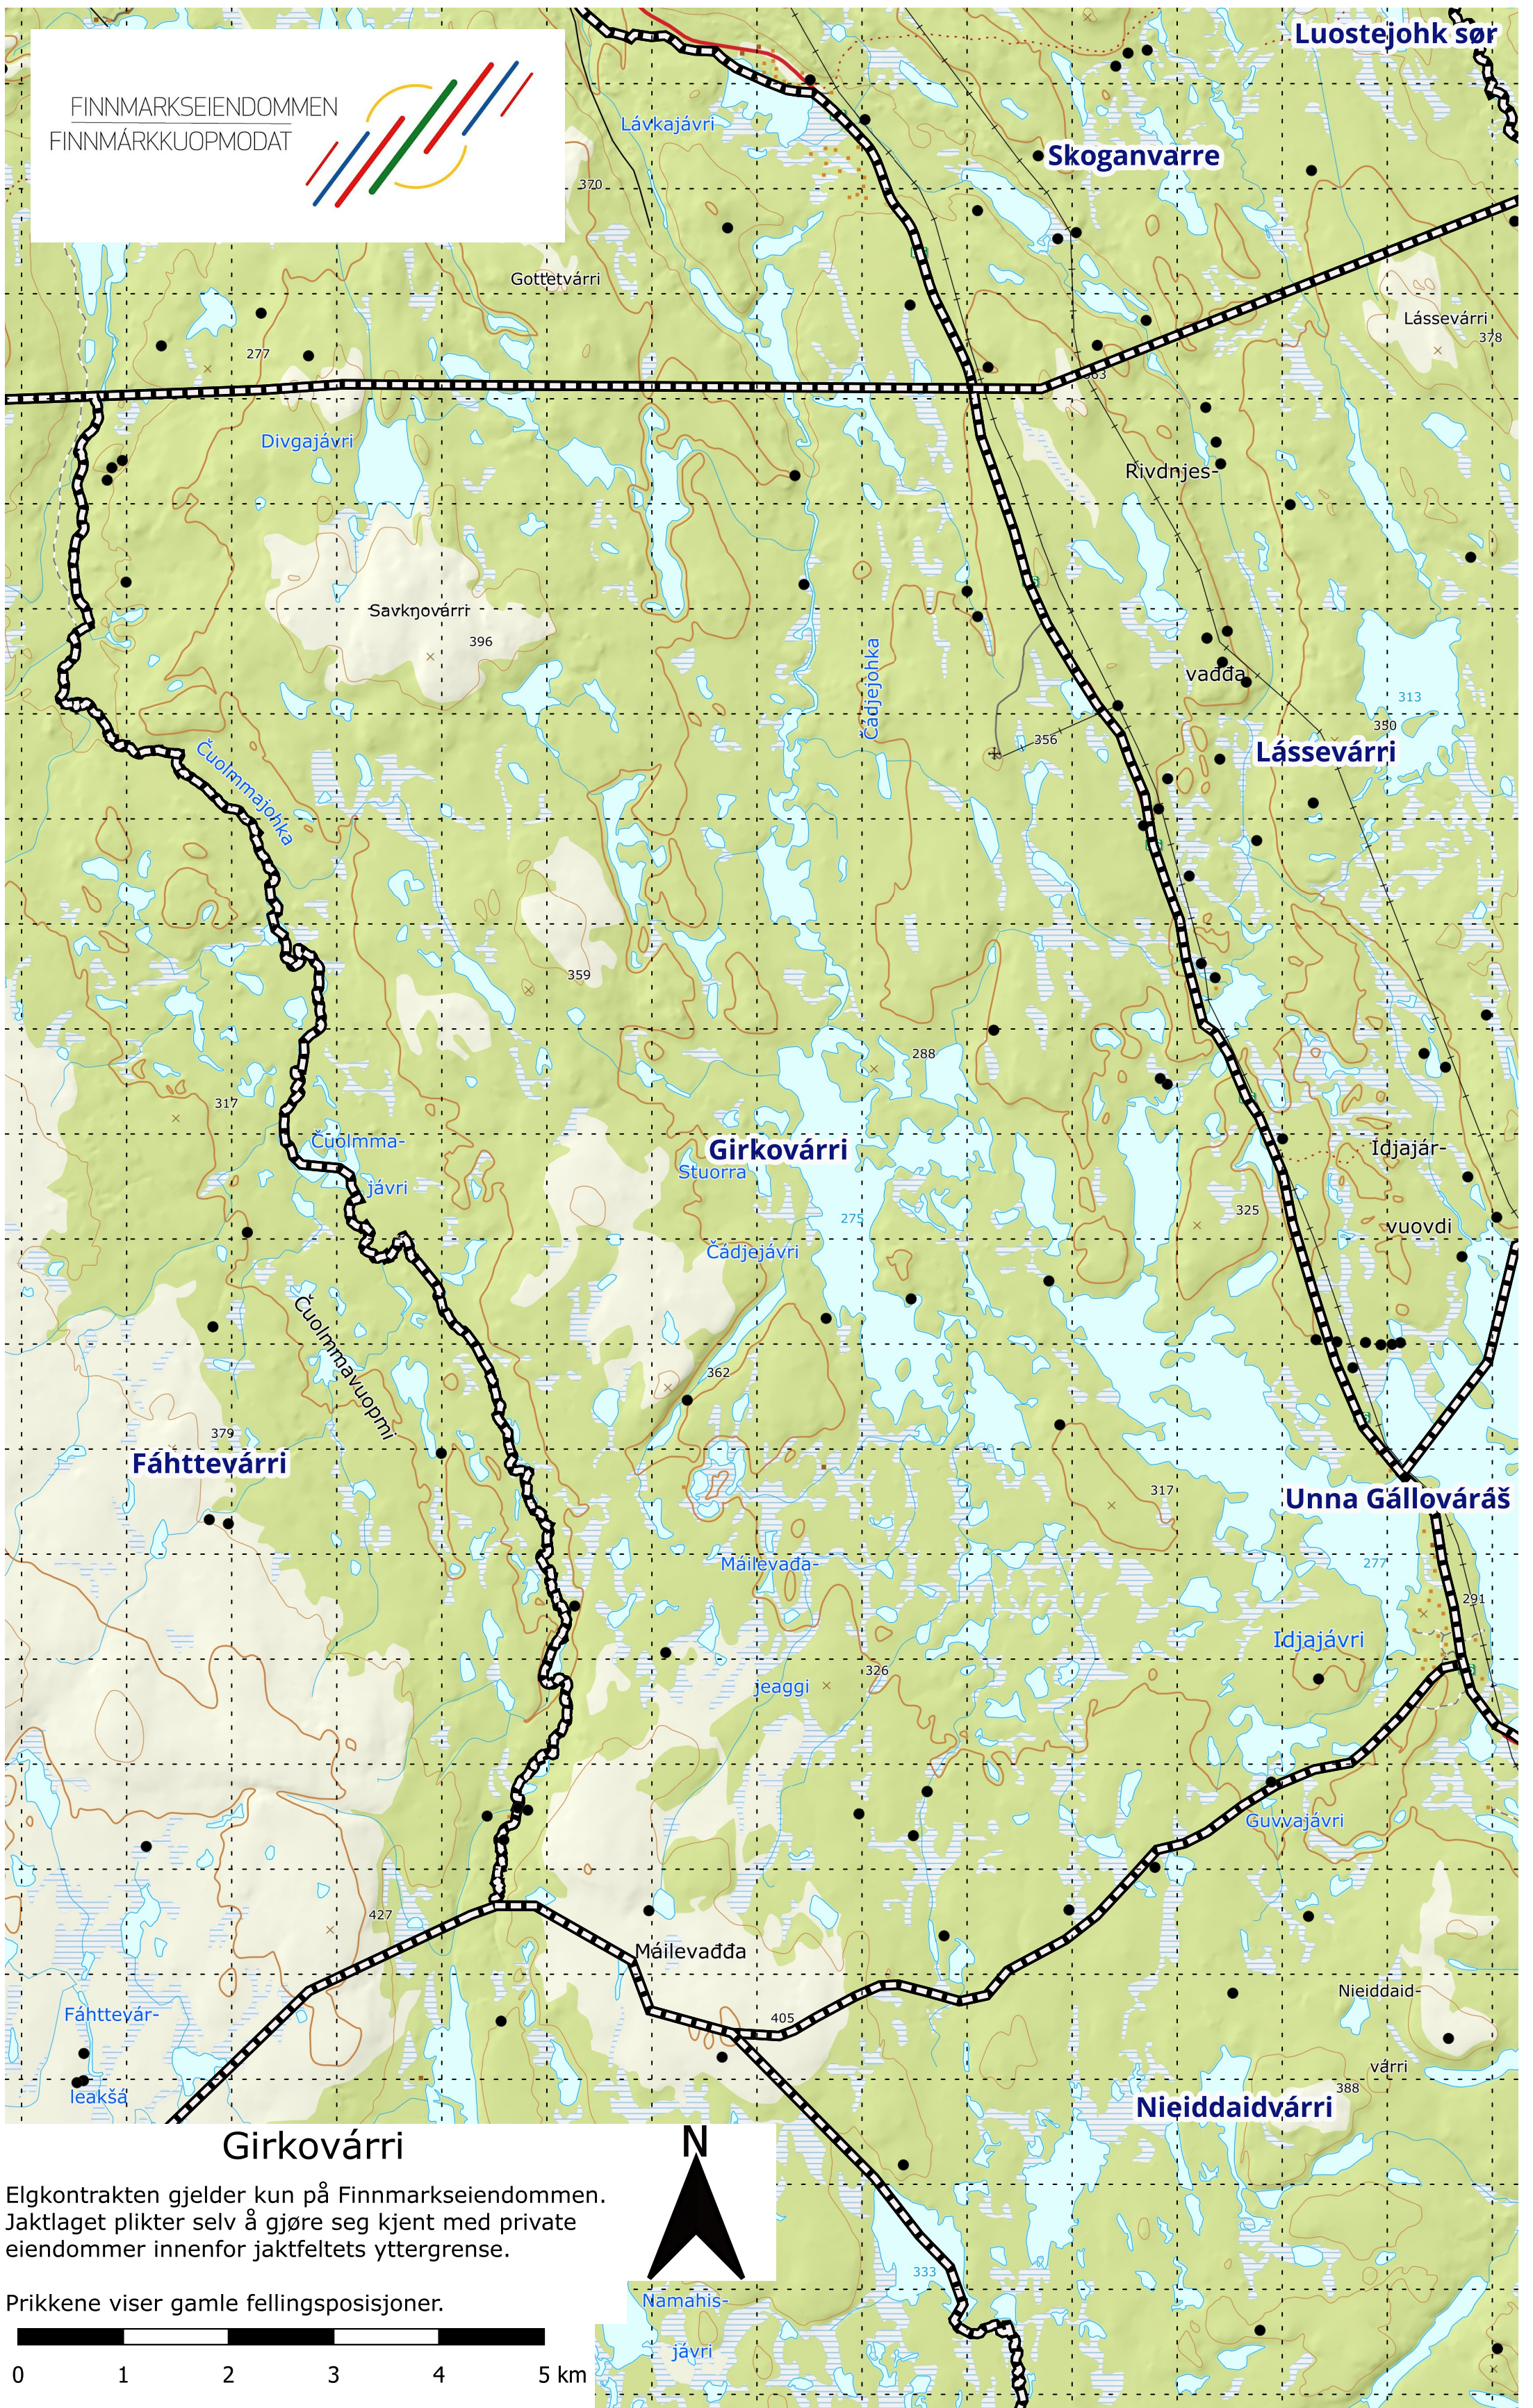

FINNMARKSEIENDOMMEN
FINNMARKKUOPMODAT

Elgkontrakten gjelder kun på Finnmarkseiendommen.
Jaktlaget plikter selv å gjøre seg kjent med private
eiendommer innenfor jaktfeltets yttergrense.

Prikkene viser gamle fellingsposisjoner.

1:50 000