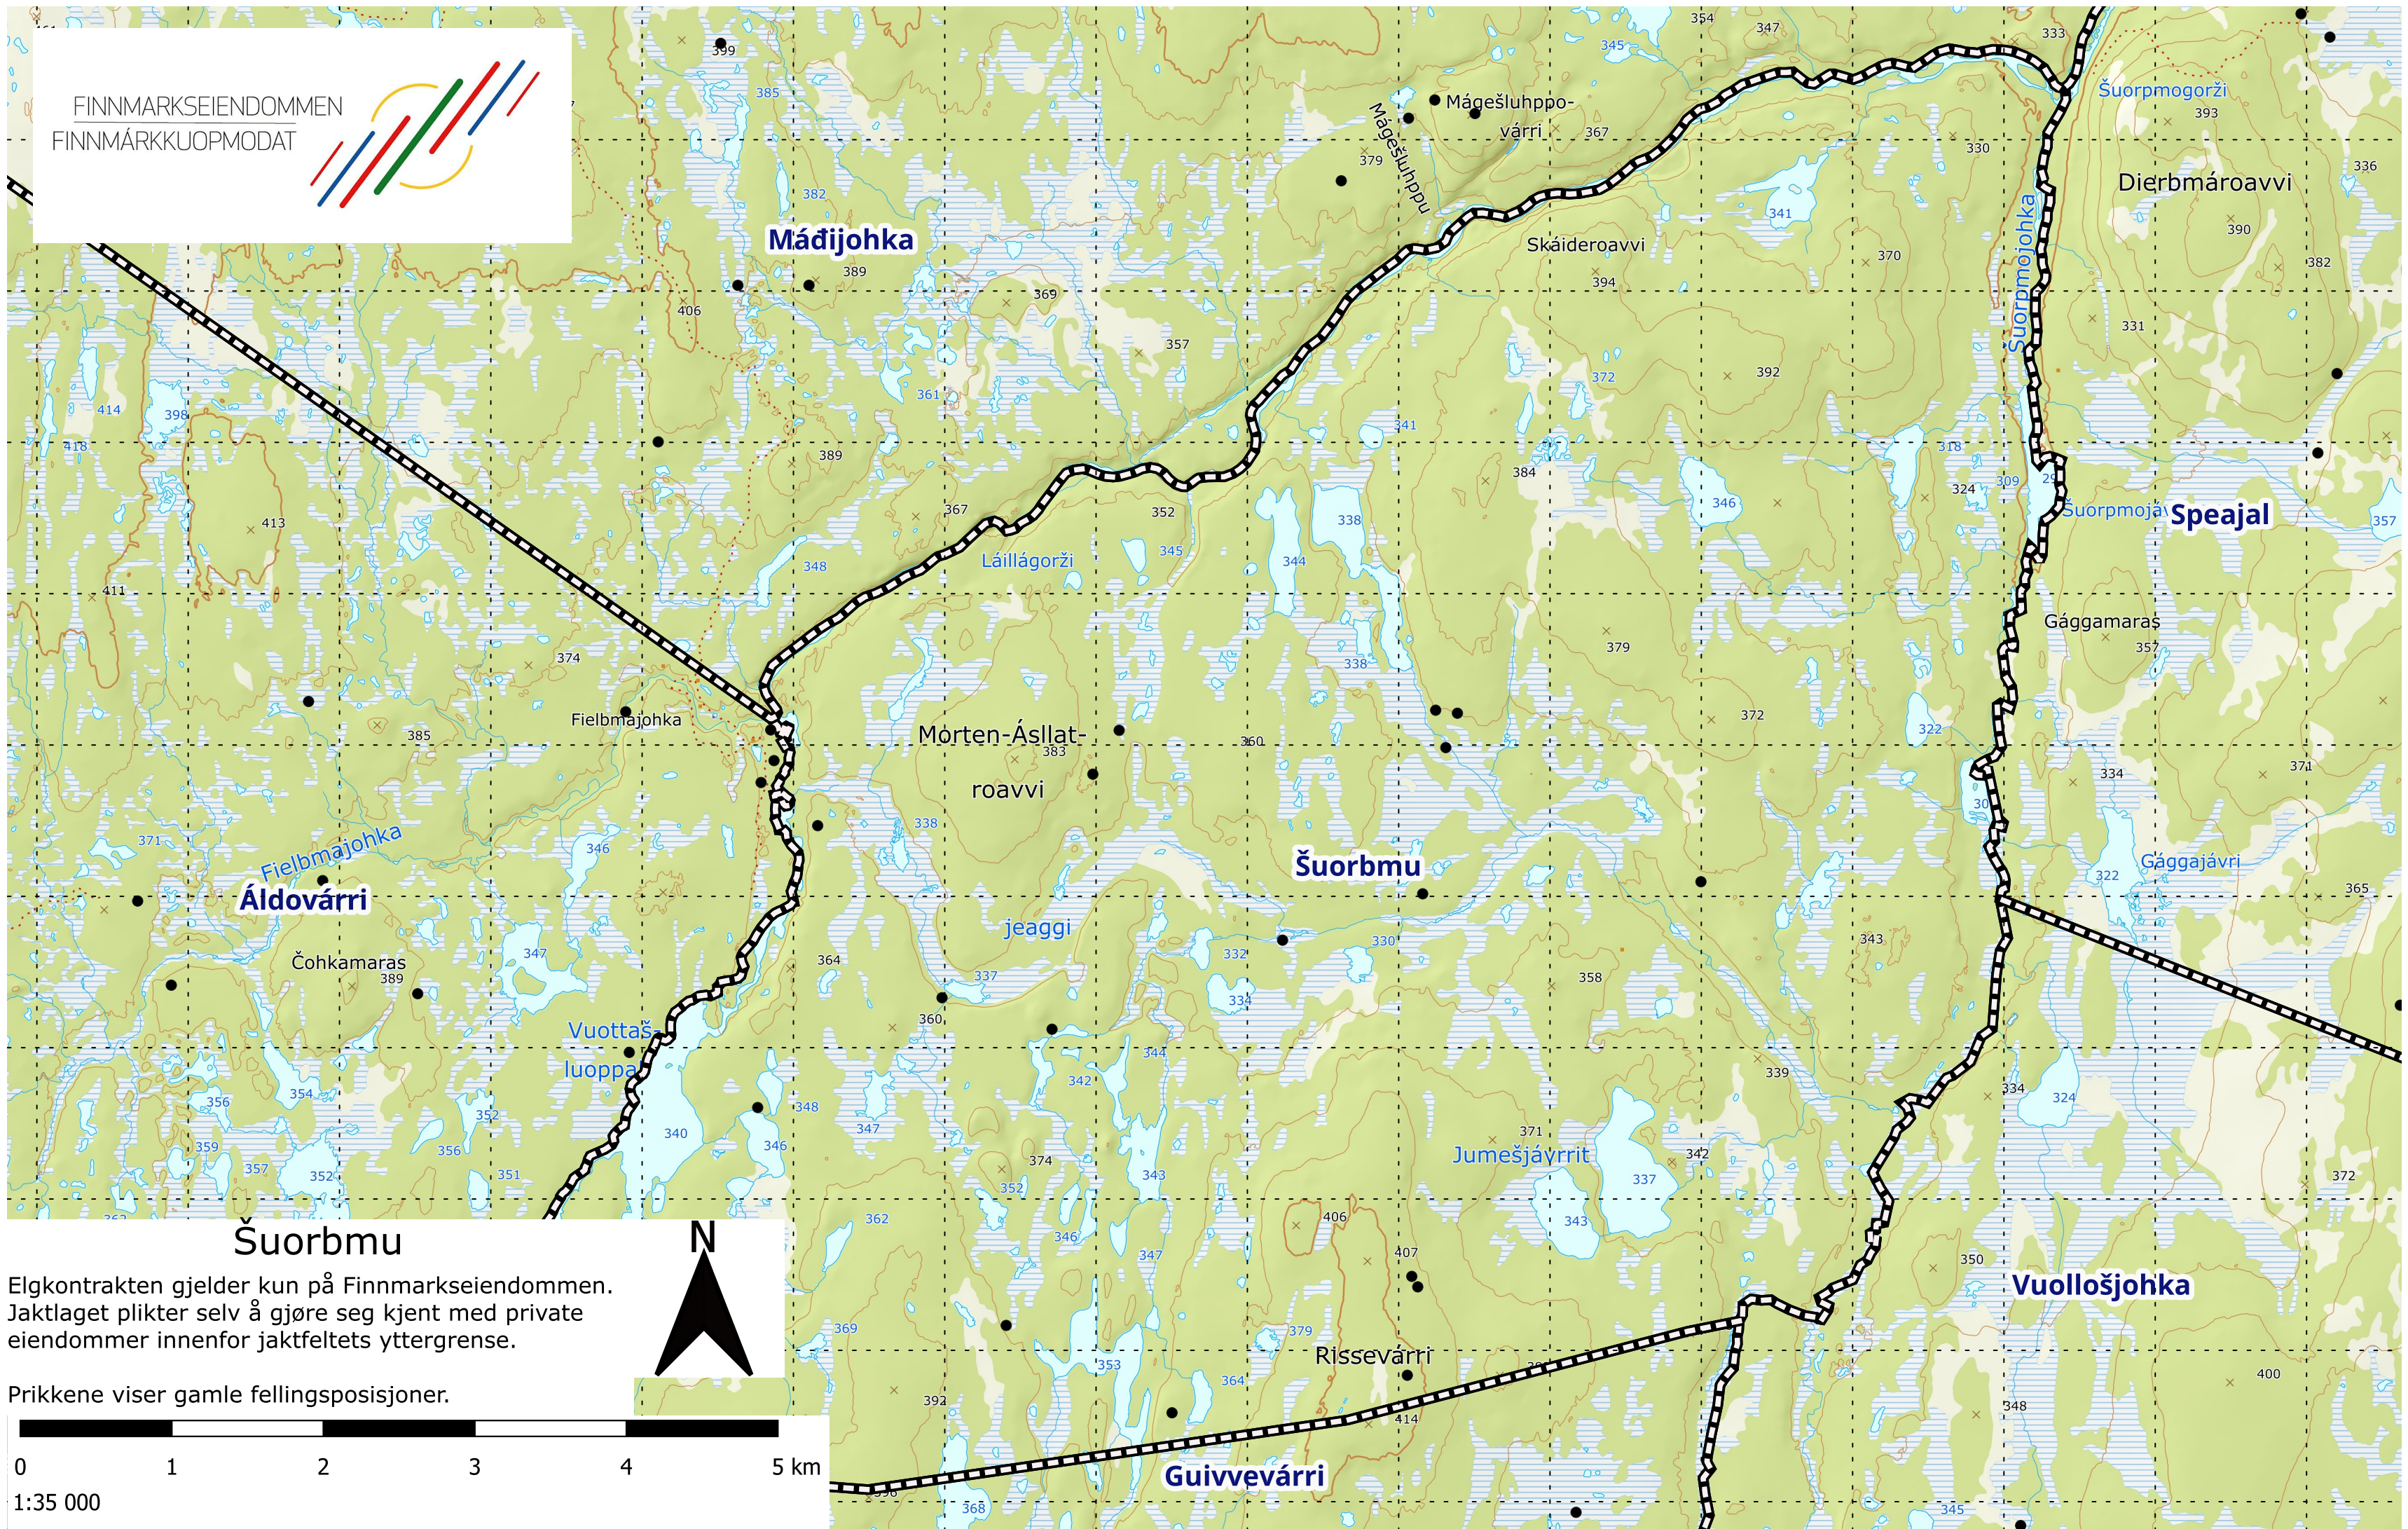

FINNMARKSEIENDOMMEN
FINNMARKKUOPMODAT

Elgkontrakten gjelder kun på Finnmarkseiendommen.
Jaktlaget plikter selv å gjøre seg kjent med private
eiendommer innenfor jaktfeltets yttergrense.

Prikkene viser gamle fellingsposisjoner.

1:35 000