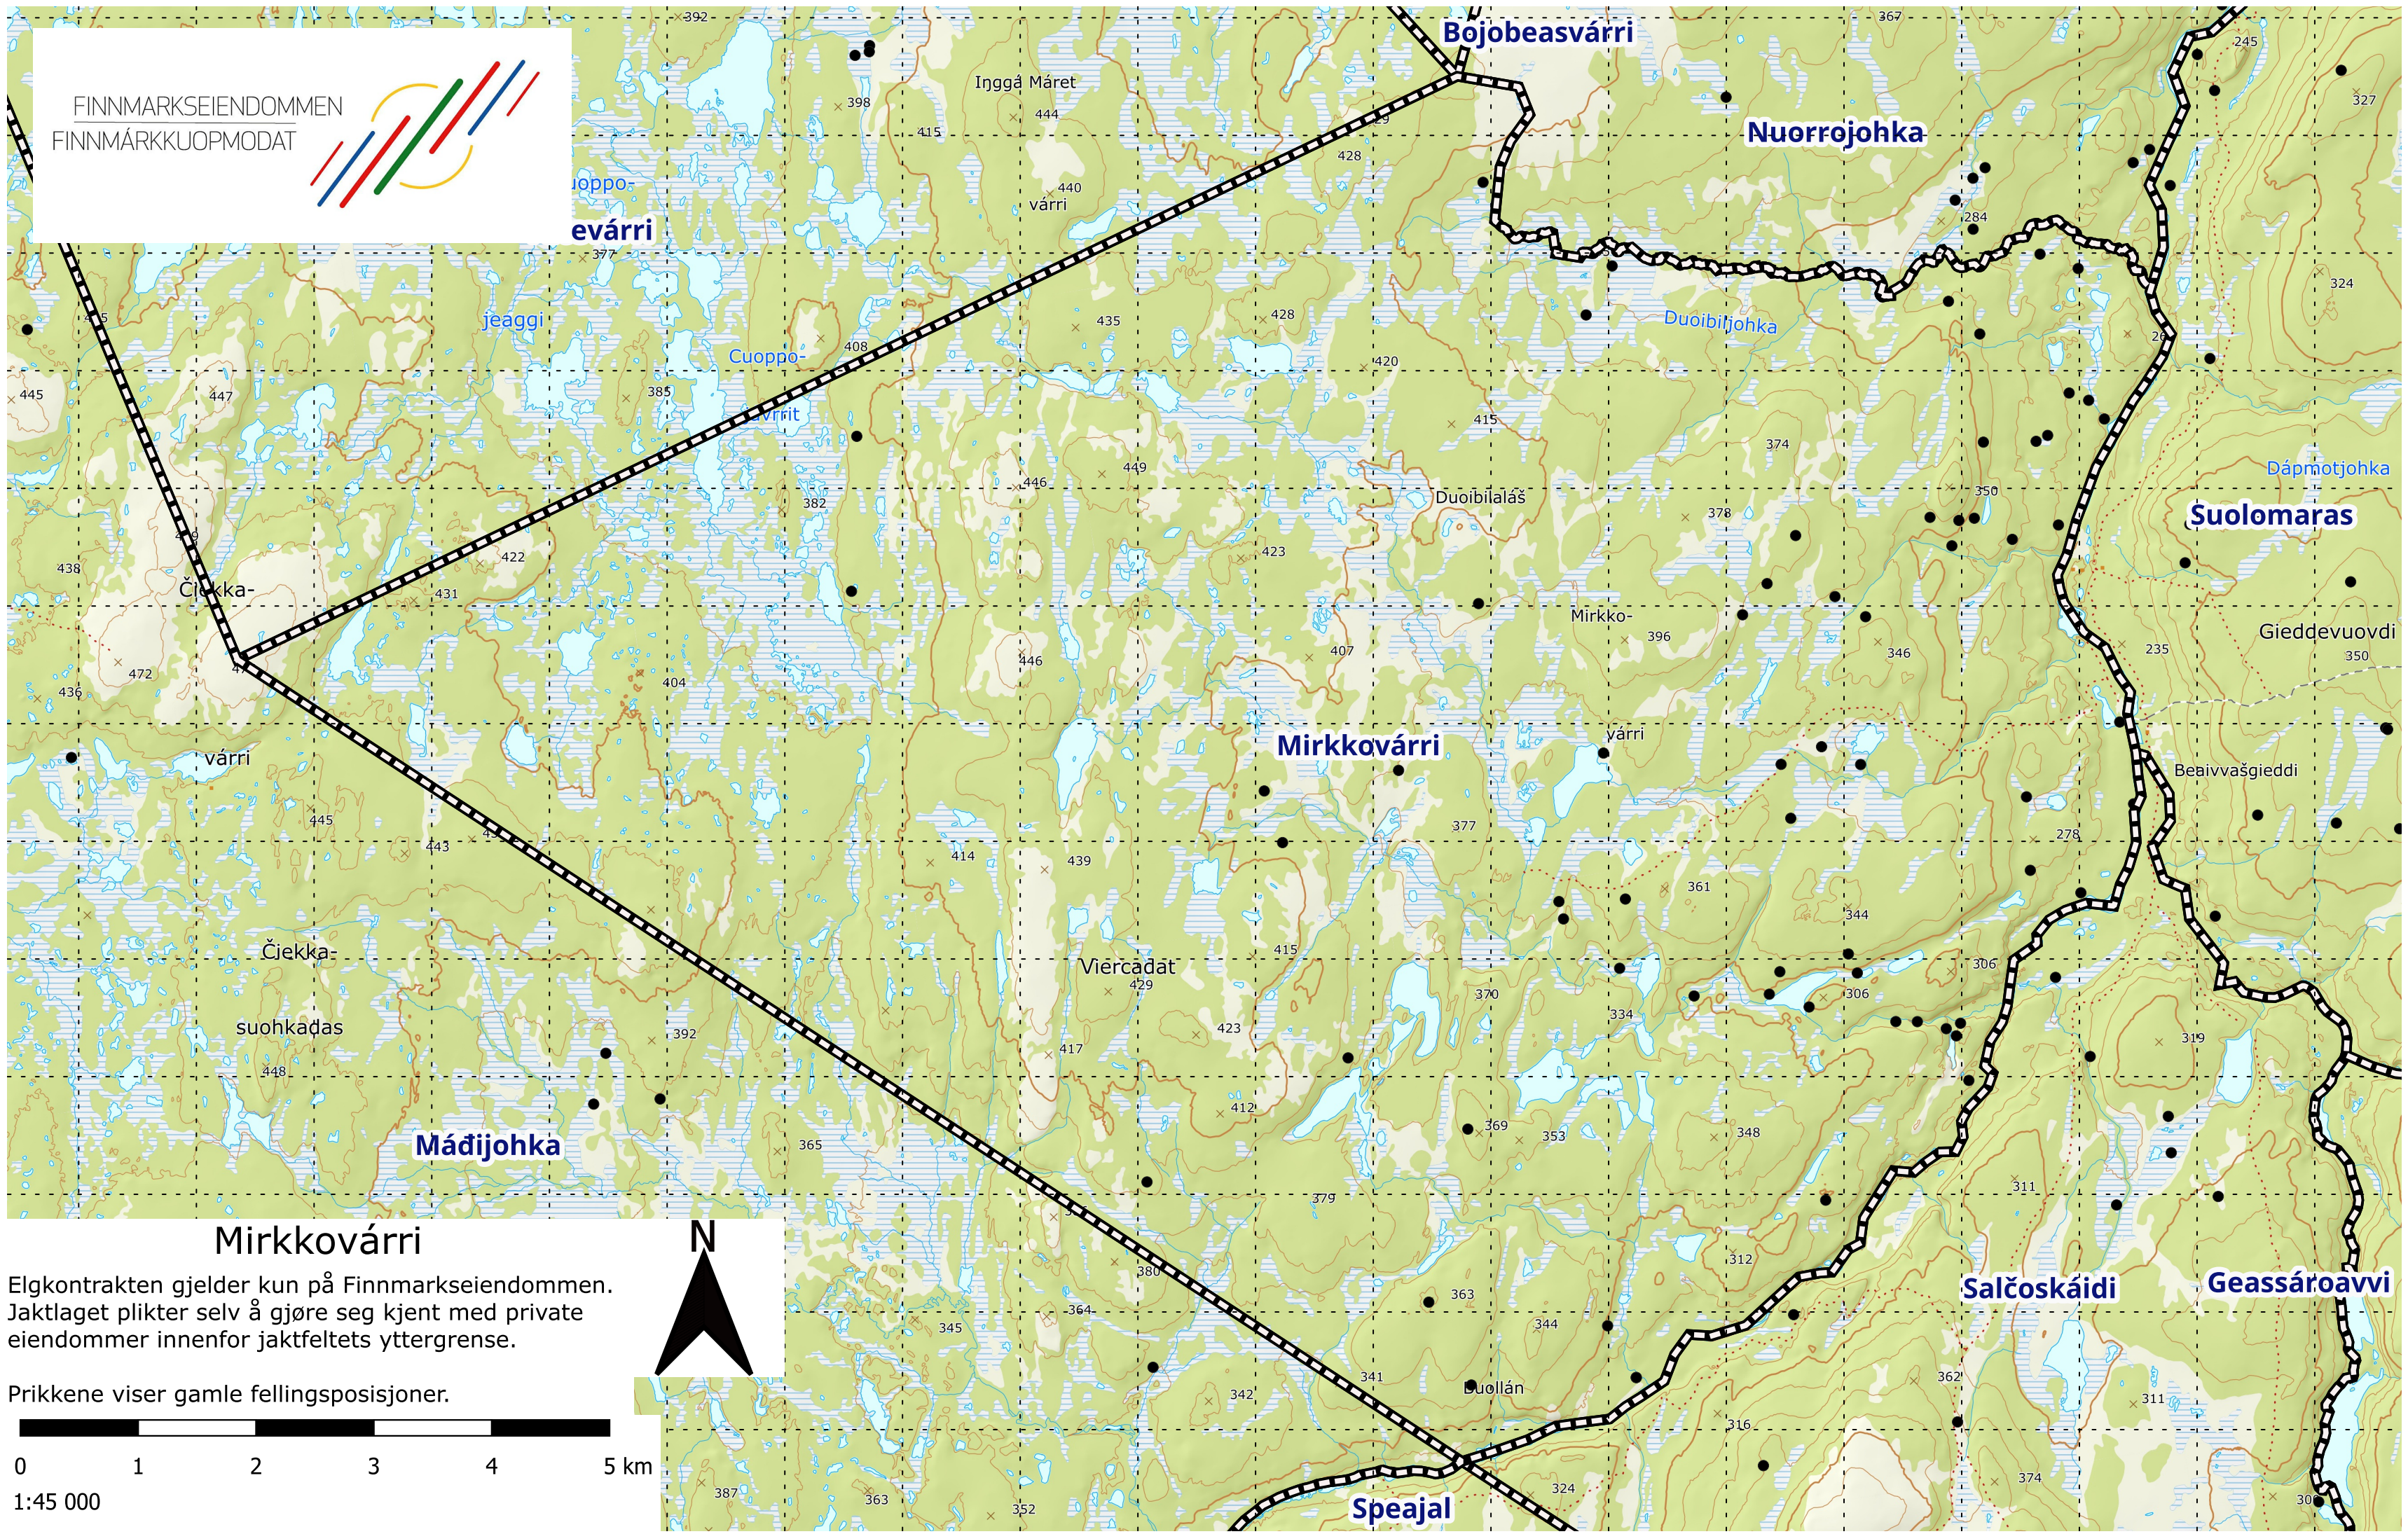

### Mirkkovárri

Elgkontrakten gjelder kun på Finnmarkseiendommen.  
Jaktlaget plikter selv å gjøre seg kjent med private  
eiendommer innenfor jaktfeltets yttergrense.

Prikkene viser gamle fellingsposisjoner.

1:45 000