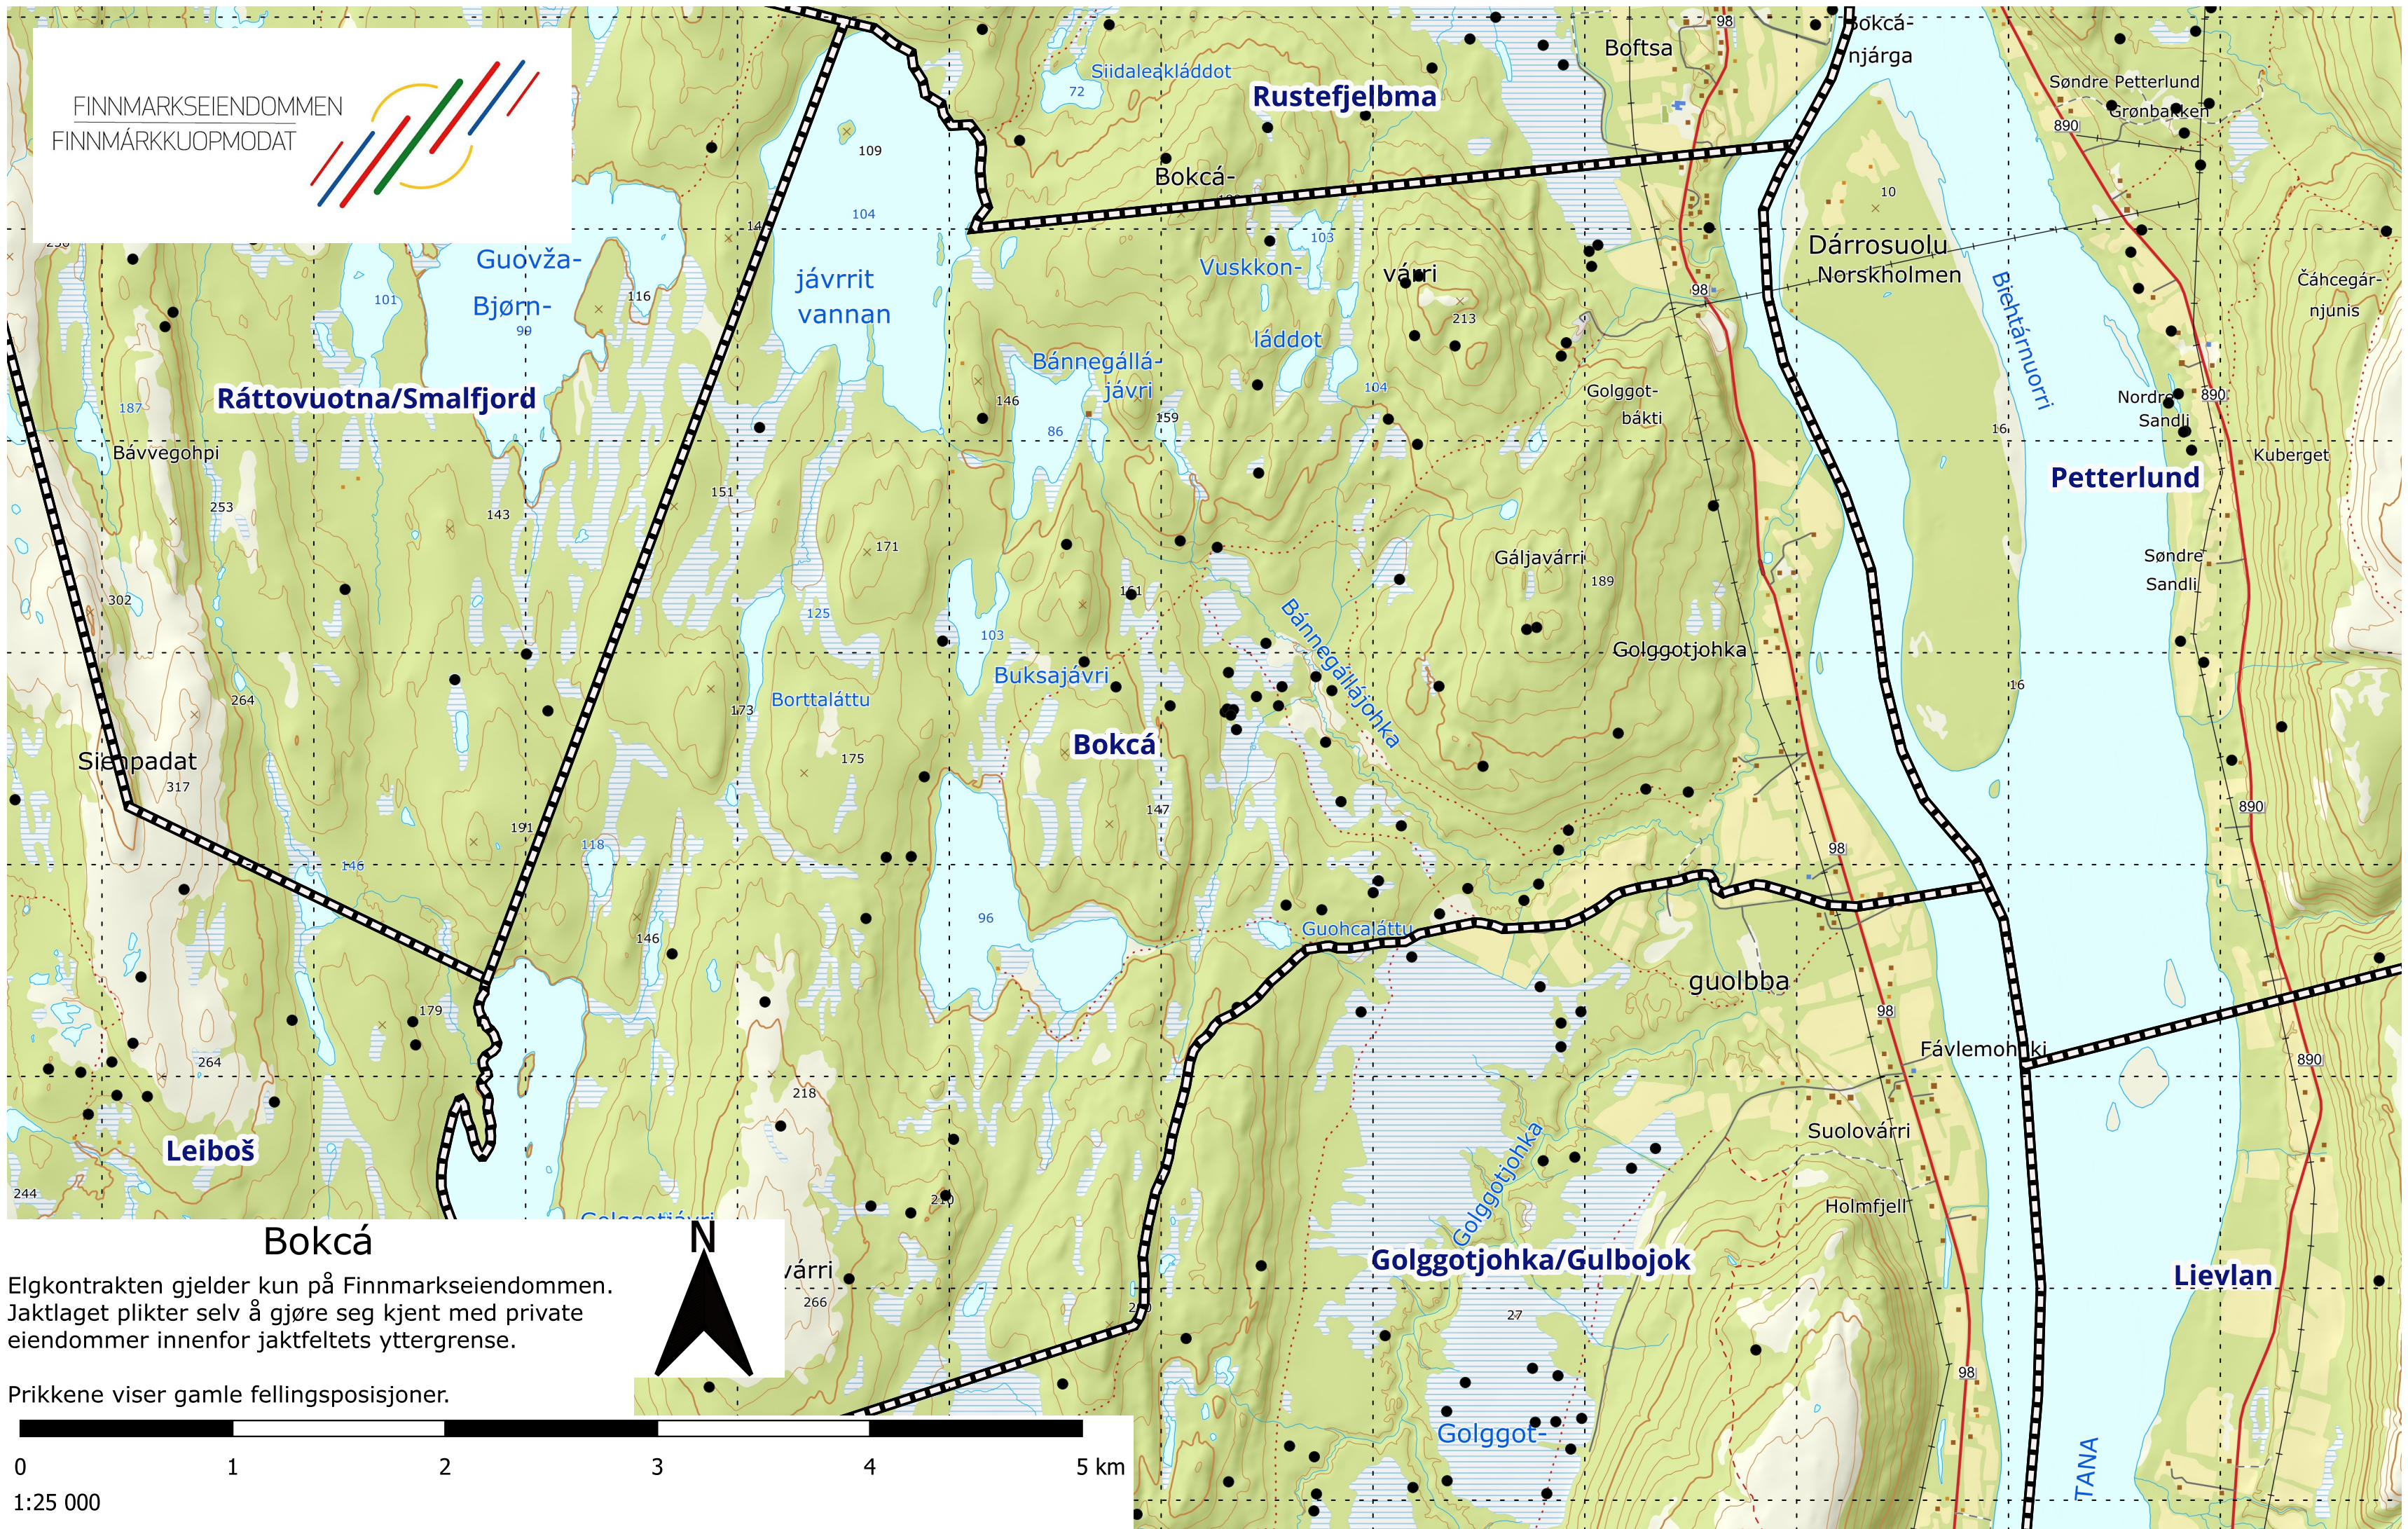

FINNMARKSEIENDOMMEN  
FINNMARKKUOPMODAT

Elgkontrakten gjelder kun på Finnmarkseiendommen.  
Jaktlaget plikter selv å gjøre seg kjent med private  
eiendommer innenfor jaktfeltets yttergrense.

Prikkene viser gamle fellingsposisjoner.

1:25 000