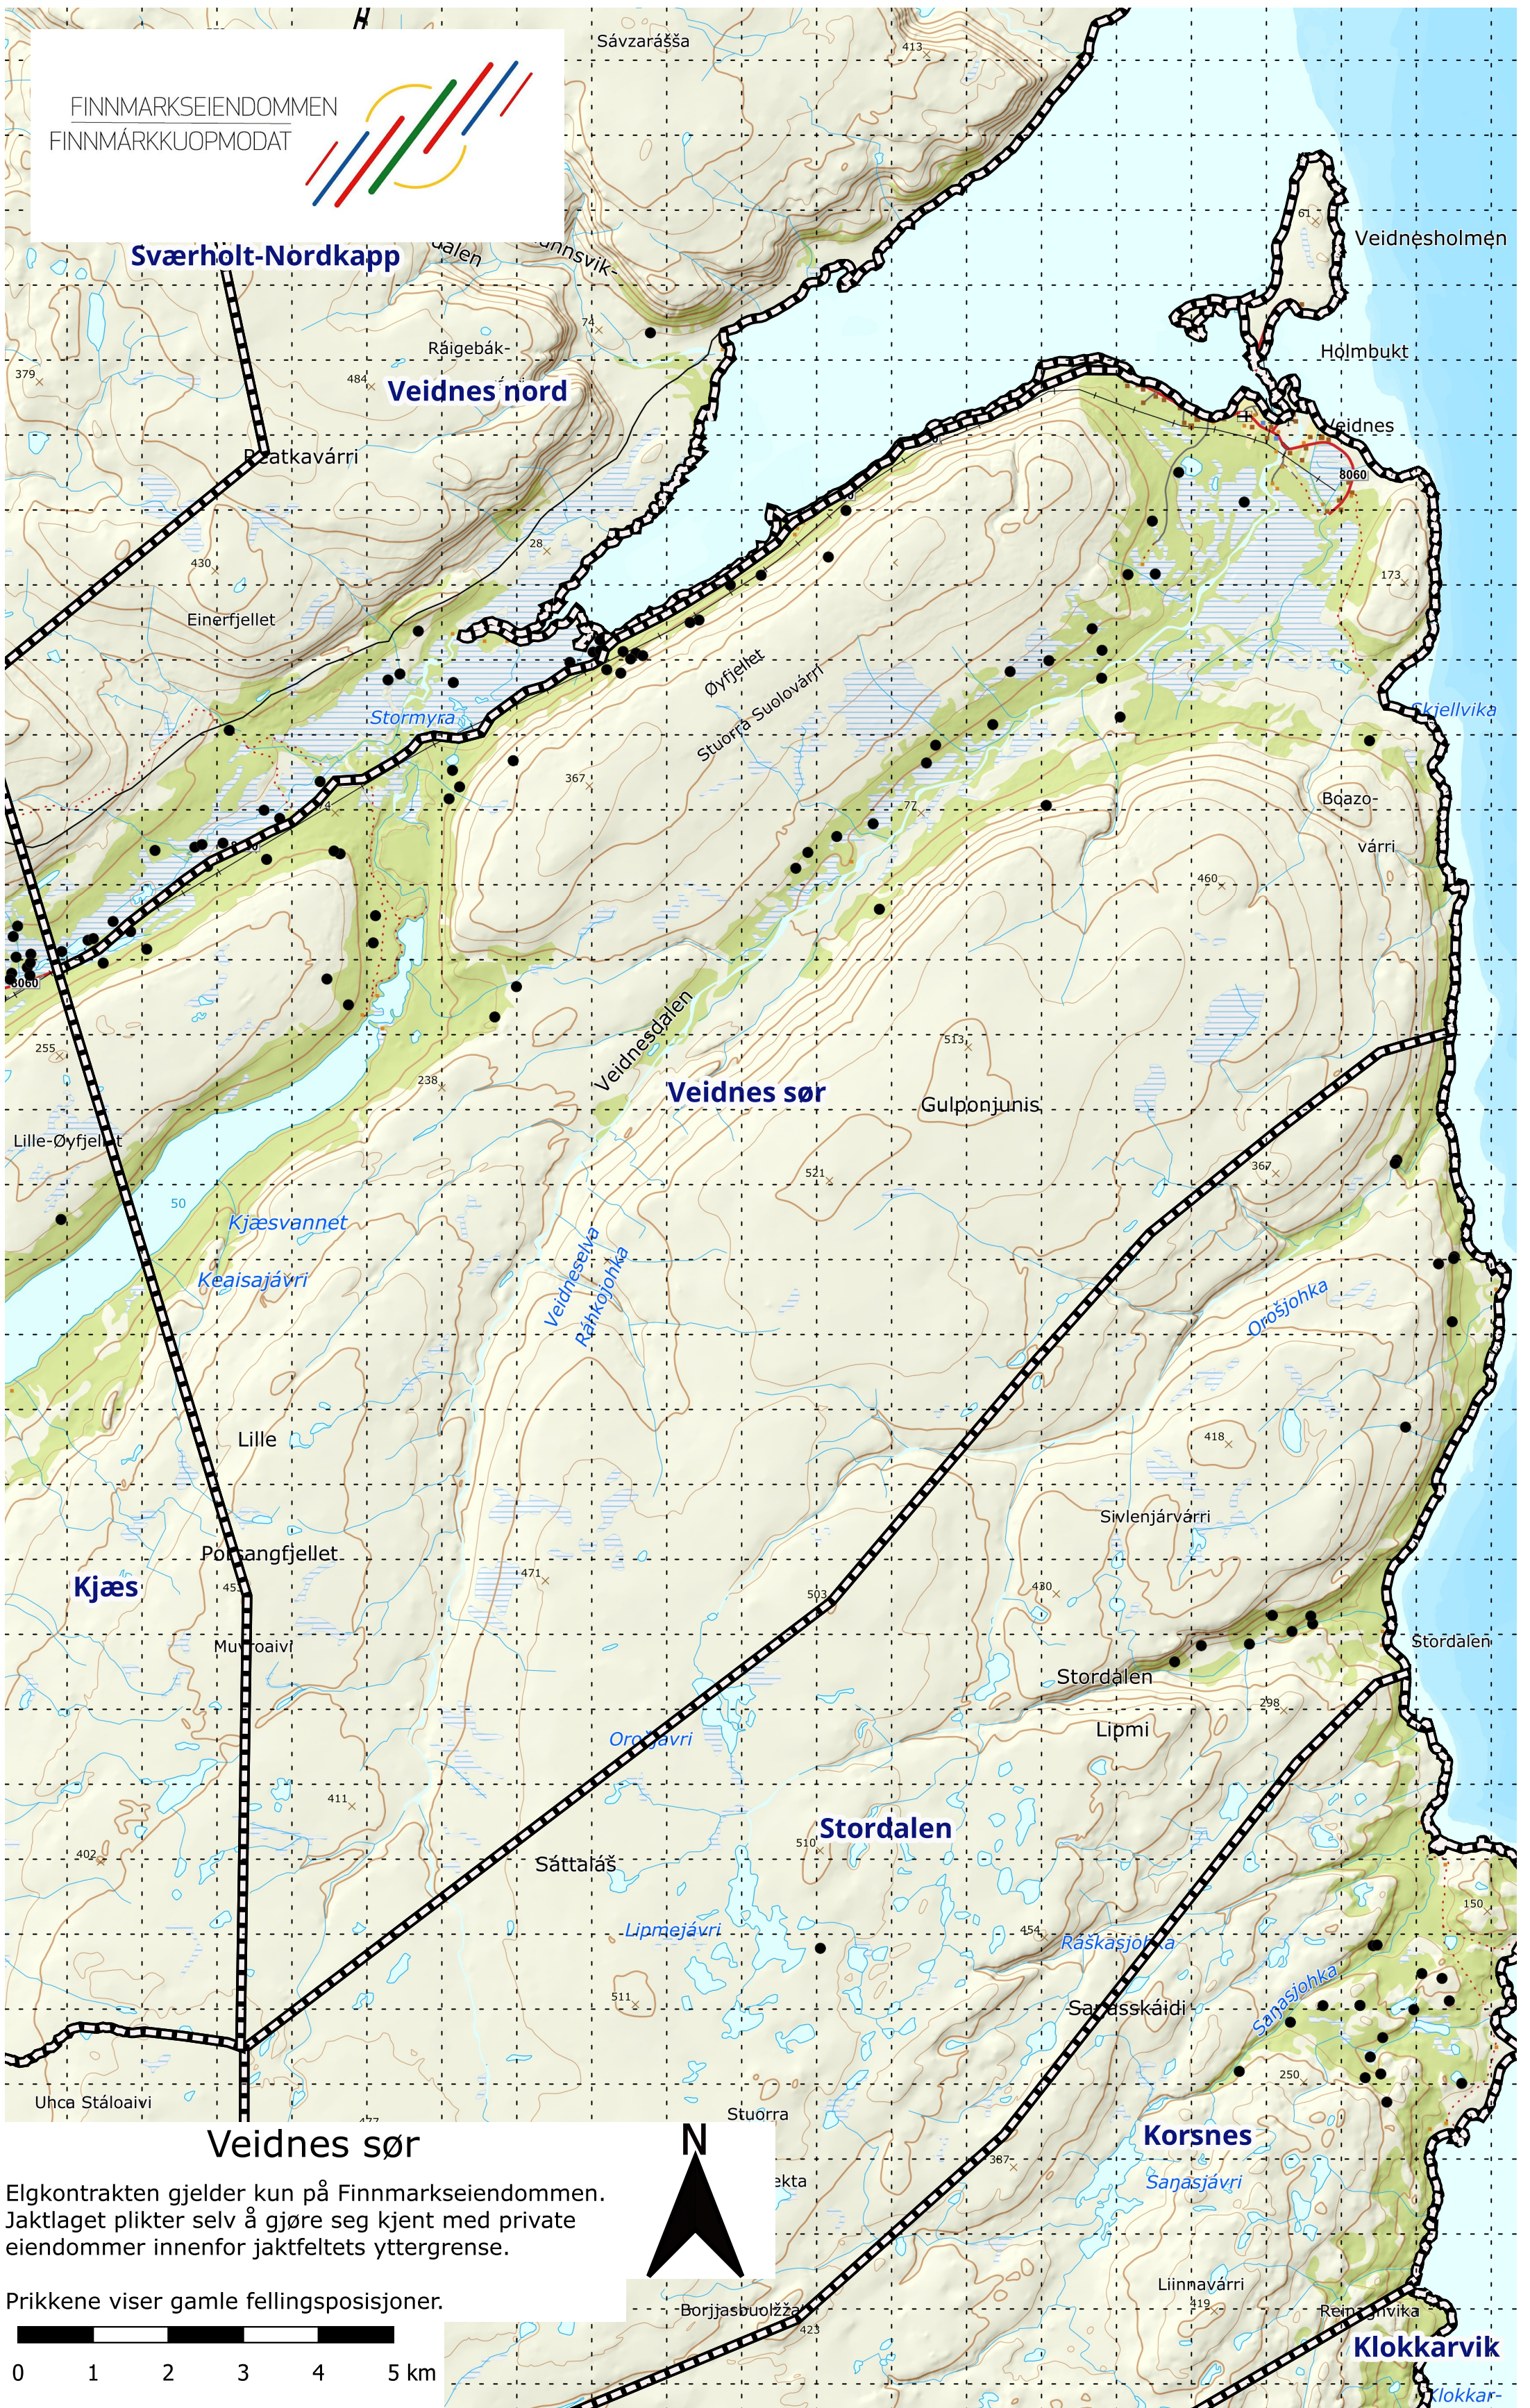

FINNMARKSEIENDOMMEN
FINNMARKKUOPMODAT

Sværholt-Nordkapp

Veidnes nord

Veidnes sør

Stordalen

Korsnes

Klokkarvik

Elgkontrakten gjelder kun på Finnmarkseiendommen.
Jaktlaget plikter selv å gjøre seg kjent med private
eiendommer innenfor jaktfeltets yttergrense.

Prikkene viser gamle fellingsposisjoner.

1:70 000