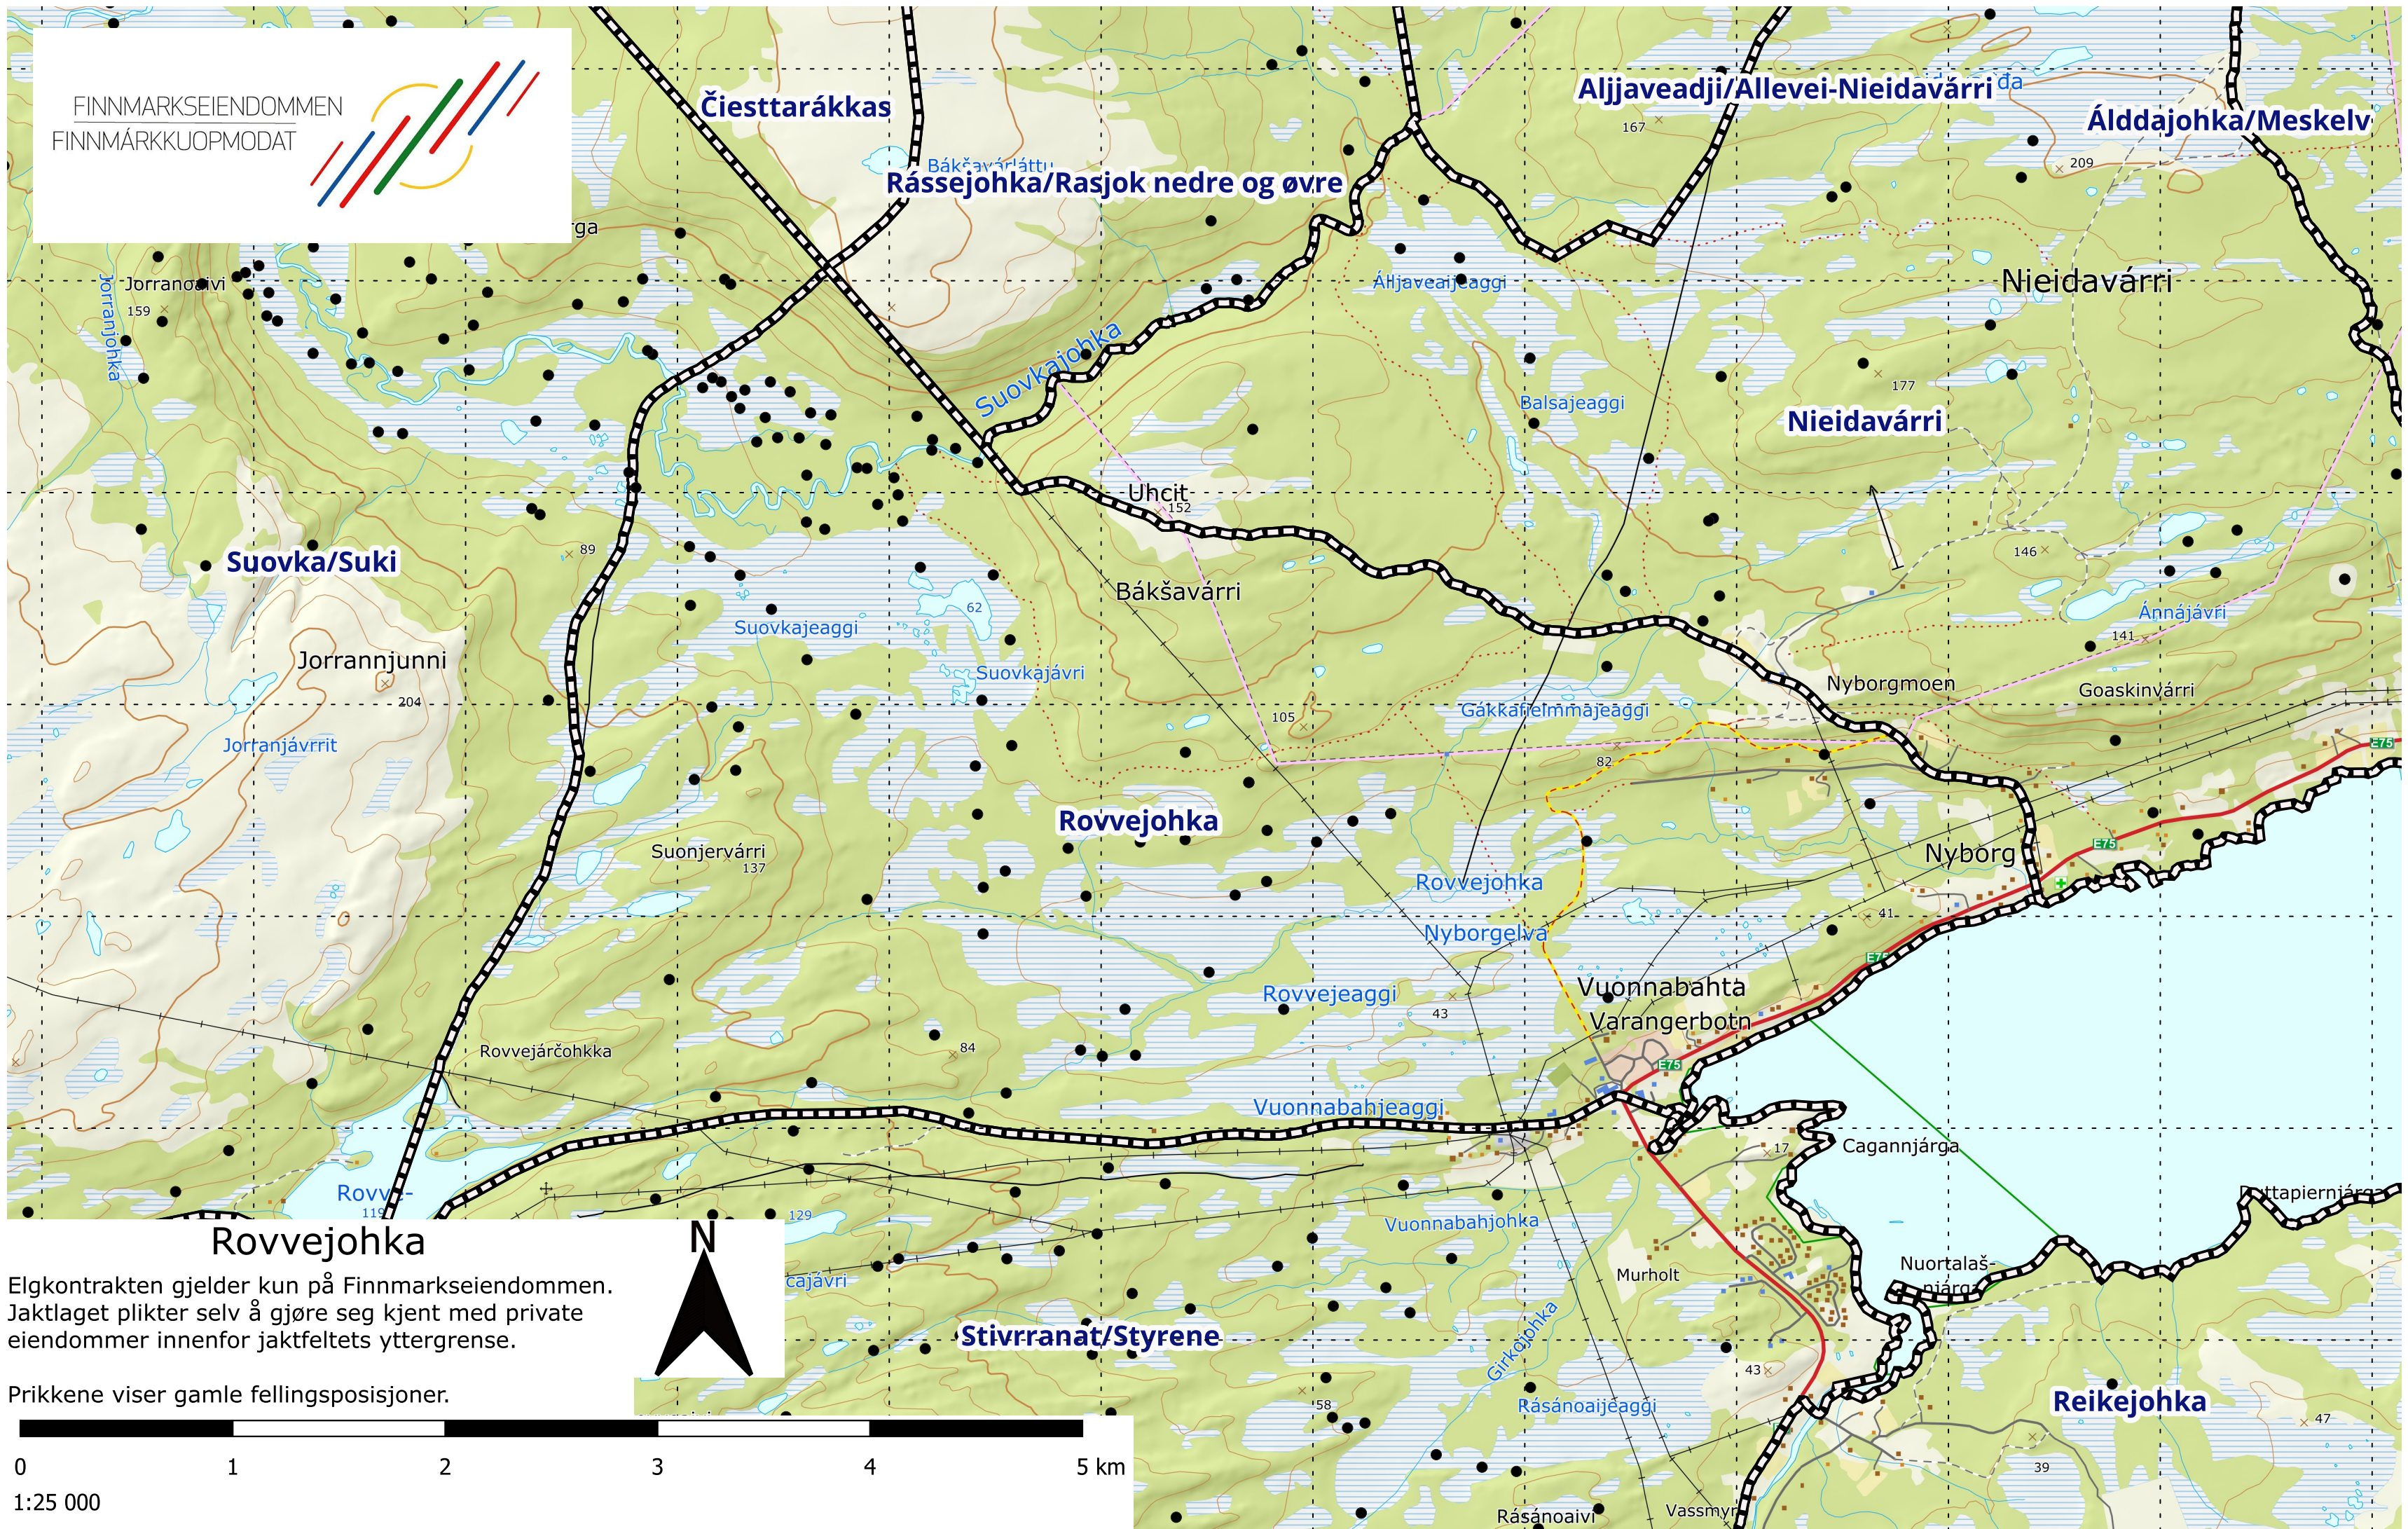

FINNMARKSEIENDOMMEN
FINNMARKKUOPMODAT

Elgkontrakten gjelder kun på Finnmarkseiendommen.
Jaktlaget plikter selv å gjøre seg kjent med private
eiendommer innenfor jaktfeltets yttergrense.

Prikkene viser gamle fellingsposisjoner.

1:25 000