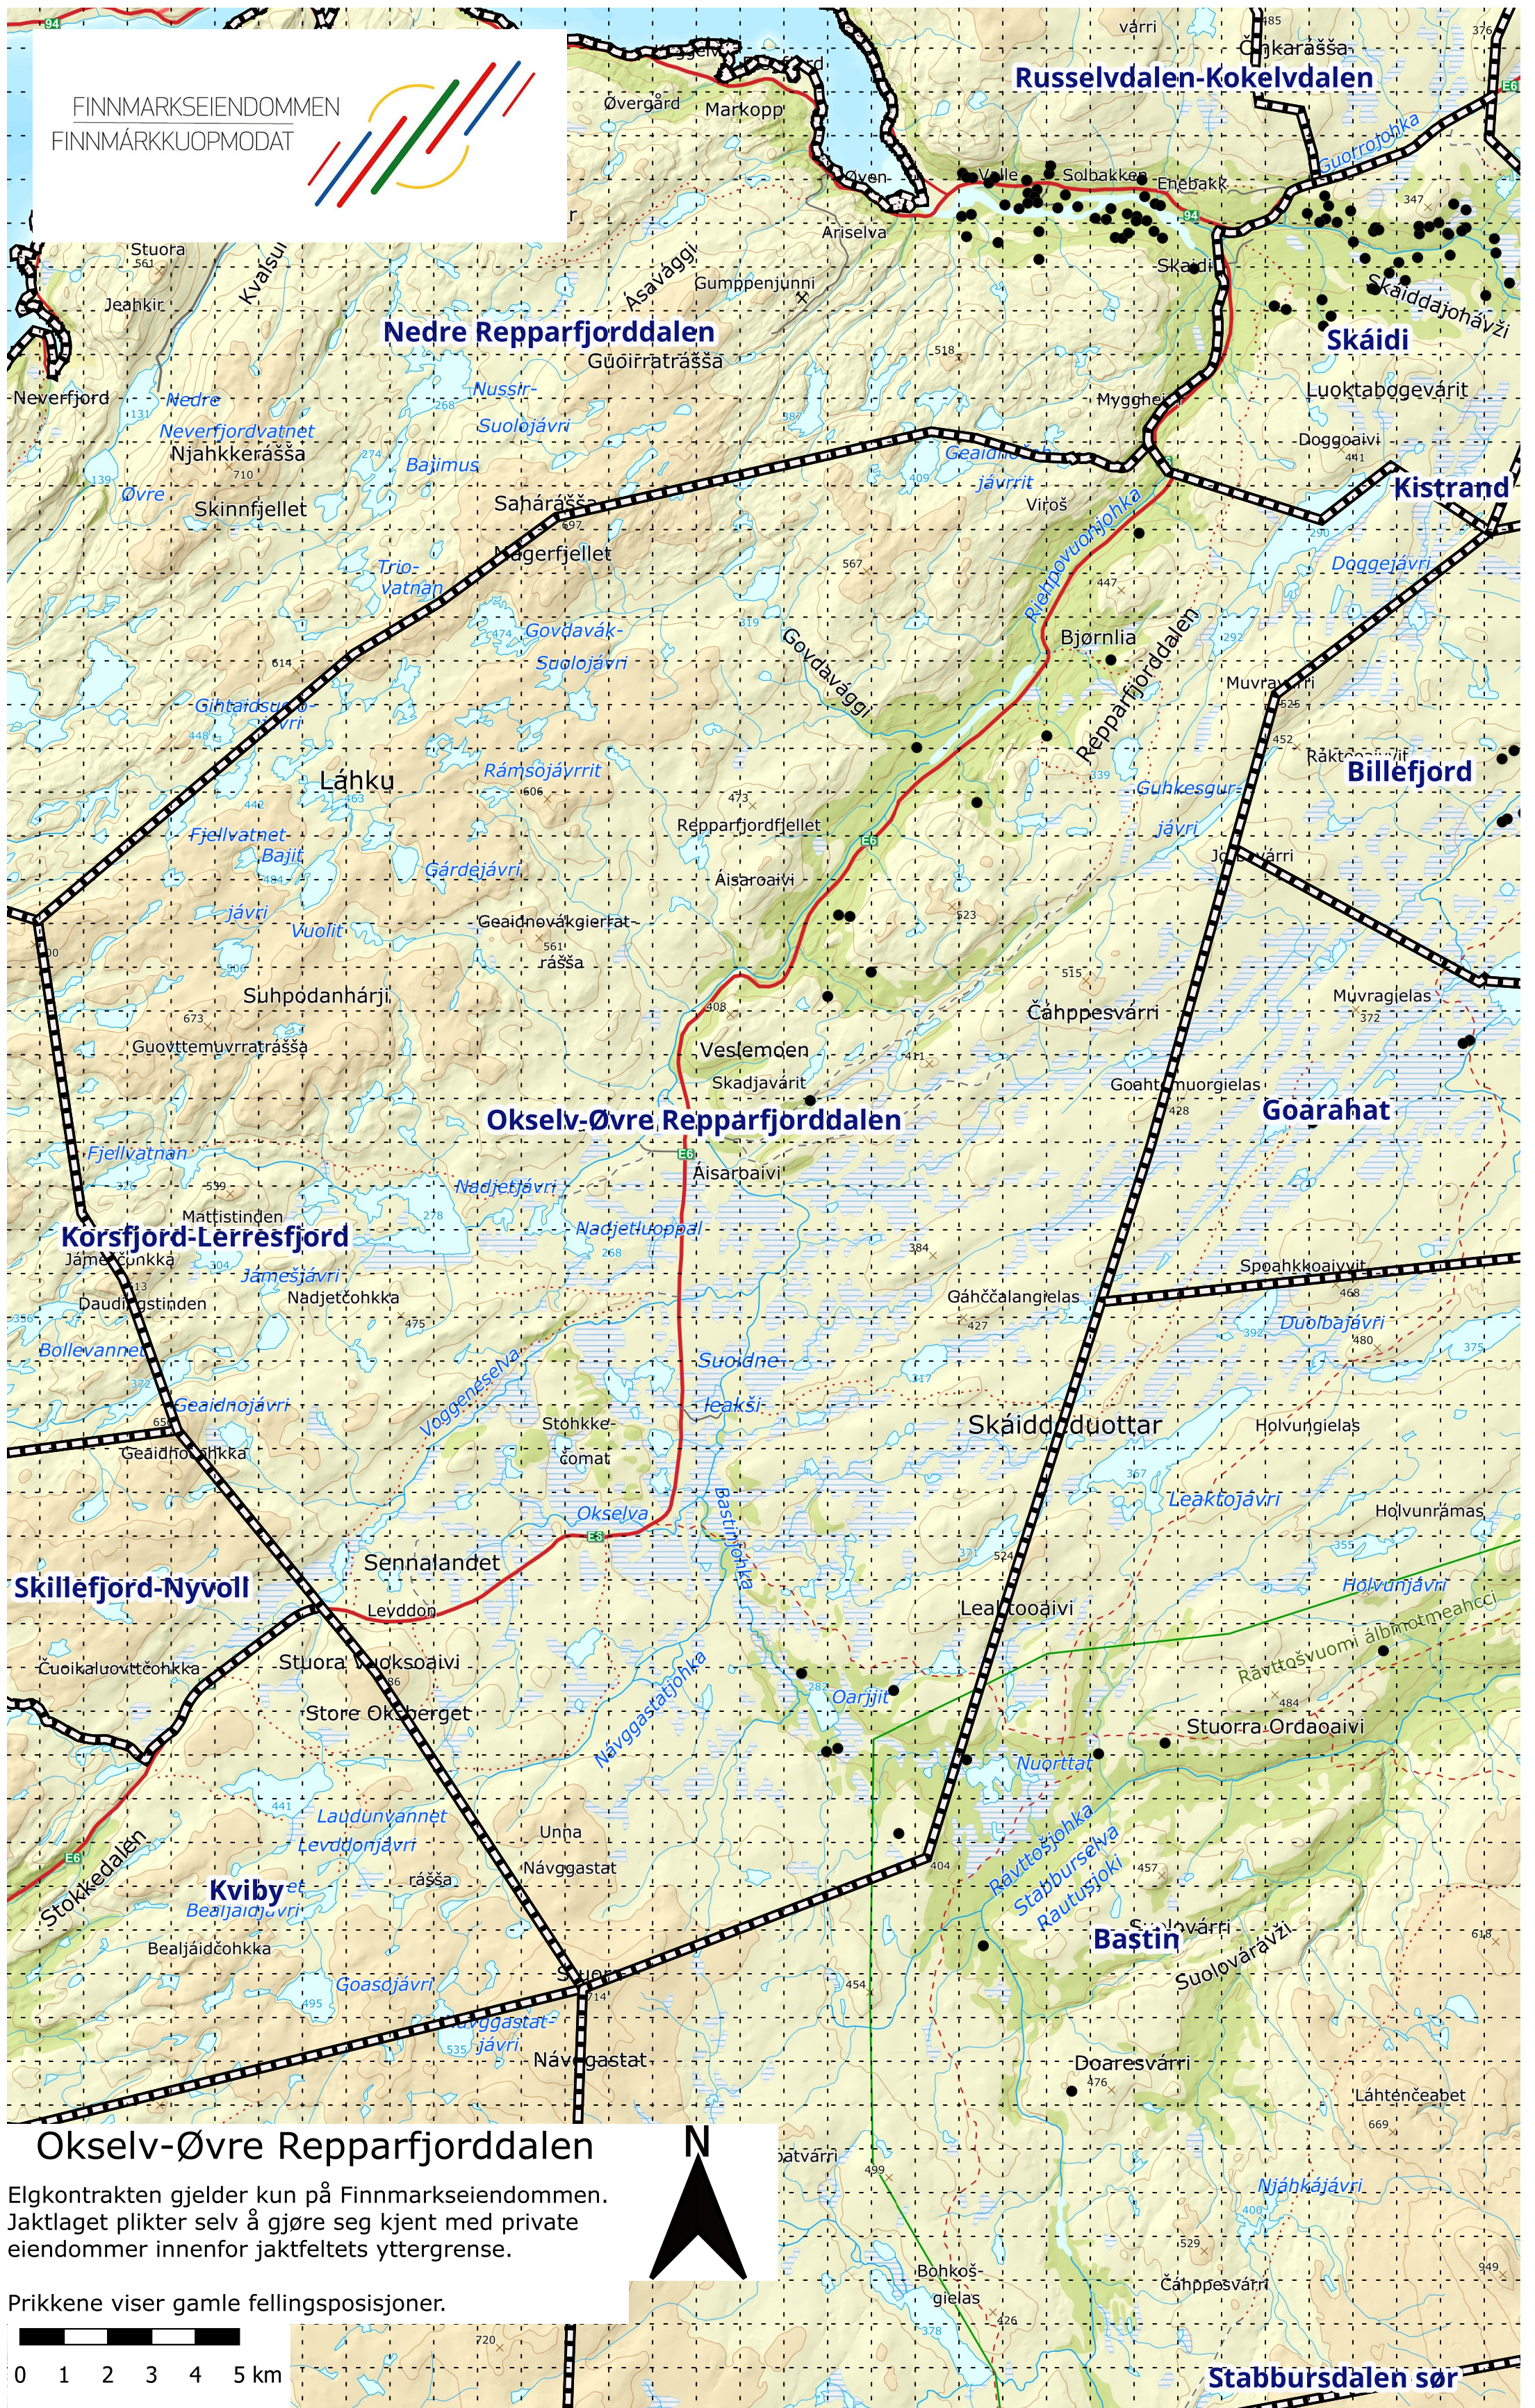

### Oxselv-Øvre Repparfjorddalen

Elgkontrakten gjelder kun på Finnmarkseiendommen.  
Jaktlaget plikter selv å gjøre seg kjent med private eiendommer innenfor jaktfeltets yttergrense.

Prikkene viser gamle fellingsposisjoner.

1:120 000