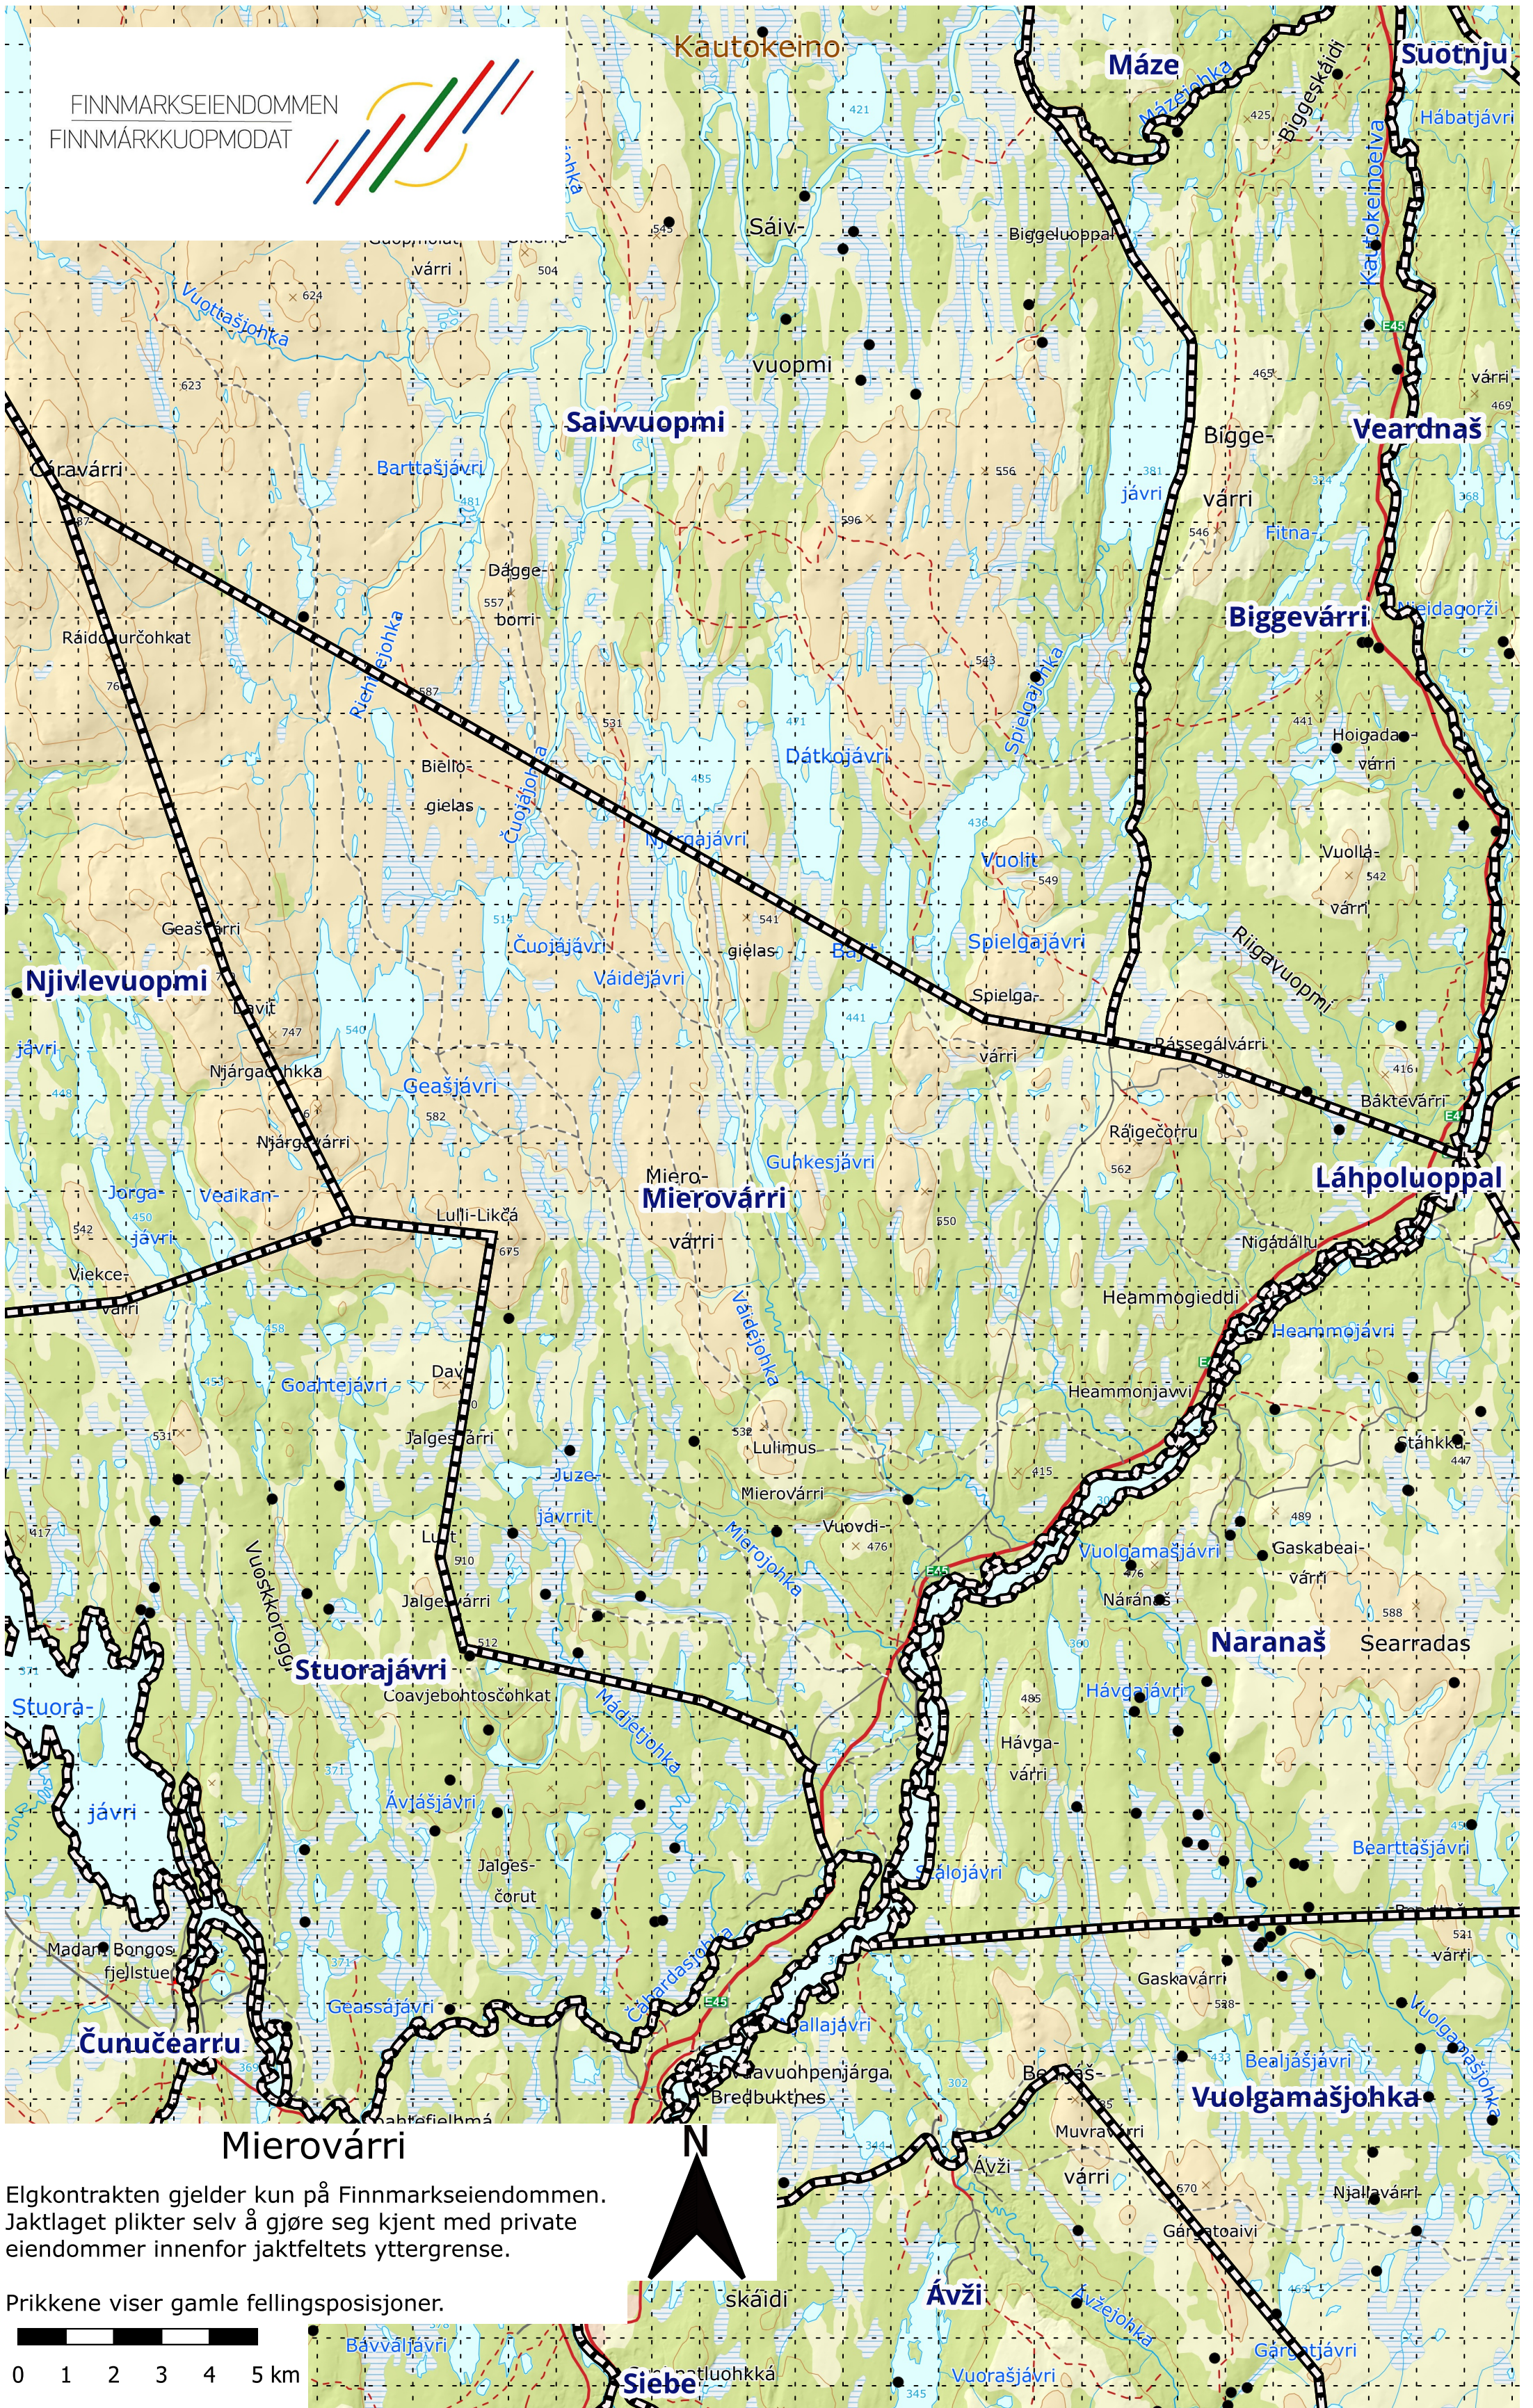

FINNMARKSEIENDOMMEN
FINNMARKKUOPMODAT

Elgkontrakten gjelder kun på Finnmarkseiendommen.
Jaktlaget plikter selv å gjøre seg kjent med private
eiendommer innenfor jaktfeltets yttergrense.

Prikkene viser gamle fellingsposisjoner.

1:110 000