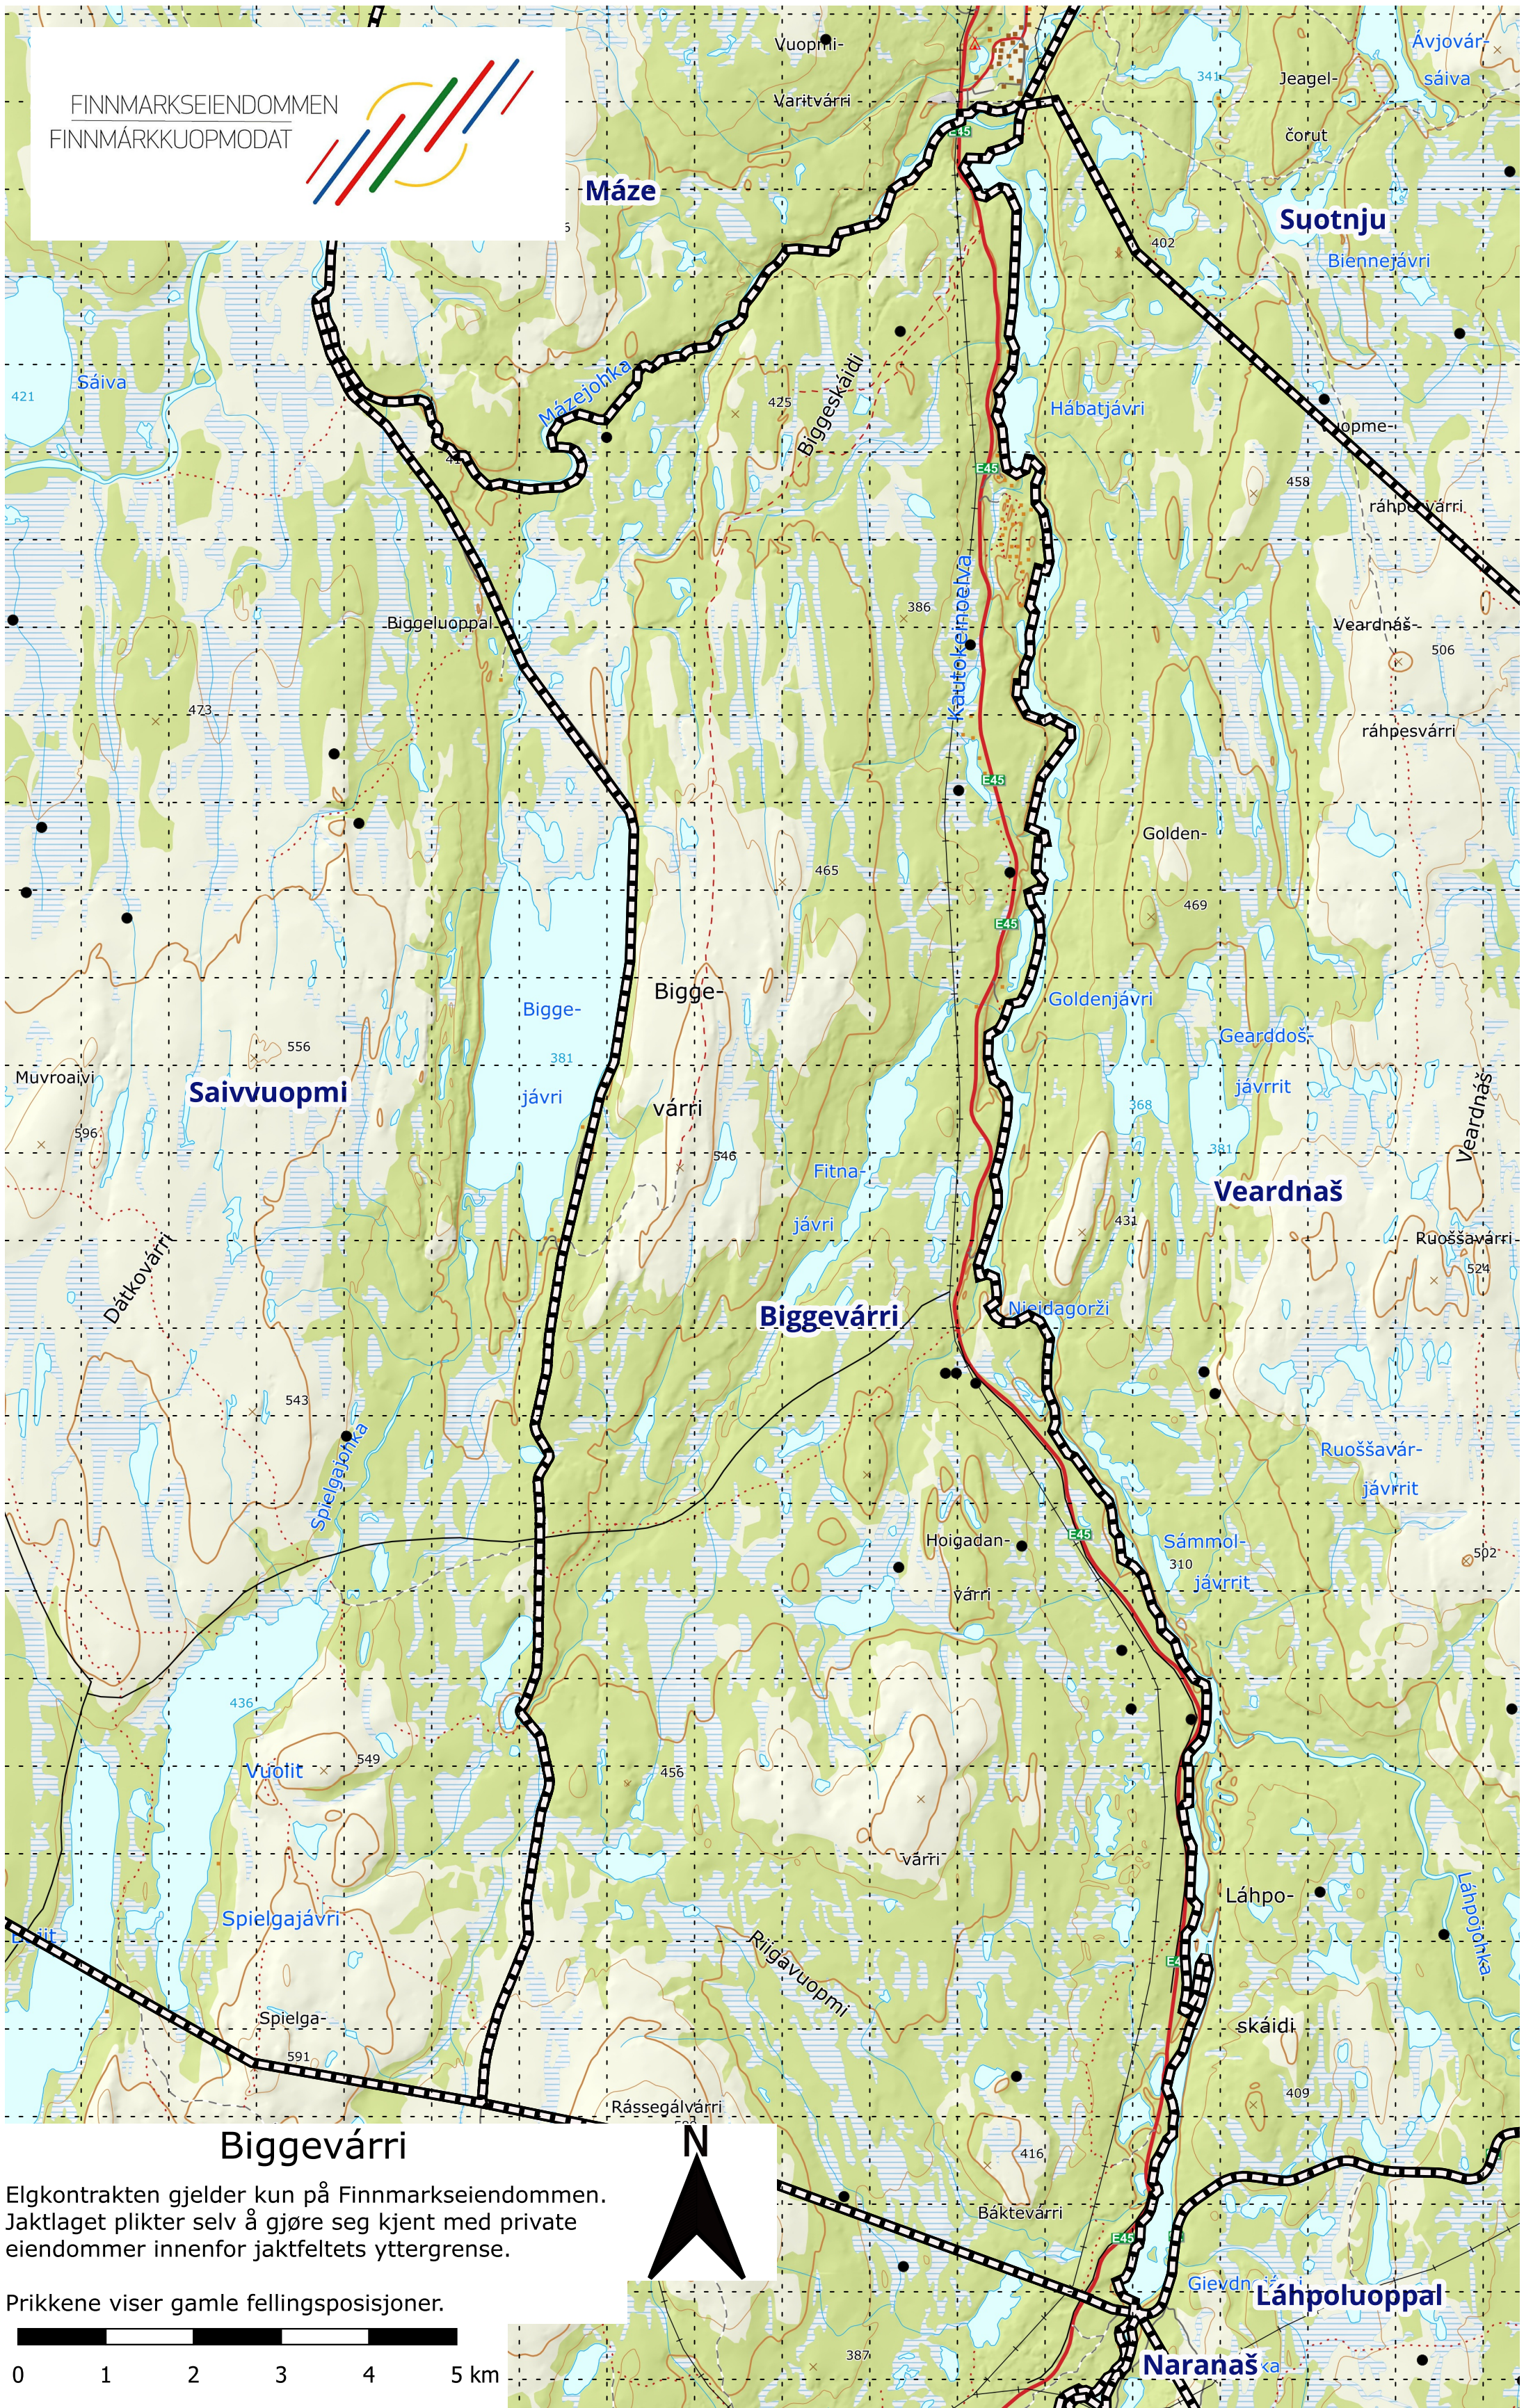

## Biggevárri

Elgkontrakten gjelder kun på Finnmarkseiendommen.  
Jaktlaget plikter selv å gjøre seg kjent med private  
eiendommer innenfor jaktfeltets yttergrense.

Prikkene viser gamle fellingsposisjoner.

1:60 000