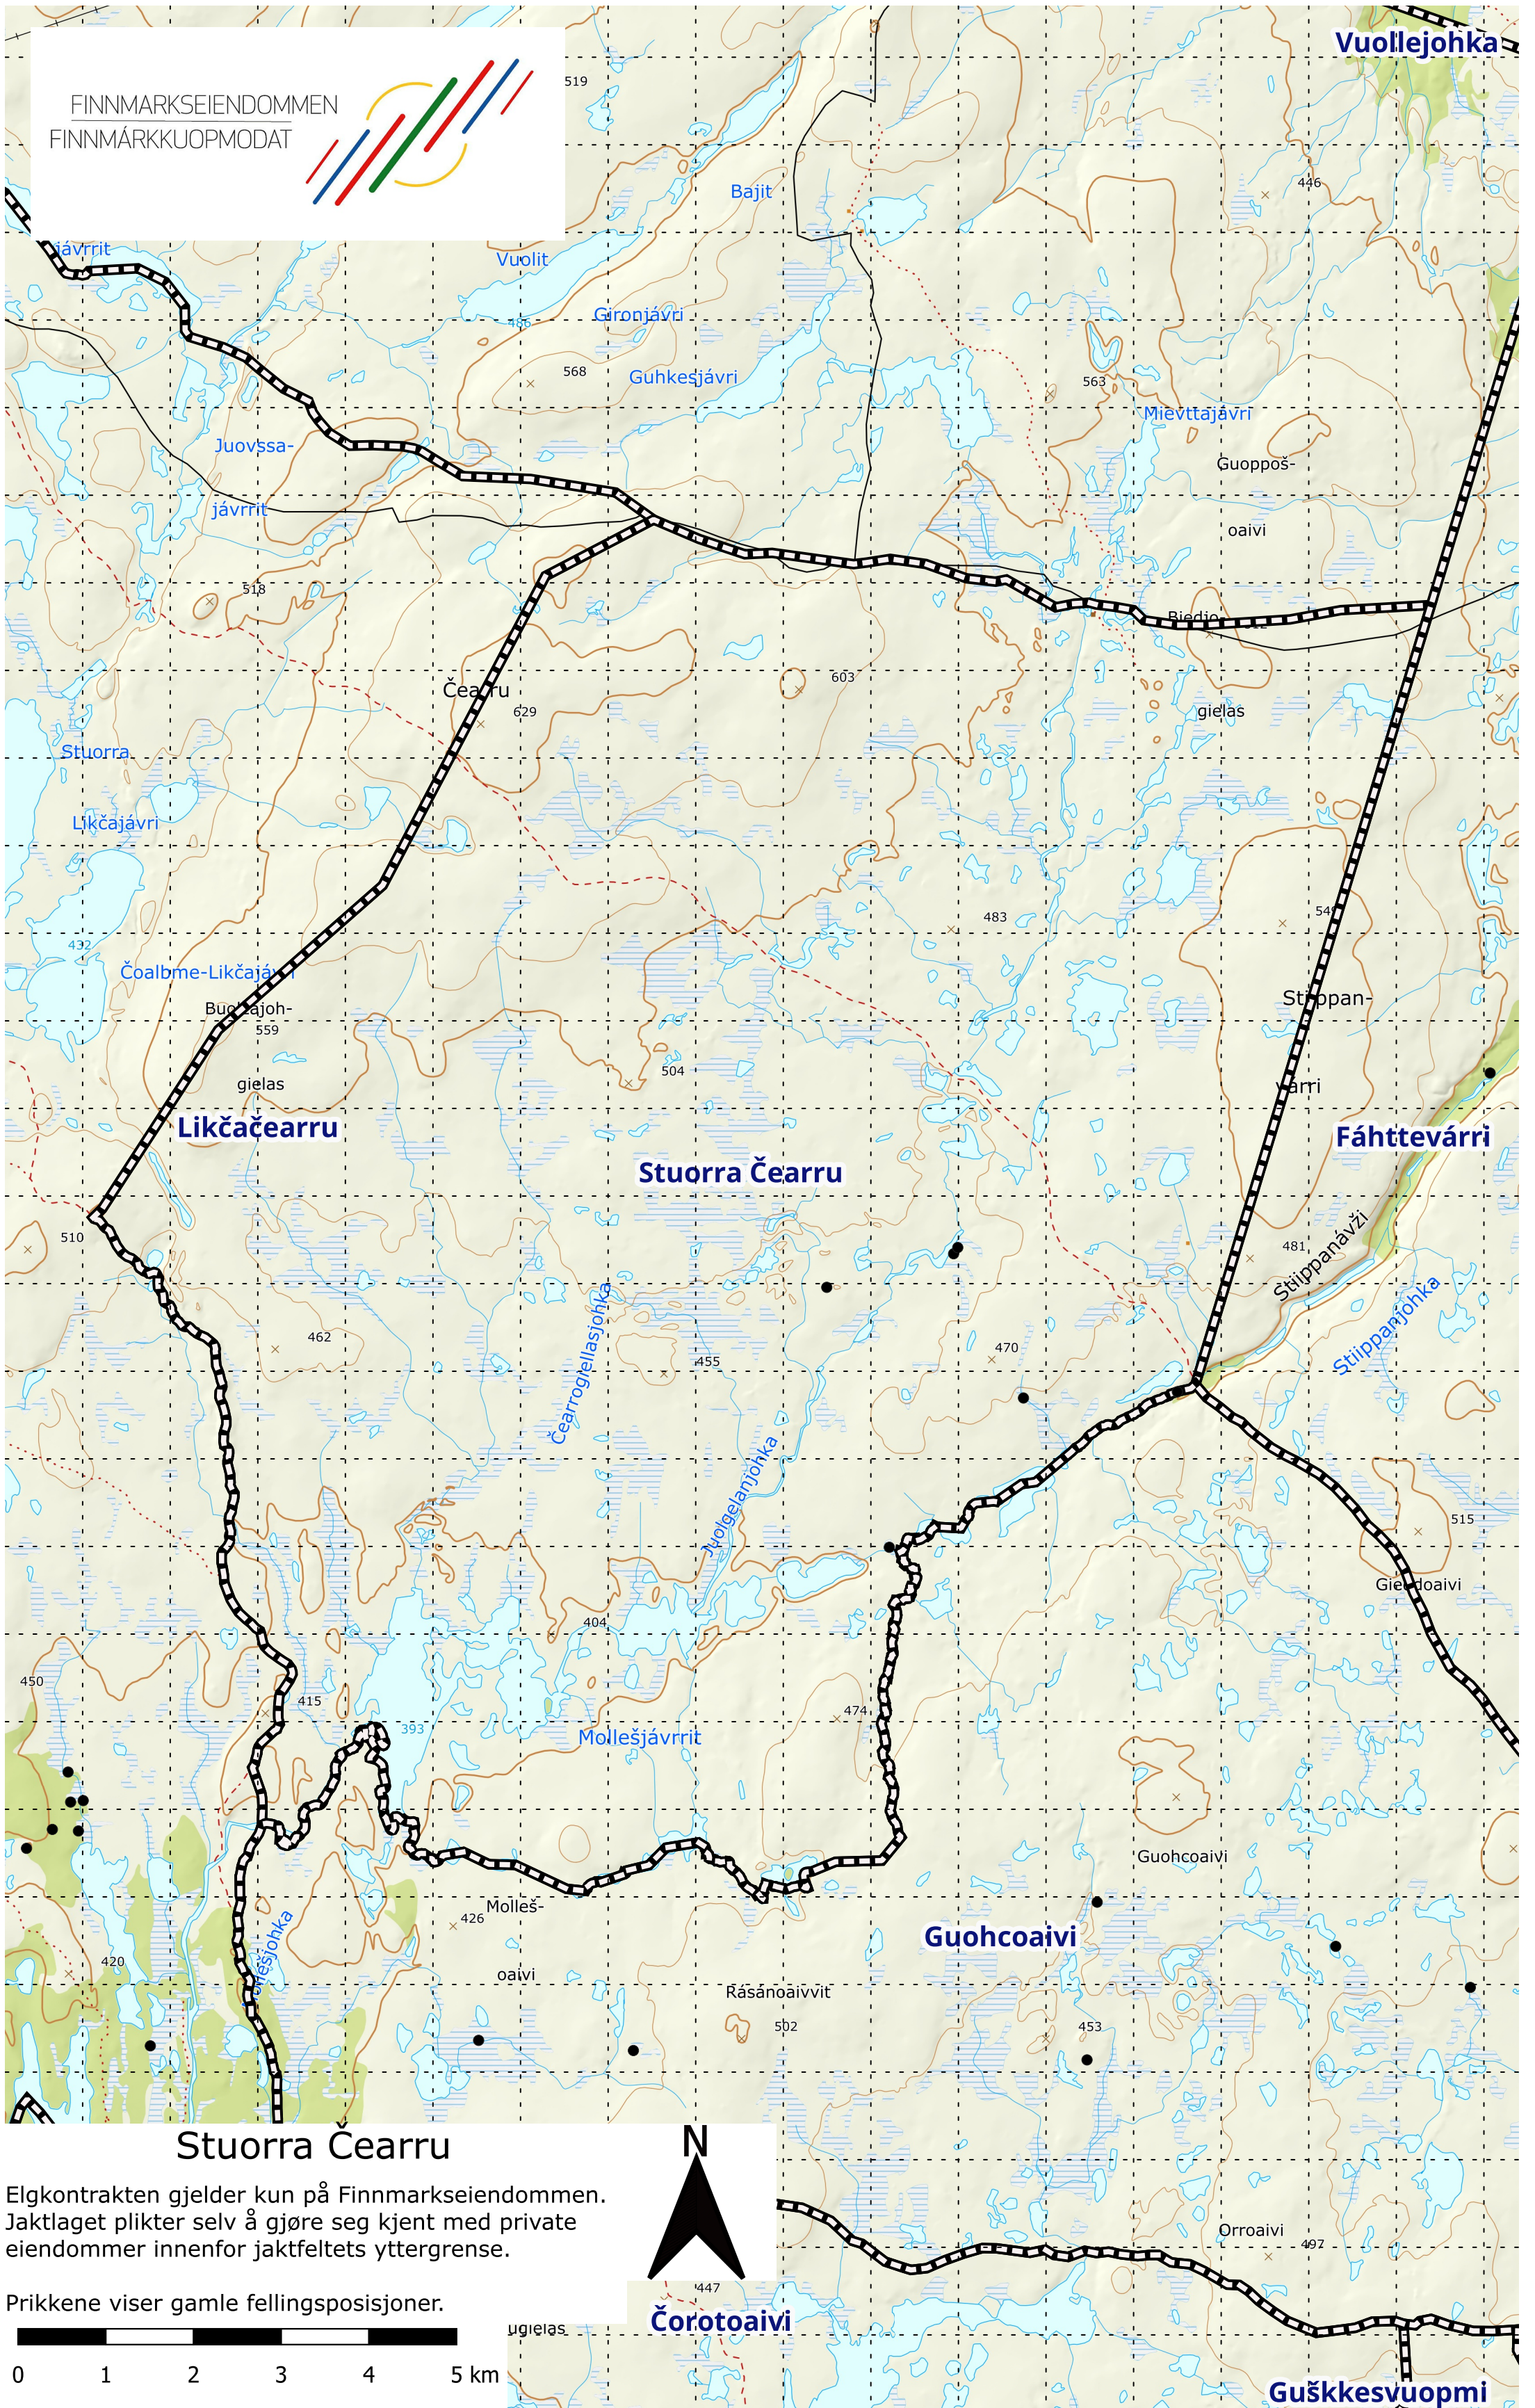

## Stuorra Čearru

Elgkontrakten gjelder kun på Finnmarkseiendommen.  
Jaktlaget plikter selv å gjøre seg kjent med private  
eiendommer innenfor jaktfeltets yttergrense.

Prikkene viser gamle fellingsposisjoner.

1:60 000