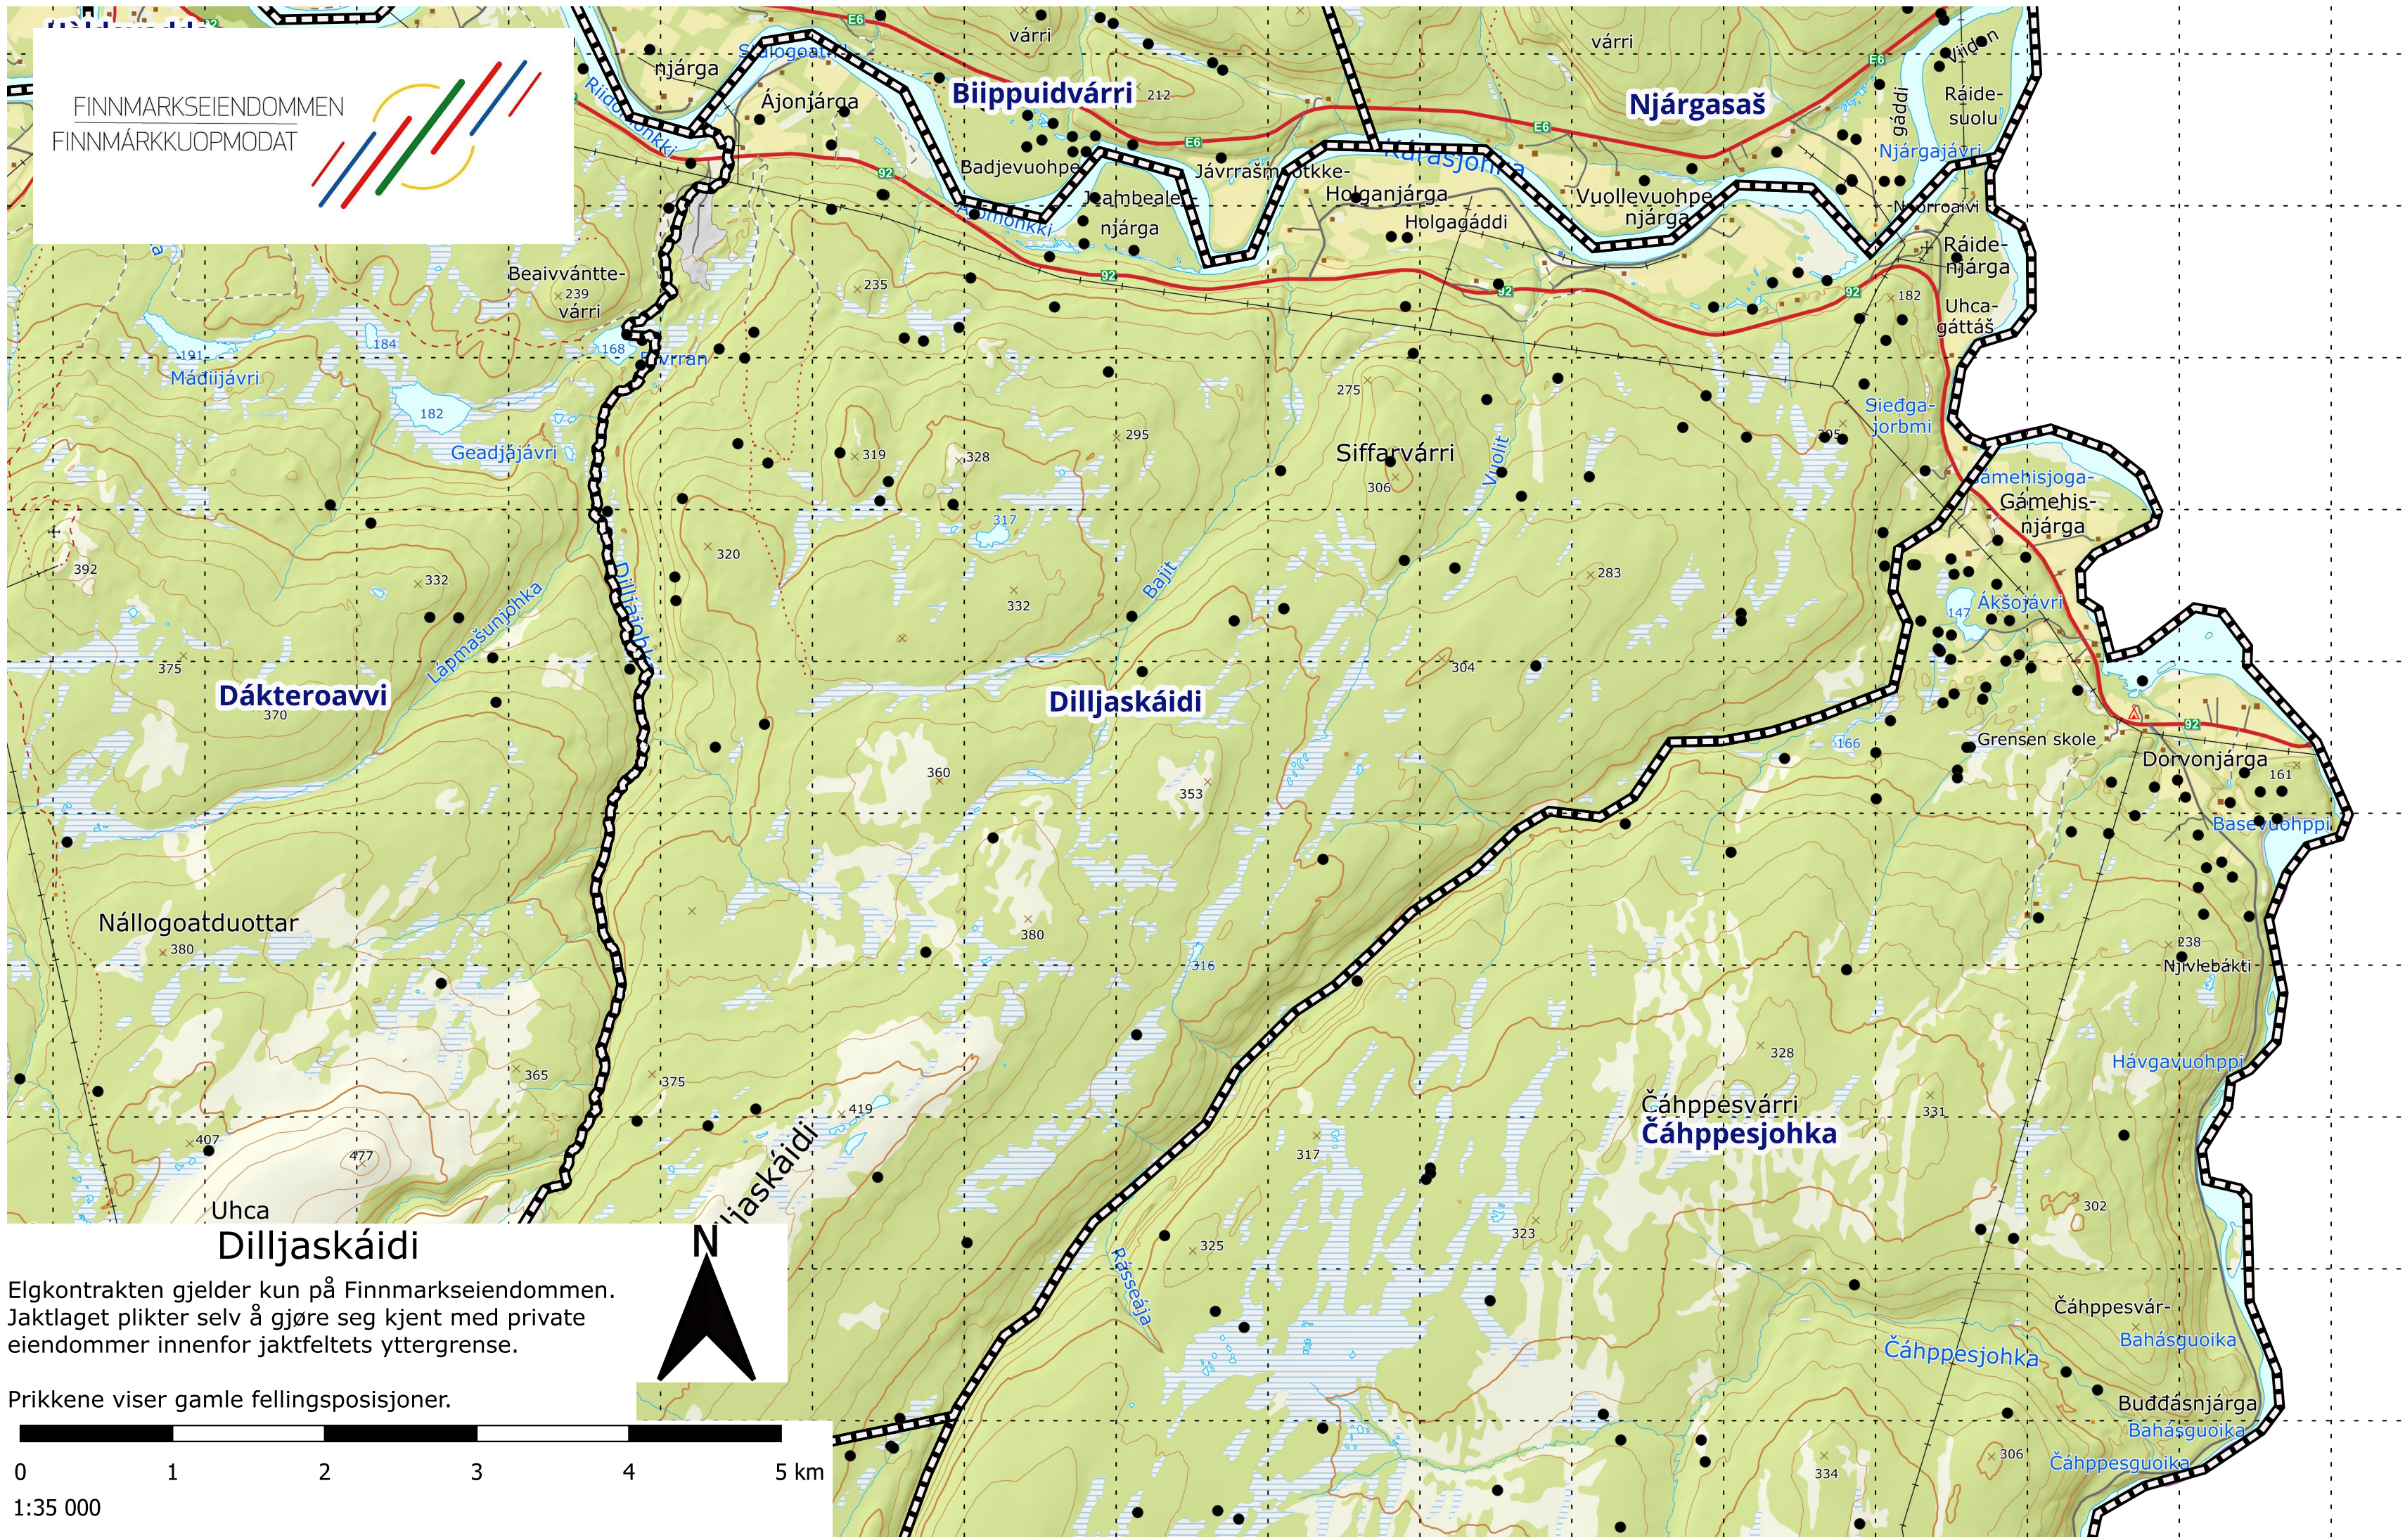

FINNMARKSEIENDOMMEN
FINNMARKKUOPMODAT

Dákteroavvi
370

Dilljaskáidi

Čáhppesvárri
Čáhppesjohka

Dilljaskáidi

Elgkontrakten gjelder kun på Finnmarkseiendommen.
Jaktlaget plikter selv å gjøre seg kjent med private
eiendommer innenfor jaktfeltets yttergrense.

Prikkene viser gamle fellingsposisjoner.

1:35 000