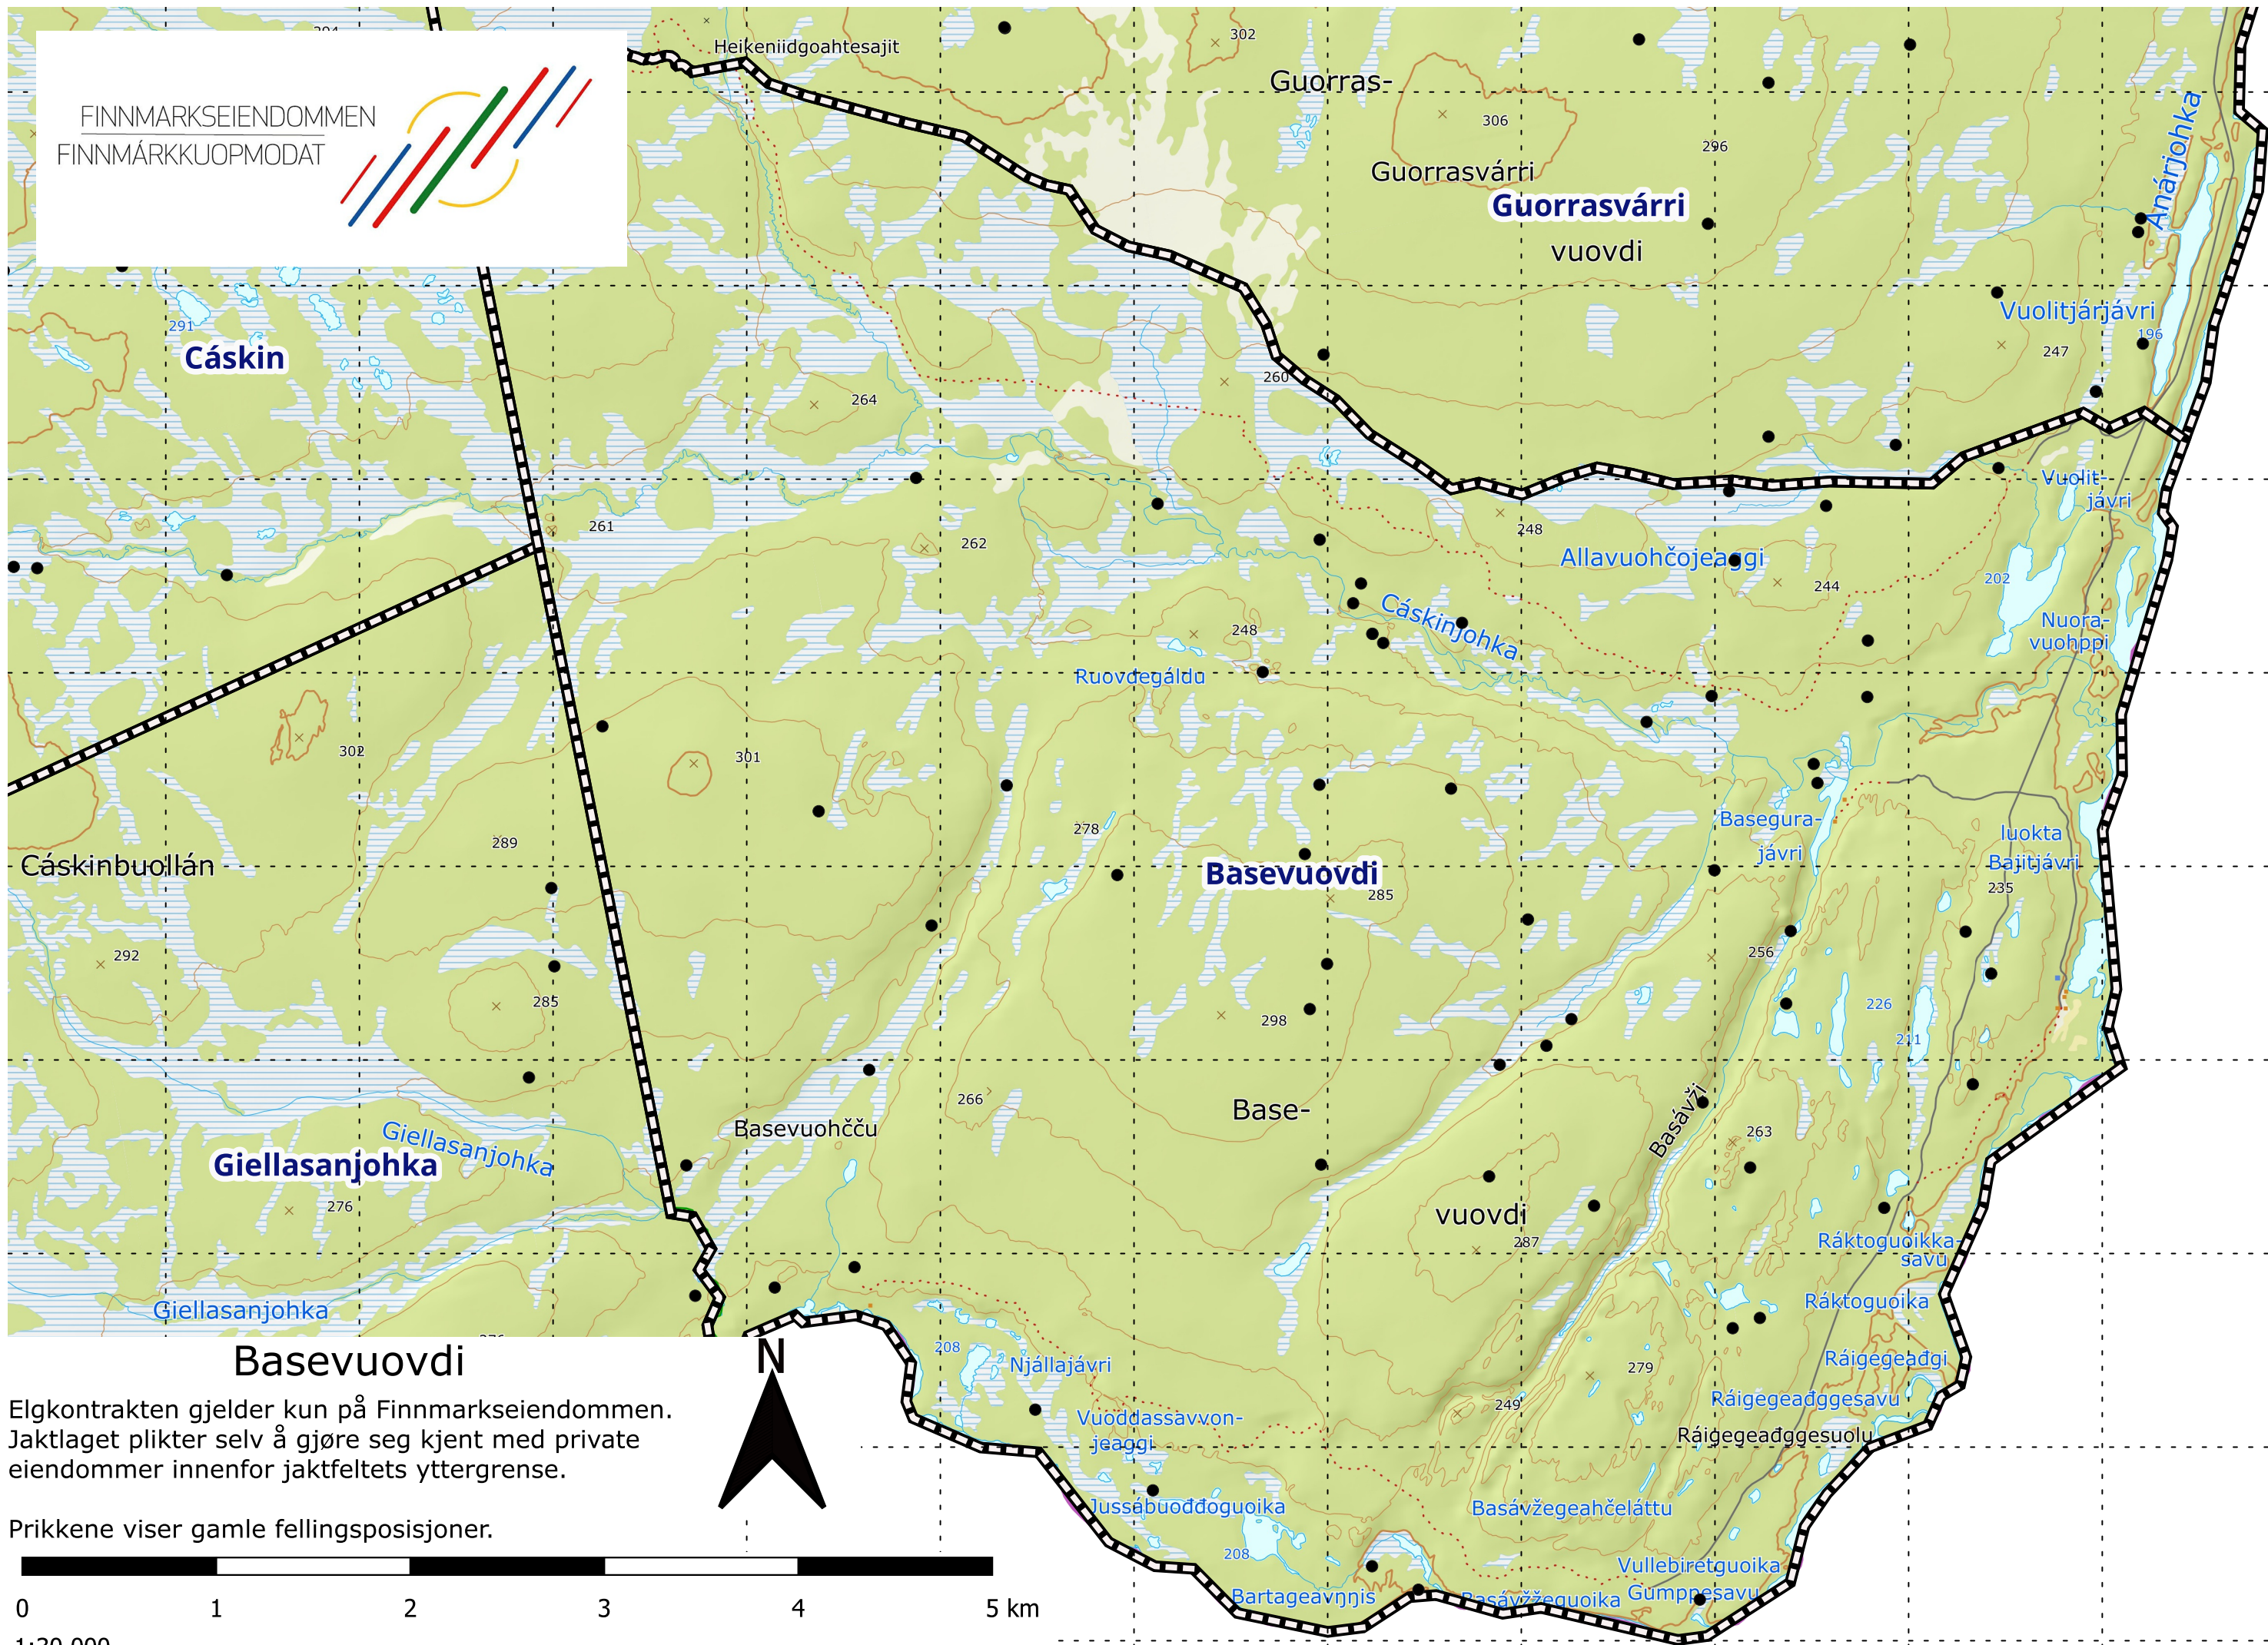

FINNMARKSEIENDOMMEN  
FINNMÁRKKUOPMODAT

Elgkontrakten gjelder kun på Finnmarkseiendommen.  
Jaktlaget plikter selv å gjøre seg kjent med private  
eiendommer innenfor jaktfeltets yttergrense.

Prikkene viser gamle fellingsposisjoner.

1:30 000