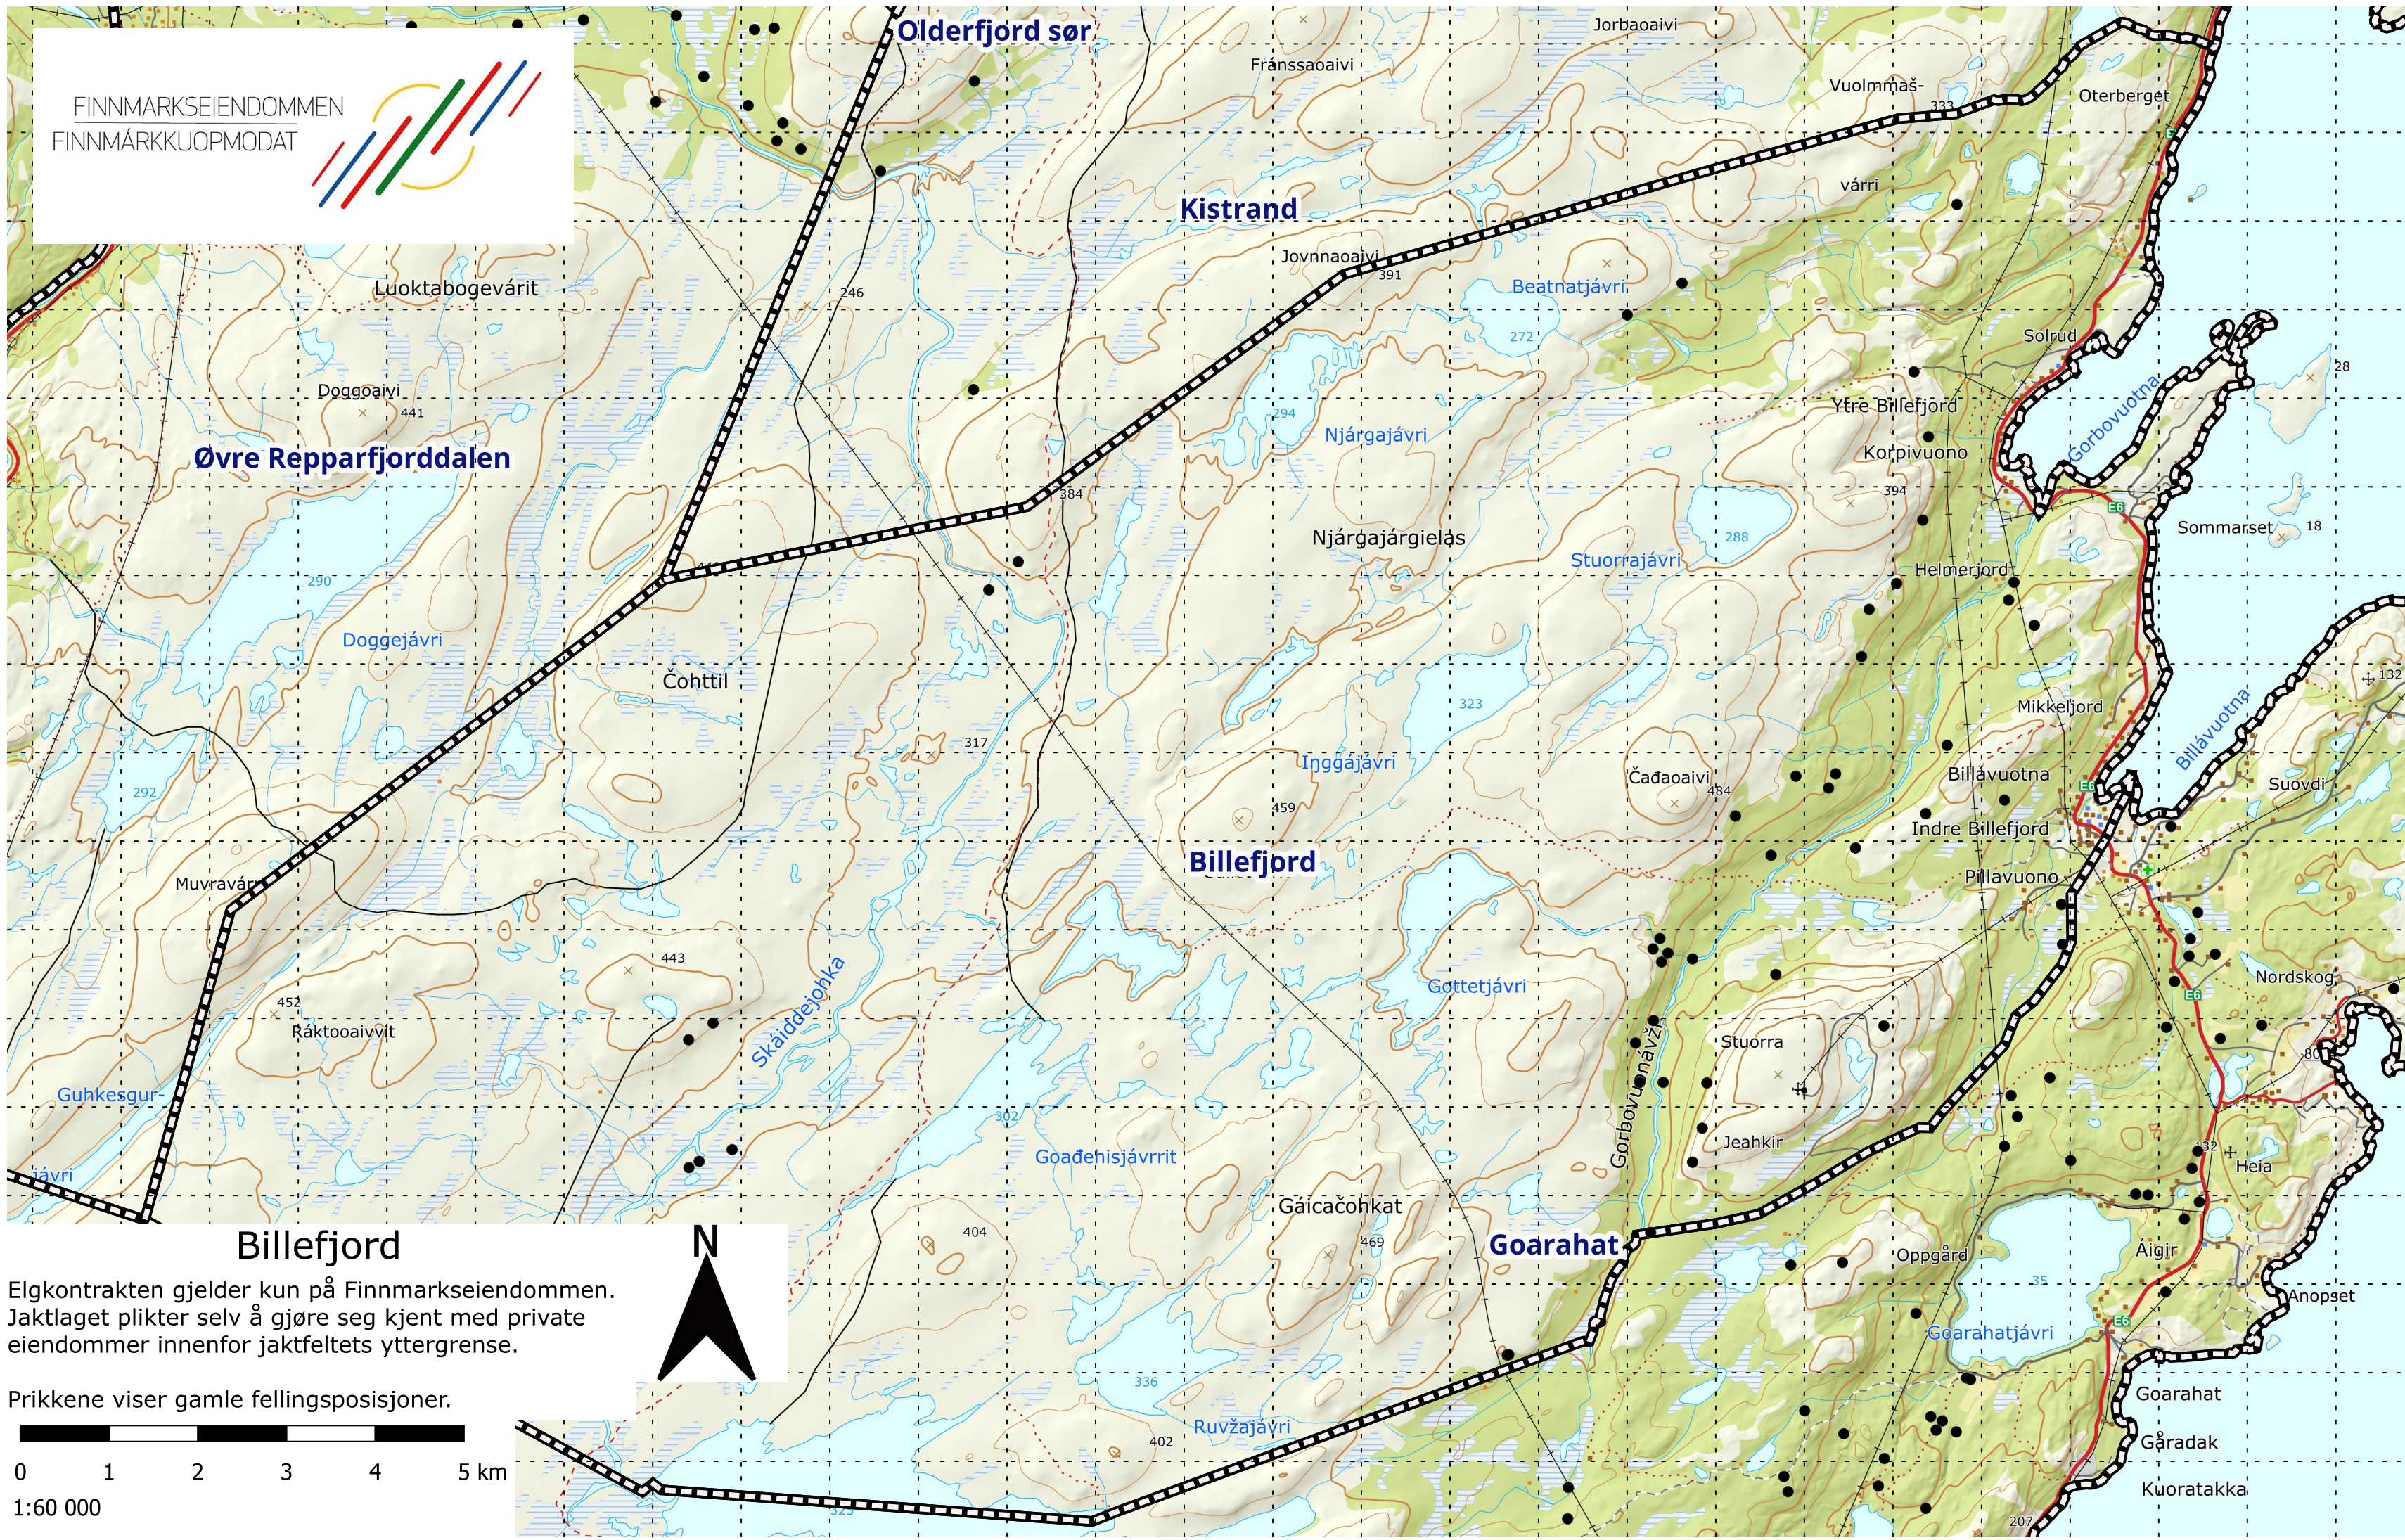

FINNMARKSEIENDOMMEN
FINNMARKKUOPMODAT

Øvre Repparfjorddalen

Olderfjord sør

Kistrand

Billefjord

Goarahat

Billefjord

Elgkontrakten gjelder kun på Finnmarkseiendommen.
Jaktlaget plikter selv å gjøre seg kjent med private
eiendommer innenfor jaktfeltets yttergrense.

Prikkene viser gamle fellingsposisjoner.

1:60 000