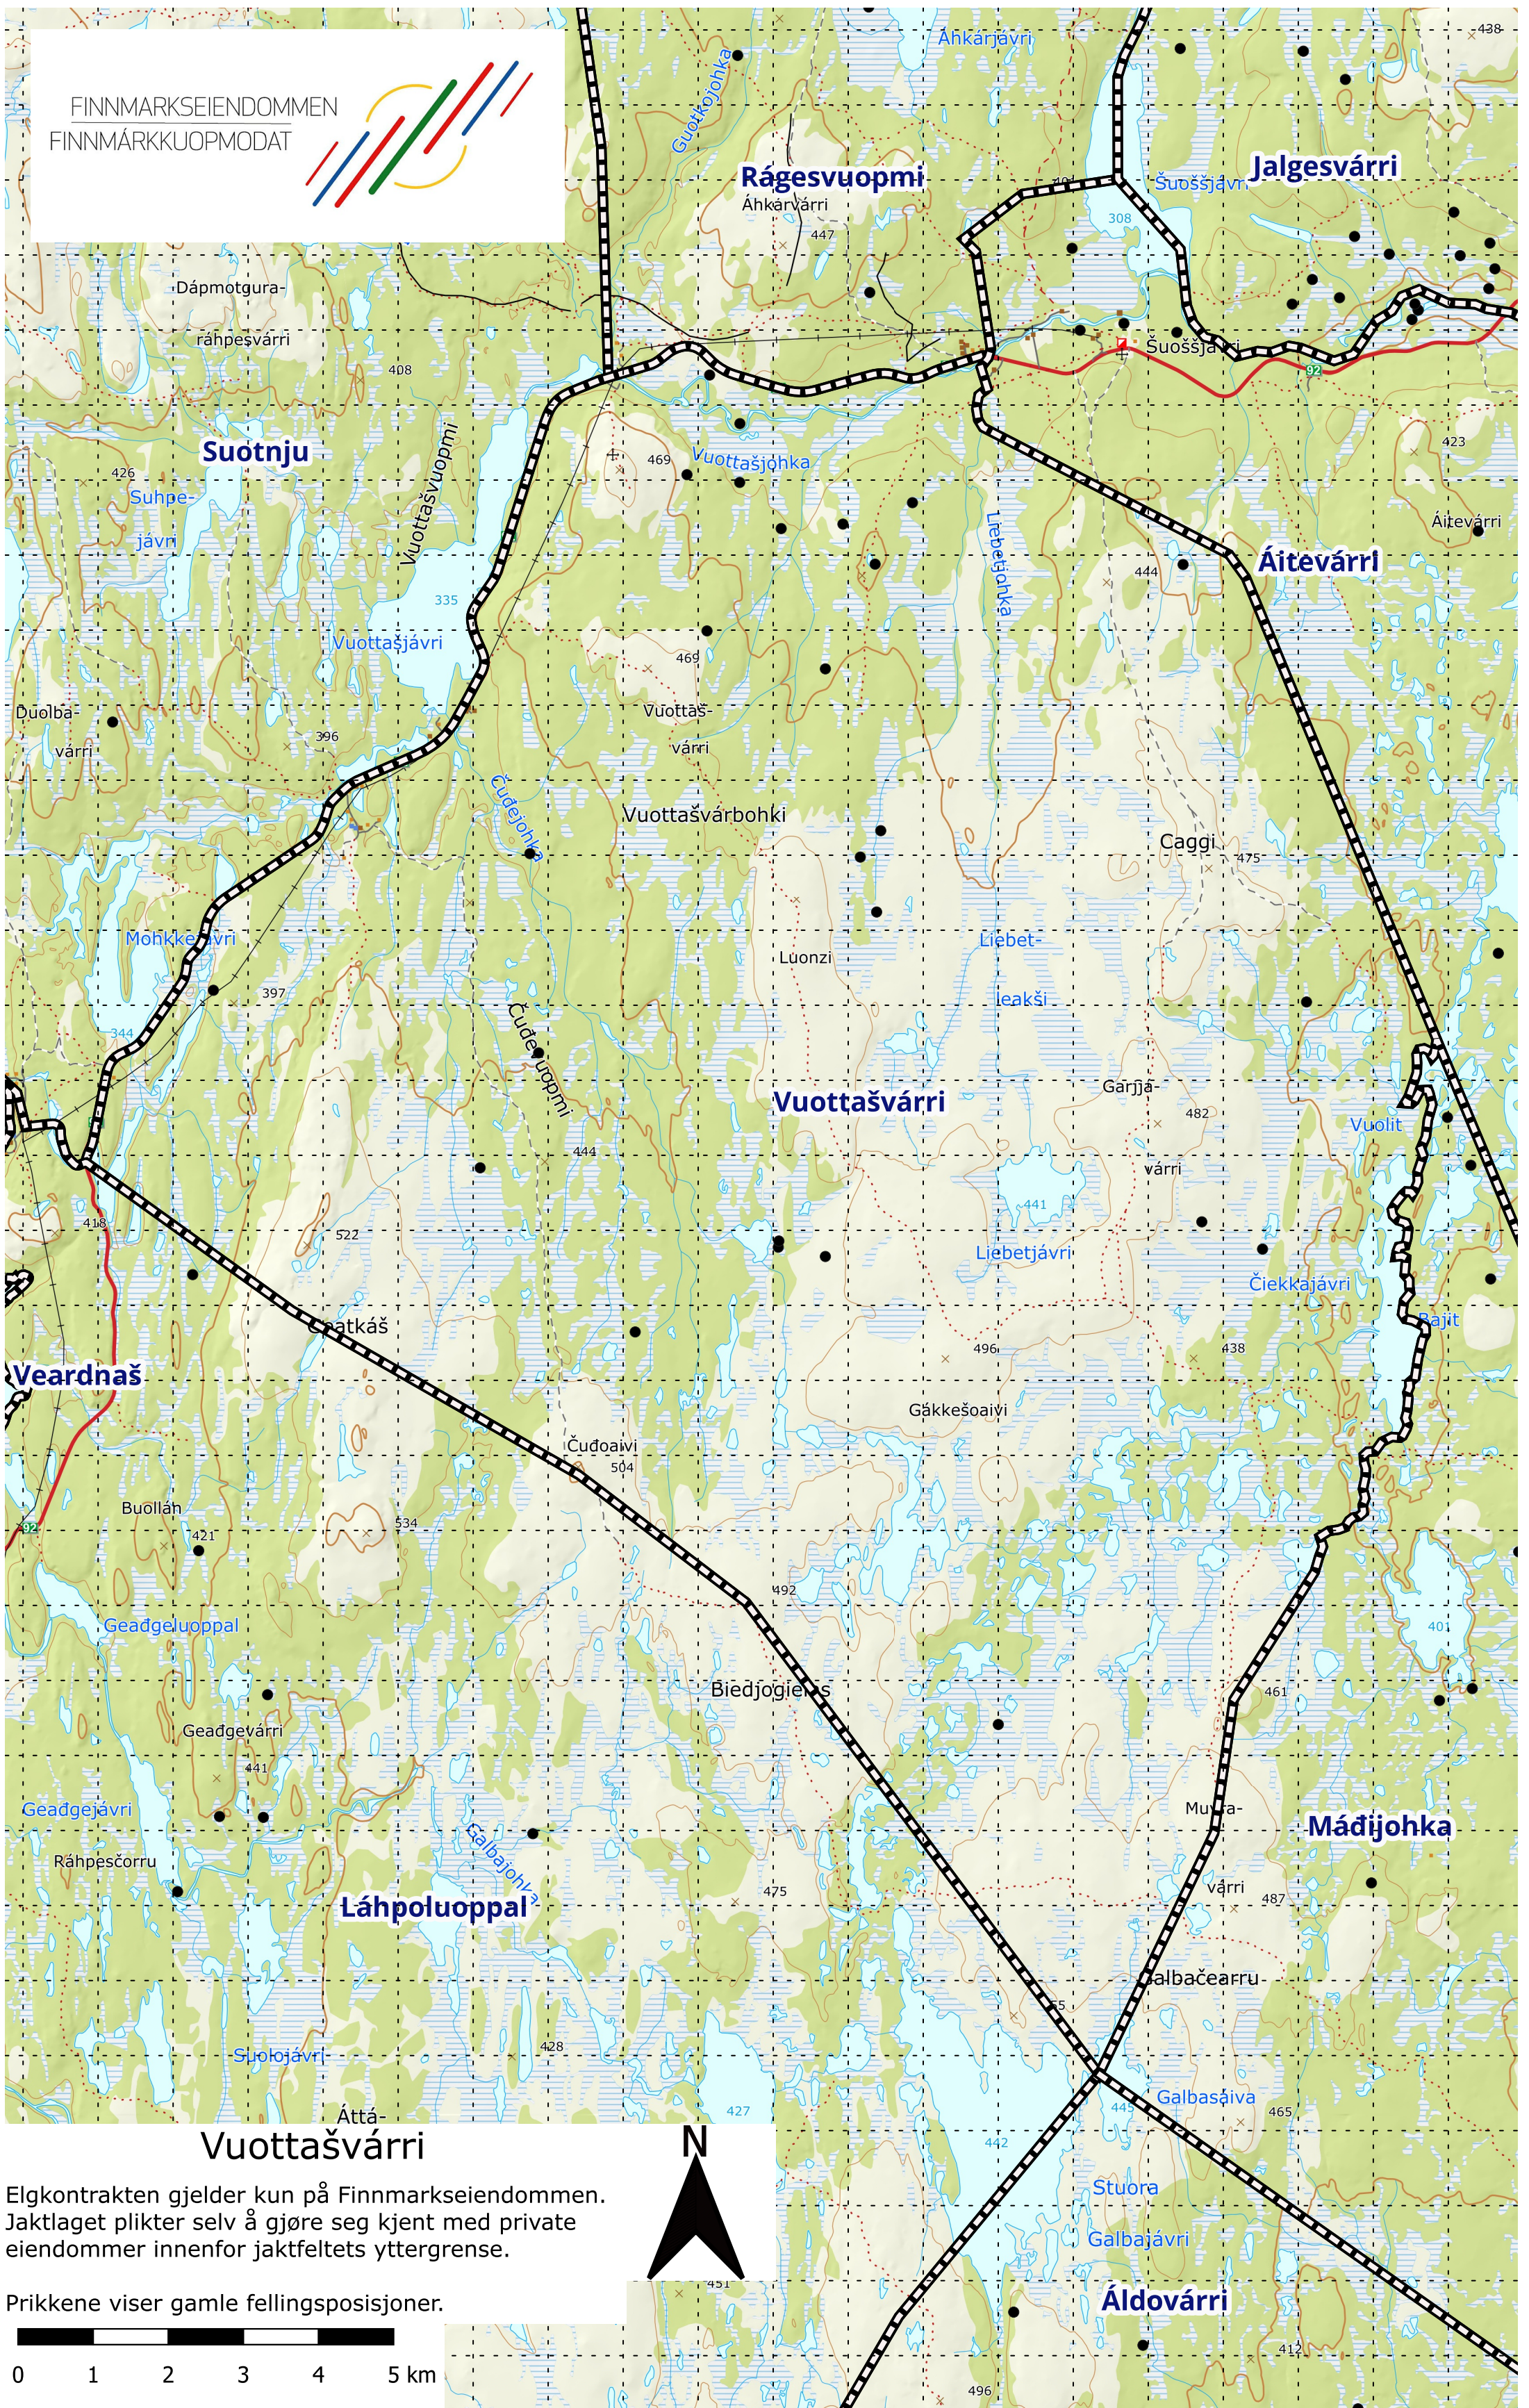

FINNMARKSEIENDOMMEN
FINNMARKKUOPMODAT

Elgkontrakten gjelder kun på Finnmarkseiendommen.
Jaktlaget plikter selv å gjøre seg kjent med private
eiendommer innenfor jaktfeltets yttergrense.

Prikkene viser gamle fellingsposisjoner.

1:70 000