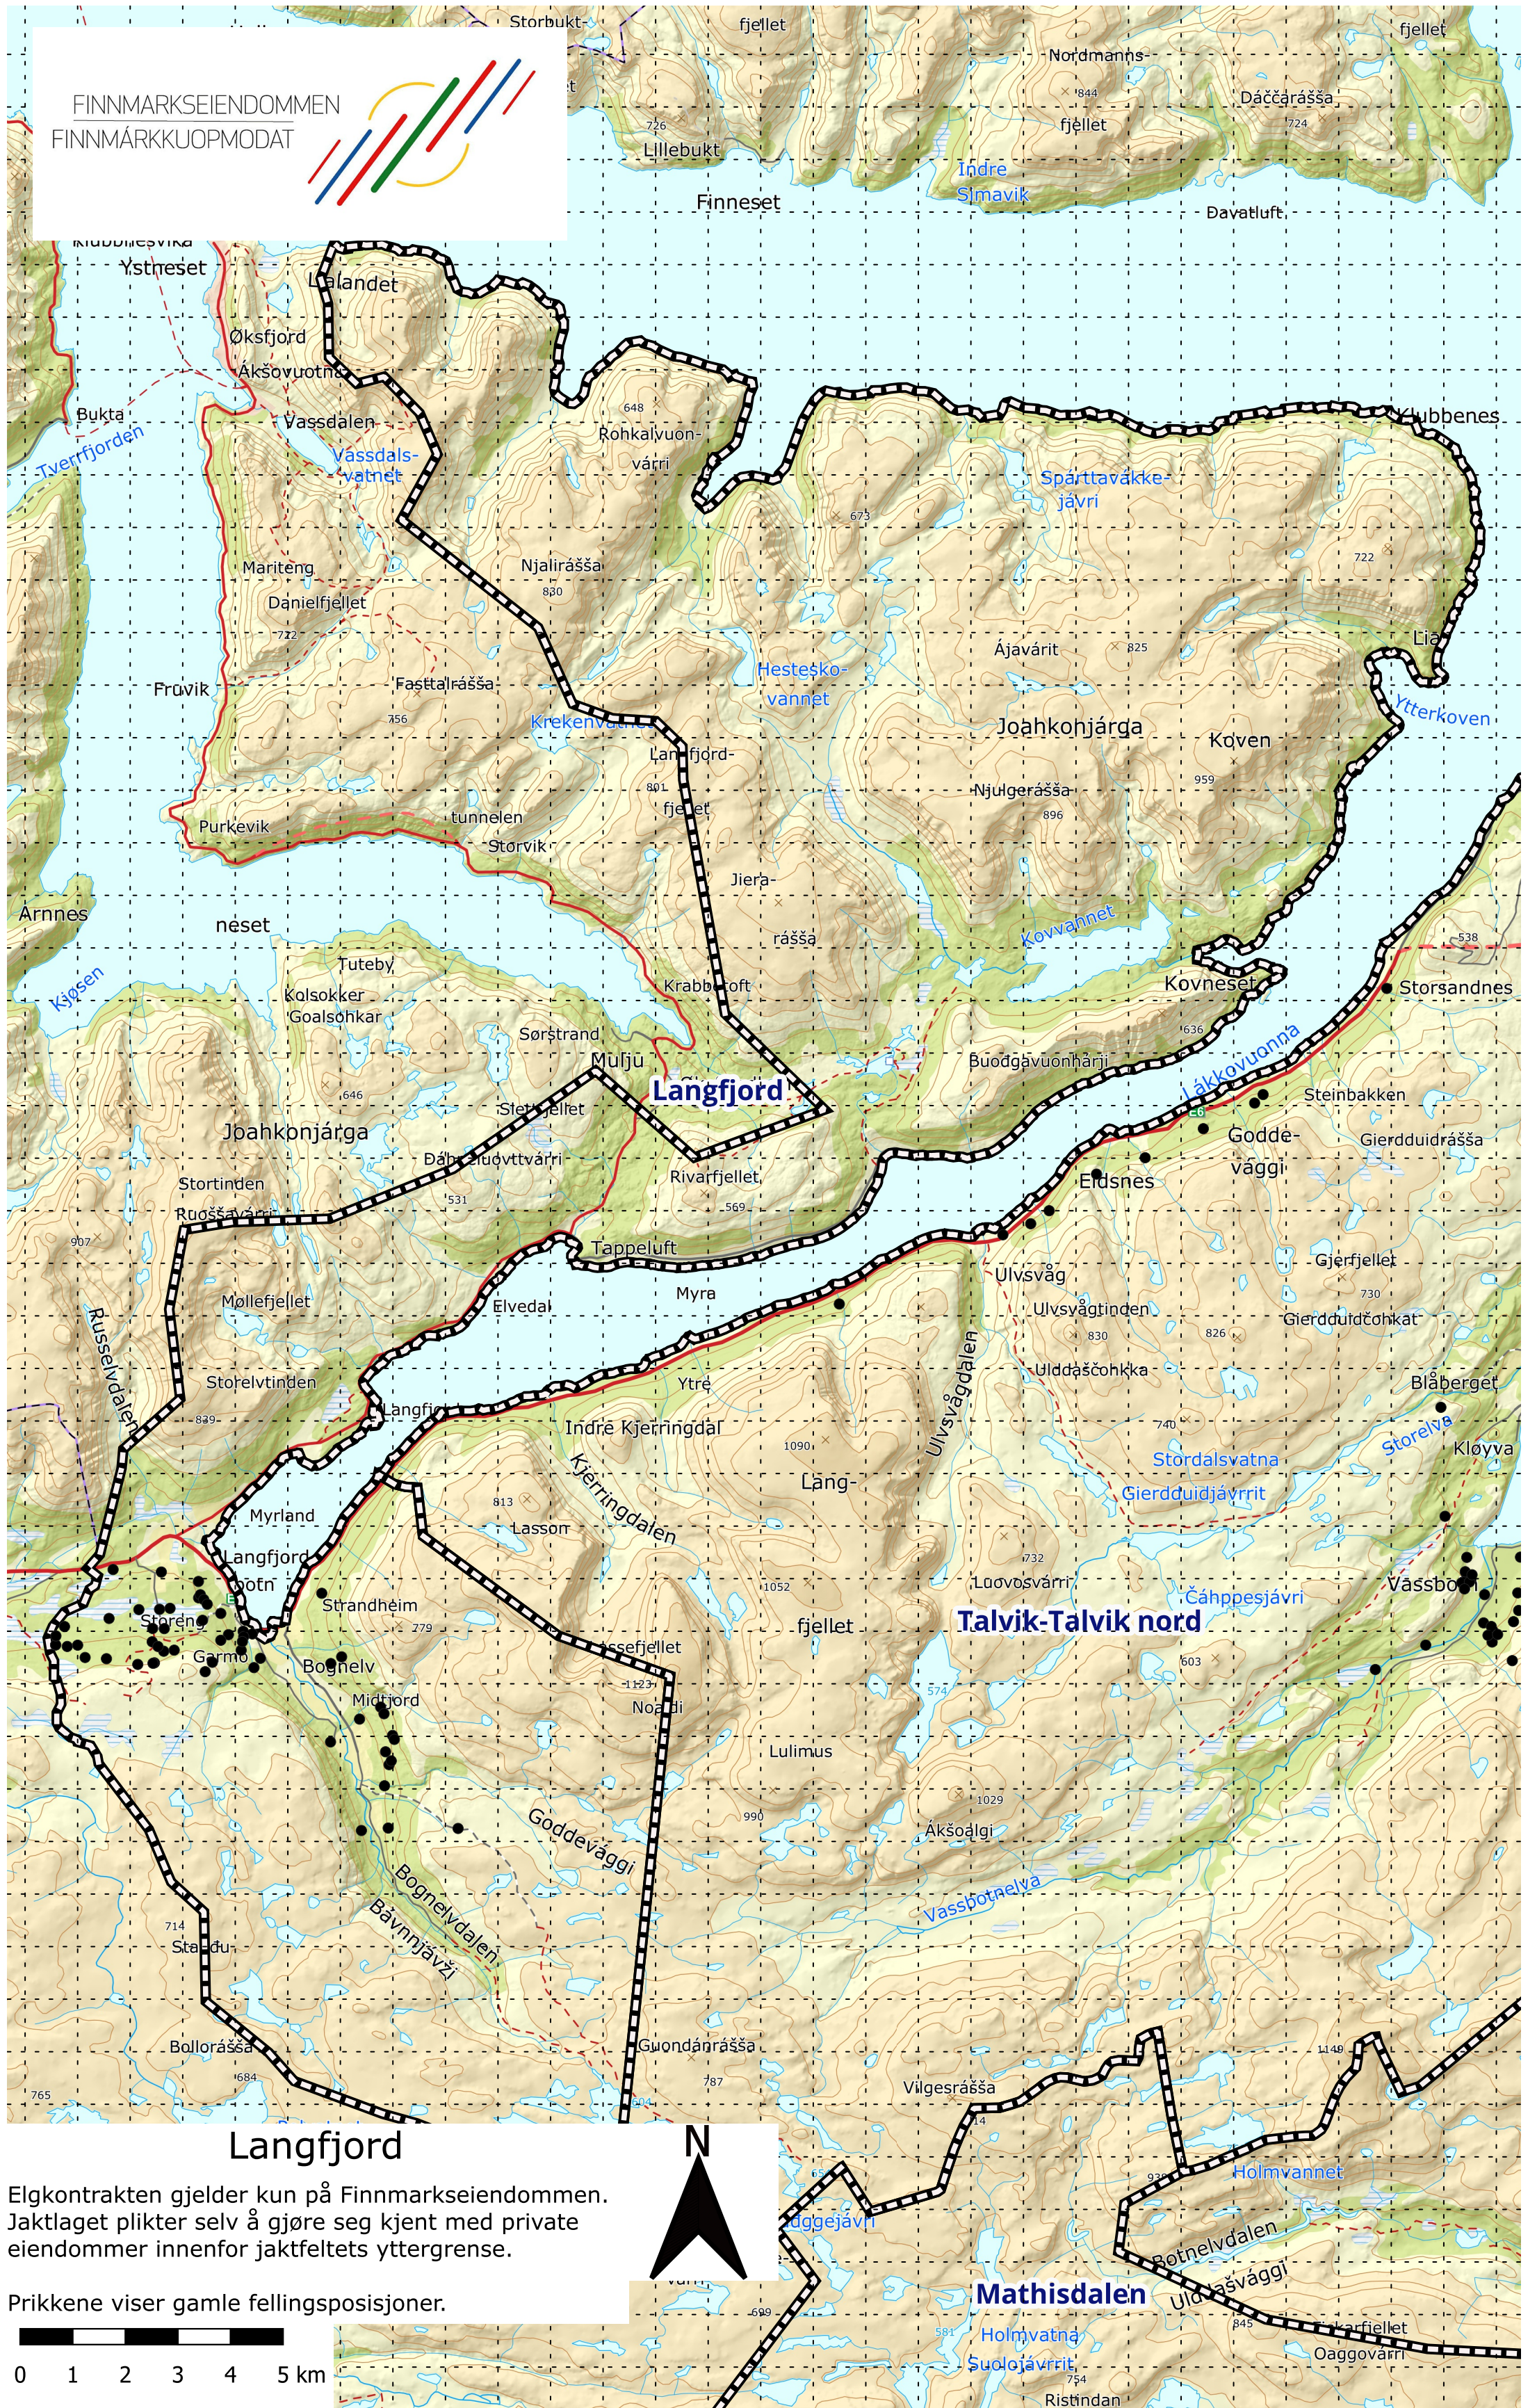

FINNMARKSEIENDOMMEN
FINNMARKKUOPMODAT

Langfjord

Elgkontrakten gjelder kun på Finnmarkseiendommen.
Jaktlaget plikter selv å gjøre seg kjent med private
eiendommer innenfor jaktfeltets yttergrense.

Prikkene viser gamle fellingsposisjoner.

1:100 000