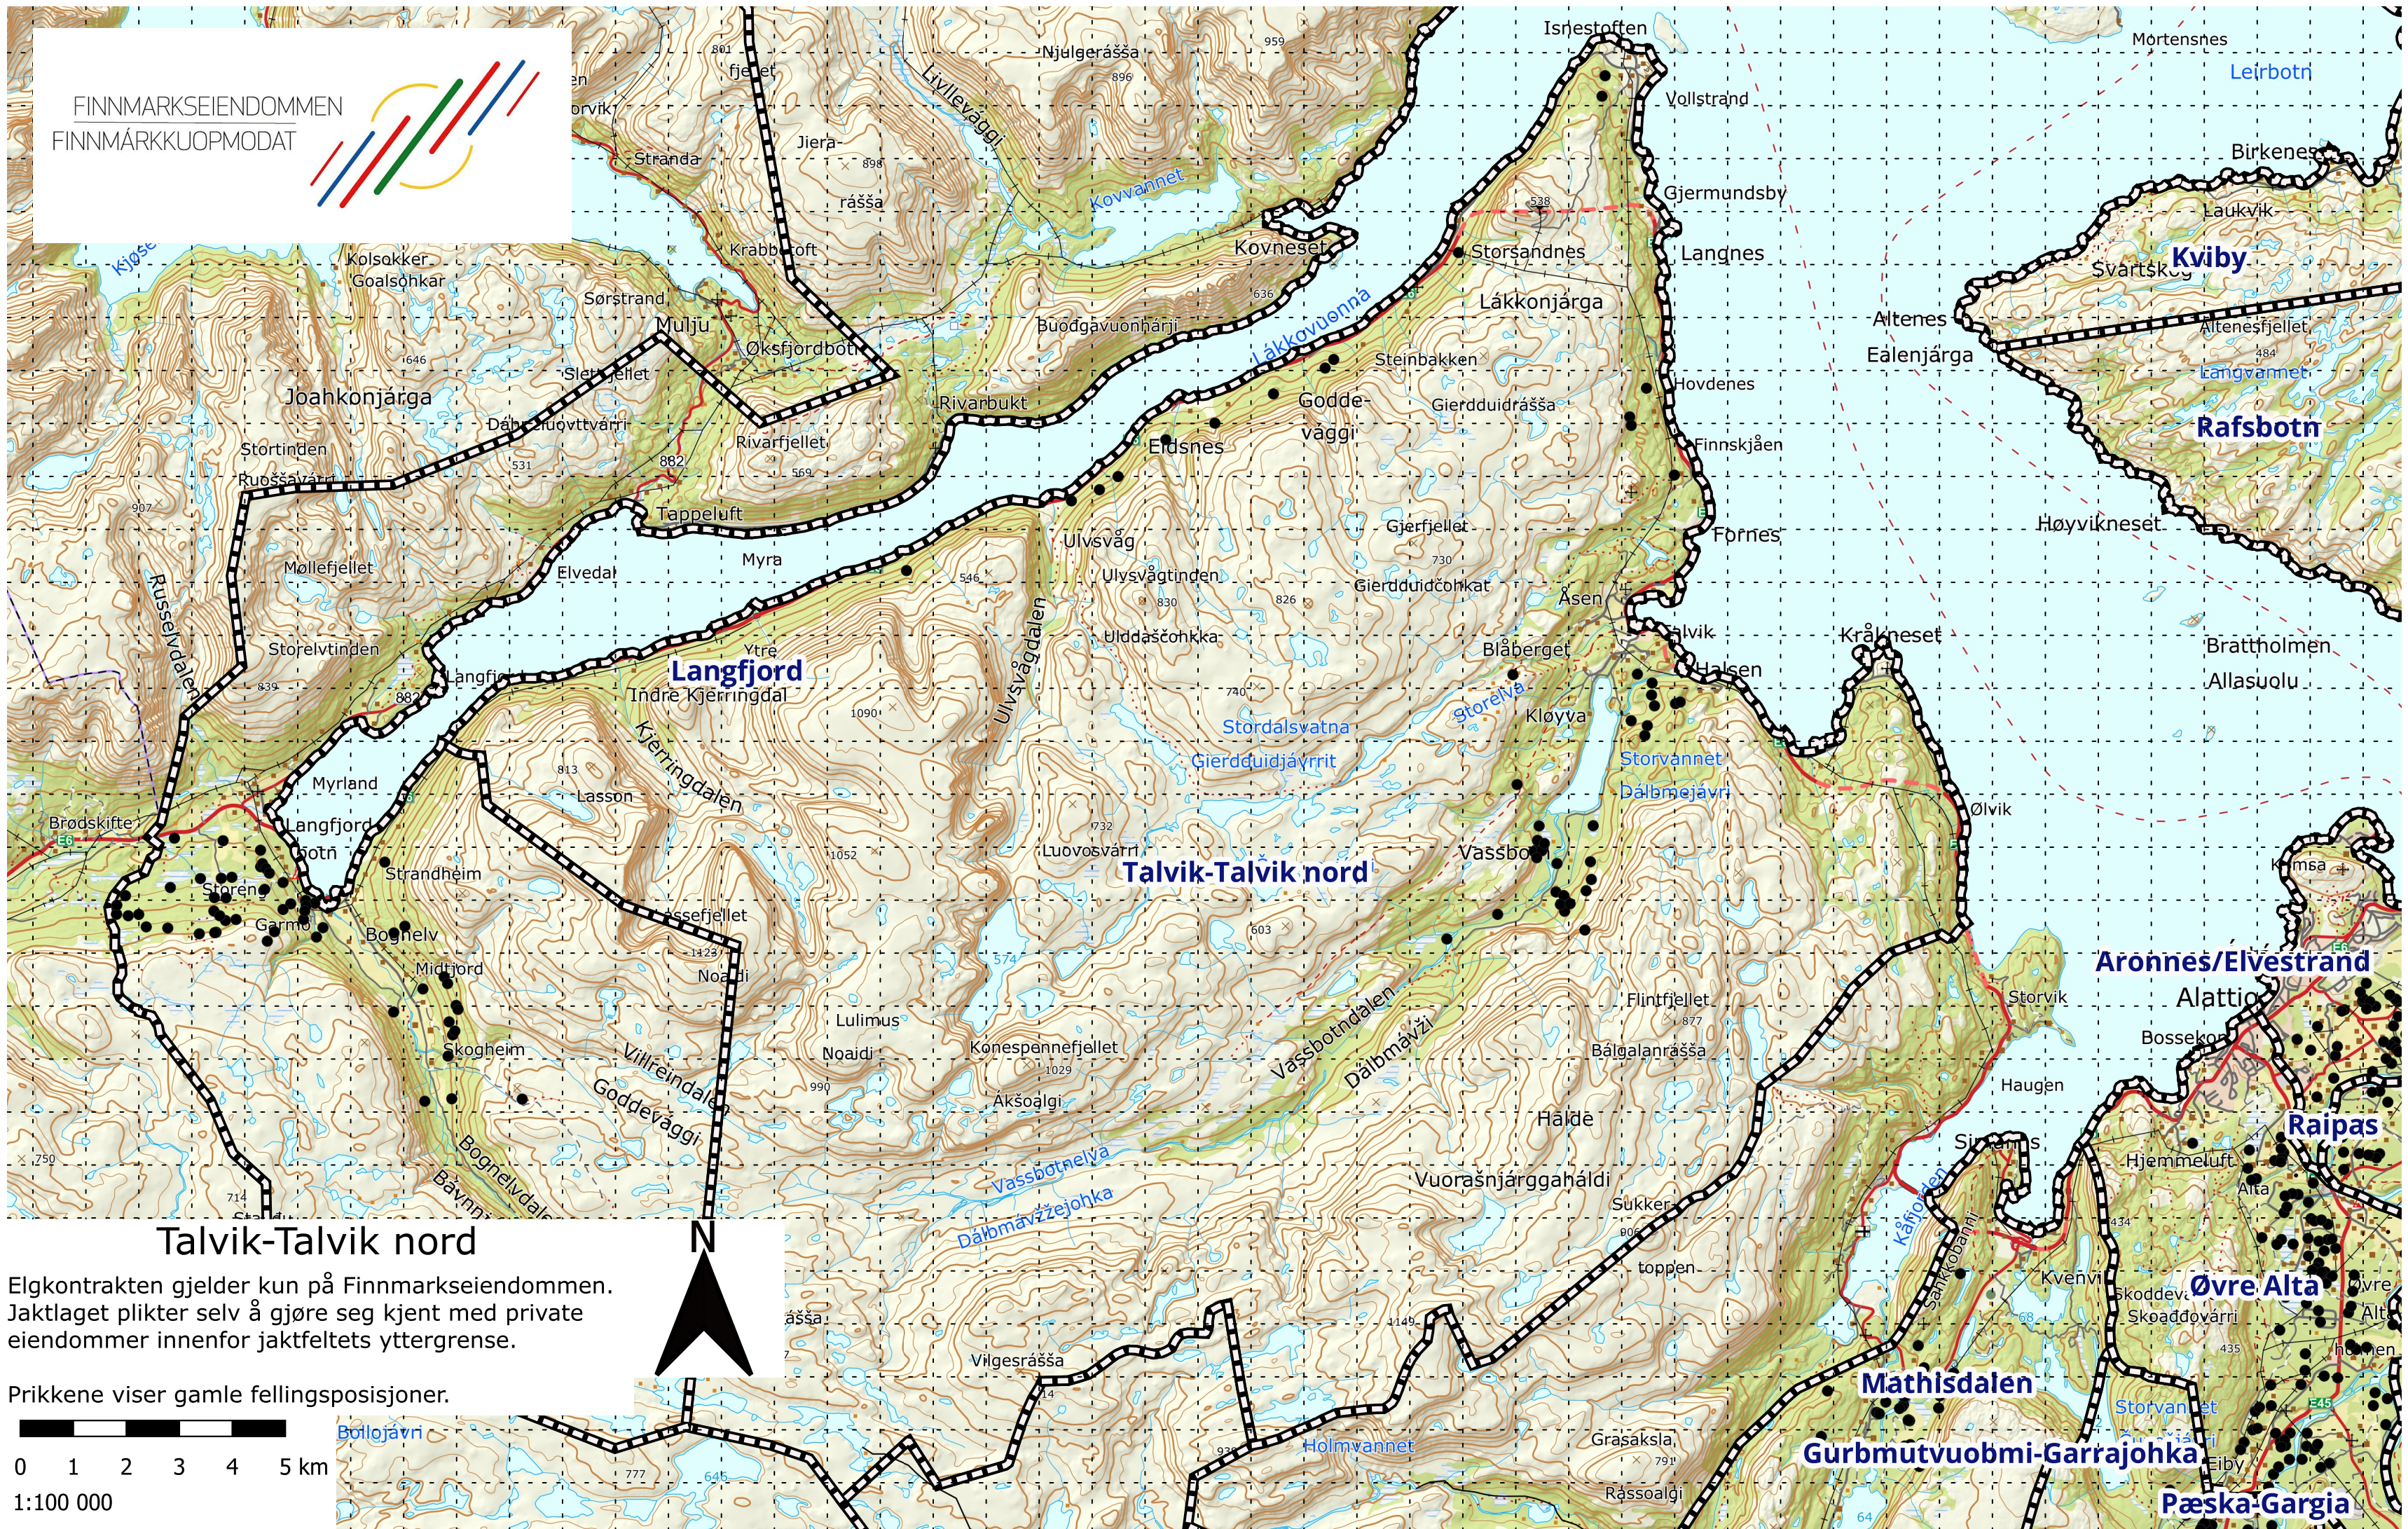

FINNMARKSEIENDOMMEN
FINNMARKKUOPMODAT

Talvik-Talvik nord

Elgkontrakten gjelder kun på Finnmarkseiendommen.
Jaktlaget plikter selv å gjøre seg kjent med private
eiendommer innenfor jaktfeltets yttergrense.

Prikkene viser gamle fellingsposisjoner.