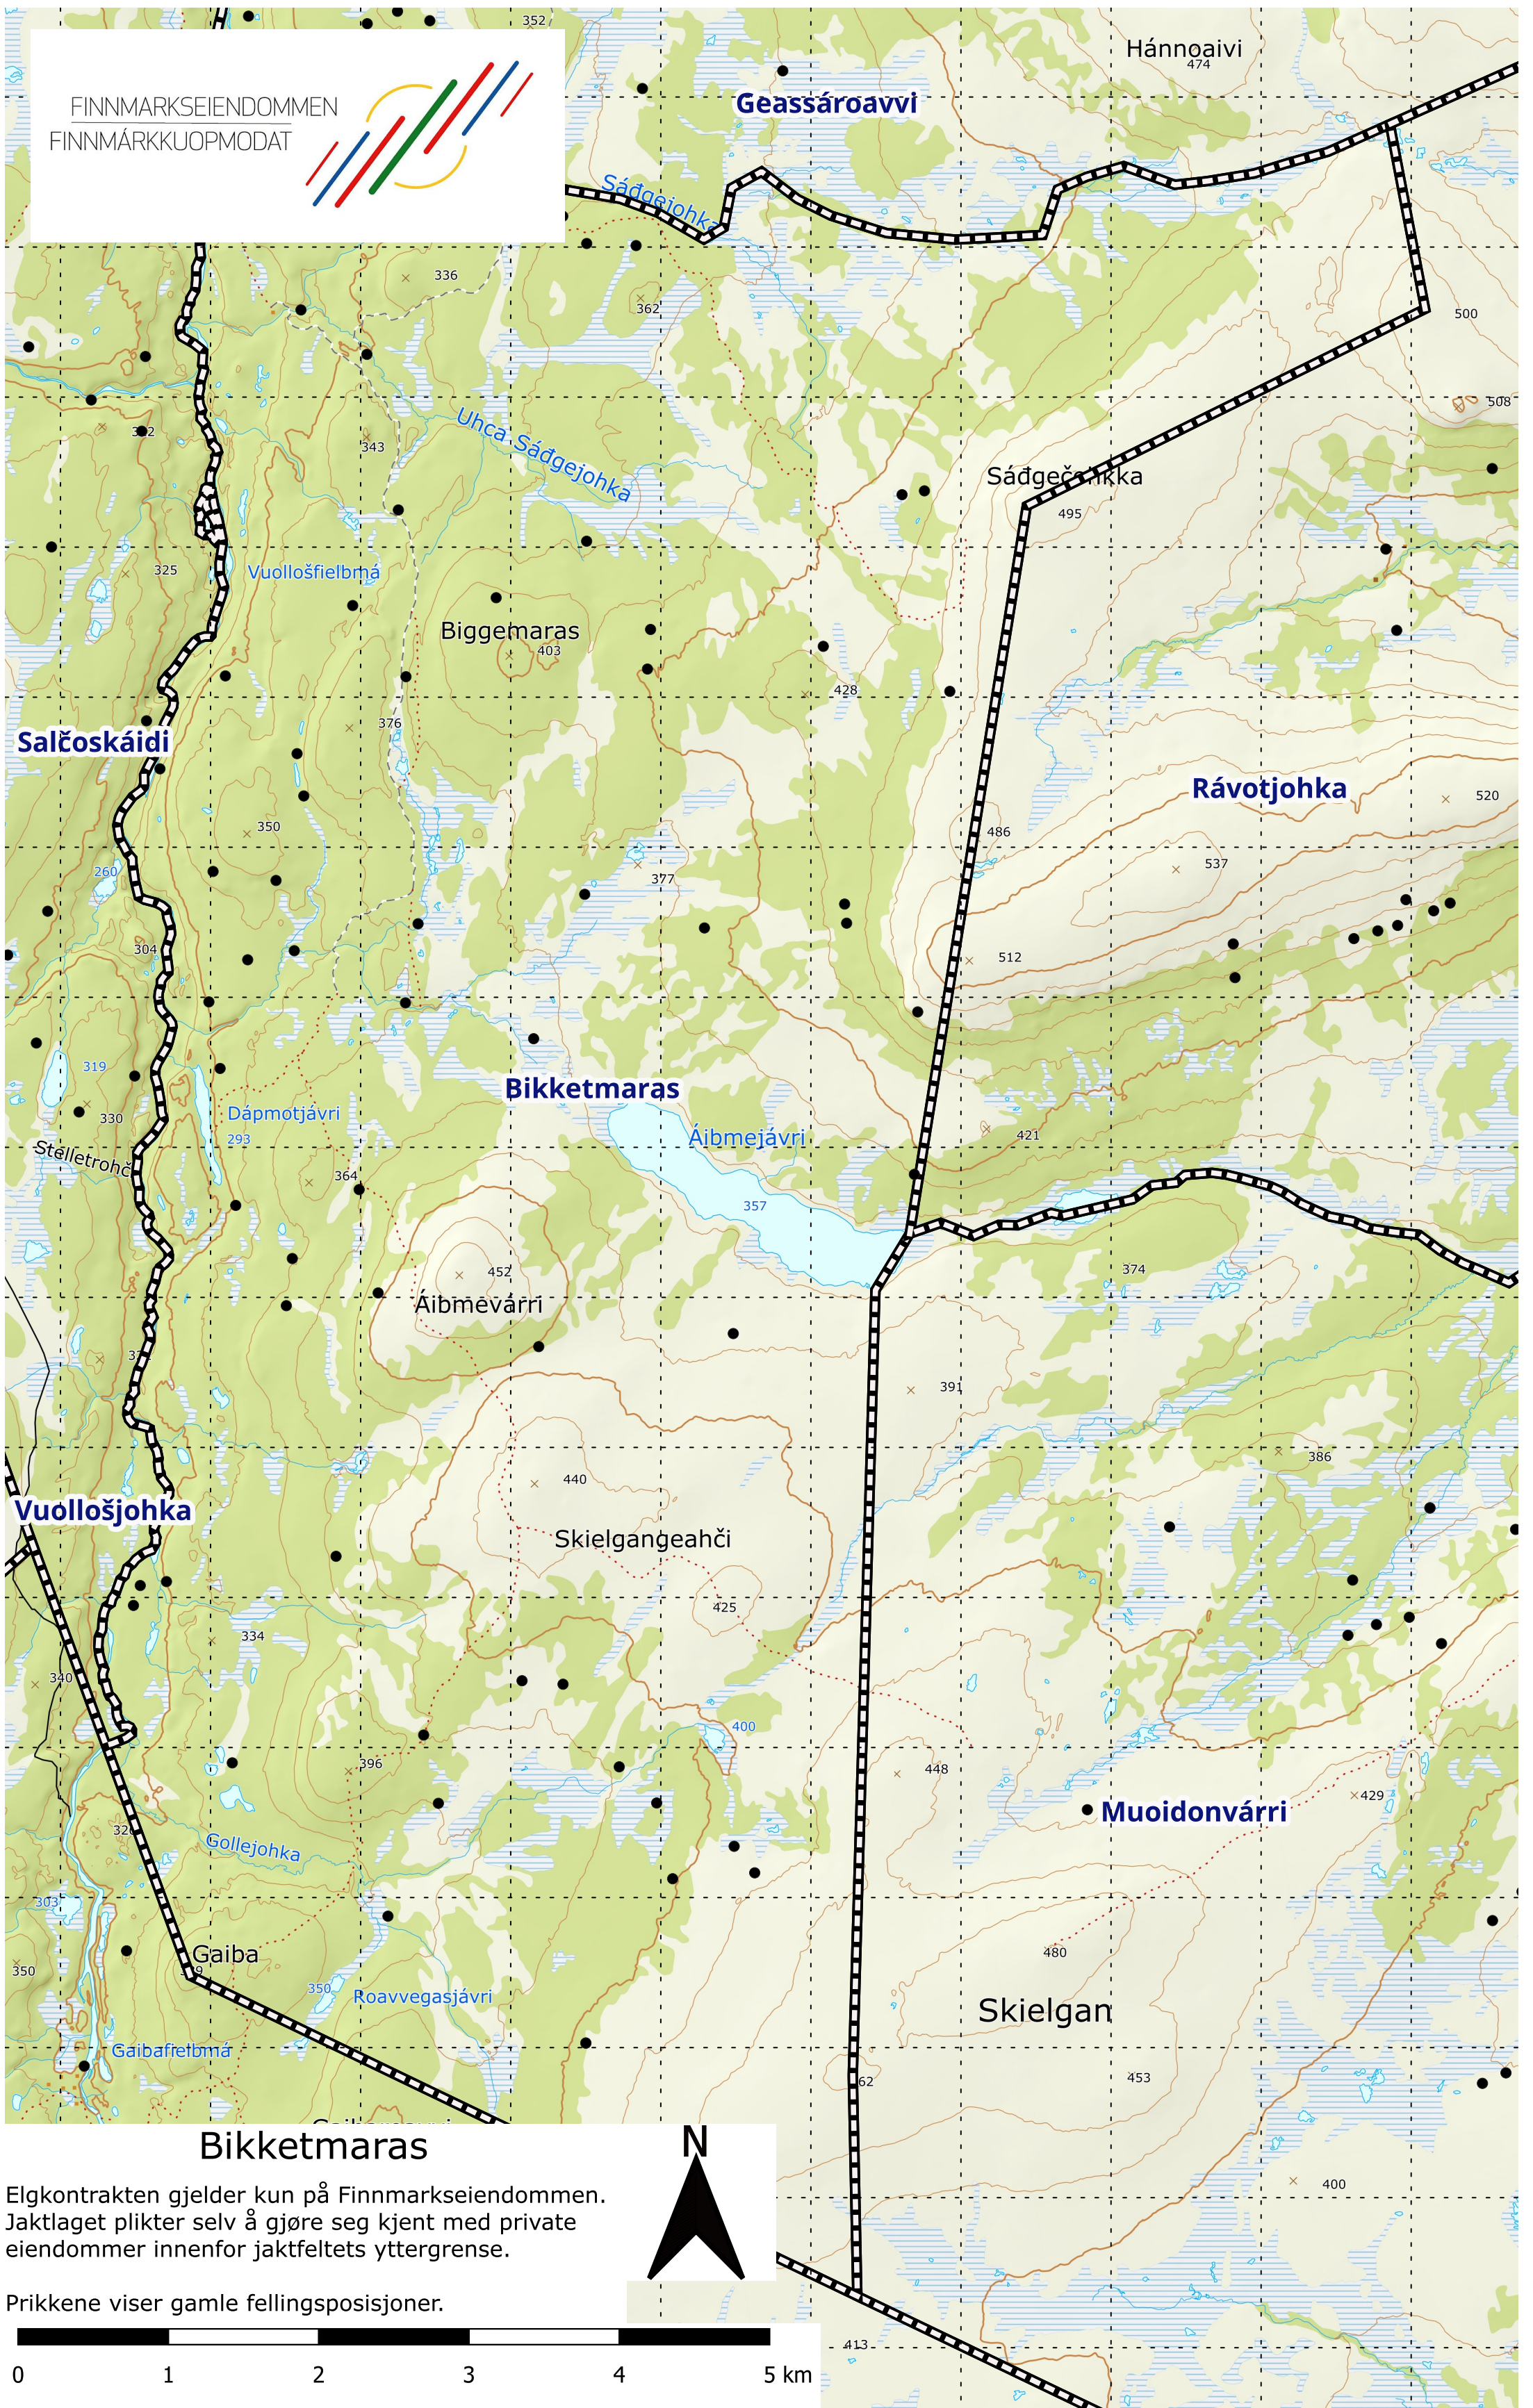

## Bikketmaras

Elgkontrakten gjelder kun på Finnmarkseiendommen.  
Jaktlaget plikter selv å gjøre seg kjent med private  
eiendommer innenfor jaktfeltets yttergrense.

Prikkene viser gamle fellingsposisjoner.

0 1 2 3 4 5 km

1:35 000