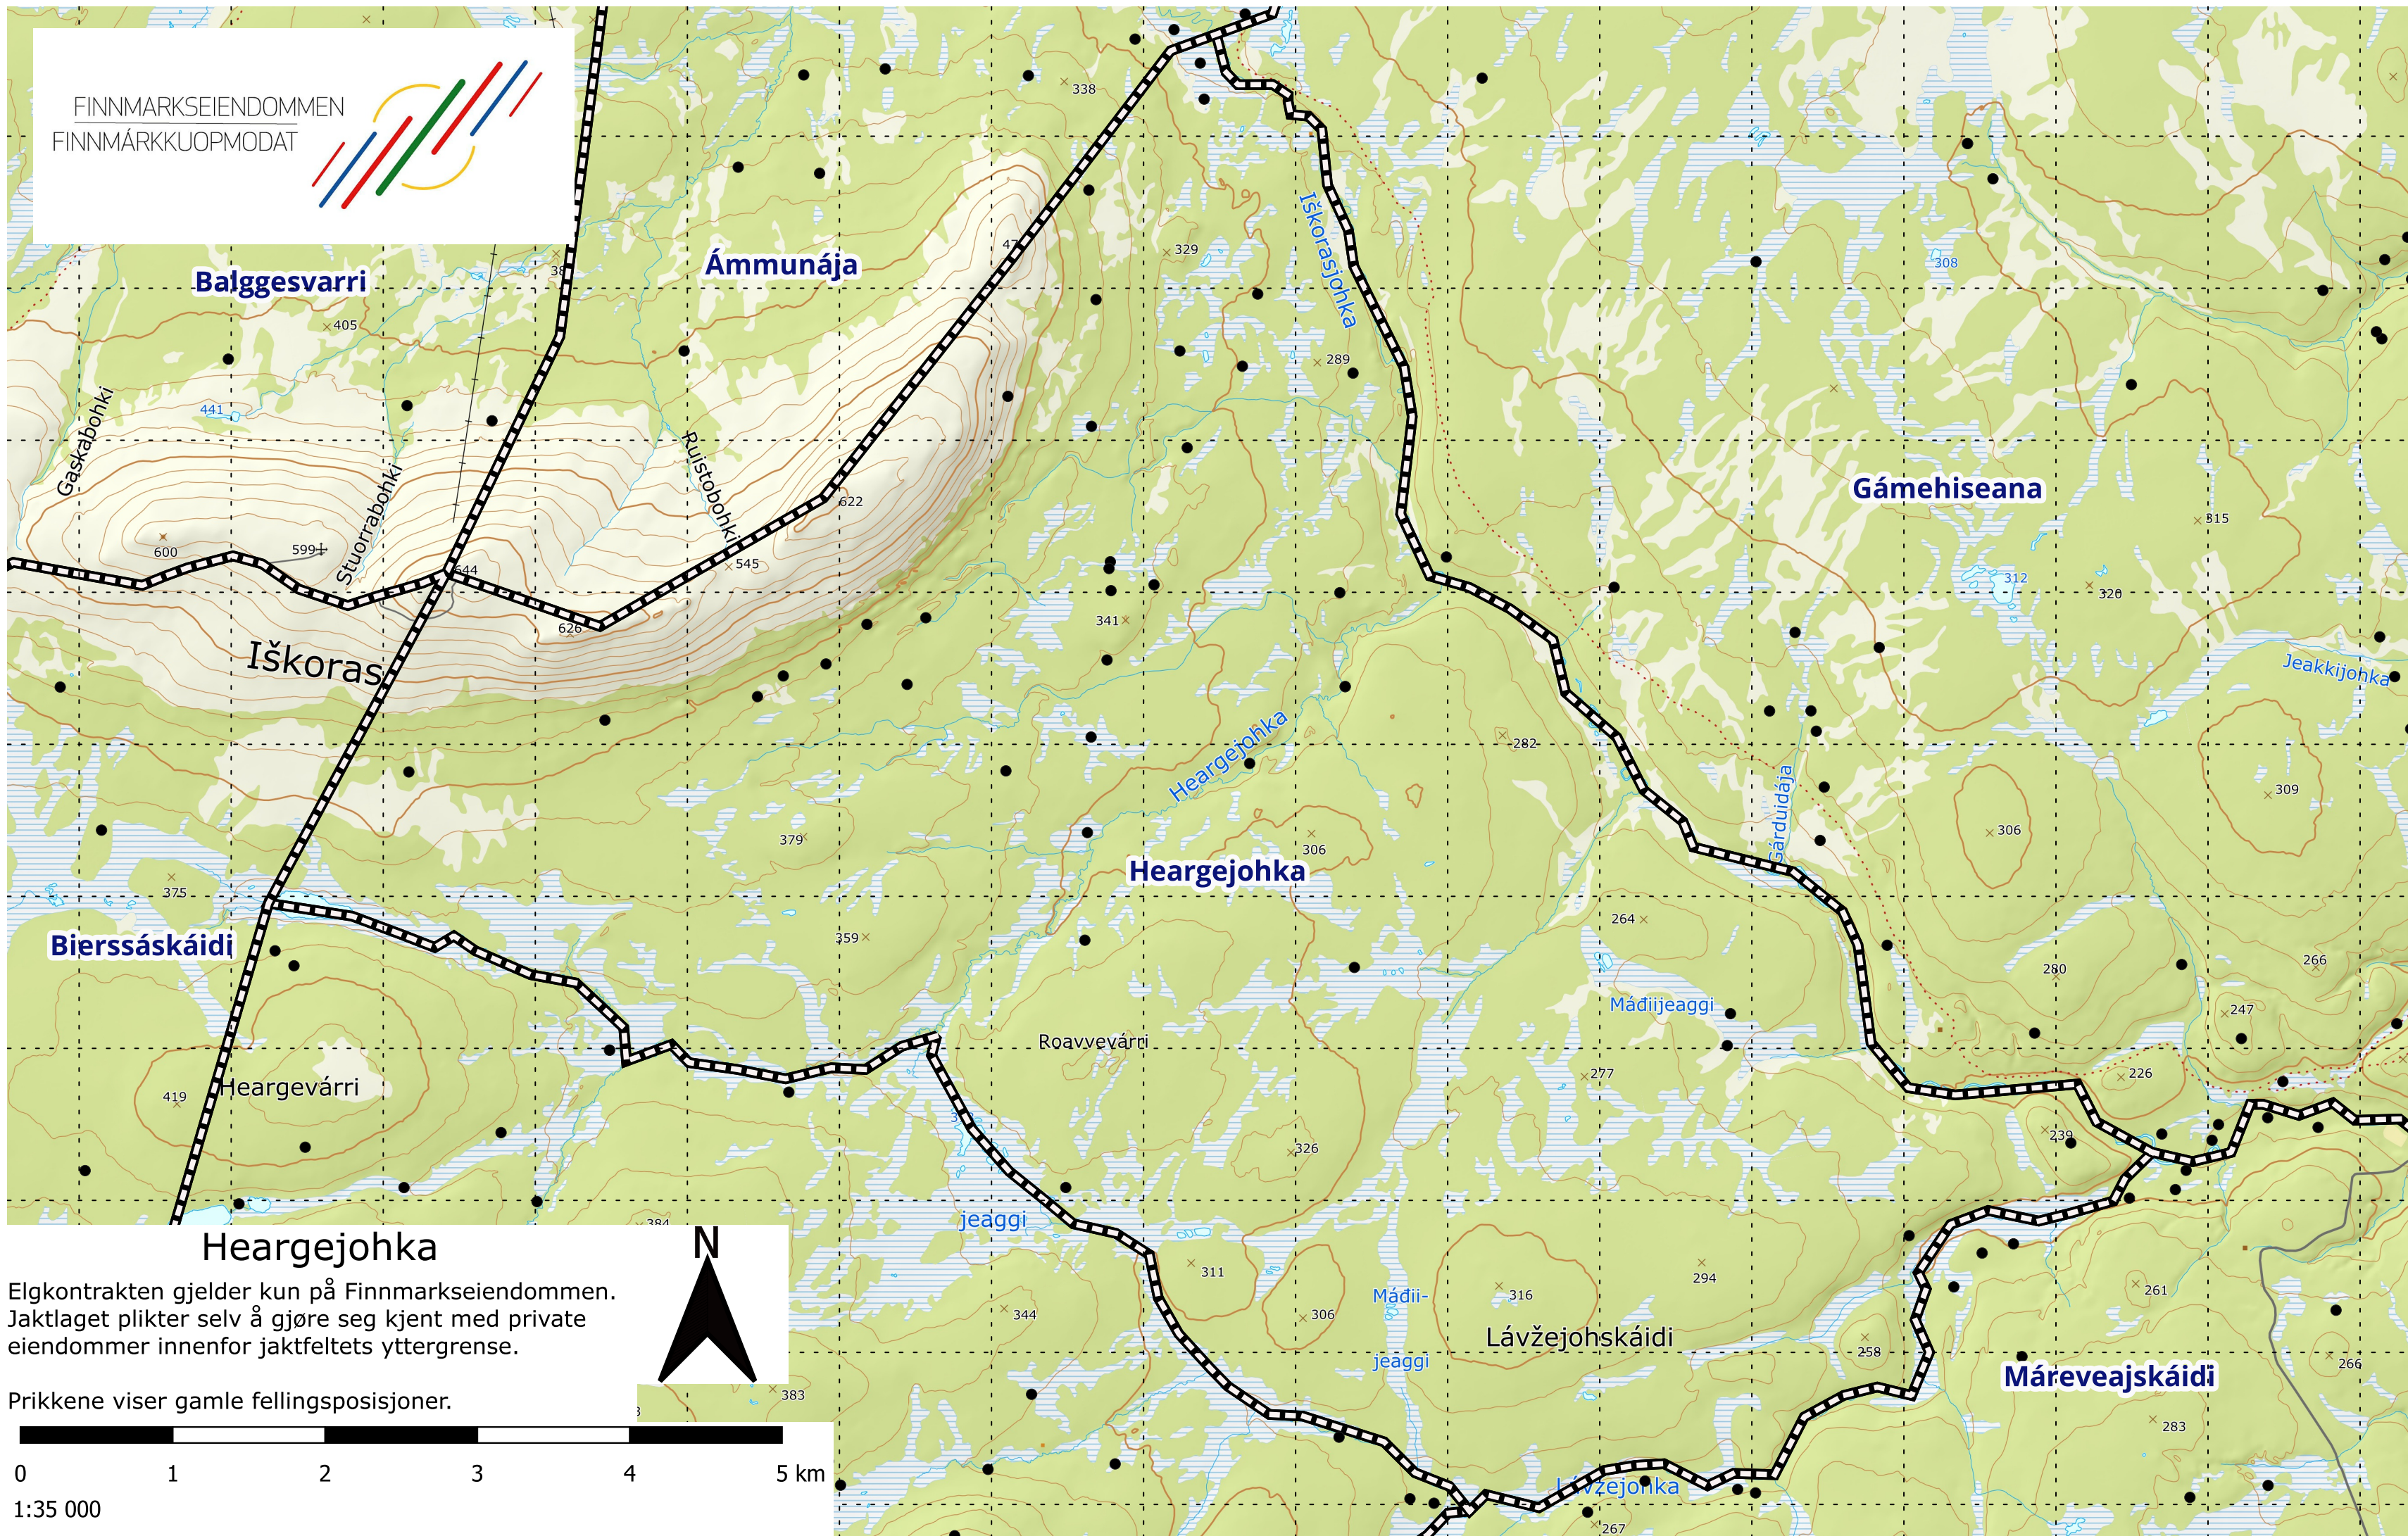

FINNMARKSEIENDOMMEN
FINNMARKKUOPMODAT

Heargejohka

Elgkontrakten gjelder kun på Finnmarkseiendommen.
Jaktlaget plikter selv å gjøre seg kjent med private
eiendommer innenfor jaktfeltets yttergrense.

Prikkene viser gamle fellingsposisjoner.

1:35 000