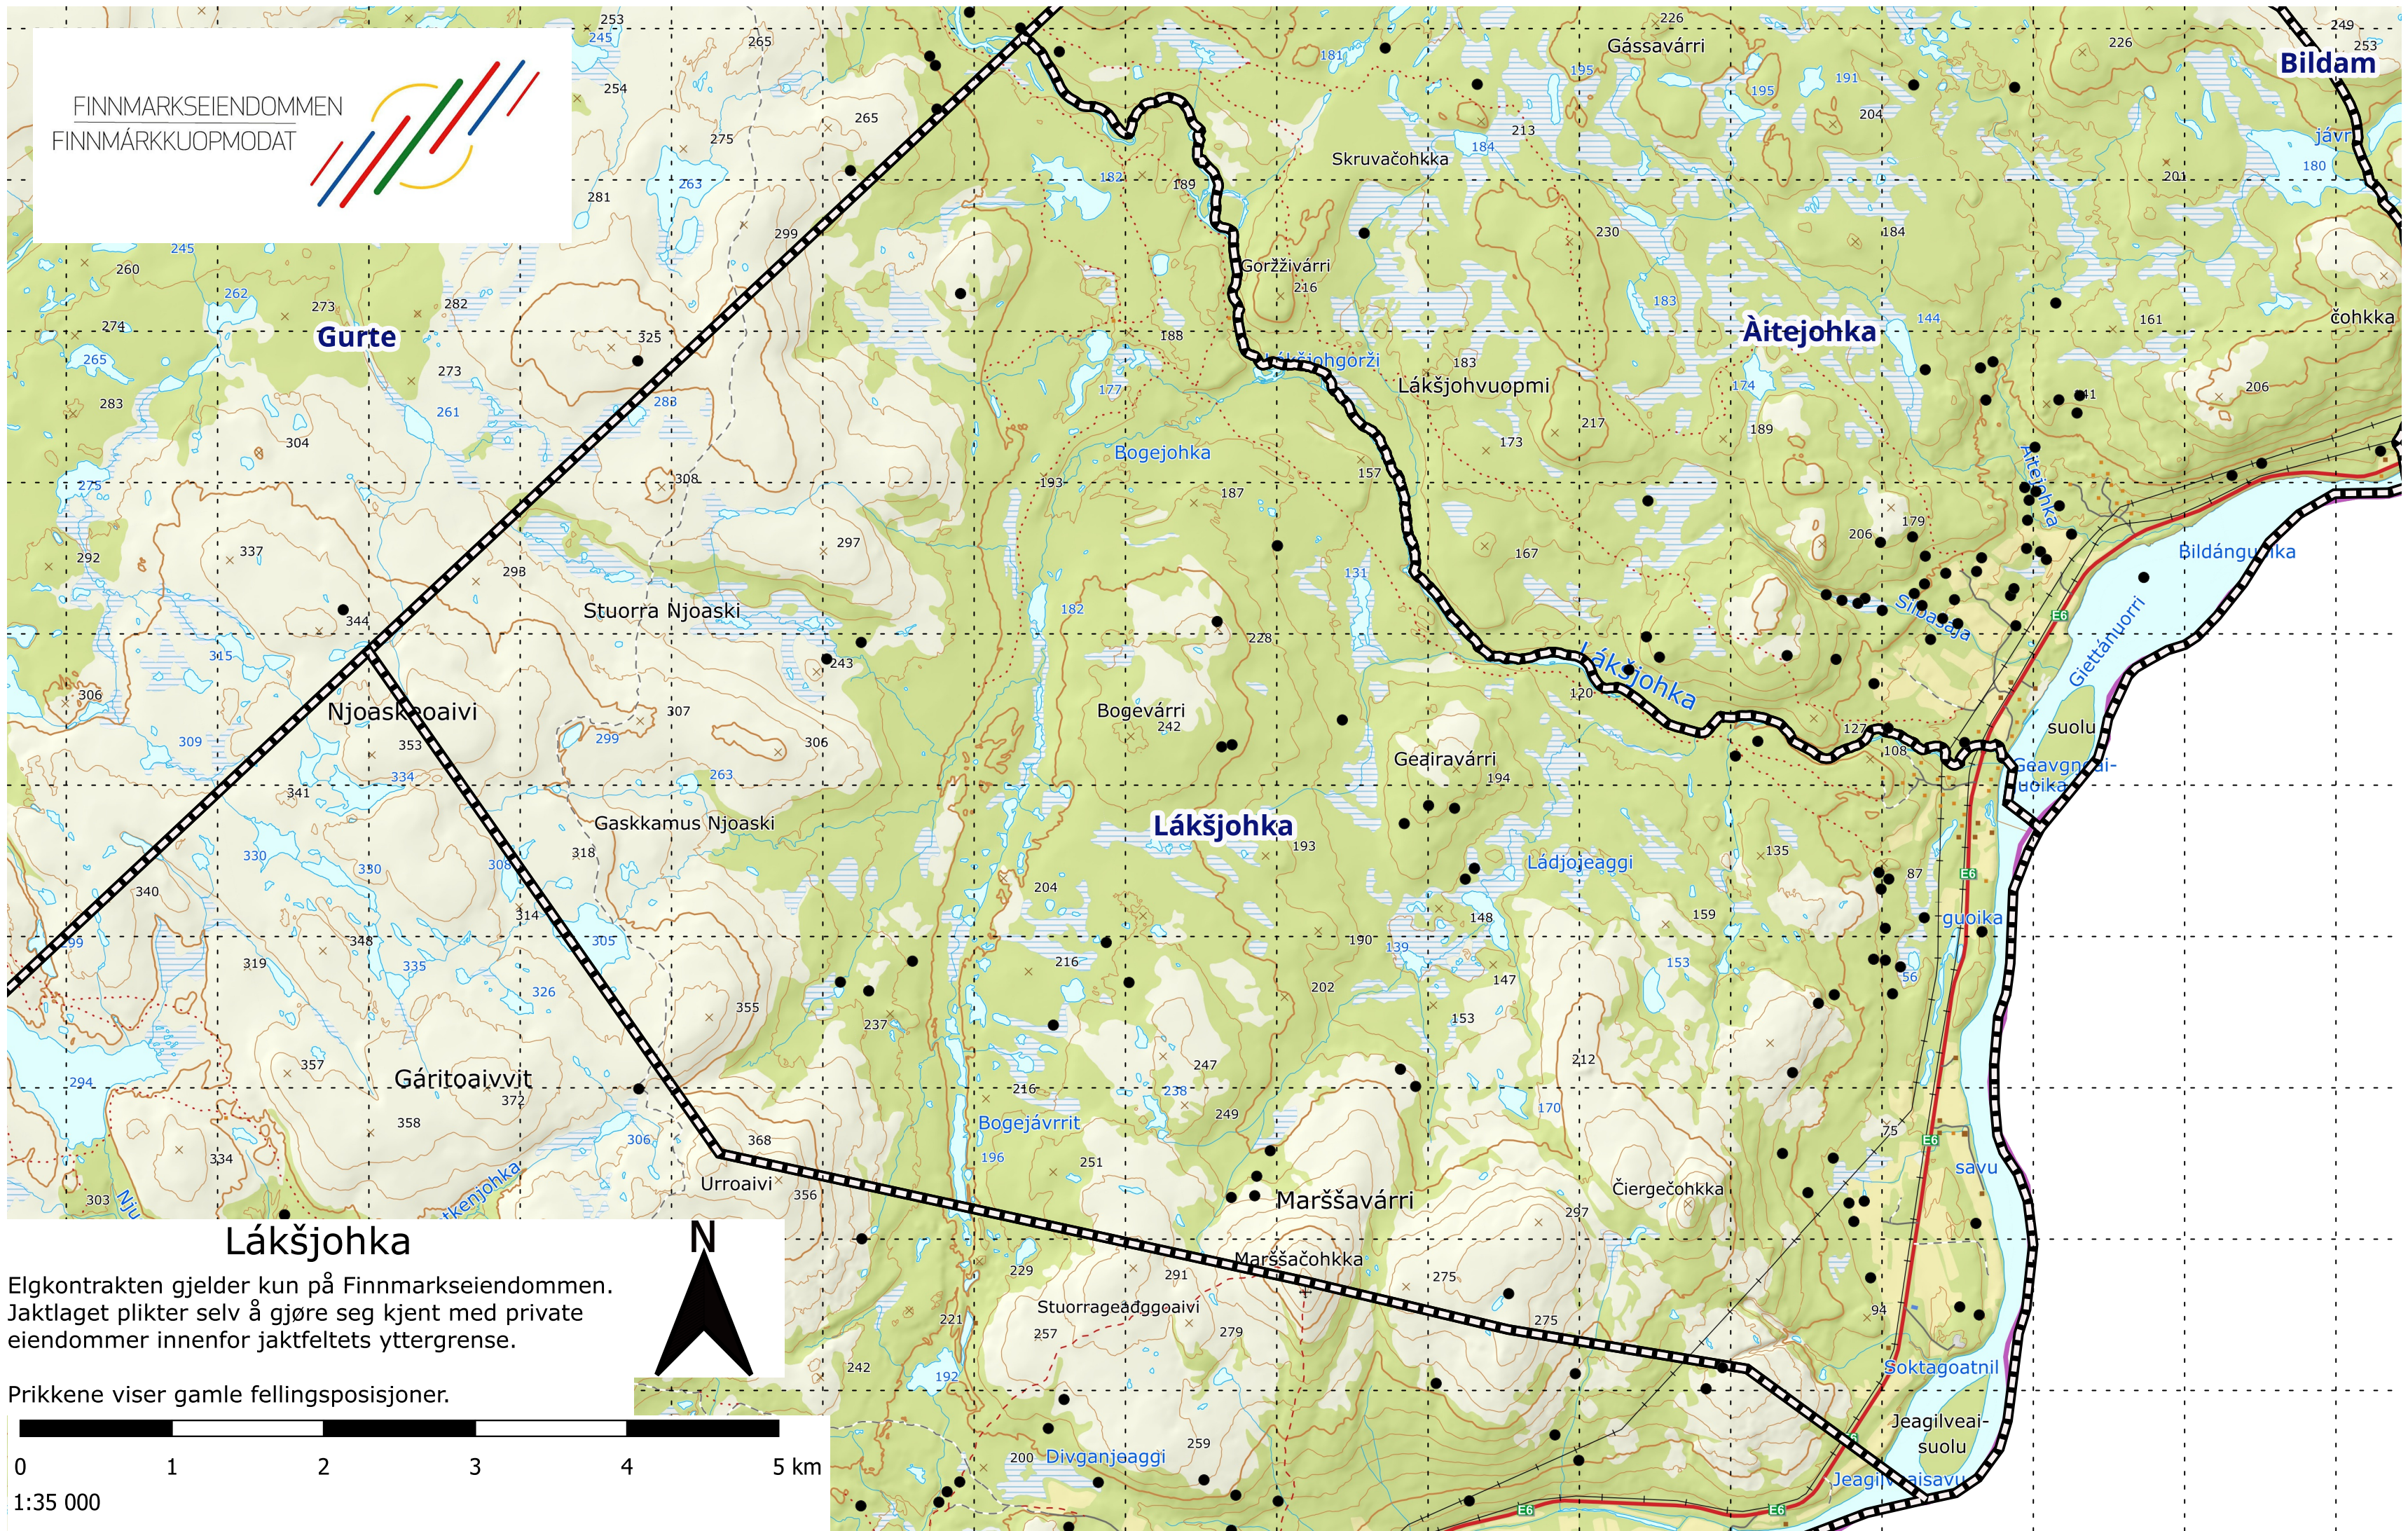

FINNMARKSEIENDOMMEN
FINNMARKKUOPMODAT

Lákšjohka

Elgkontrakten gjelder kun på Finnmarkseiendommen.
Jaktlaget plikter selv å gjøre seg kjent med private
eiendommer innenfor jaktfeltets yttergrense.

Prikkene viser gamle fellingsposisjoner.

1:35 000