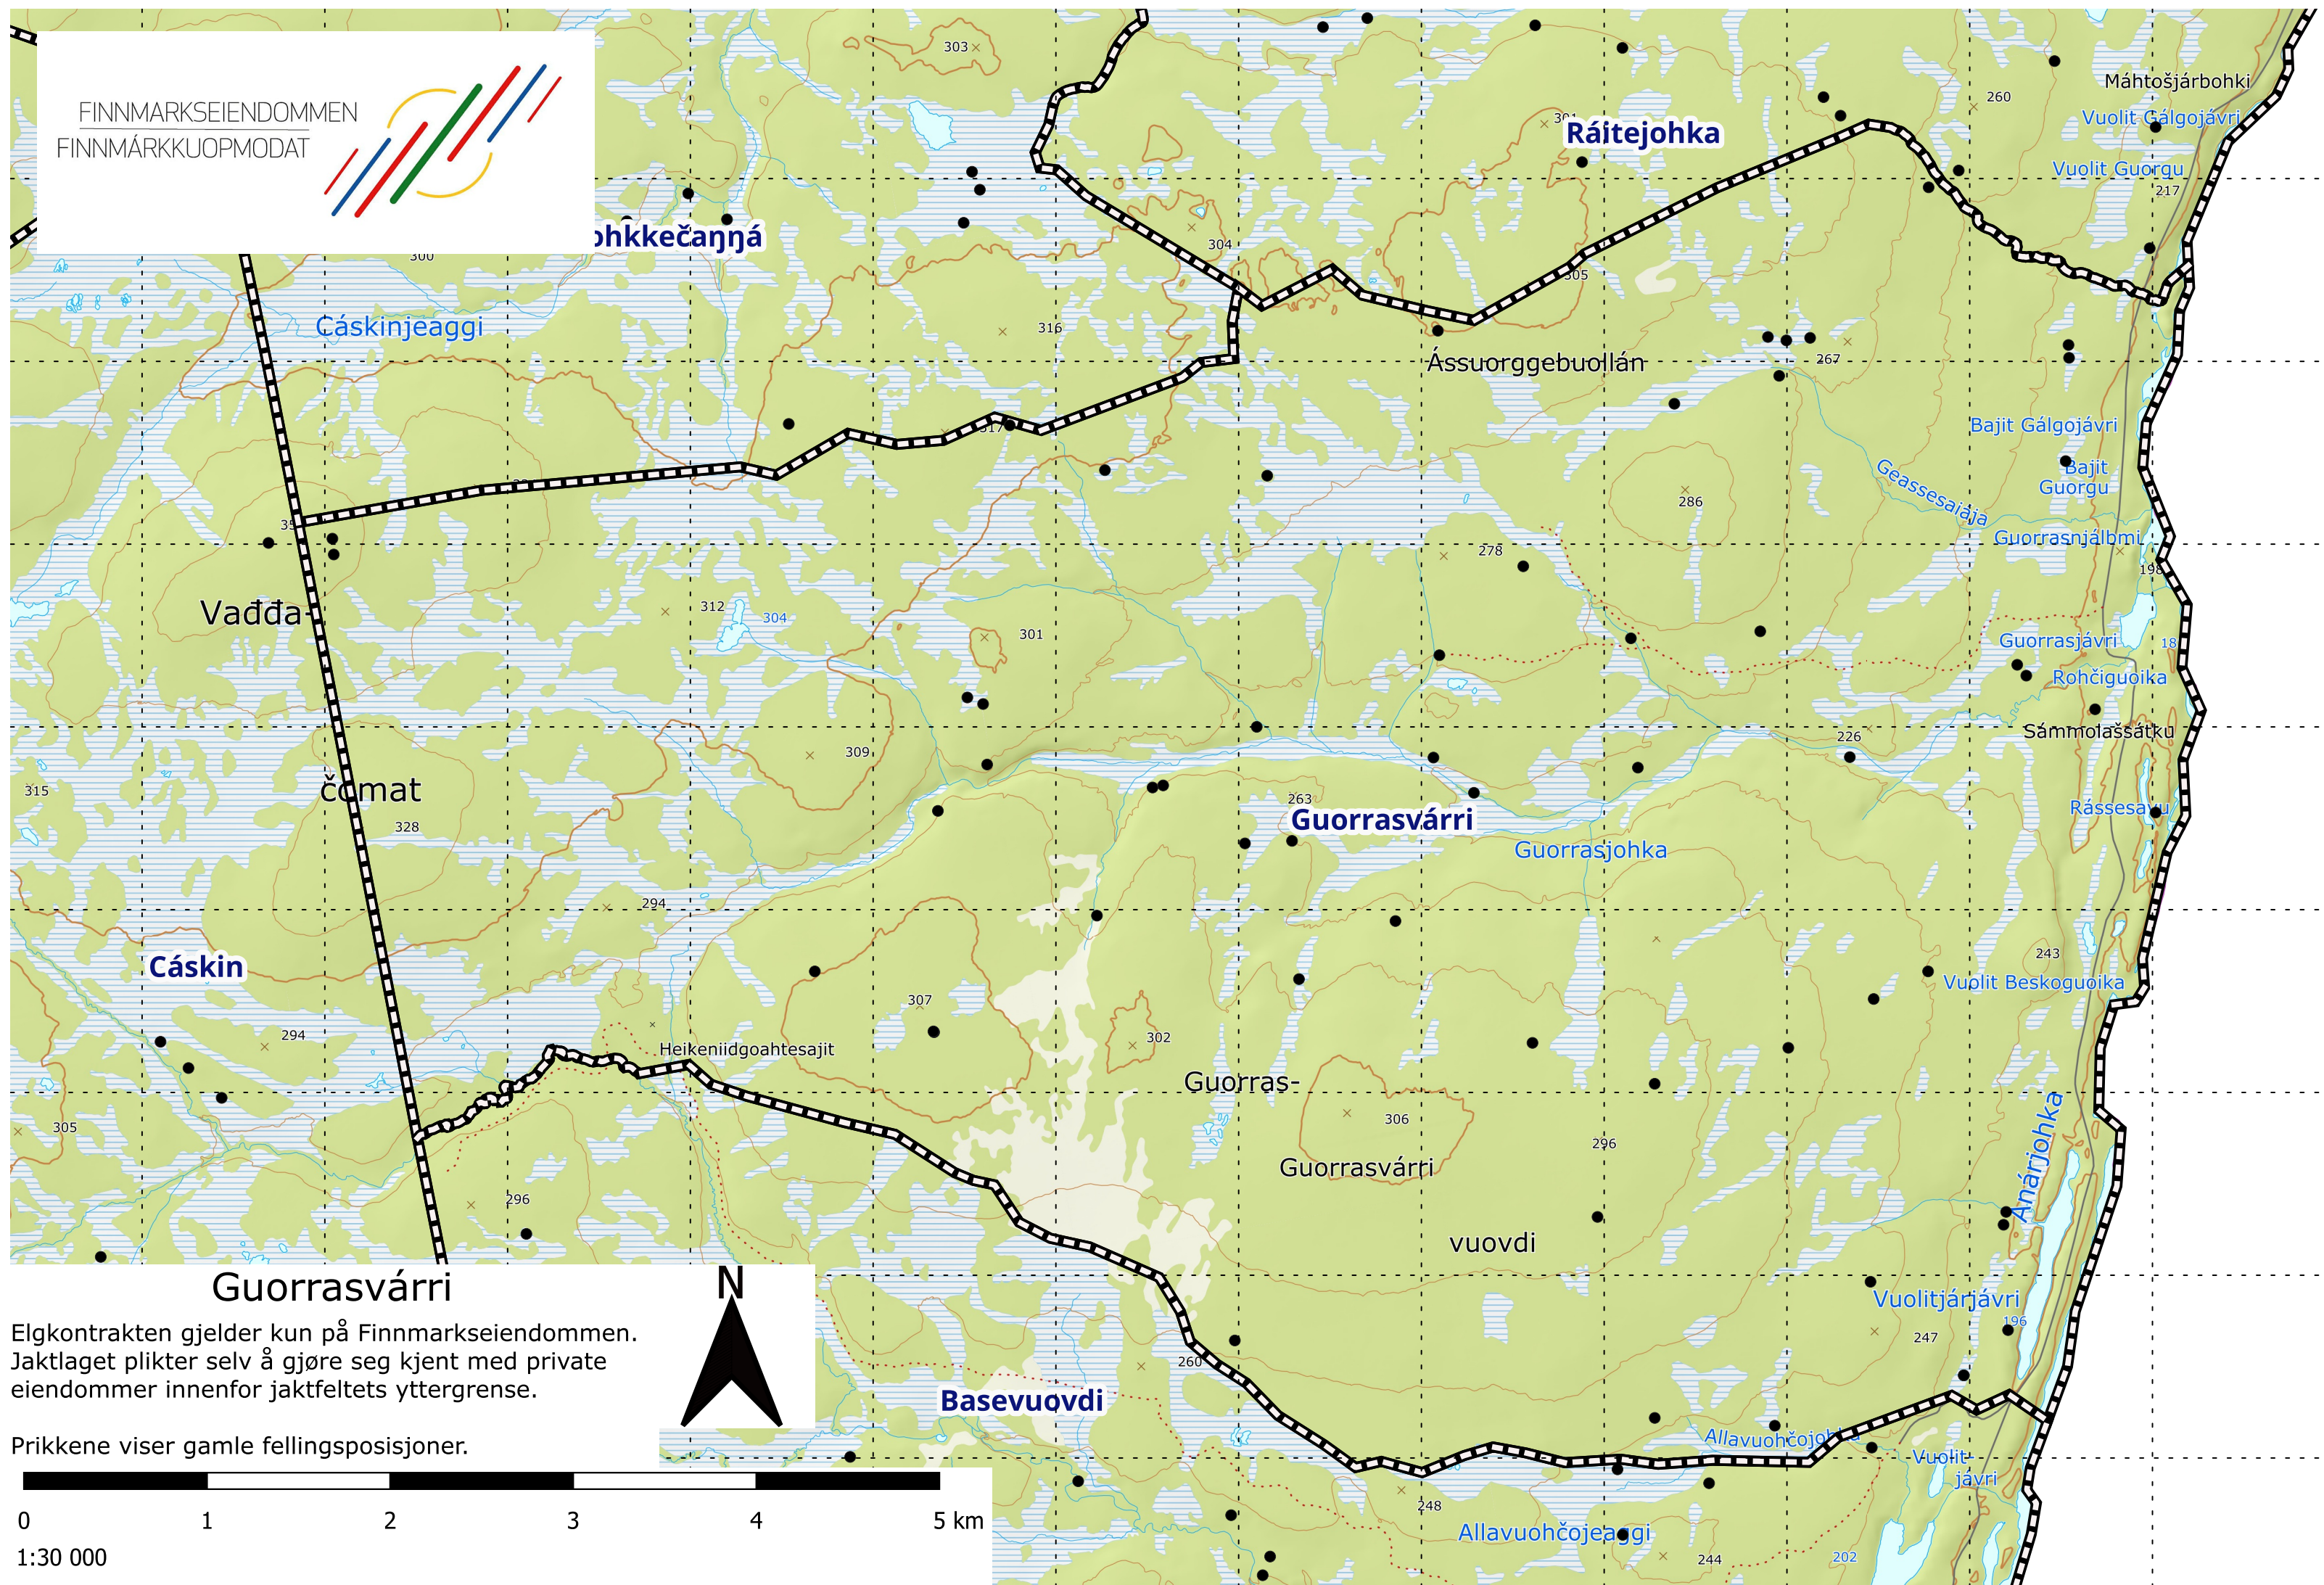

FINNMARKSEIENDOMMEN  
FINNMÁRKKUOPMODAT

Elgkontrakten gjelder kun på Finnmarkseiendommen.  
Jaktlaget plikter selv å gjøre seg kjent med private  
eiendommer innenfor jaktfeltets yttergrense.

Prikkene viser gamle fellingsposisjoner.

1:30 000