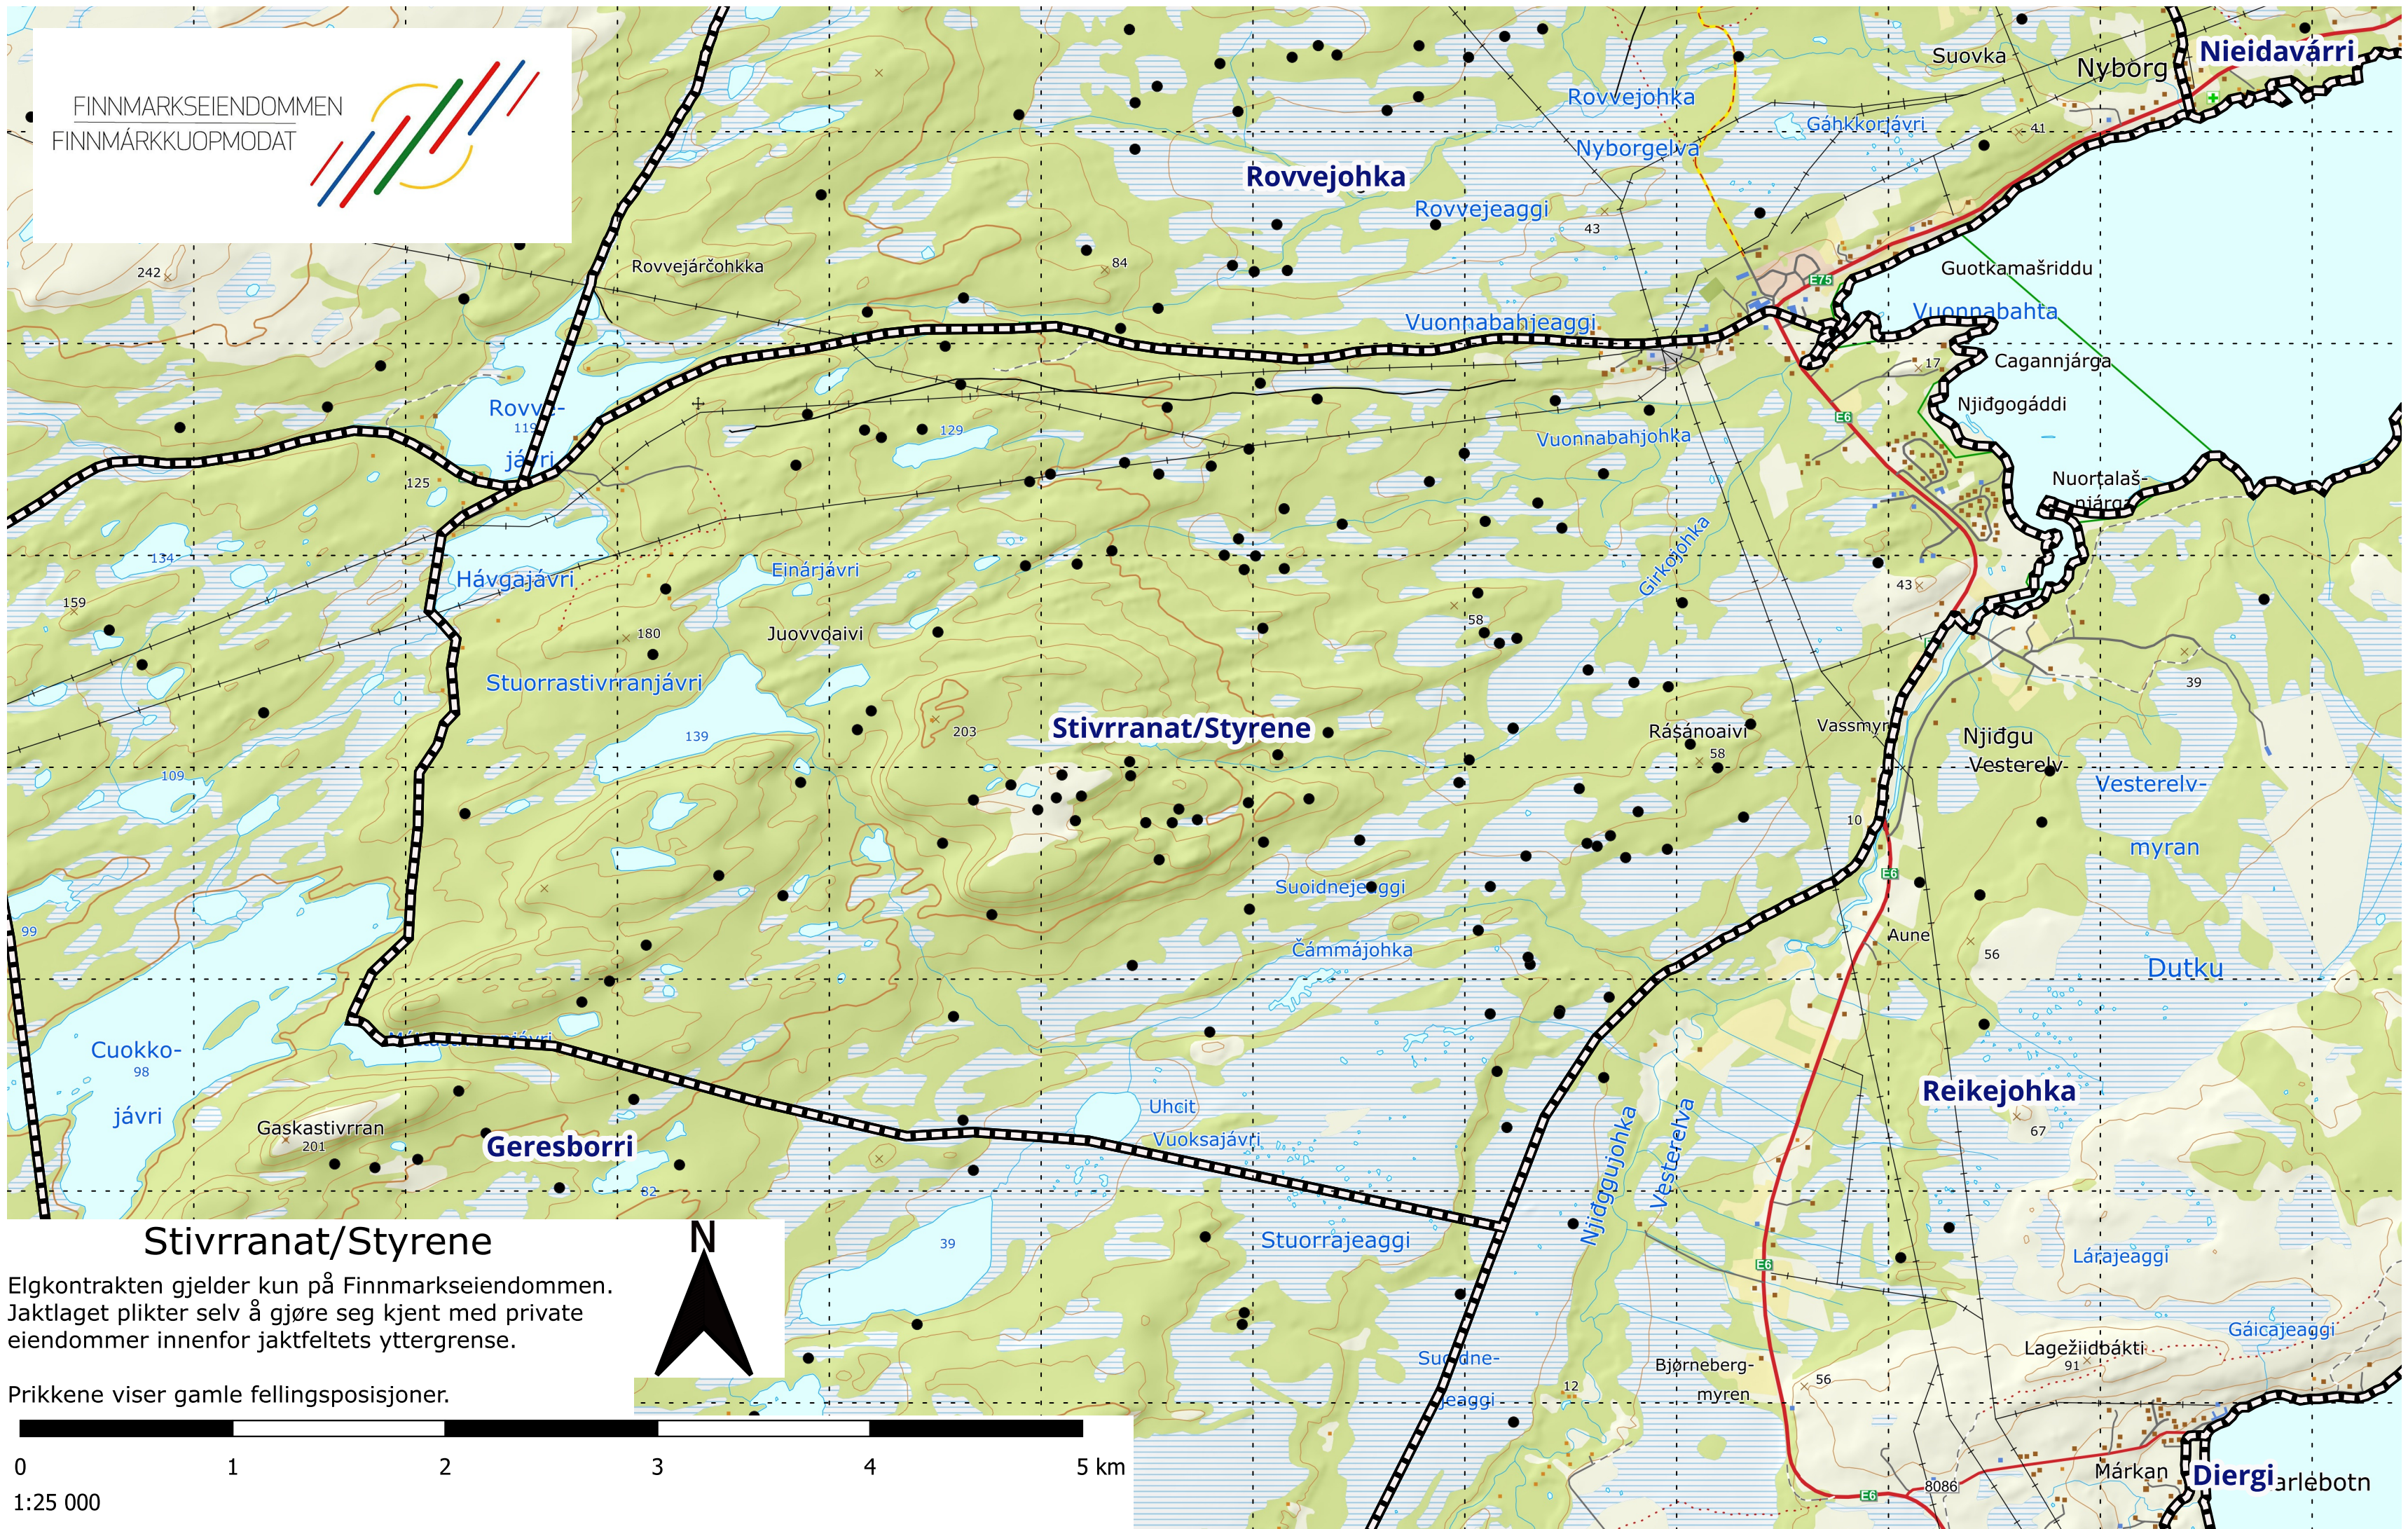

FINNMARKSEIENDOMMEN
FINNMARKKUOPMODAT

Stivrranat/Styrene

Elgkontrakten gjelder kun på Finnmarkseiendommen.
Jaktlaget plikter selv å gjøre seg kjent med private
eiendommer innenfor jaktfeltets yttergrense.

Prikkene viser gamle fellingsposisjoner.

0 1 2 3 4 5 km

1:25 000