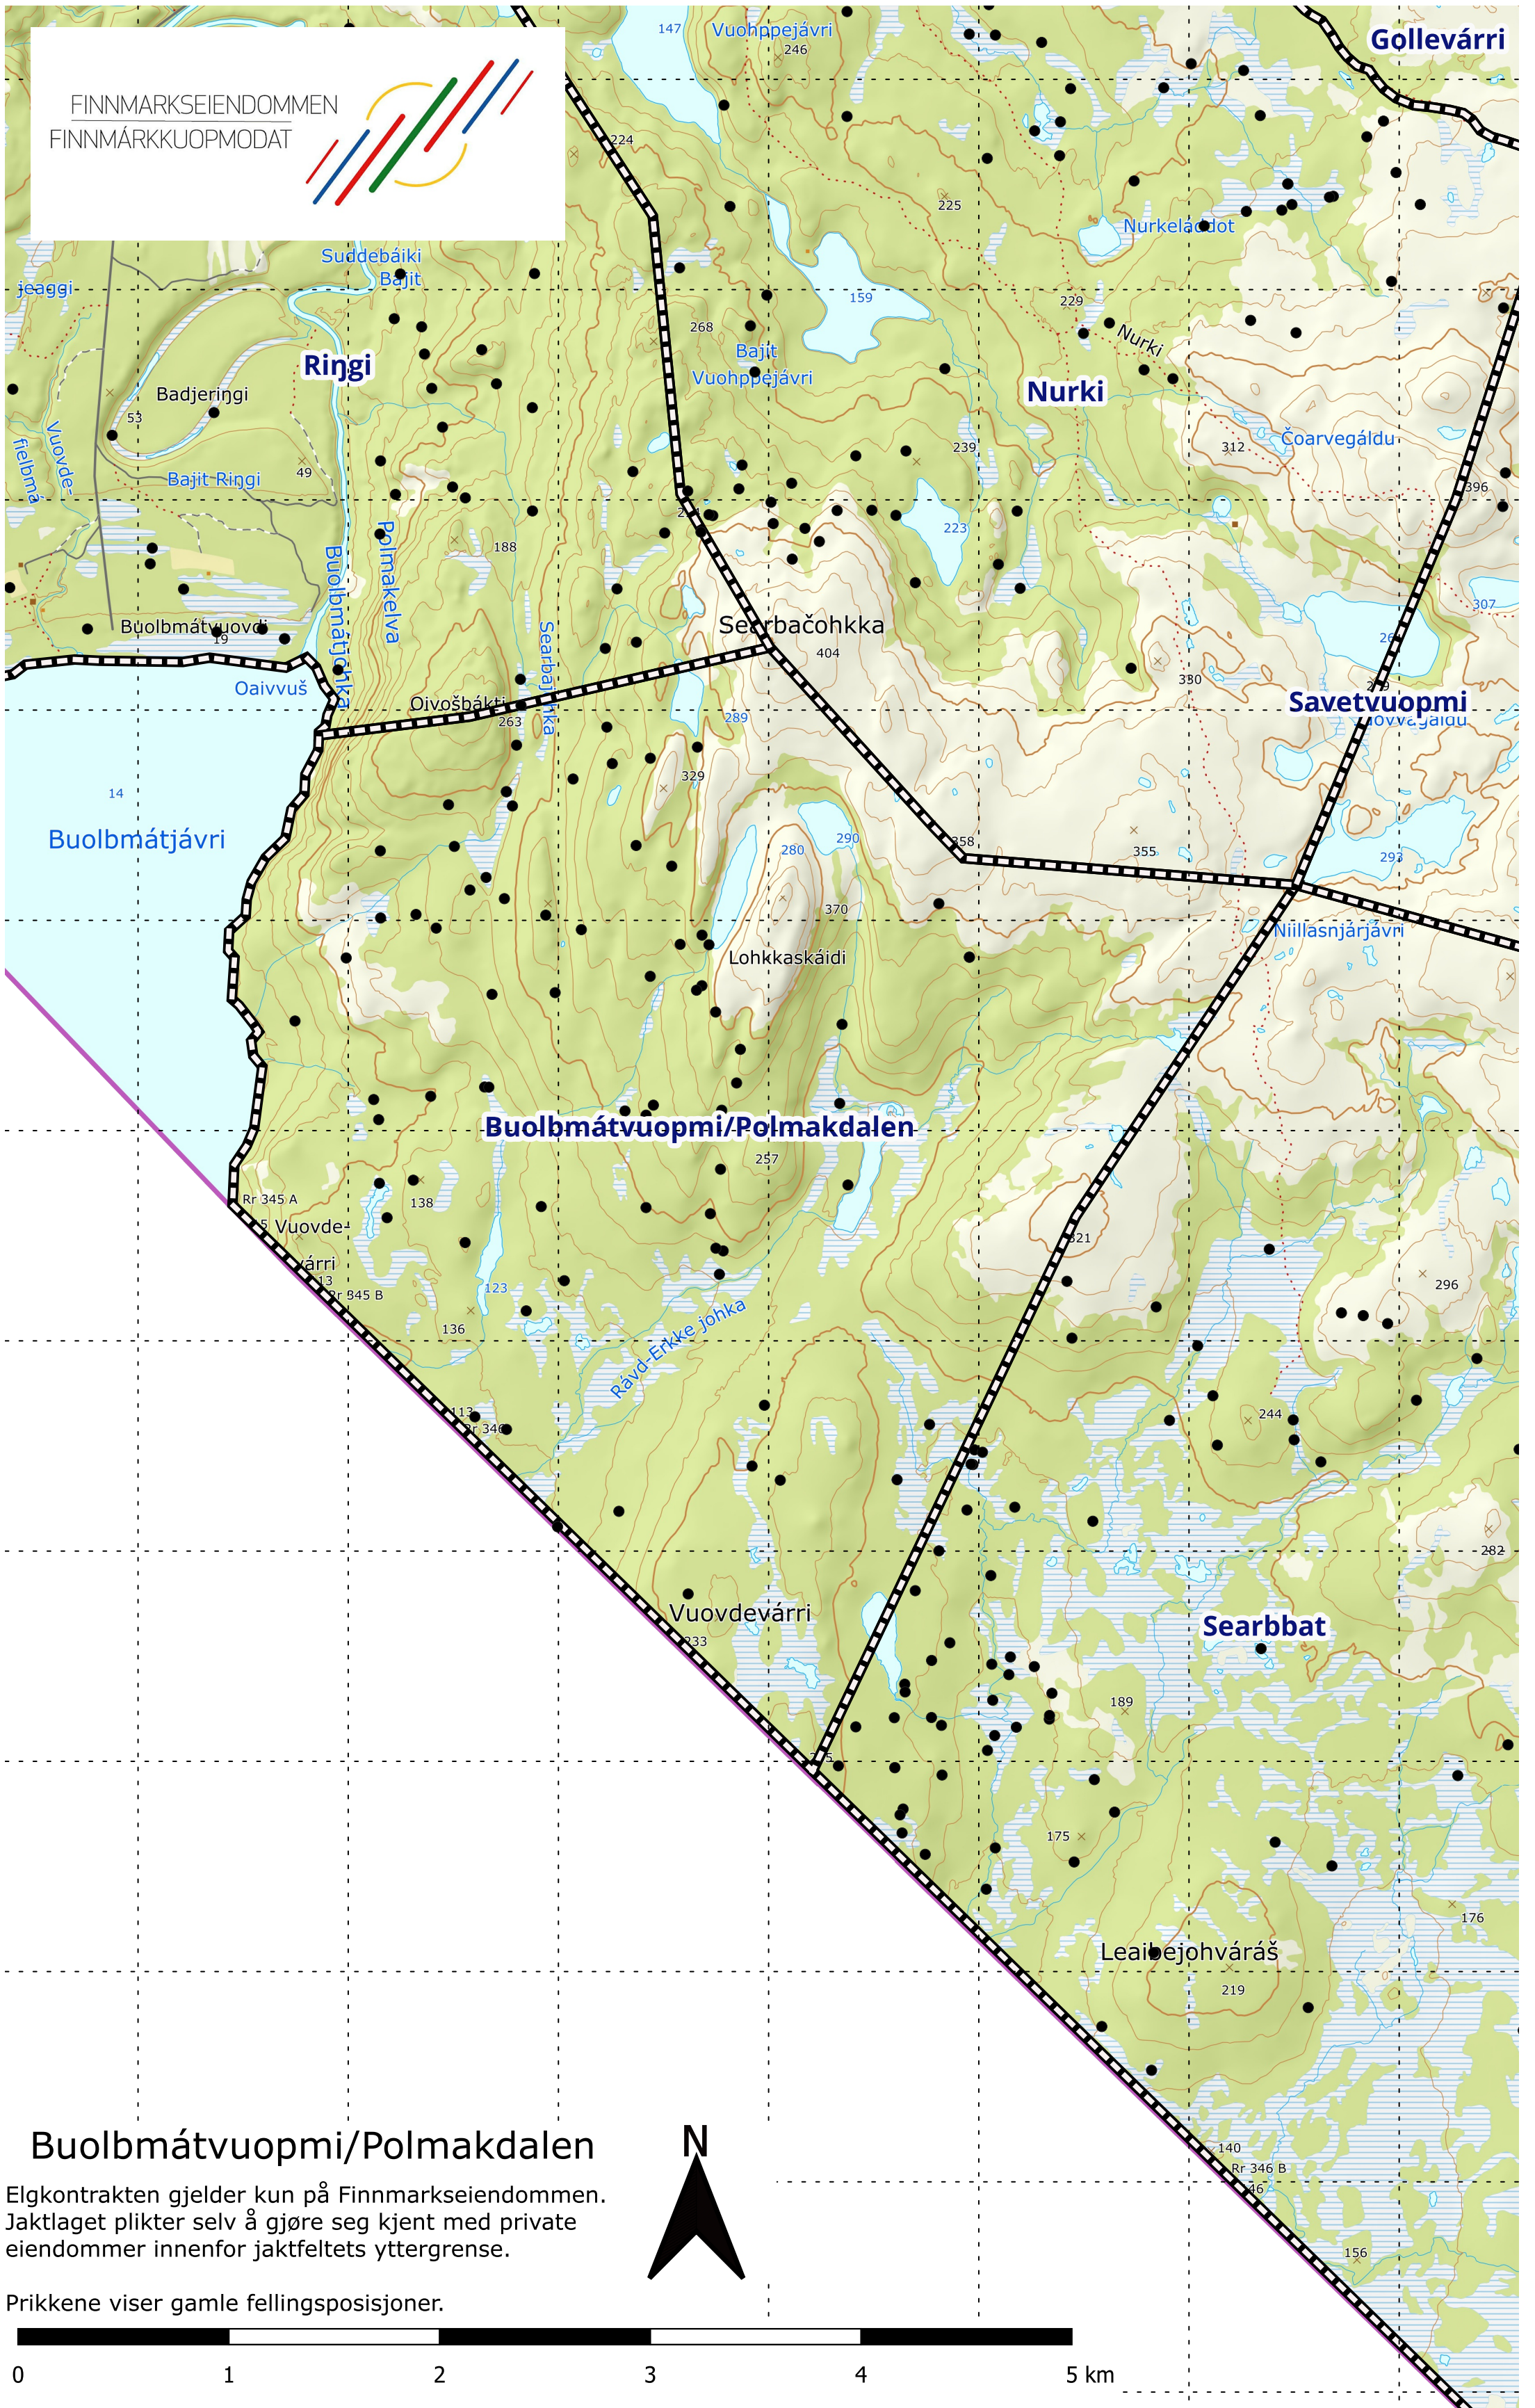

FINNMARKSEIENDOMMEN
FINNMARKKUOPMODAT

Buolbmátvuopmi/Polmakdalen

Elgkontrakten gjelder kun på Finnmarkseiendommen.
Jaktlaget plikter selv å gjøre seg kjent med private
eiendommer innenfor jaktfeltets yttergrense.

Prikkene viser gamle fellingsposisjoner.

1:25 000

Sist oppdatert 27/06/2023