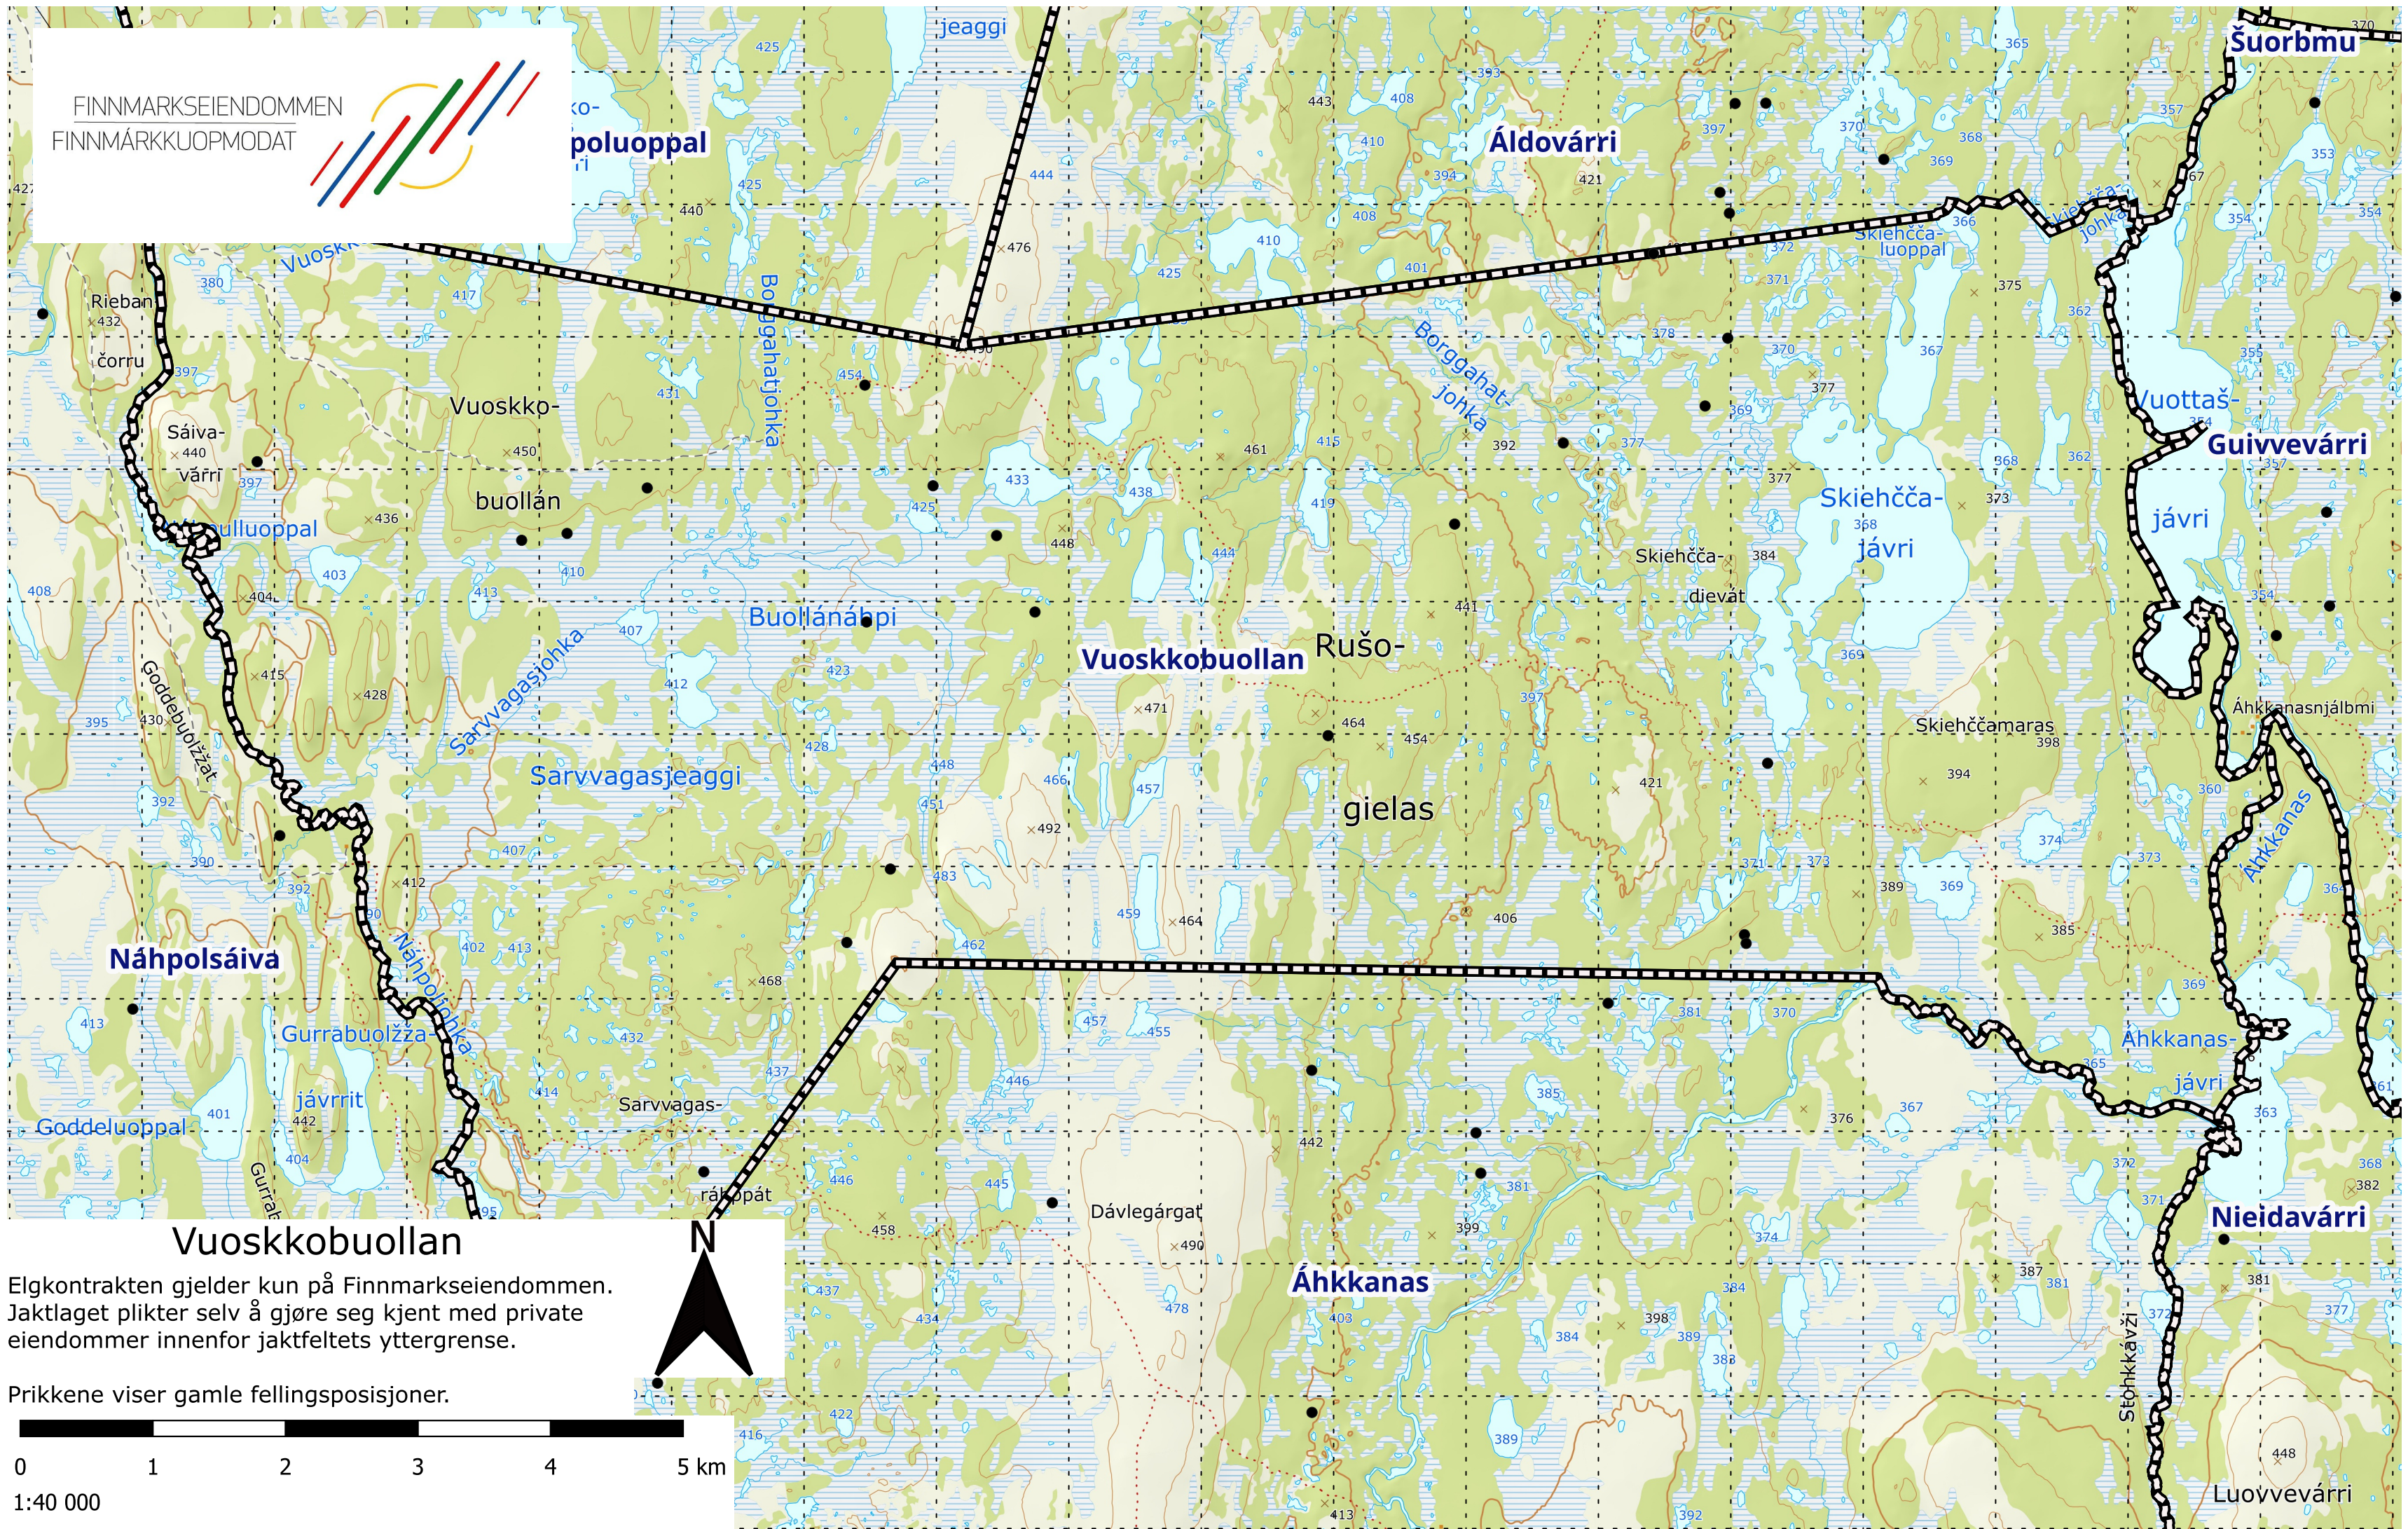

FINNMARKSEIENDOMMEN
FINNMARKKUOPMODAT

Elgkontrakten gjelder kun på Finnmarkseiendommen.
Jaktlaget plikter selv å gjøre seg kjent med private
eiendommer innenfor jaktfeltets yttergrense.

Prikkene viser gamle fellingsposisjoner.

1:40 000