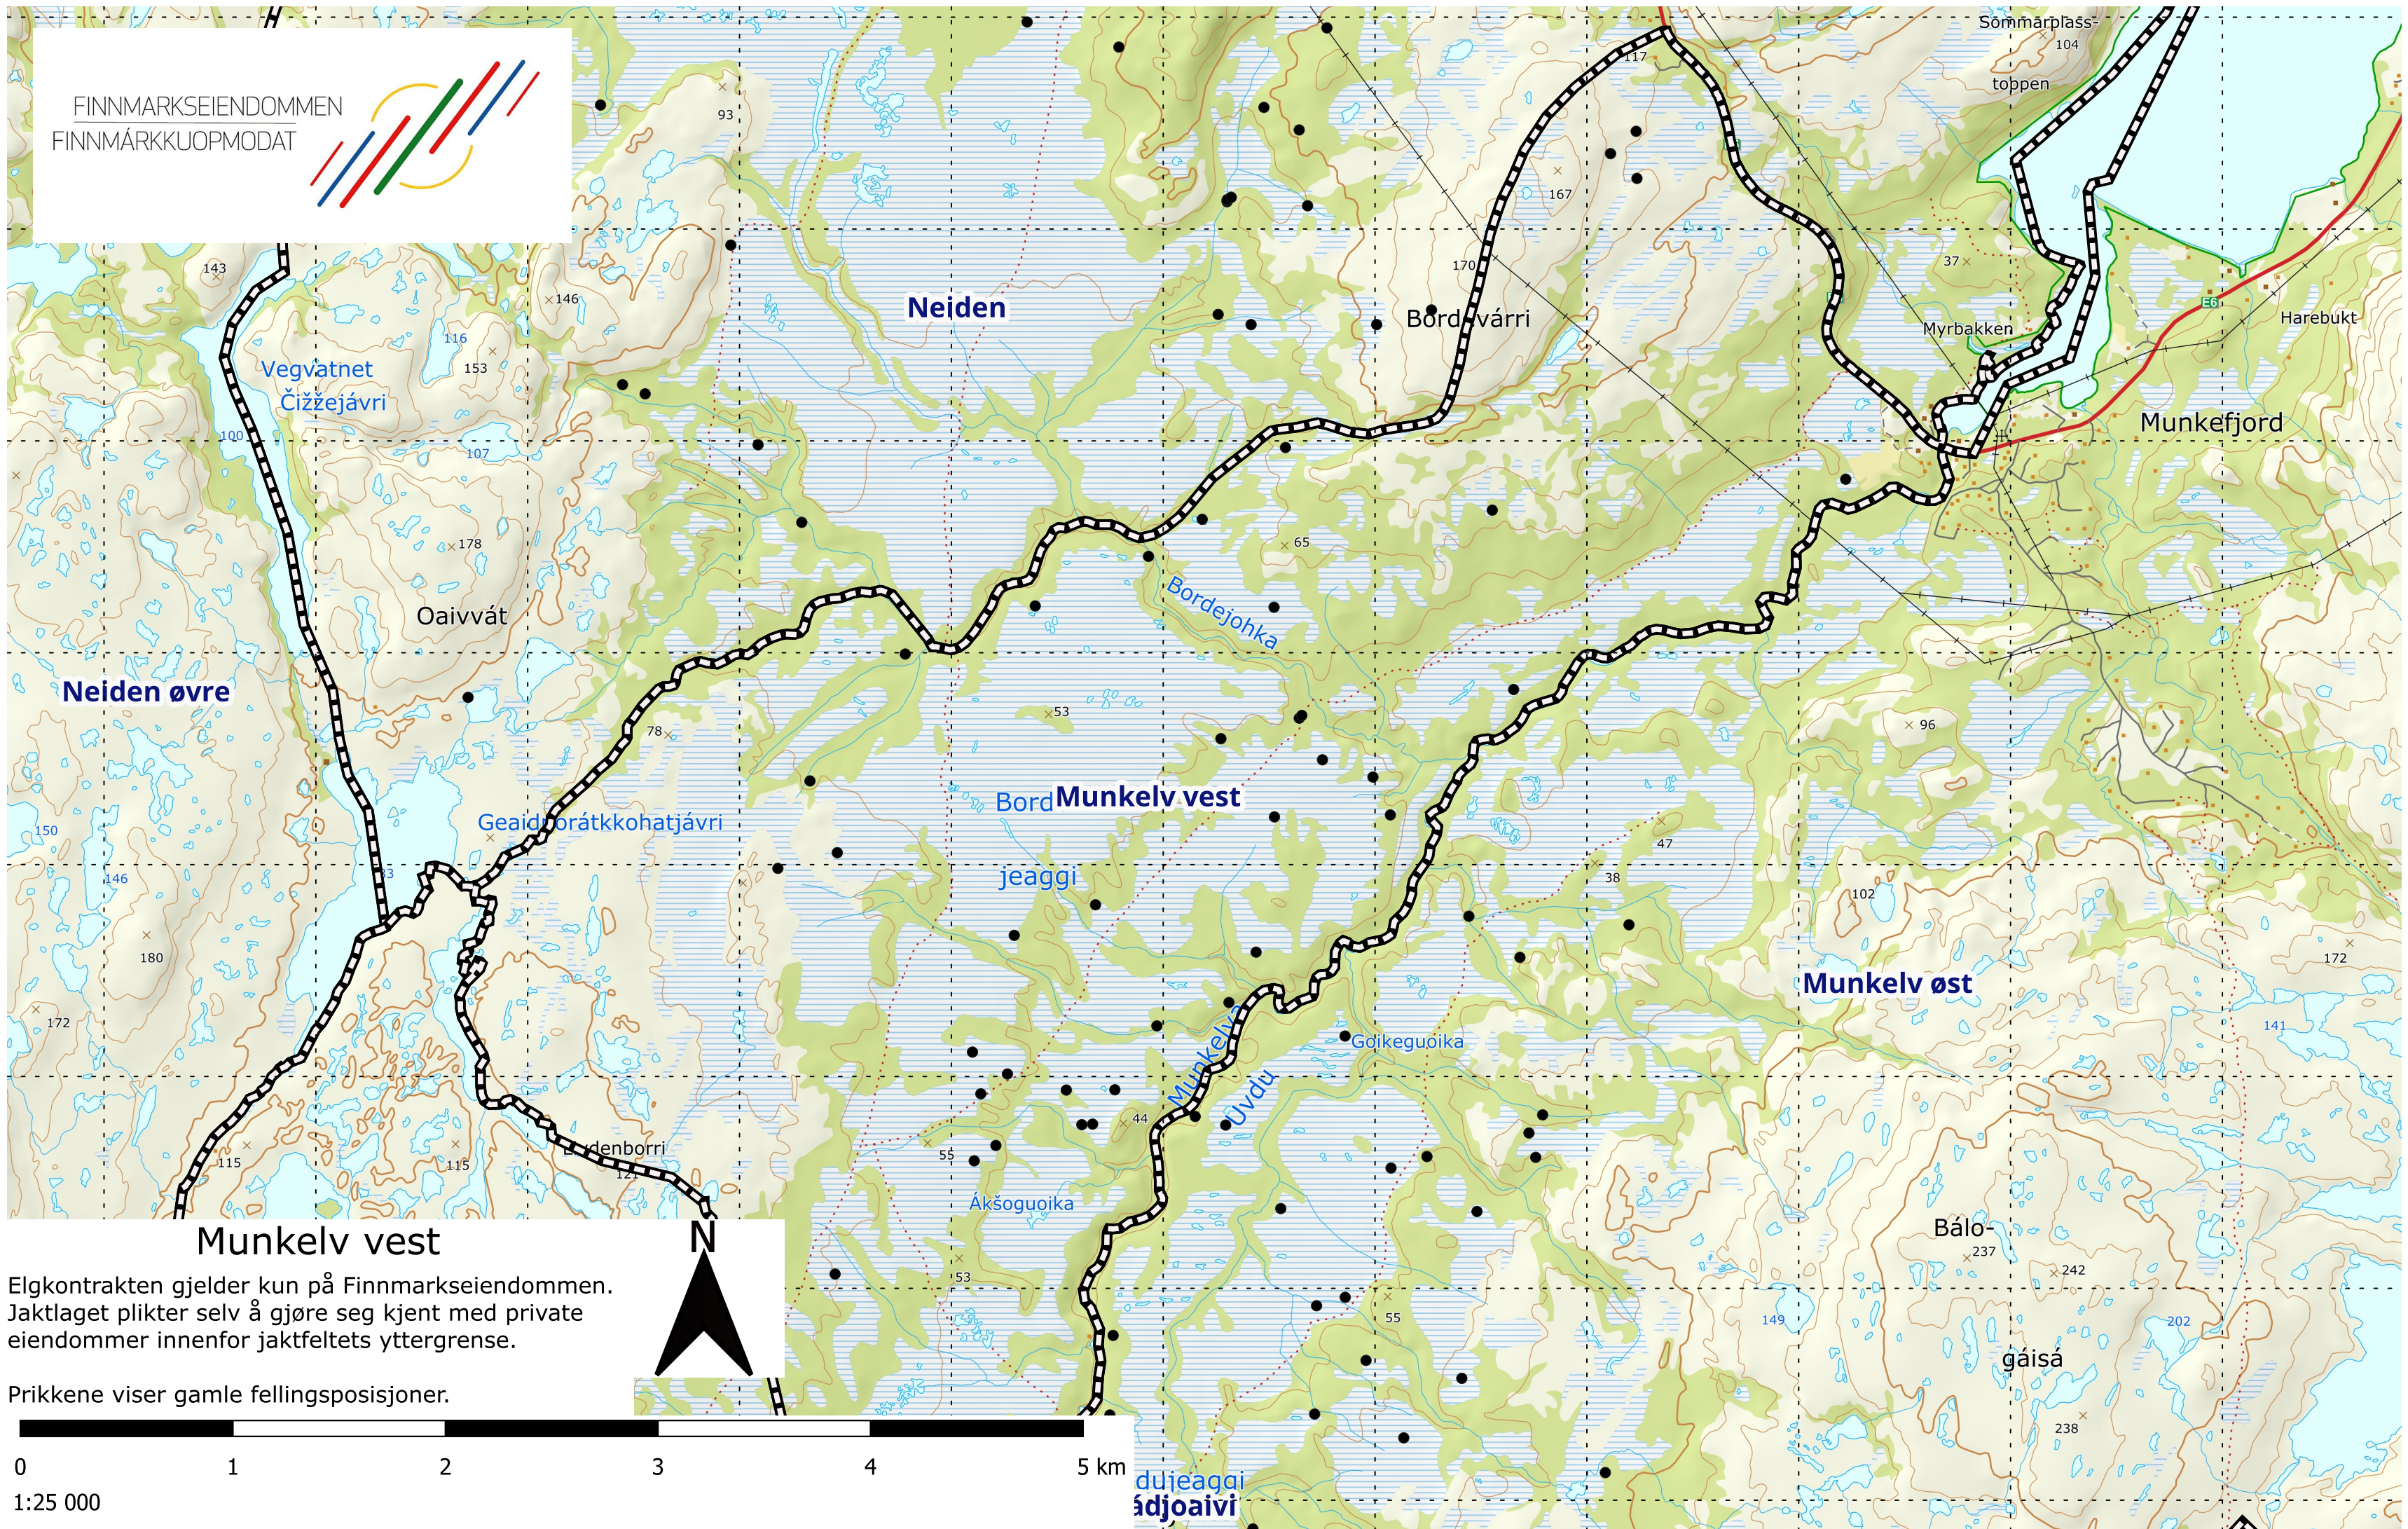

FINNMARKSEIENDOMMEN
FINNMÁRKKUOPMODAT

Elgkontrakten gjelder kun på Finnmarkseiendommen.
Jaktlaget plikter selv å gjøre seg kjent med private
eiendommer innenfor jaktfeltets yttergrense.

Prikkene viser gamle fellingsposisjoner.

0 1 2 3 4 5 km
1:25 000