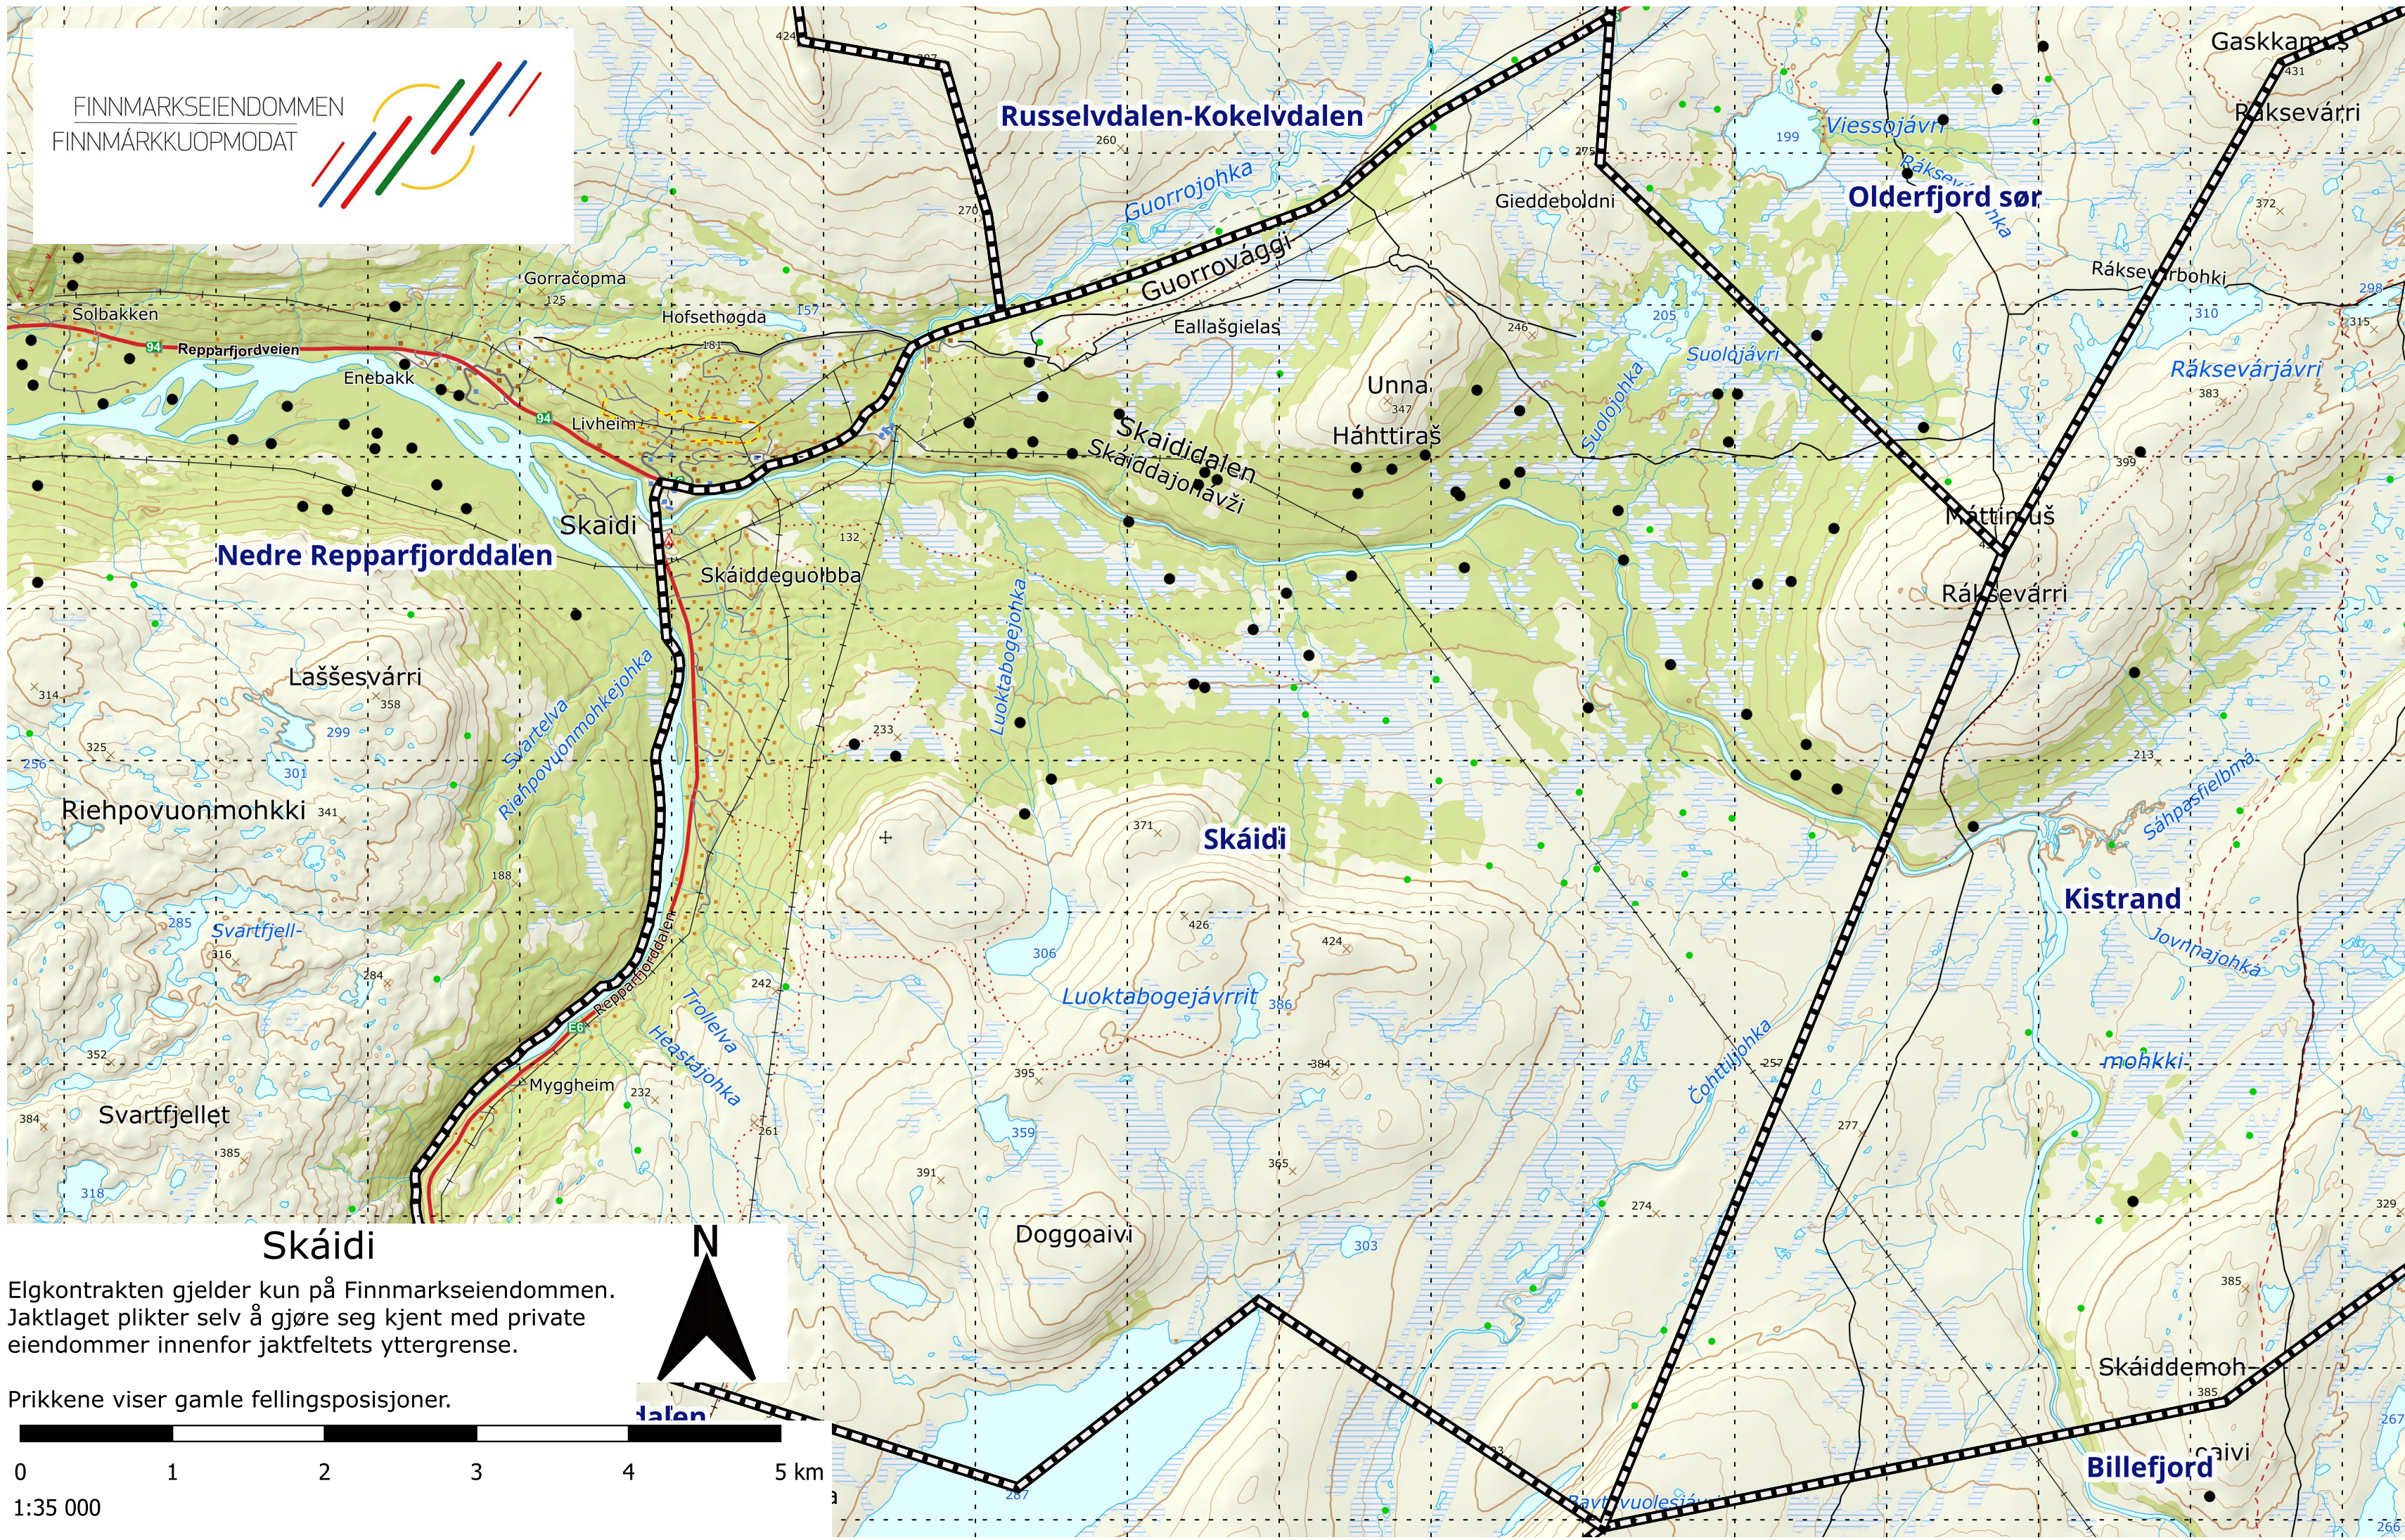

FINNMARKSEIENDOMMEN
FINNMARKKUOPMODAT

Elgkontrakten gjelder kun på Finnmarkseiendommen.
Jaktlaget plikter selv å gjøre seg kjent med private
eiendommer innenfor jaktfeltets yttergrense.

Prikkene viser gamle fellingsposisjoner.

1:35 000