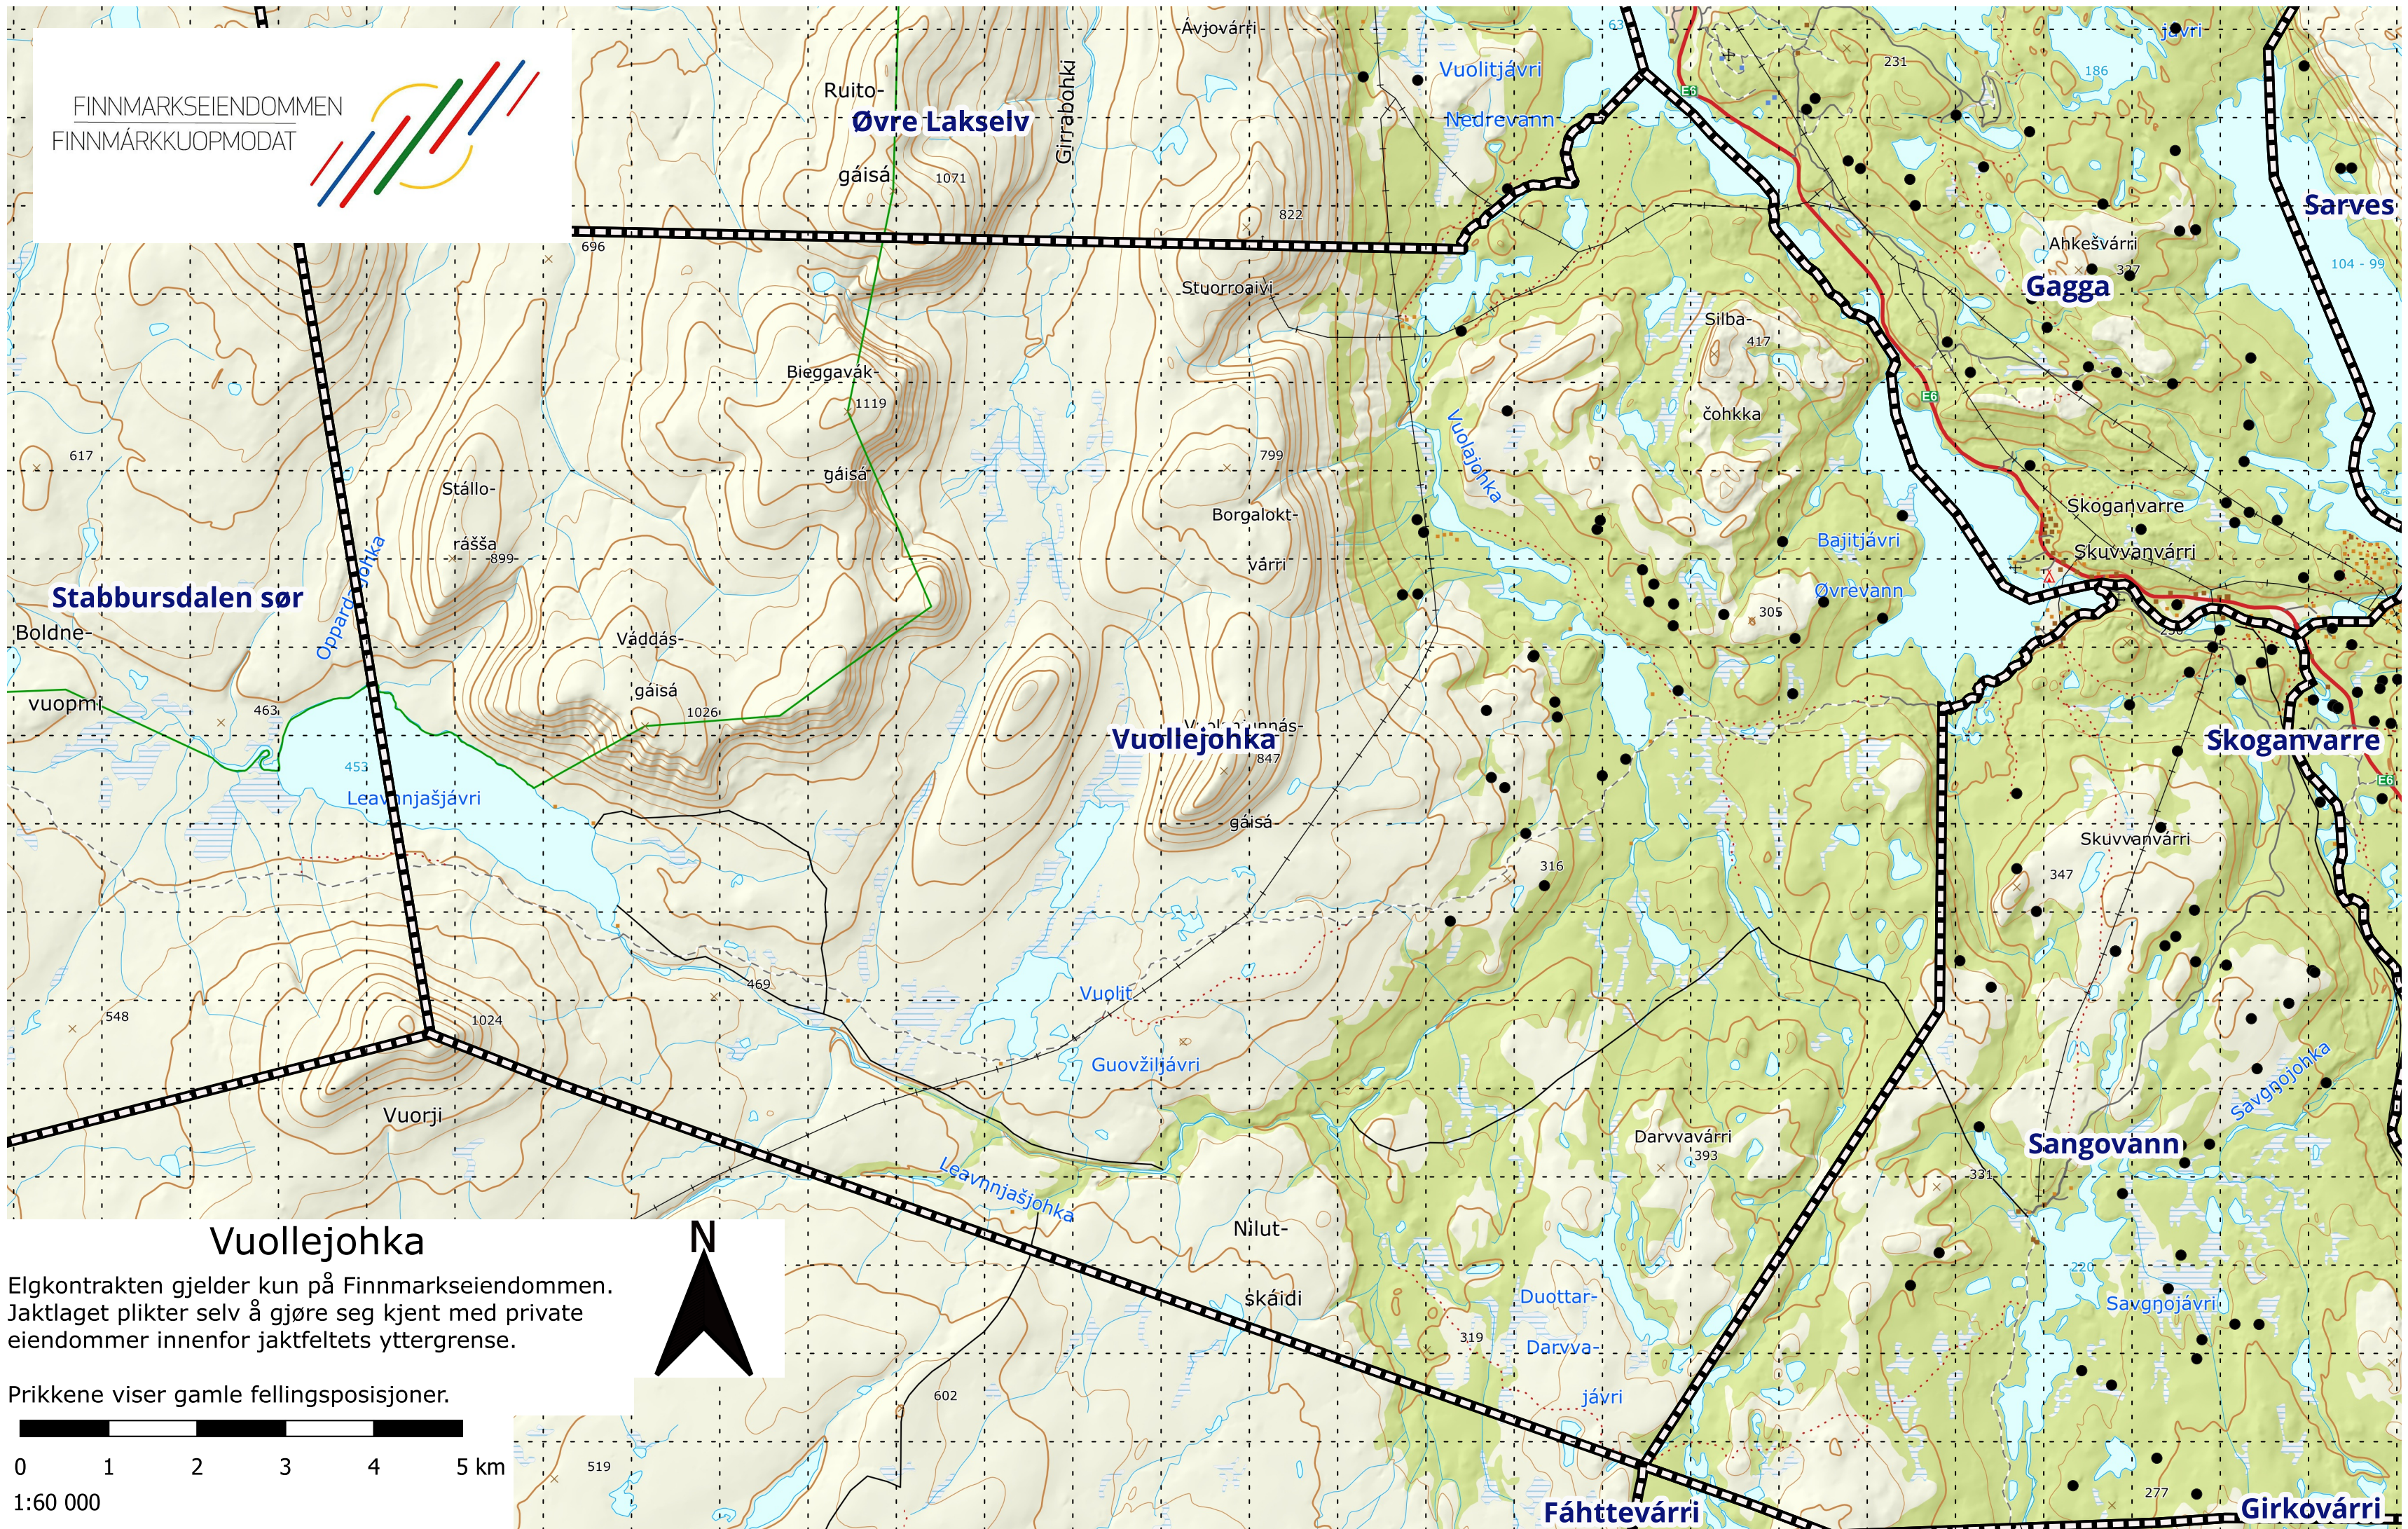

FINNMARKSEIENDOMMEN
FINNMARKKUOPMODAT

Vuollejohka

Elgkontrakten gjelder kun på Finnmarkseiendommen.
Jaktlaget plikter selv å gjøre seg kjent med private
eiendommer innenfor jaktfeltets yttergrense.

Prikkene viser gamle fellingsposisjoner.

1:60 000