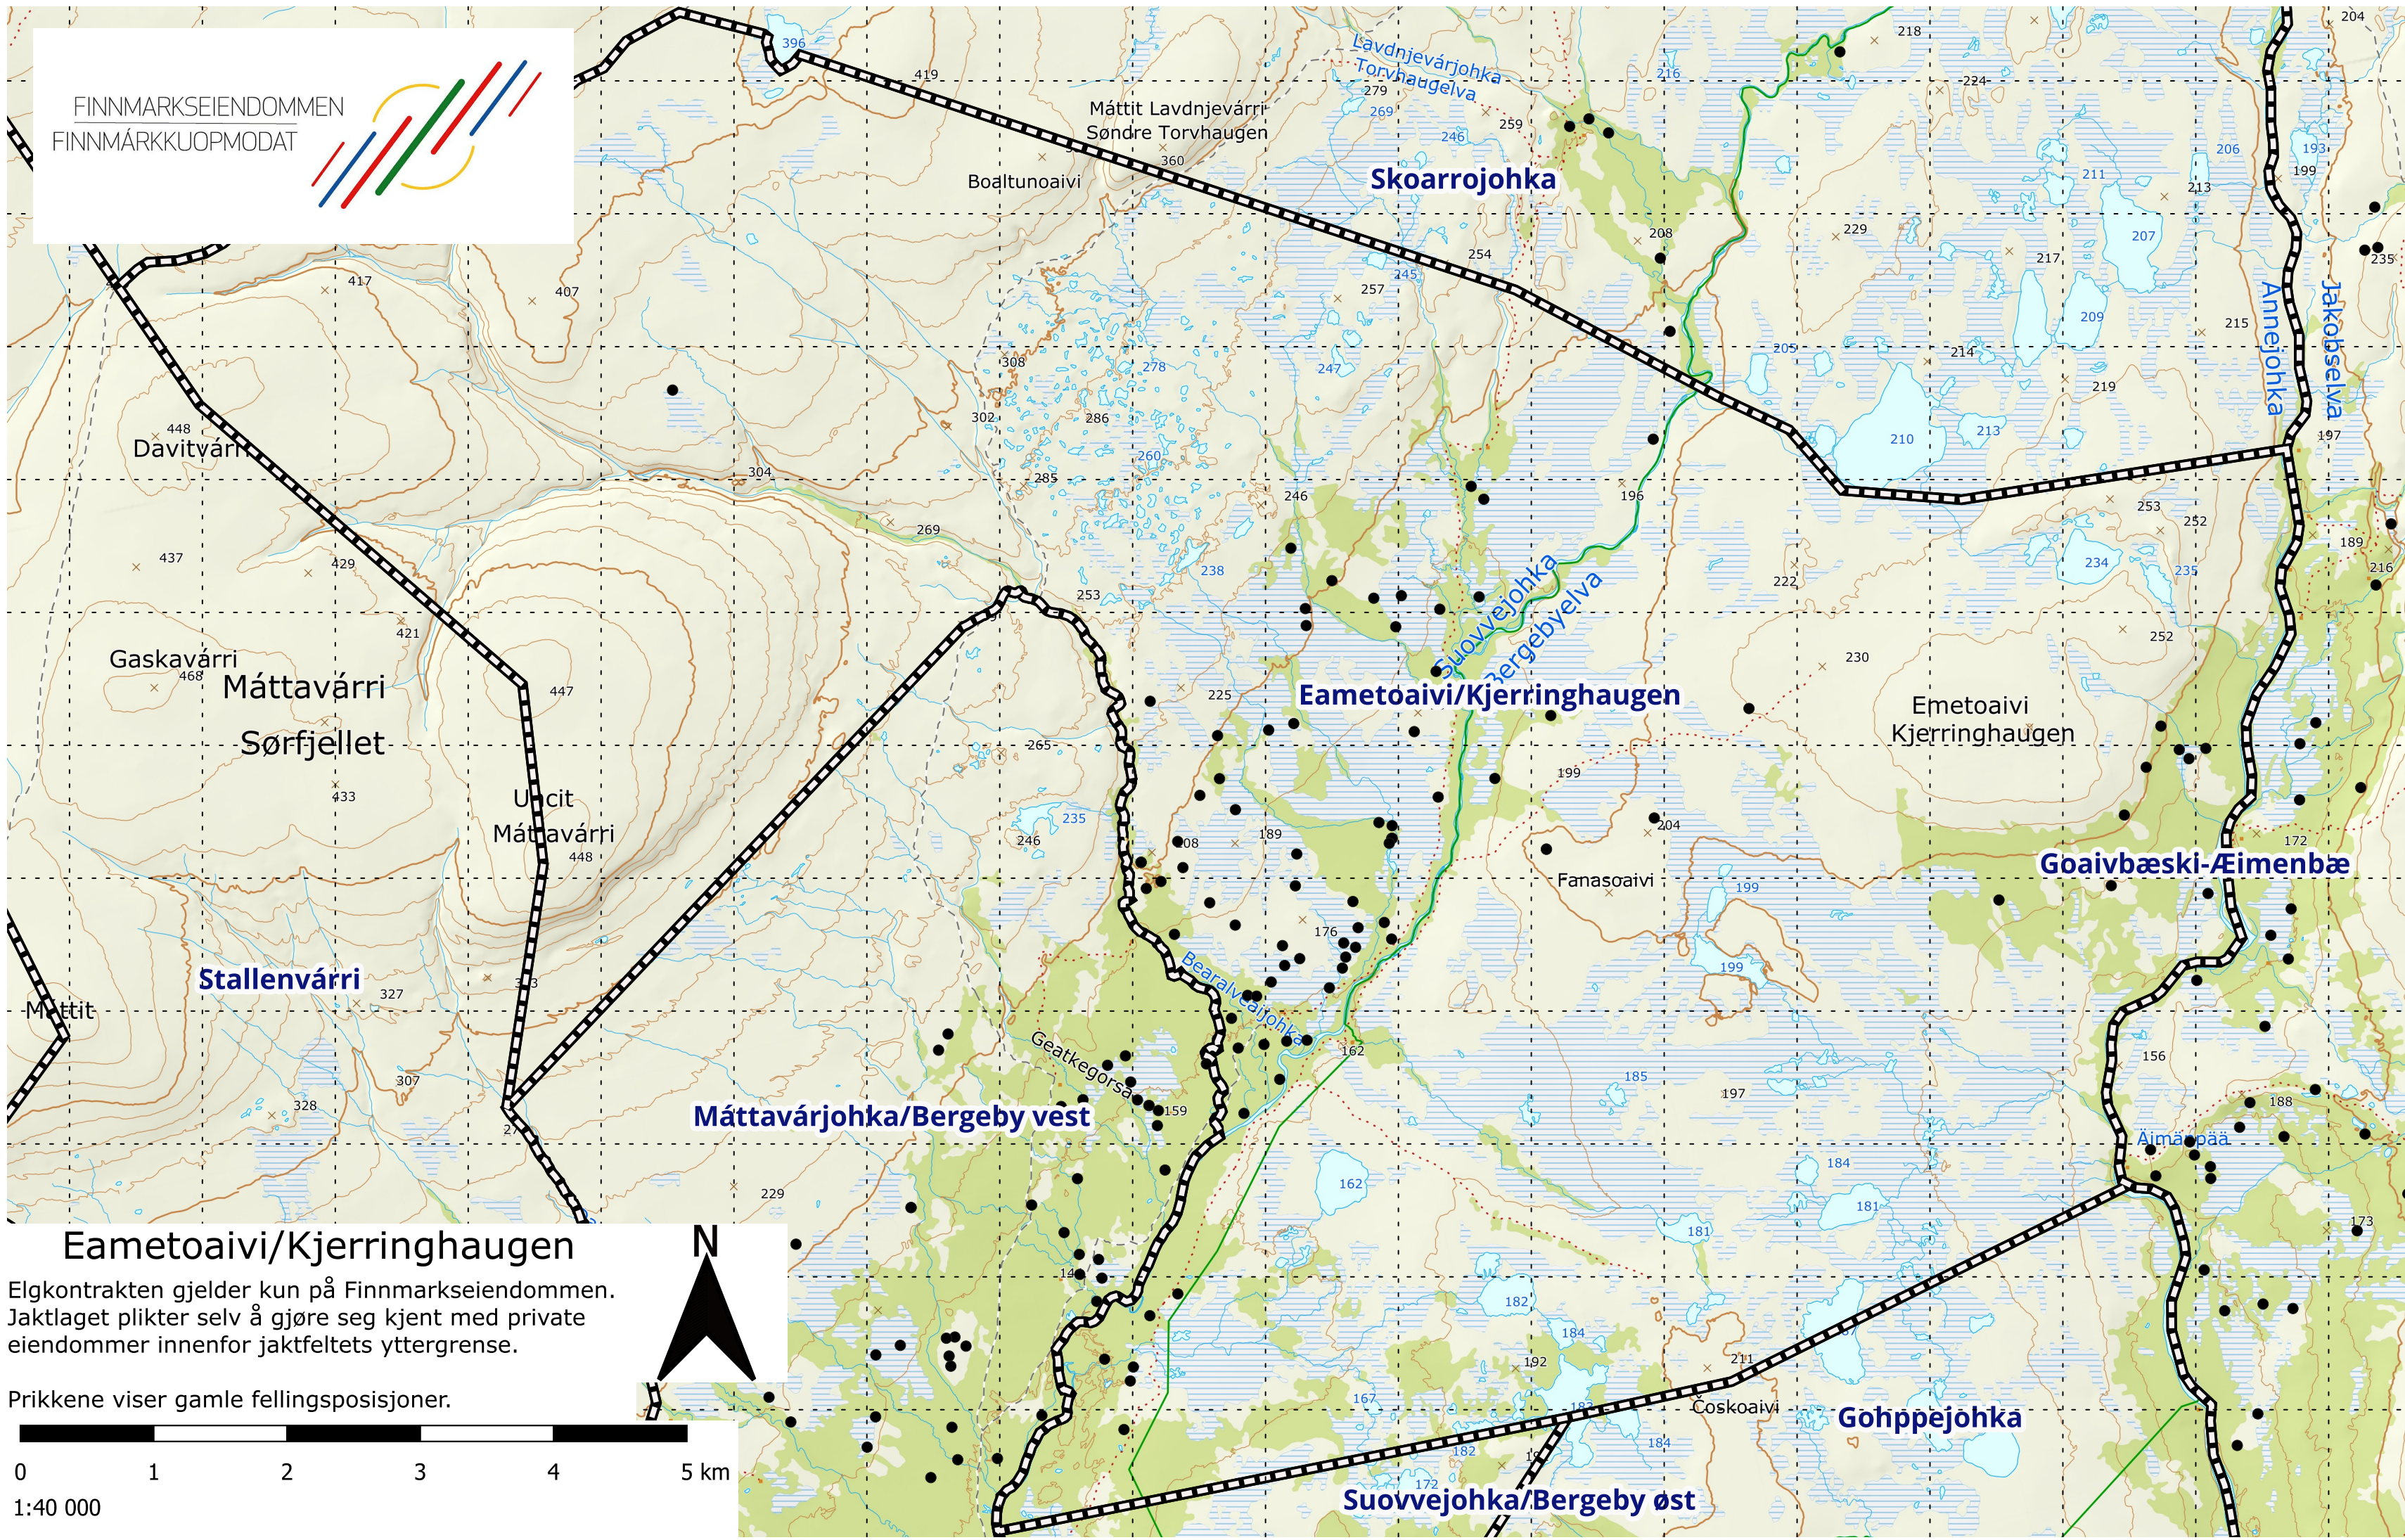

FINNMARKSEIENDOMMEN
FINNMARKKUOPMODAT

Eametoaivi/Kjerringhaugen

Elgkontrakten gjelder kun på Finnmarkseiendommen.
Jaktlaget plikter selv å gjøre seg kjent med private
eiendommer innenfor jaktfeltets yttergrense.

Prikkene viser gamle fellingsposisjoner.

1:40 000