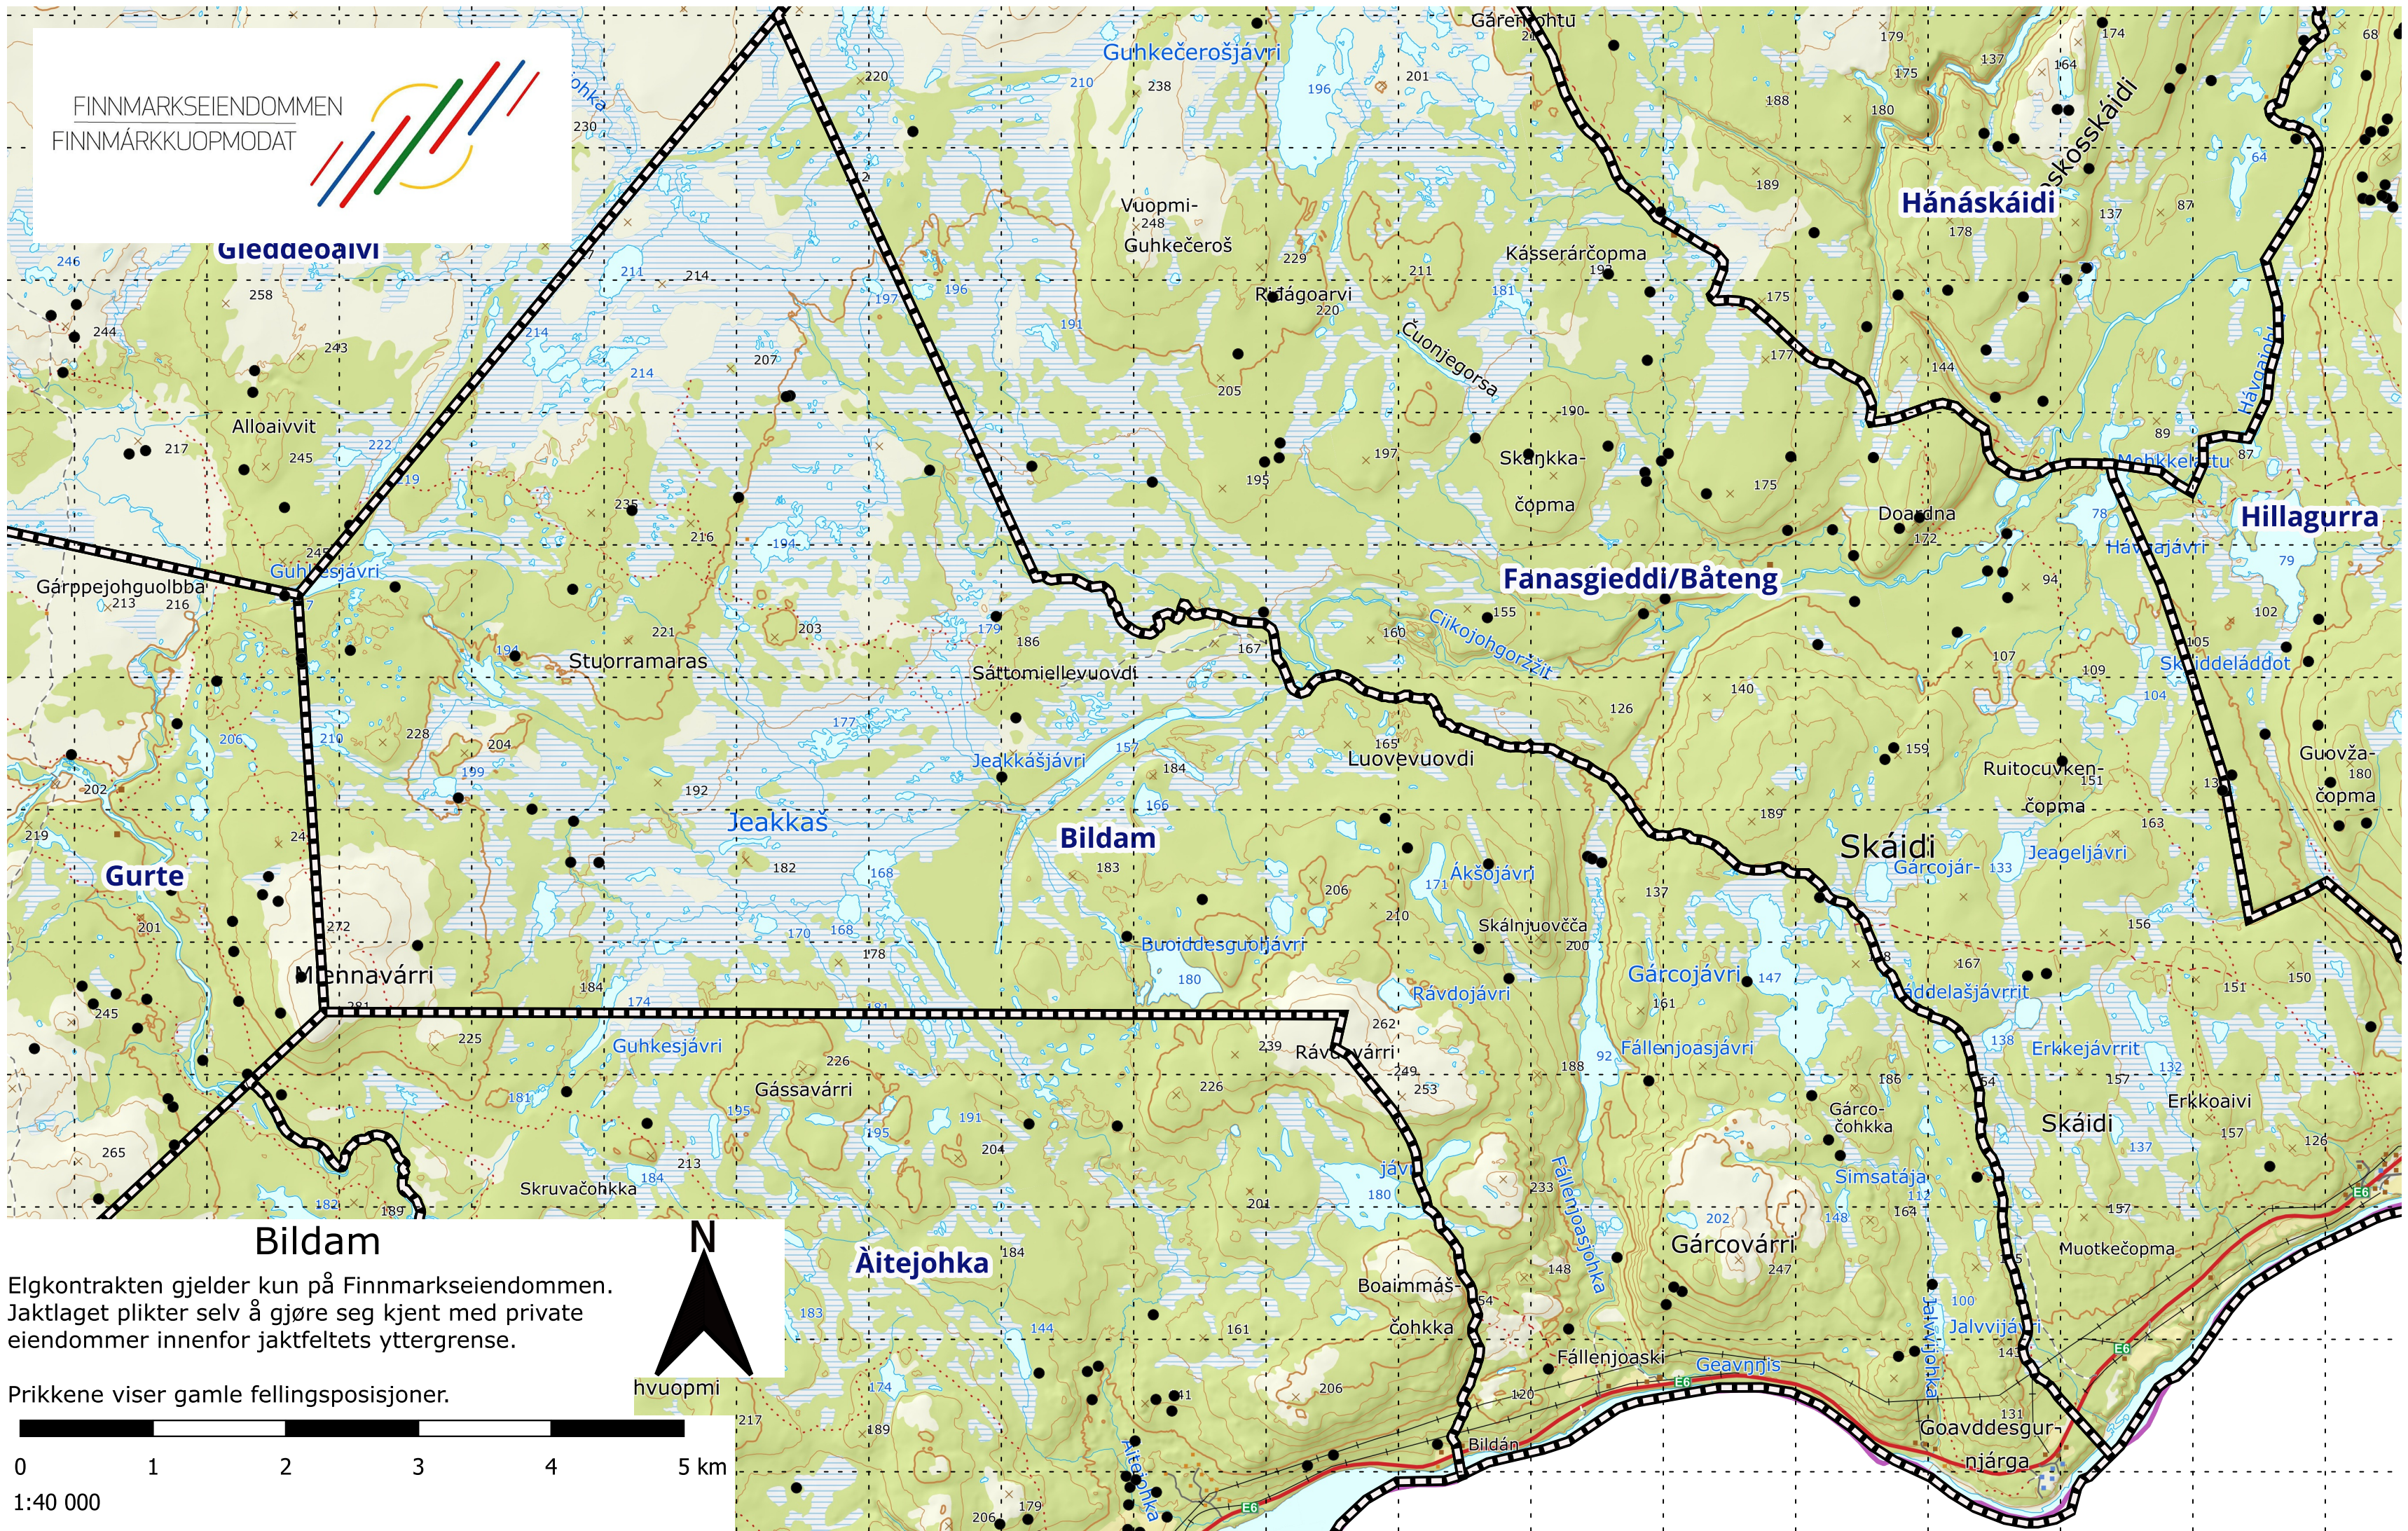

FINNMARKSEIENDOMMEN
FINNMARKKUOPMODAT

Elgkontrakten gjelder kun på Finnmarkseiendommen.
Jaktlaget plikter selv å gjøre seg kjent med private
eiendommer innenfor jaktfeltets yttergrense.

Prikkene viser gamle fellingsposisjoner.