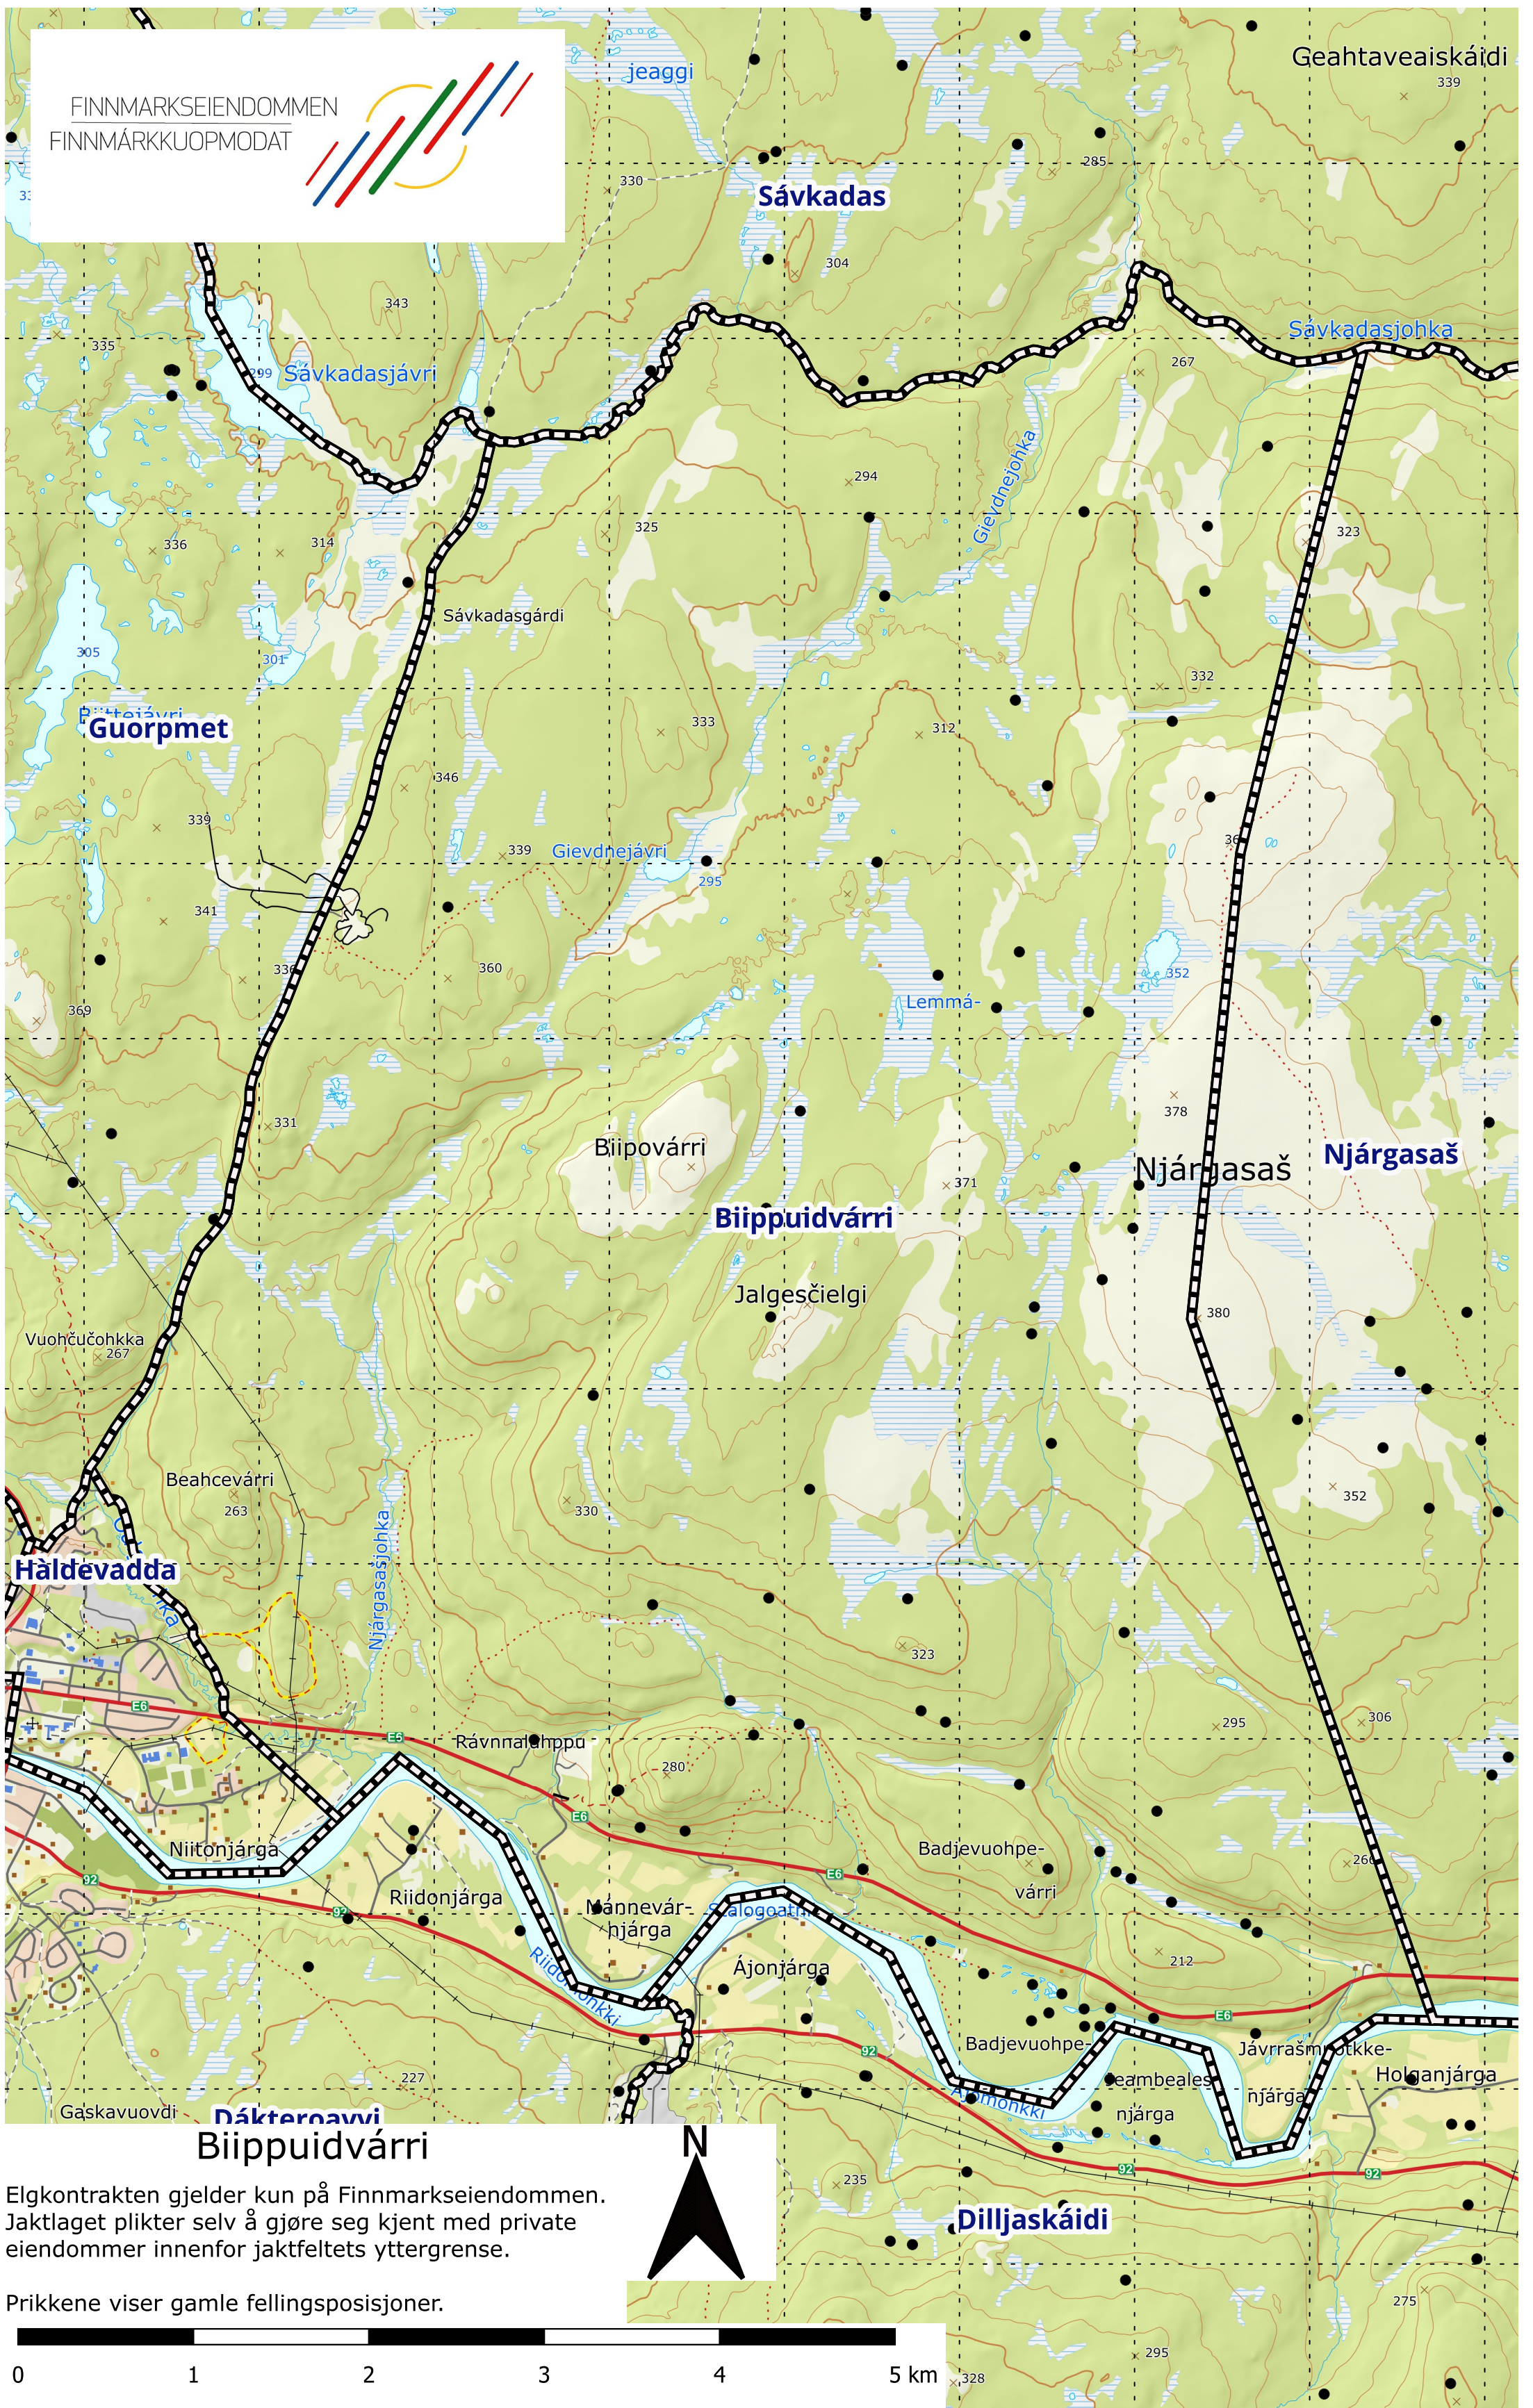

FINNMARKSEIENDOMMEN
FINNMARKKUOPMODAT

Elgkontrakten gjelder kun på Finnmarkseiendommen.
Jaktlaget plikter selv å gjøre seg kjent med private
eiendommer innenfor jaktfeltets yttergrense.

Prikkene viser gamle fellingsposisjoner.

0 1 2 3 4 5 km

1:30 000

Sist oppdatert 27/06/2023