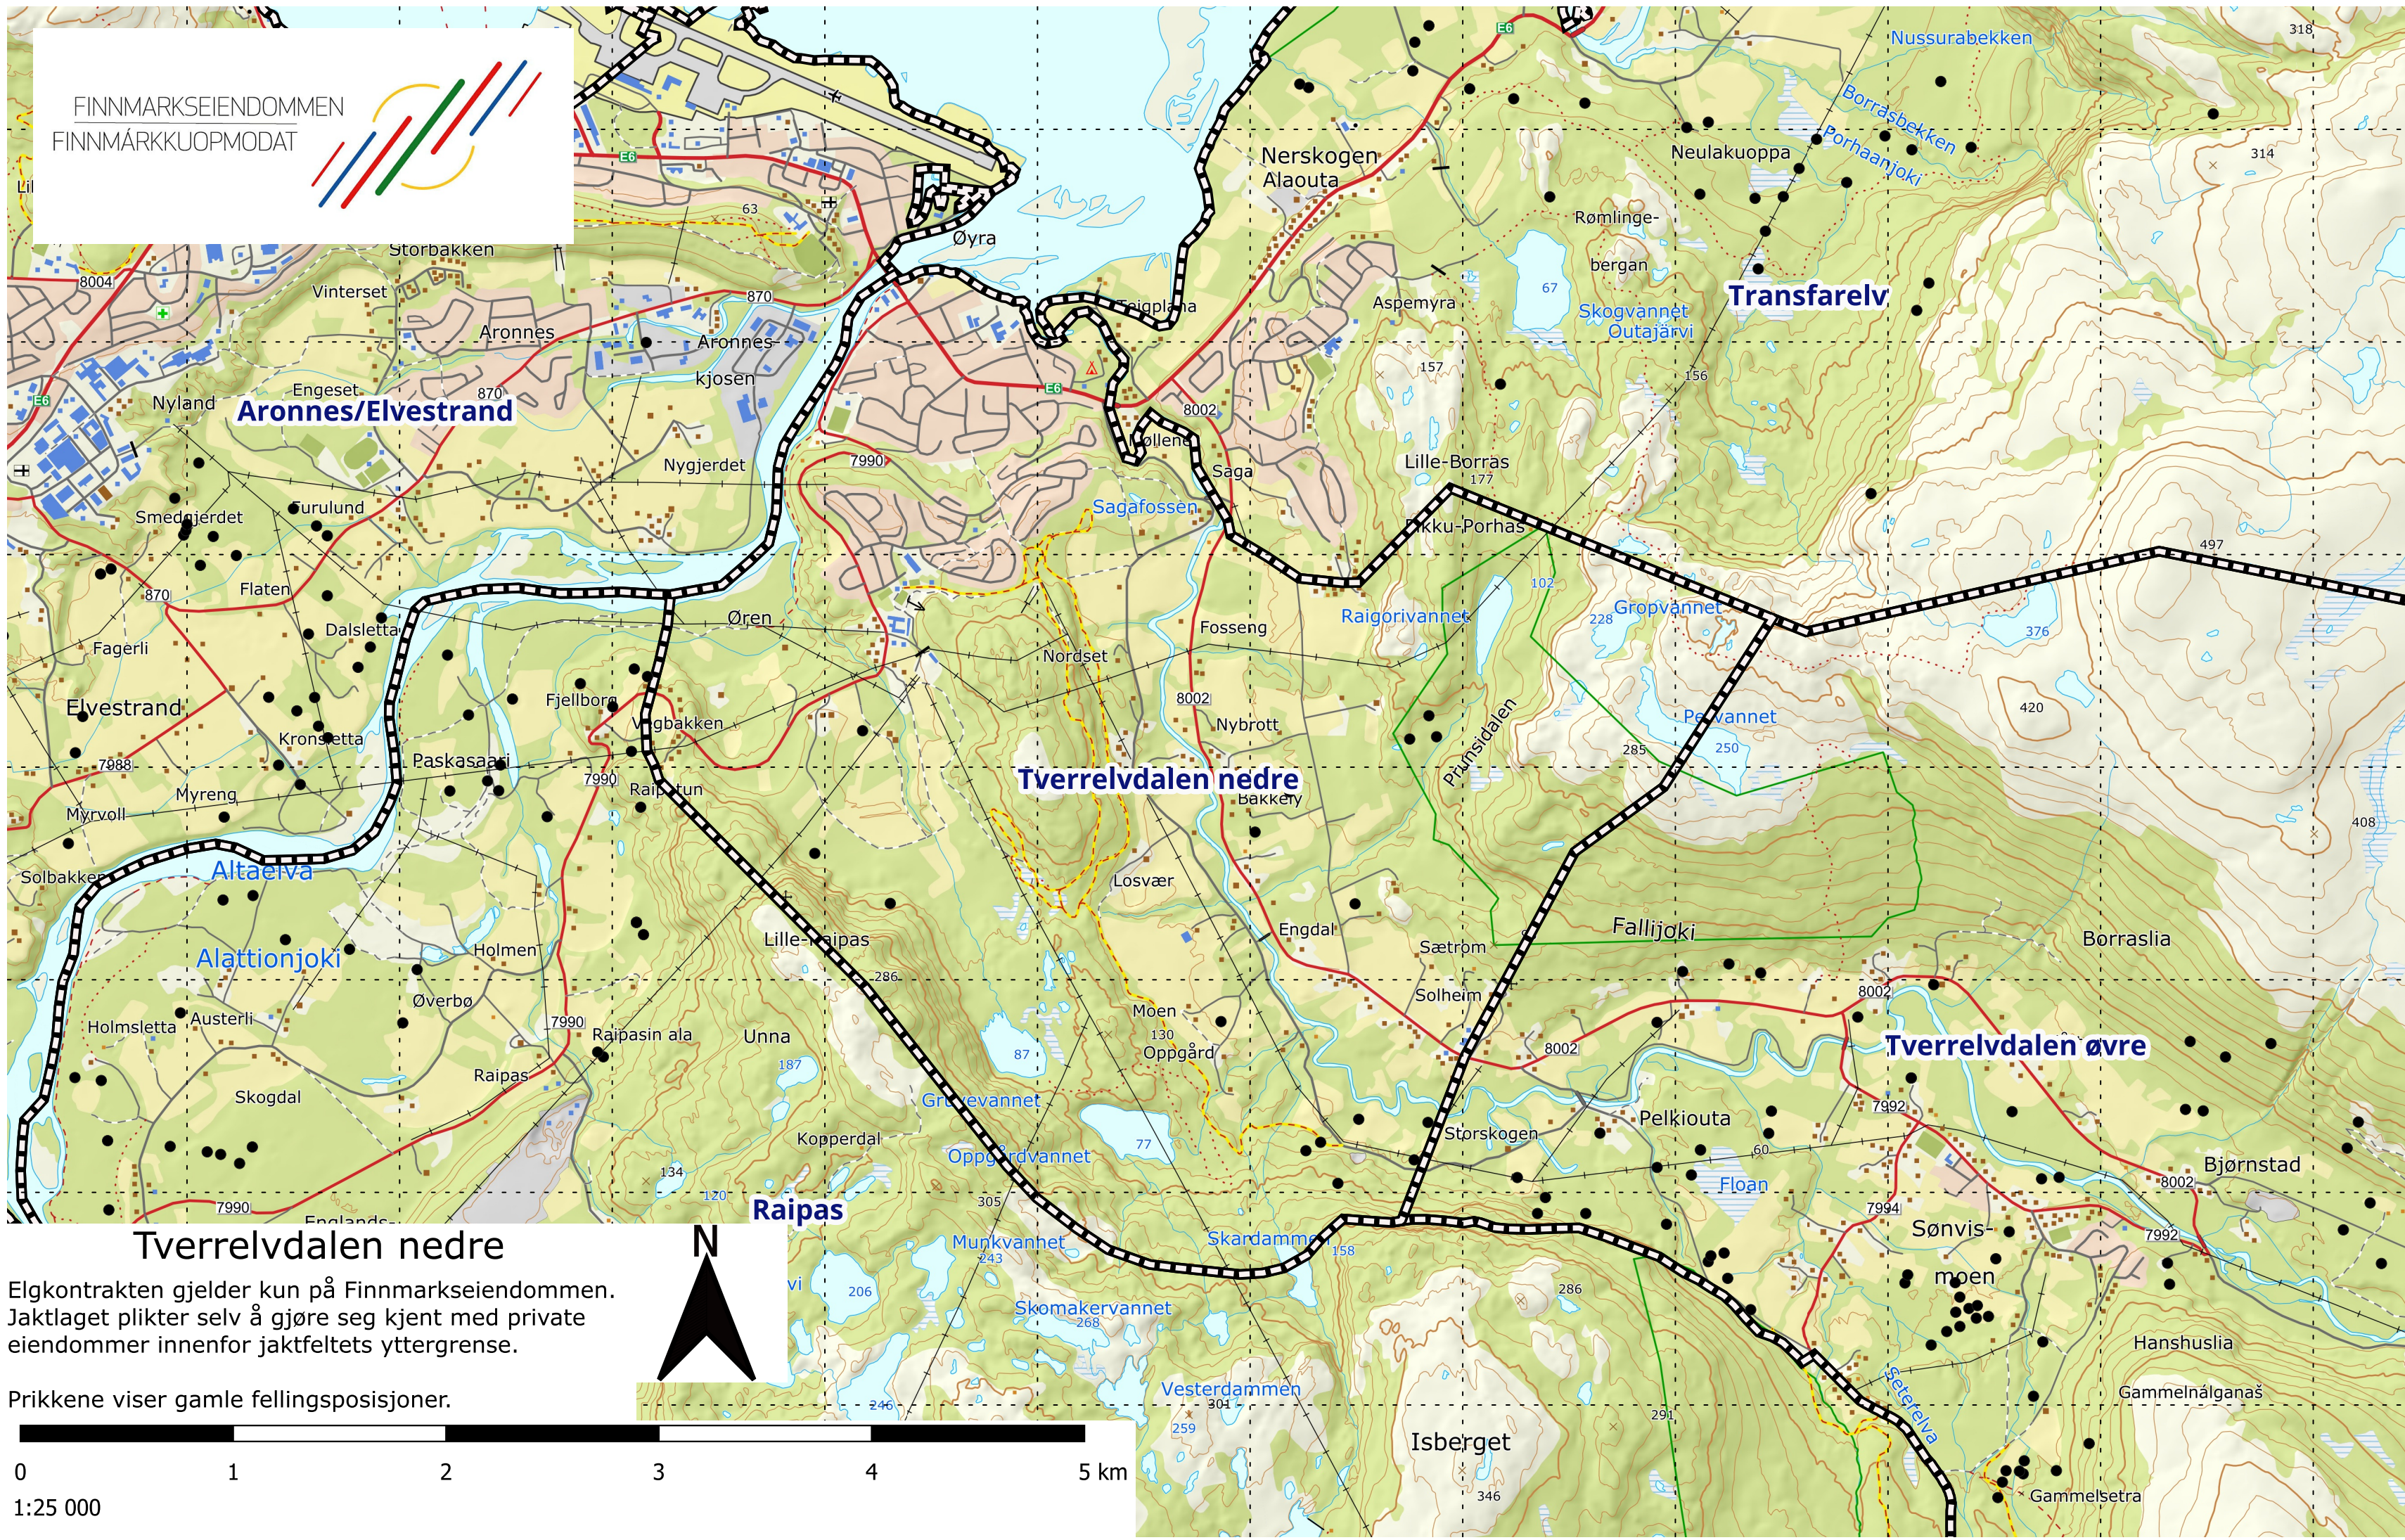

FINNMARKSEIENDOMMEN
FINNMARKKUOPMODAT

Tverrelvdalen nedre

Elgkontrakten gjelder kun på Finnmarkseiendommen. Jaktlaget plikter selv å gjøre seg kjent med private eiendommer innenfor jaktfeltets yttergrense.

Prikkene viser gamle fellingsposisjoner.

1:25 000