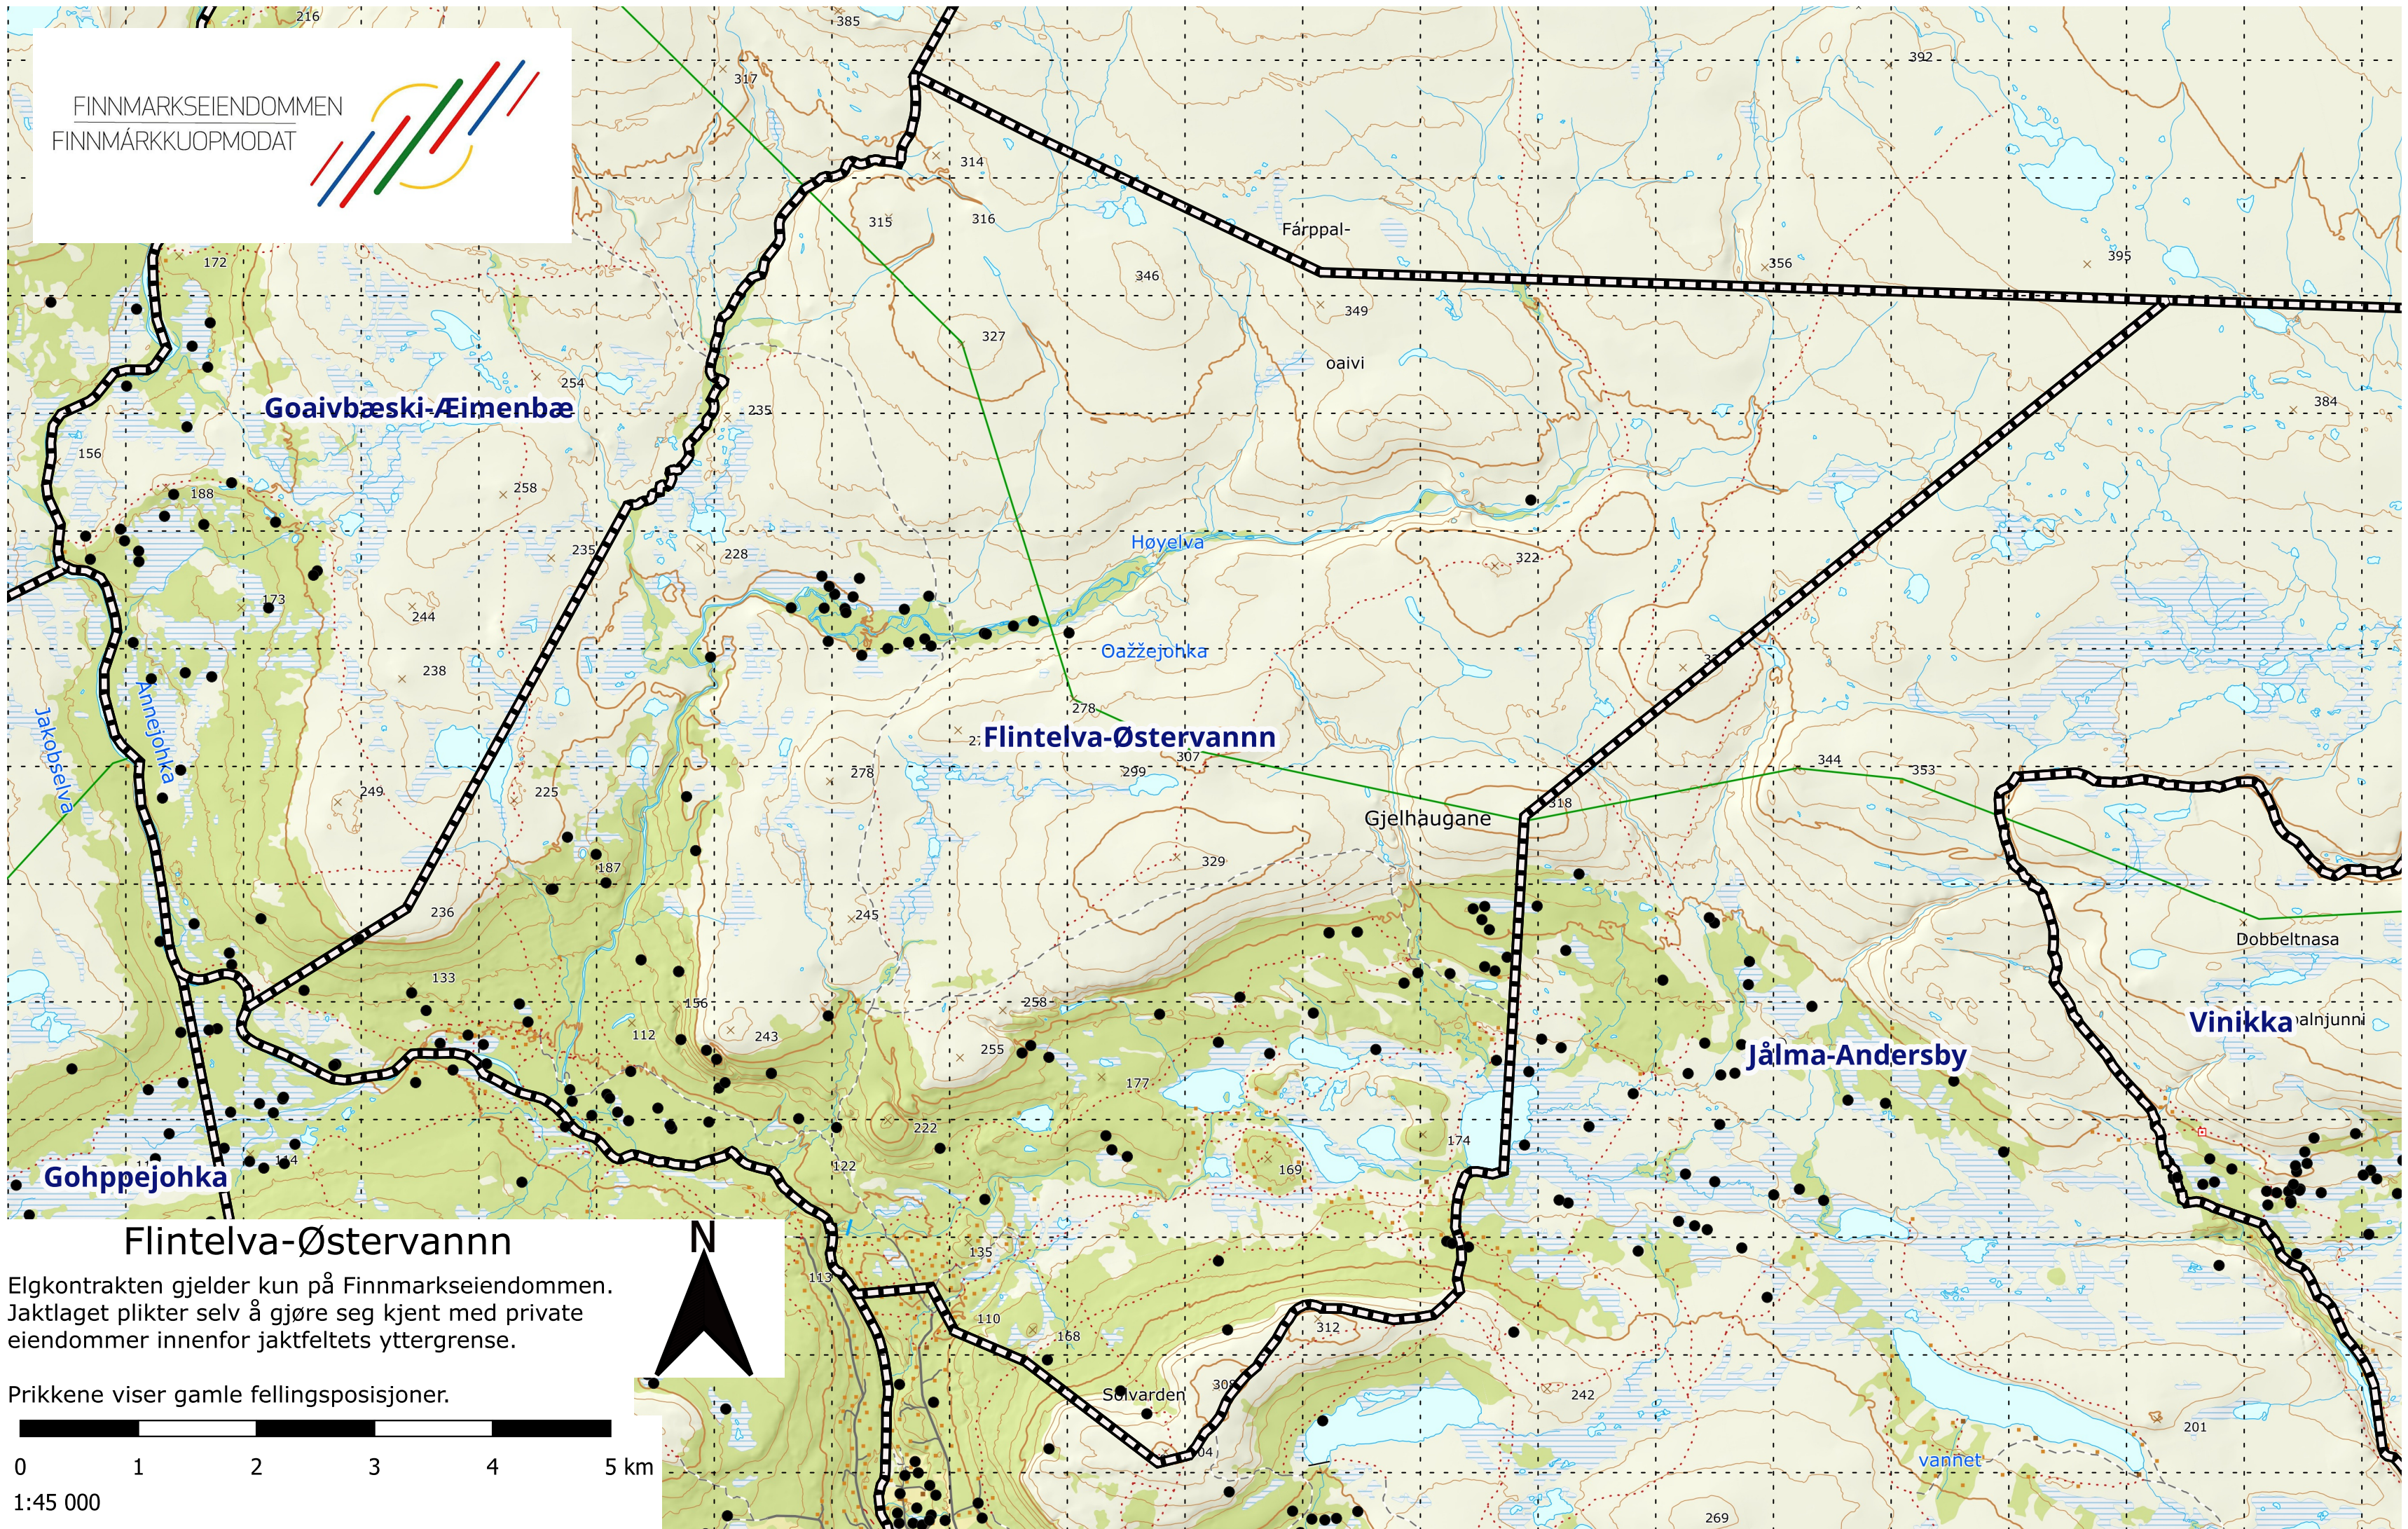

FINNMARKSEIENDOMMEN
FINNMARKKUOPMODAT

Flintelva-Østervann
Elgkontrakten gjelder kun på Finnmarkseiendommen.
Jaktlaget plikter selv å gjøre seg kjent med private
eiendommer innenfor jaktfeltets yttergrense.

Prikkene viser gamle fellingsposisjoner.
0 1 2 3 4 5 km
1:45 000