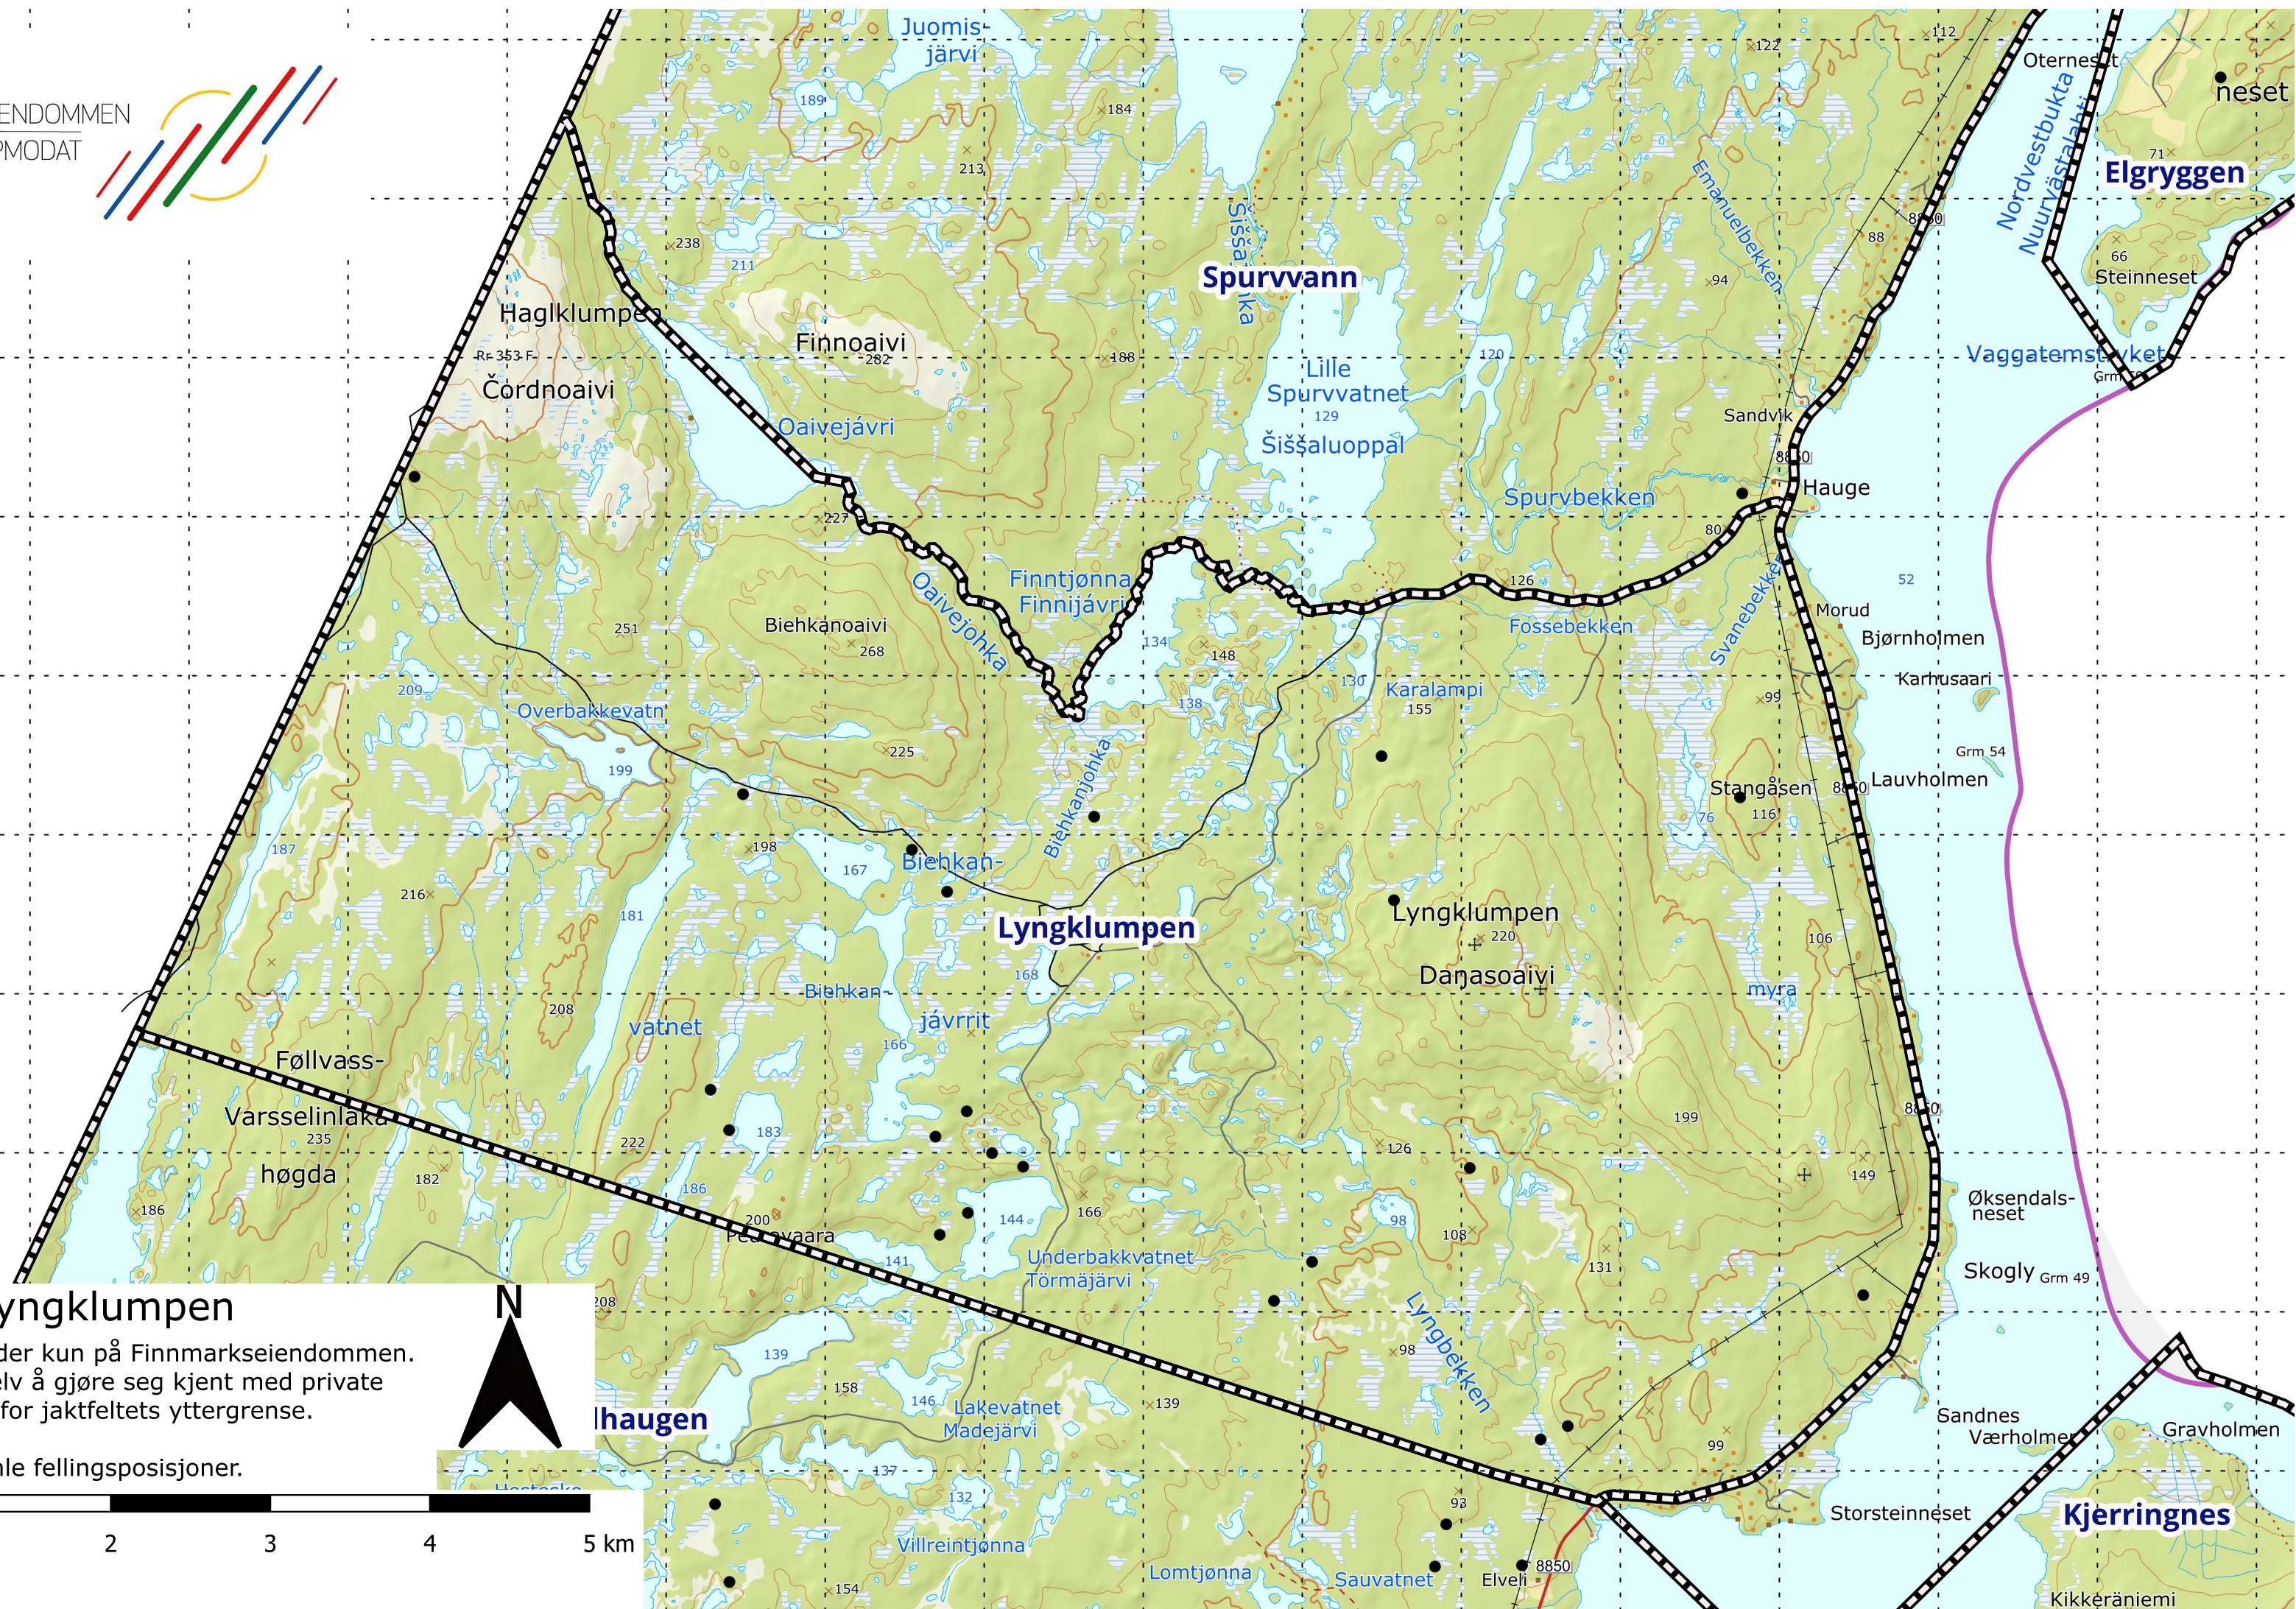

FINNMARKSEIENDOMMEN
FINNMÄRKKUOPMODAT

Lyngklumpen

Elgkontrakten gjelder kun på Finnmarkseiendommen.
Jaktlaget plikter selv å gjøre seg kjent med private
eiendommer innenfor jaktfeltets yttergrense.

Prikkene viser gamle fellingsposisjoner.

1:35 000