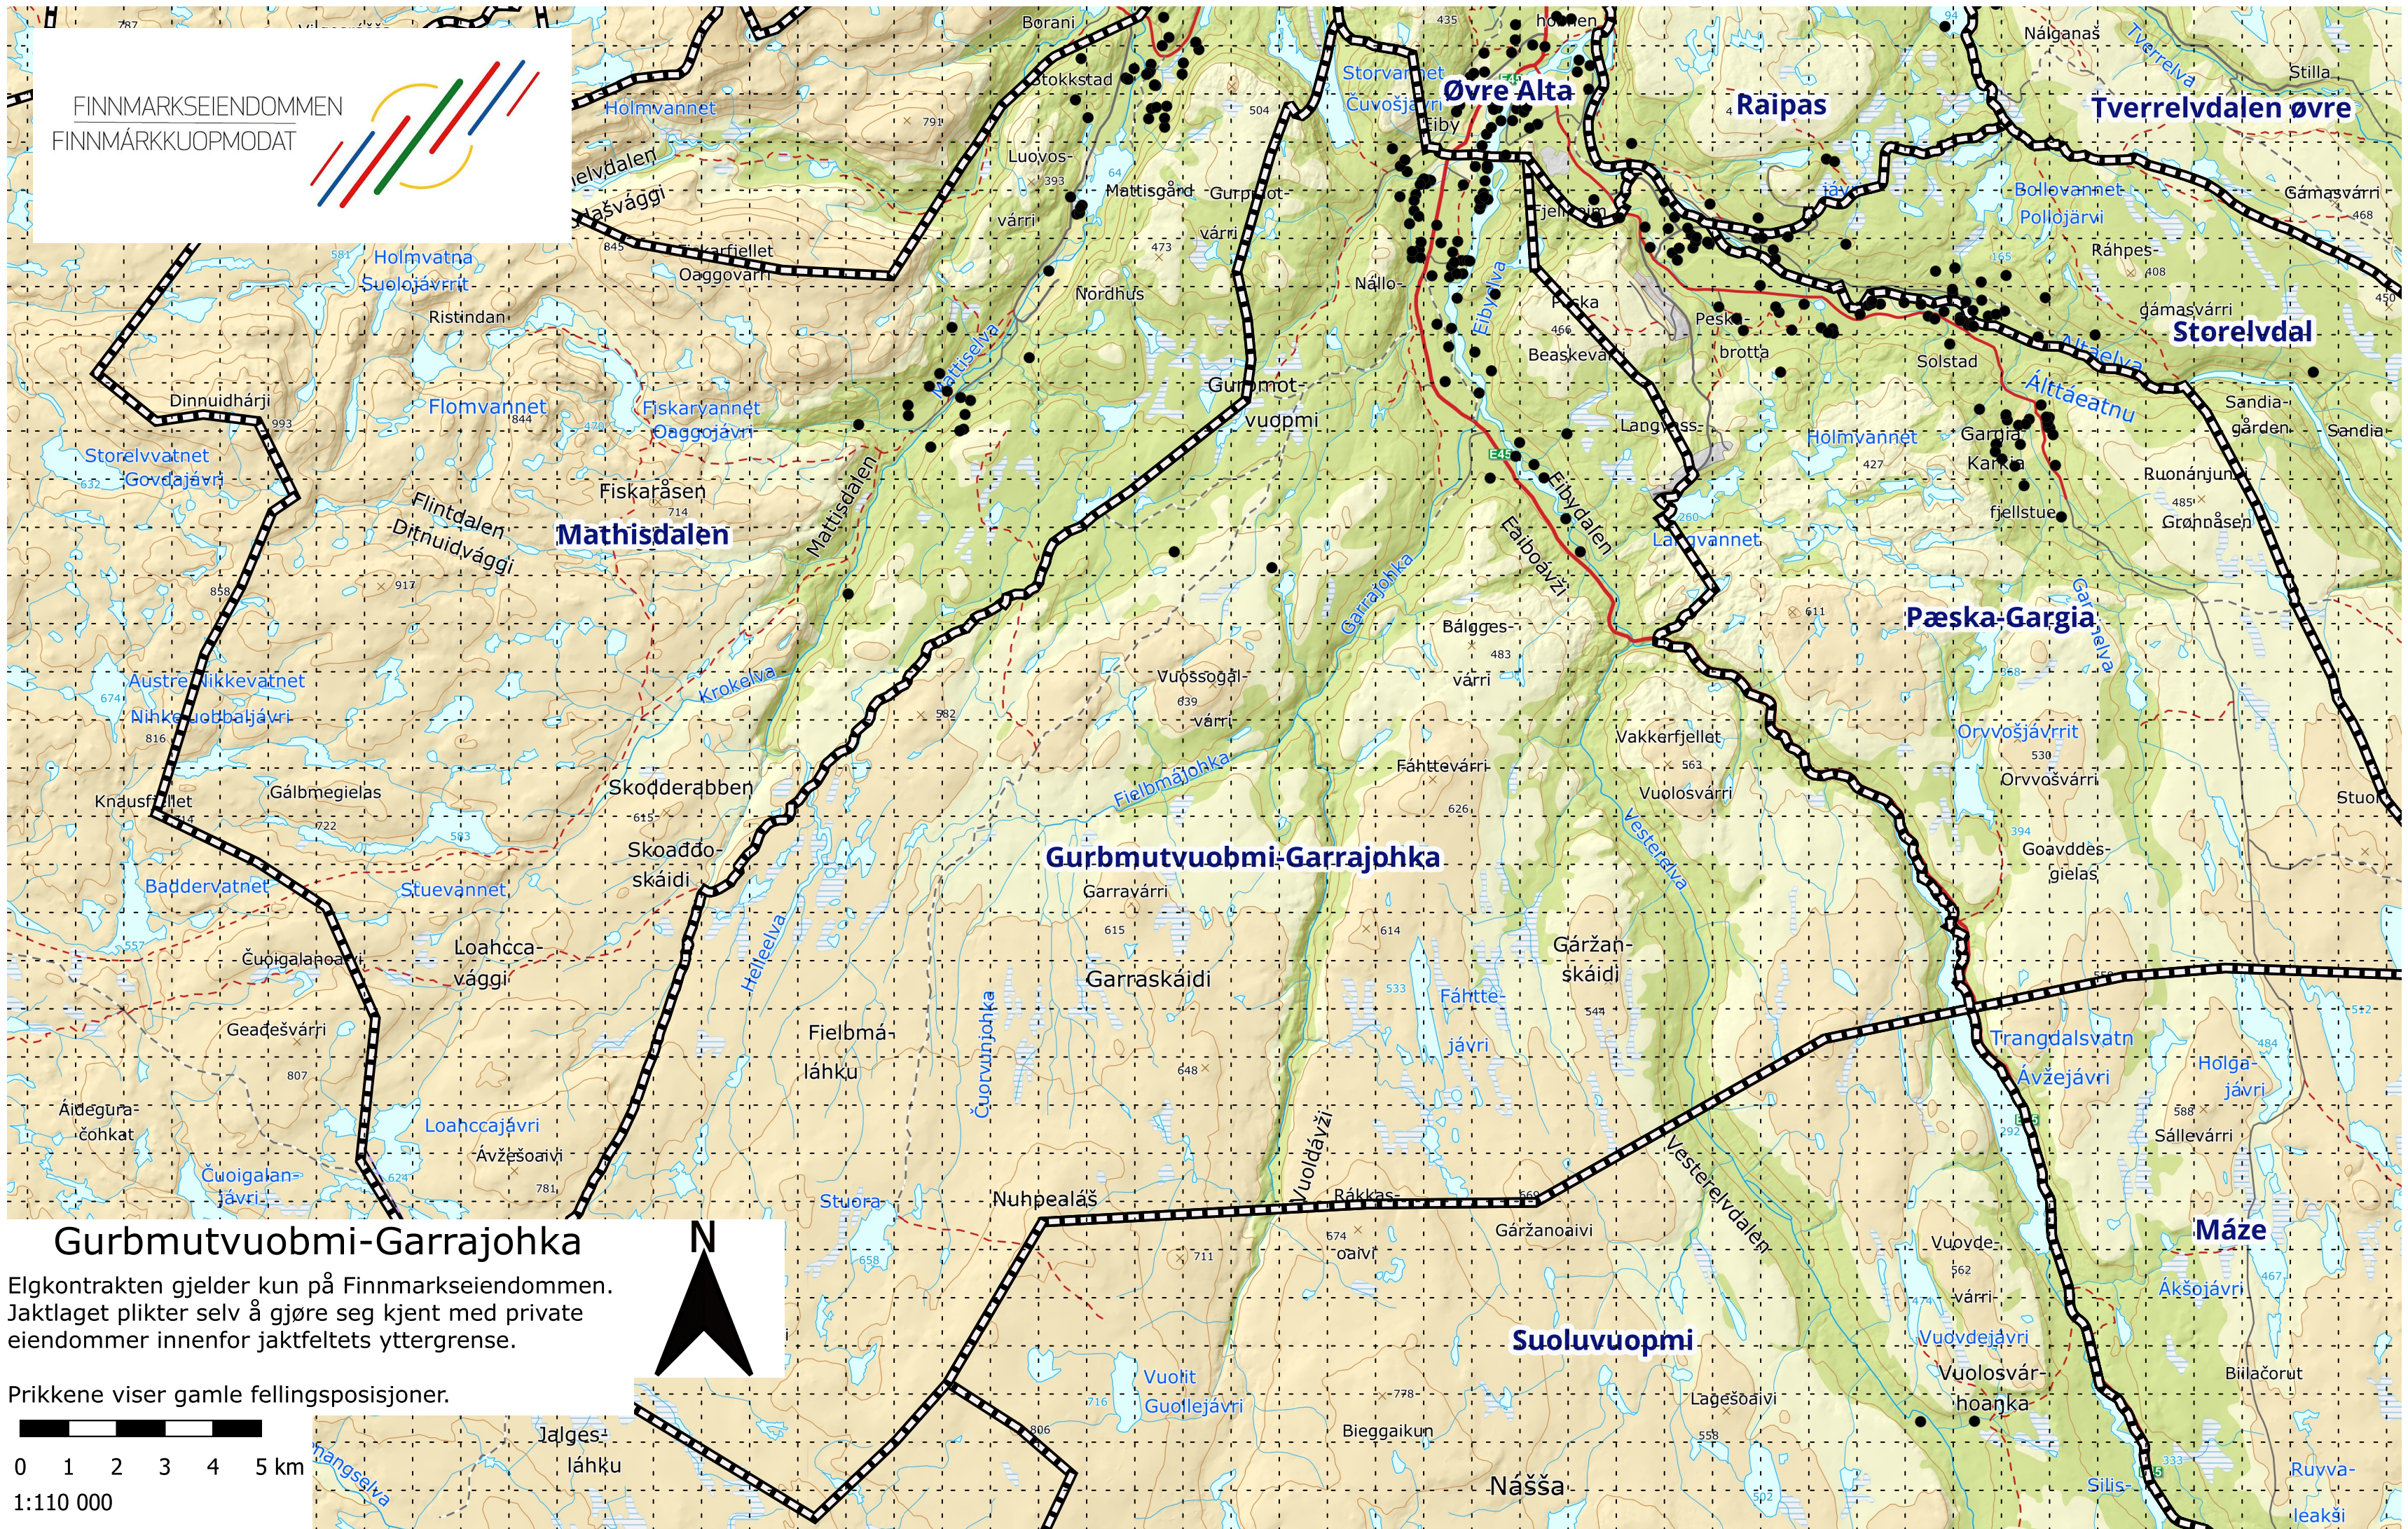

FINNMARKSEIENDOMMEN
FINNMARKKUOPMODAT

Gurbmutvuobmi-Garrajohka

Elgkontrakten gjelder kun på Finnmarkseiendommen.
Jaktlaget plikter selv å gjøre seg kjent med private
eiendommer innenfor jaktfeltets yttergrense.

Prikkene viser gamle fellingsposisjoner.

1:110 000