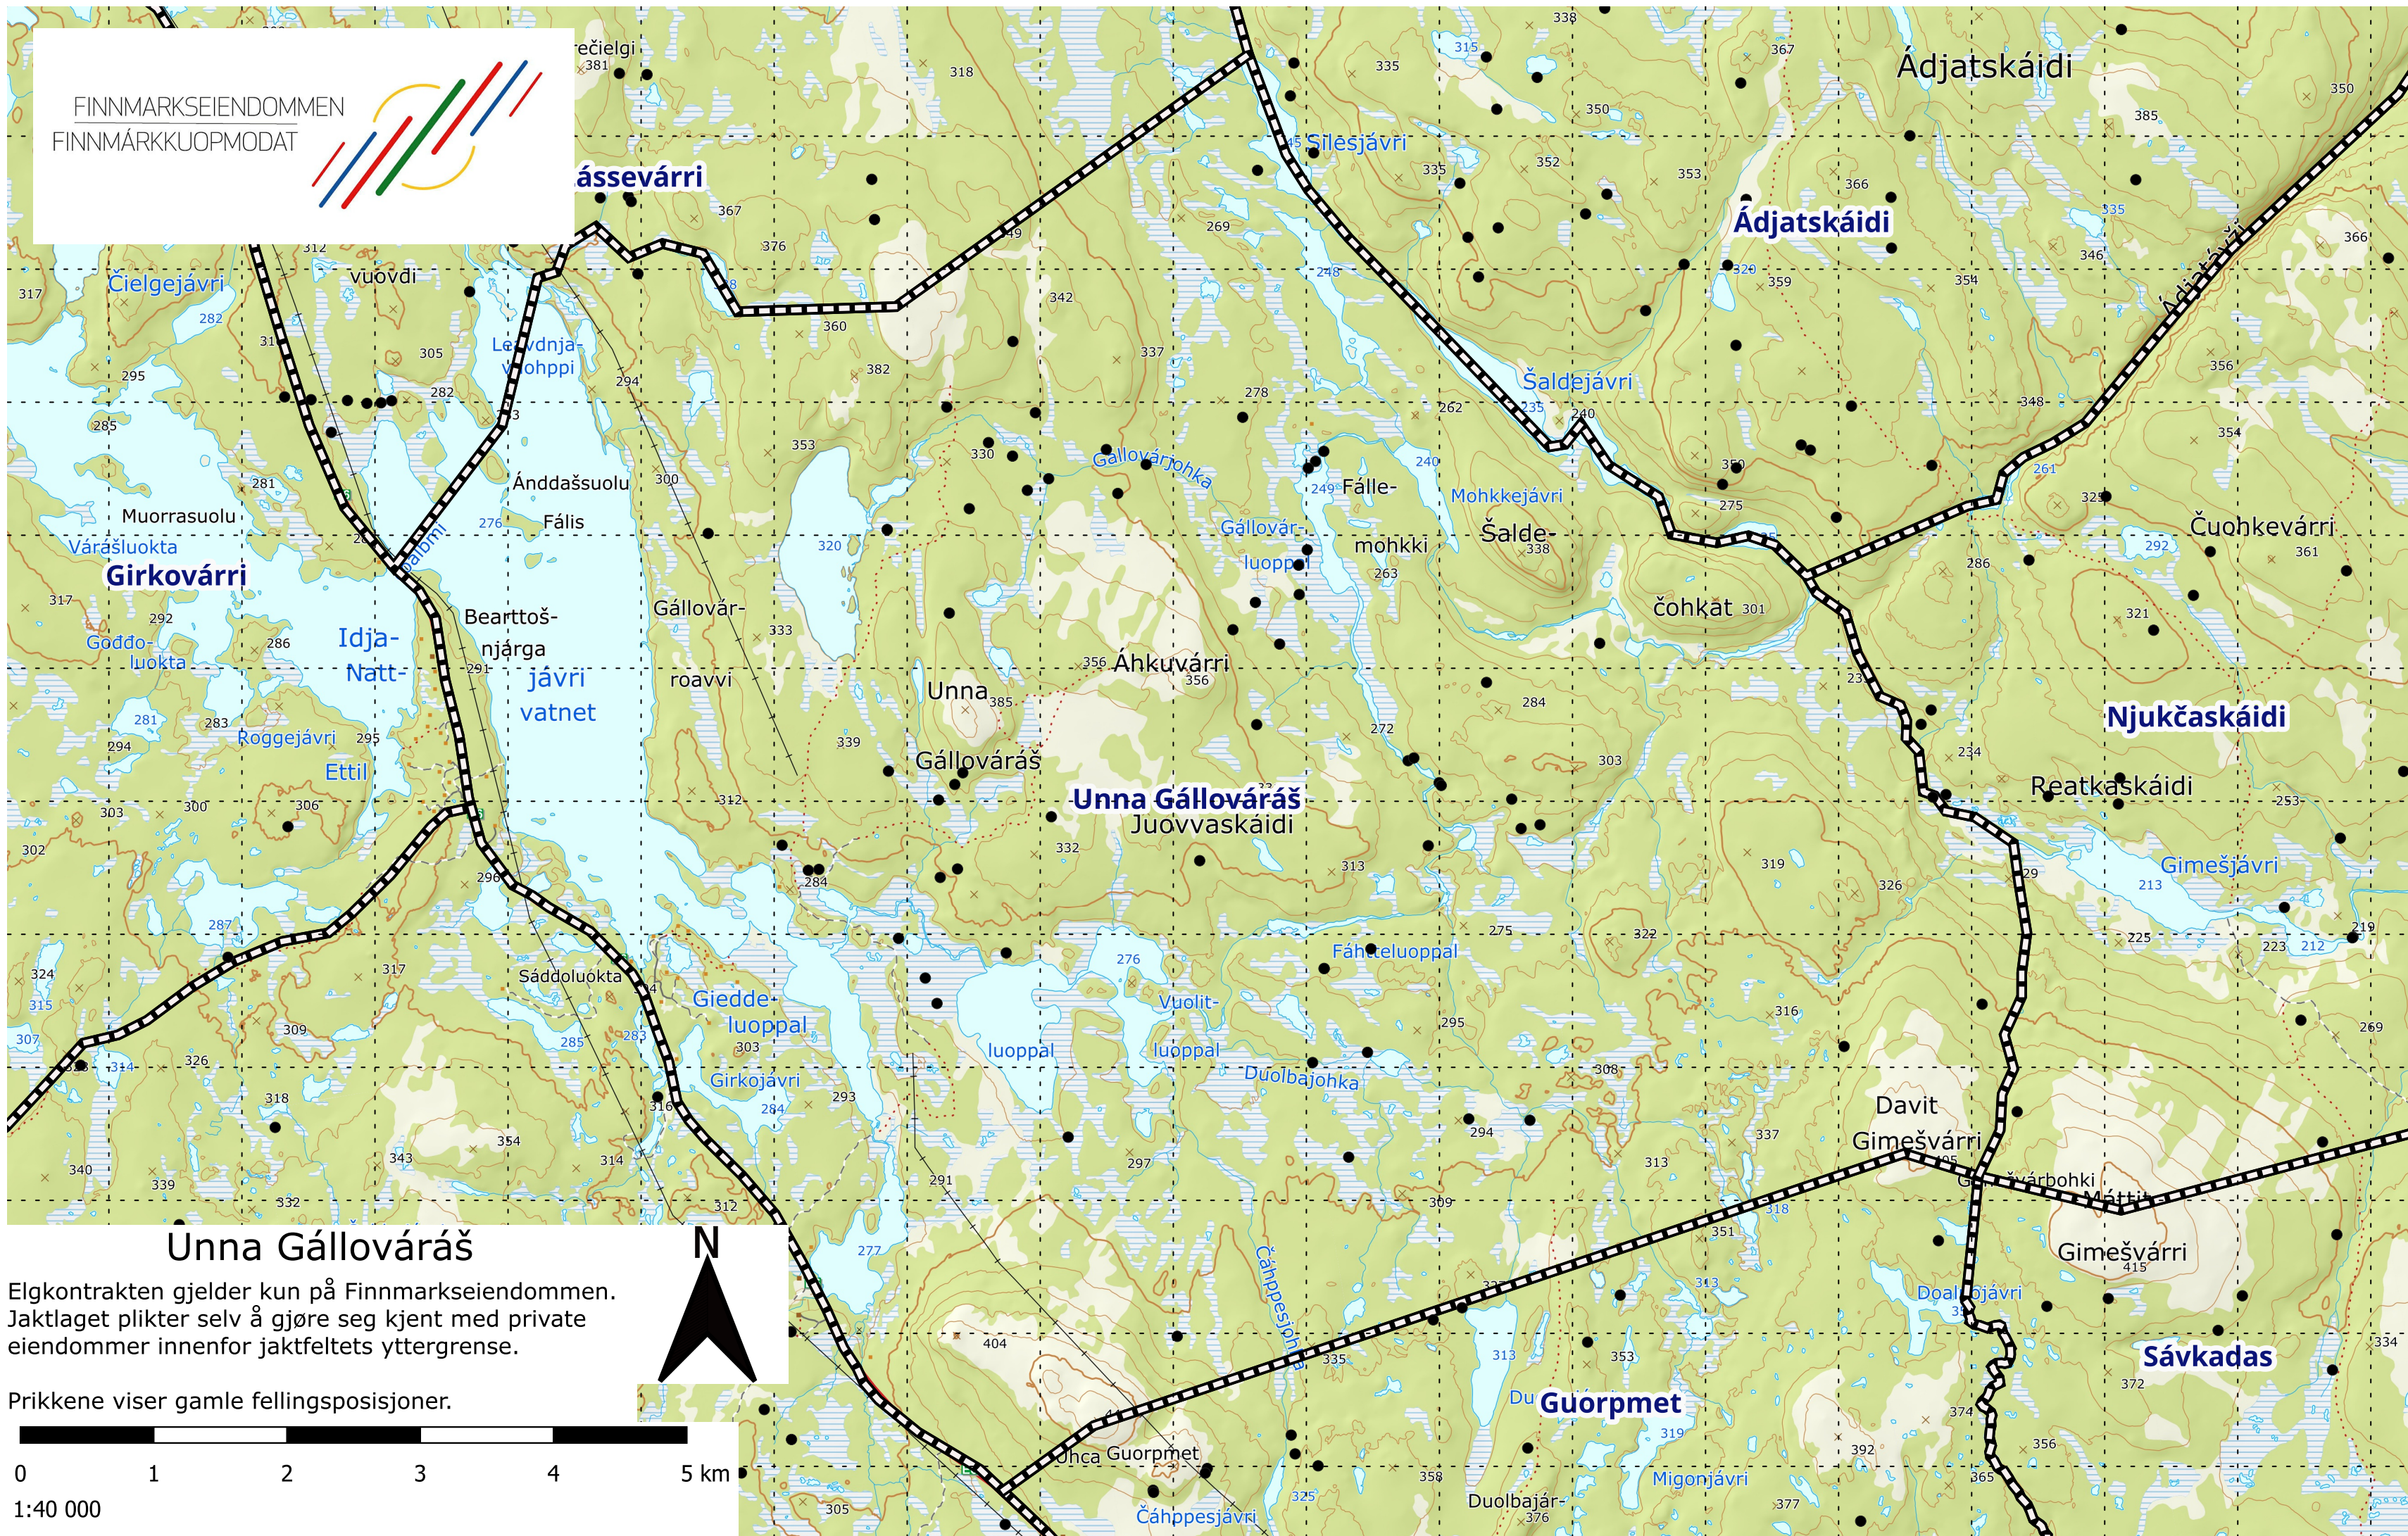

## Unna Gálováráš

Elgkontrakten gjelder kun på Finnmarkseiendommen.  
Jaktlaget plikter selv å gjøre seg kjent med private  
eiendommer innenfor jaktfeltets yttergrense.

Prikkene viser gamle fellingsposisjoner.