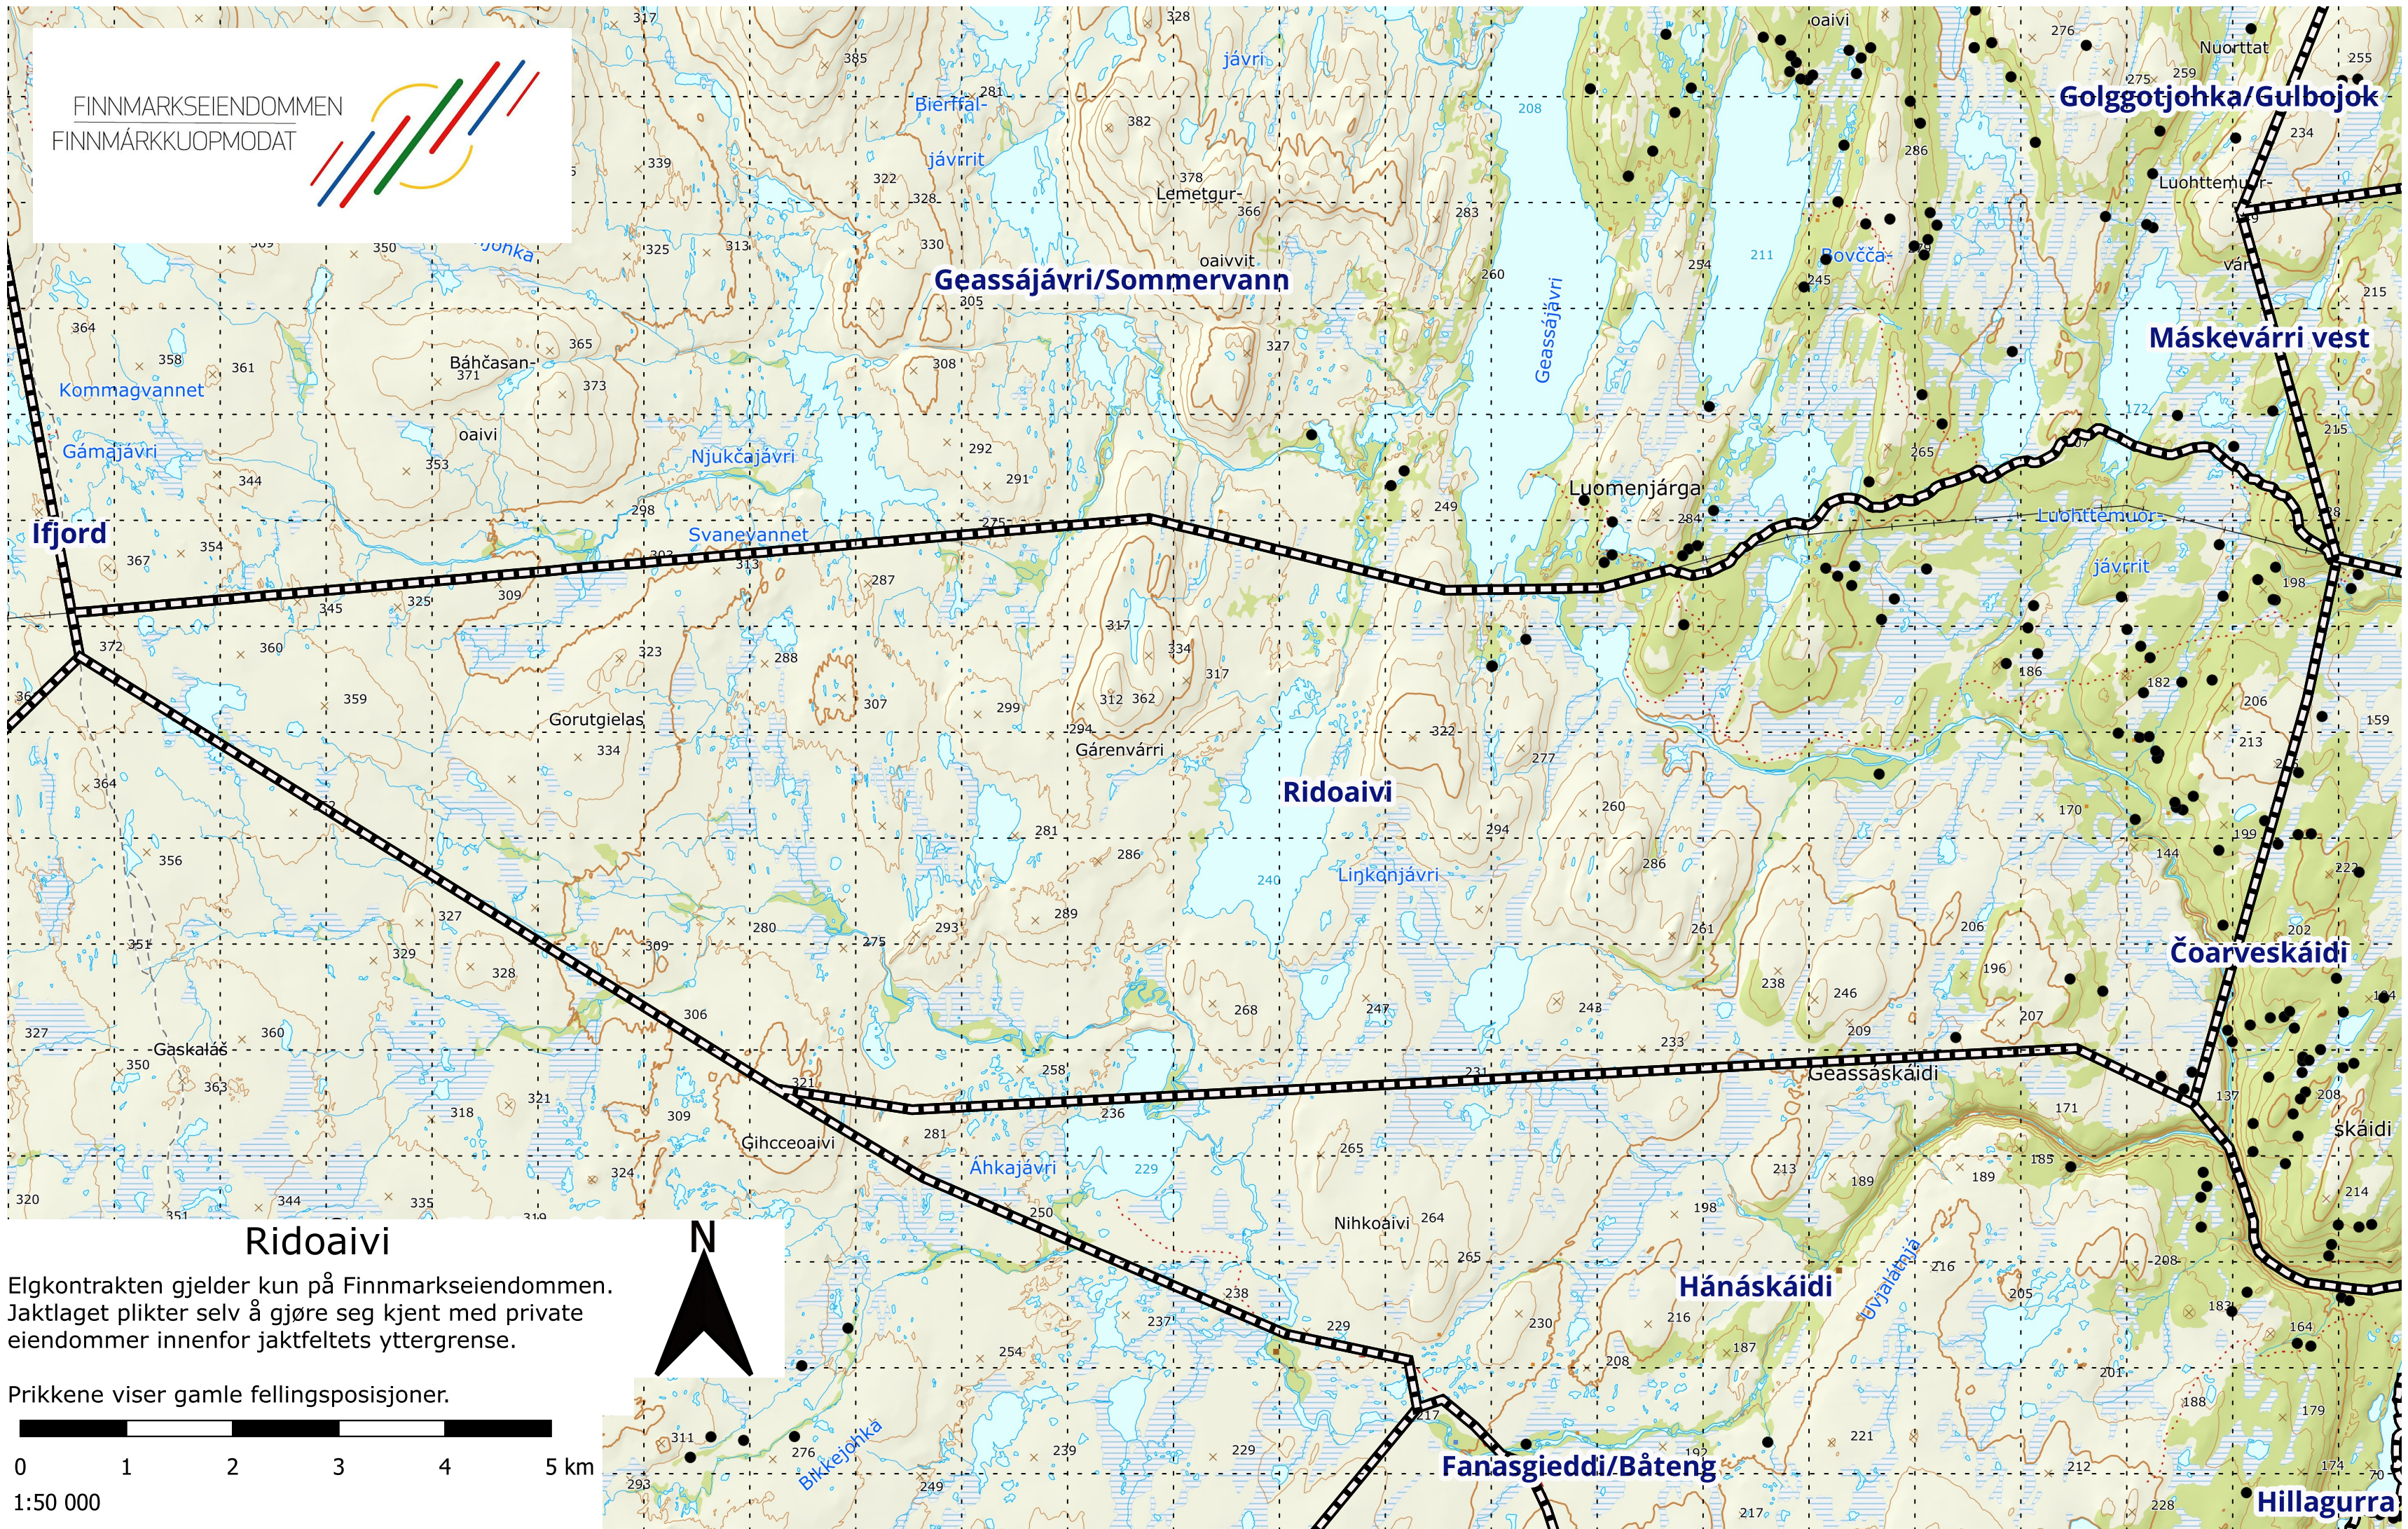

FINNMARKSEIENDOMMEN
FINNMARKKUOPMODAT

Elgkontrakten gjelder kun på Finnmarkseiendommen.
Jaktlaget plikter selv å gjøre seg kjent med private
eiendommer innenfor jaktfeltets yttergrense.

Prikkene viser gamle fellingsposisjoner.