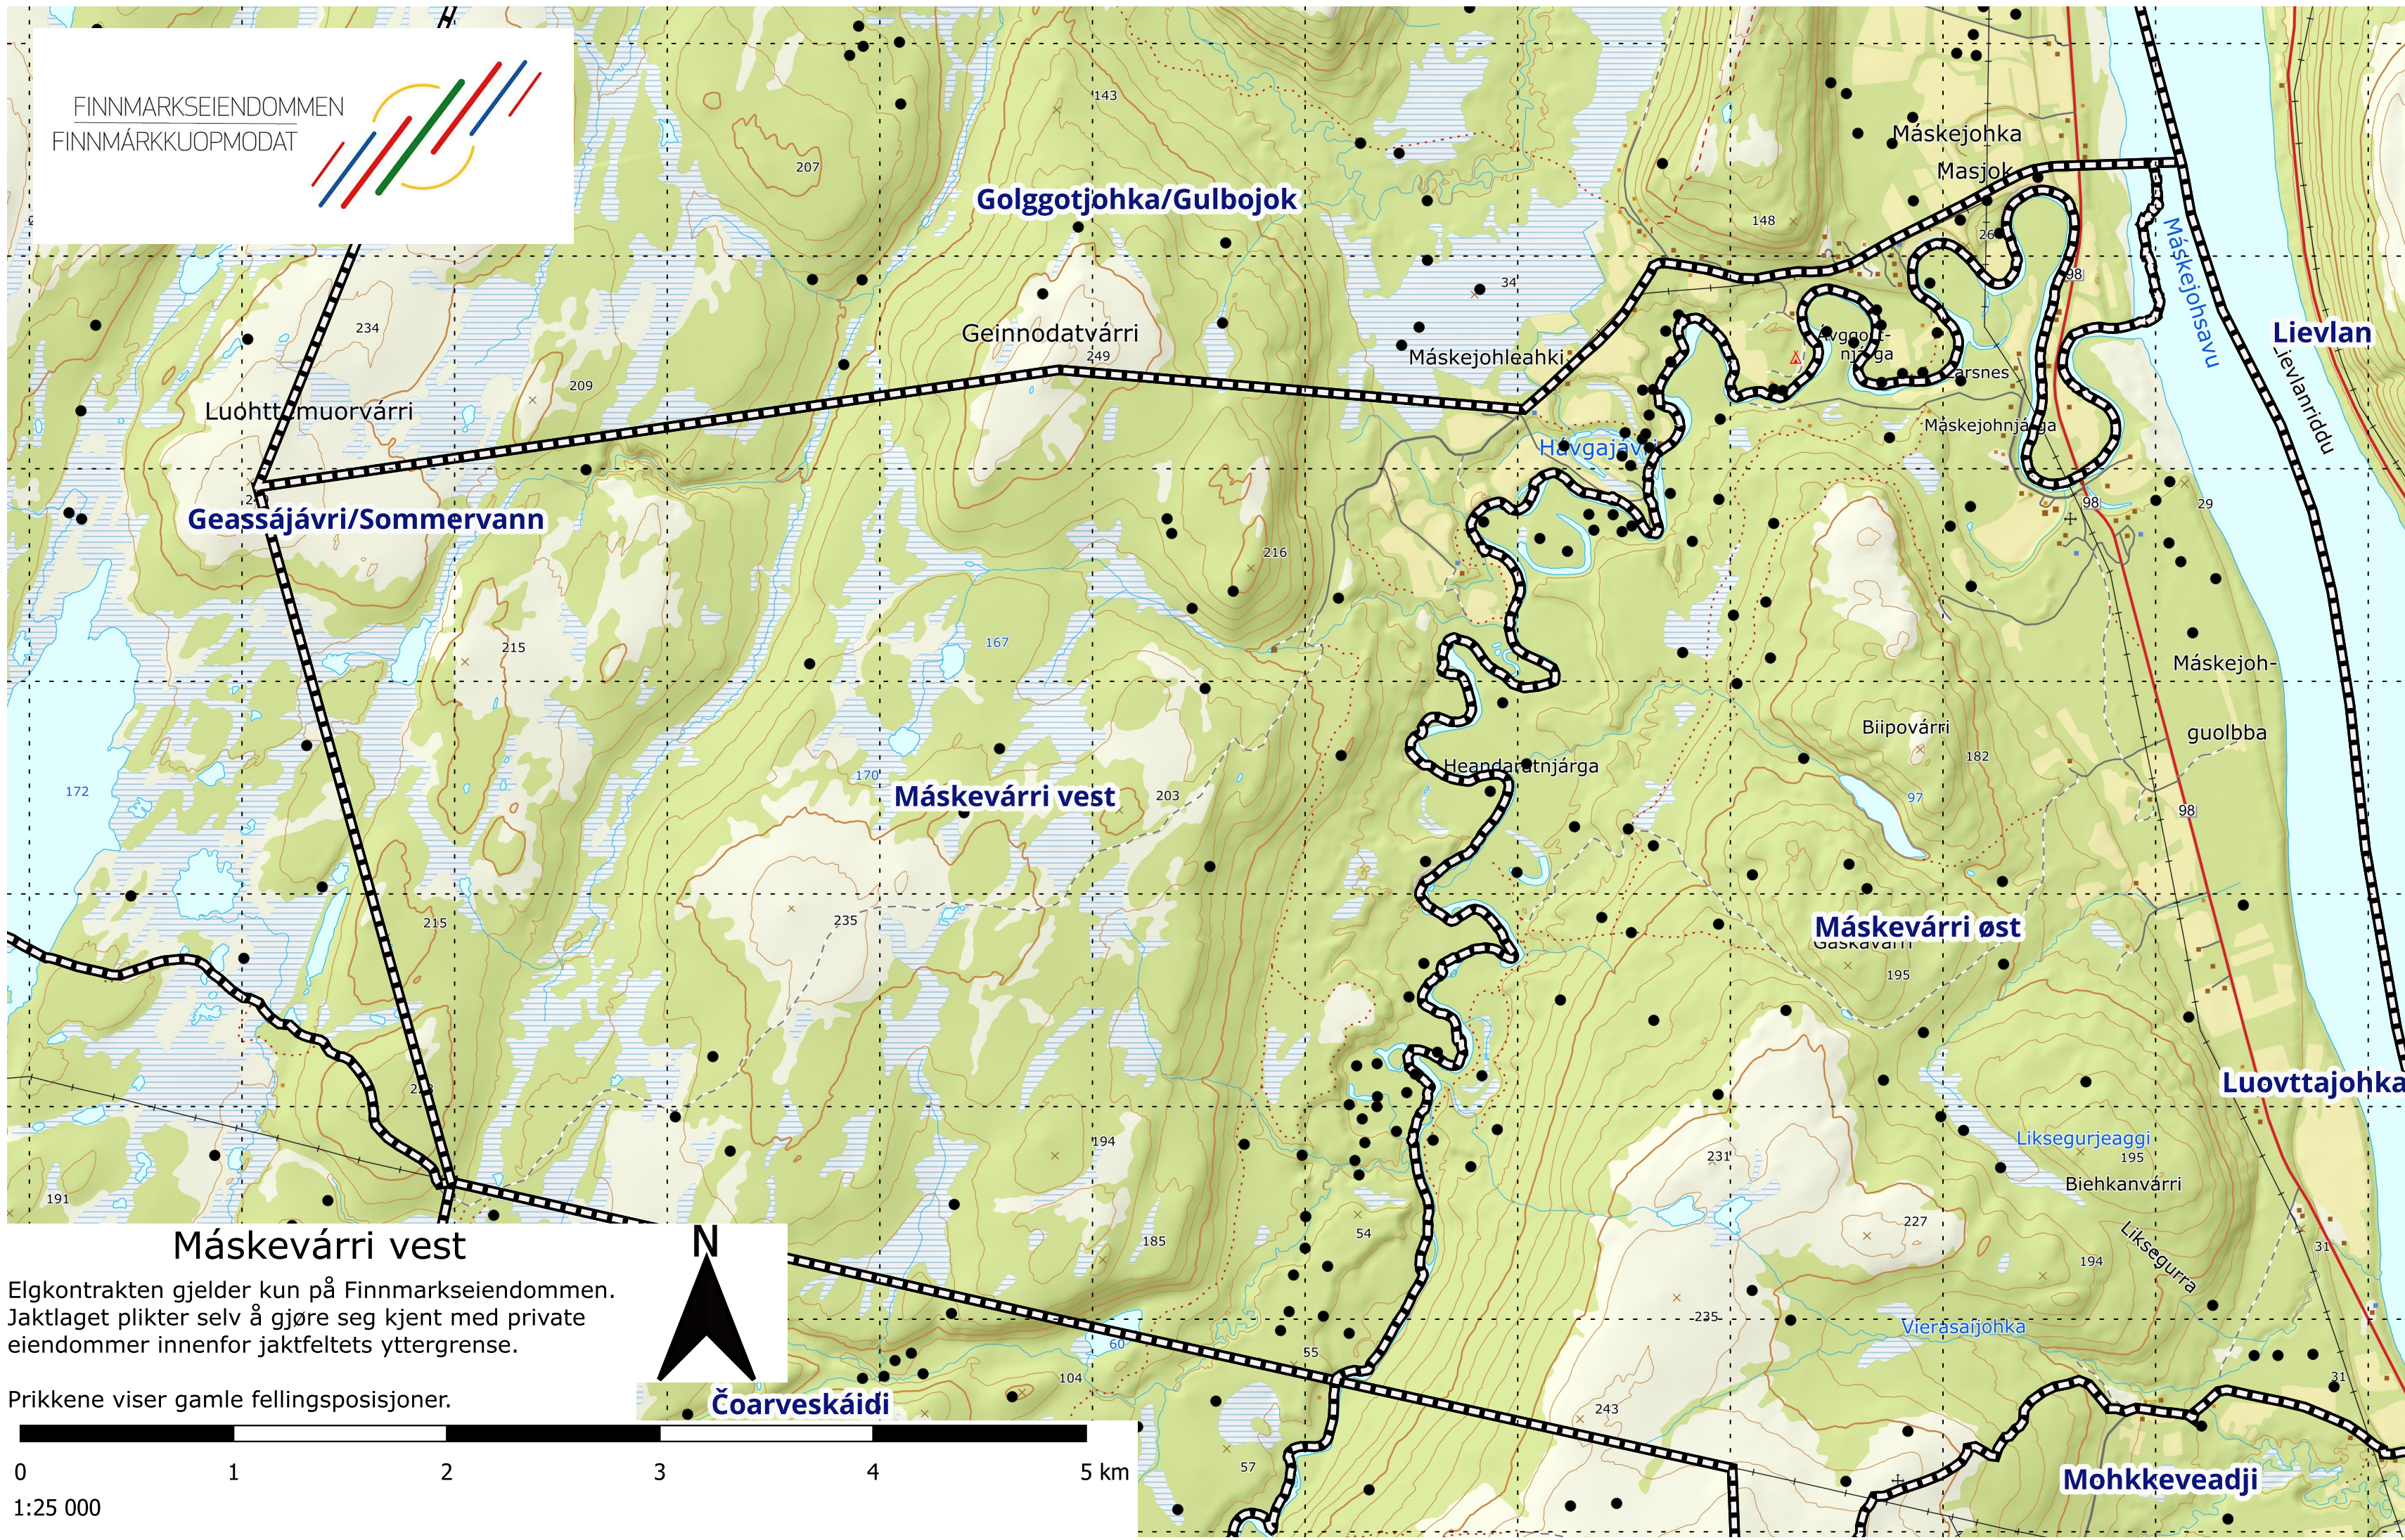

FINNMARKSEIENDOMMEN
FINNMÁRKKUOPMODAT

Måskevárri vest

Elgkontrakten gjelder kun på Finnmarkseiendommen.
Jaktlaget plikter selv å gjøre seg kjent med private
eiendommer innenfor jaktfeltets yttergrense.

Prikkene viser gamle fellingsposisjoner.

0 1 2 3 4 5 km

1:25 000