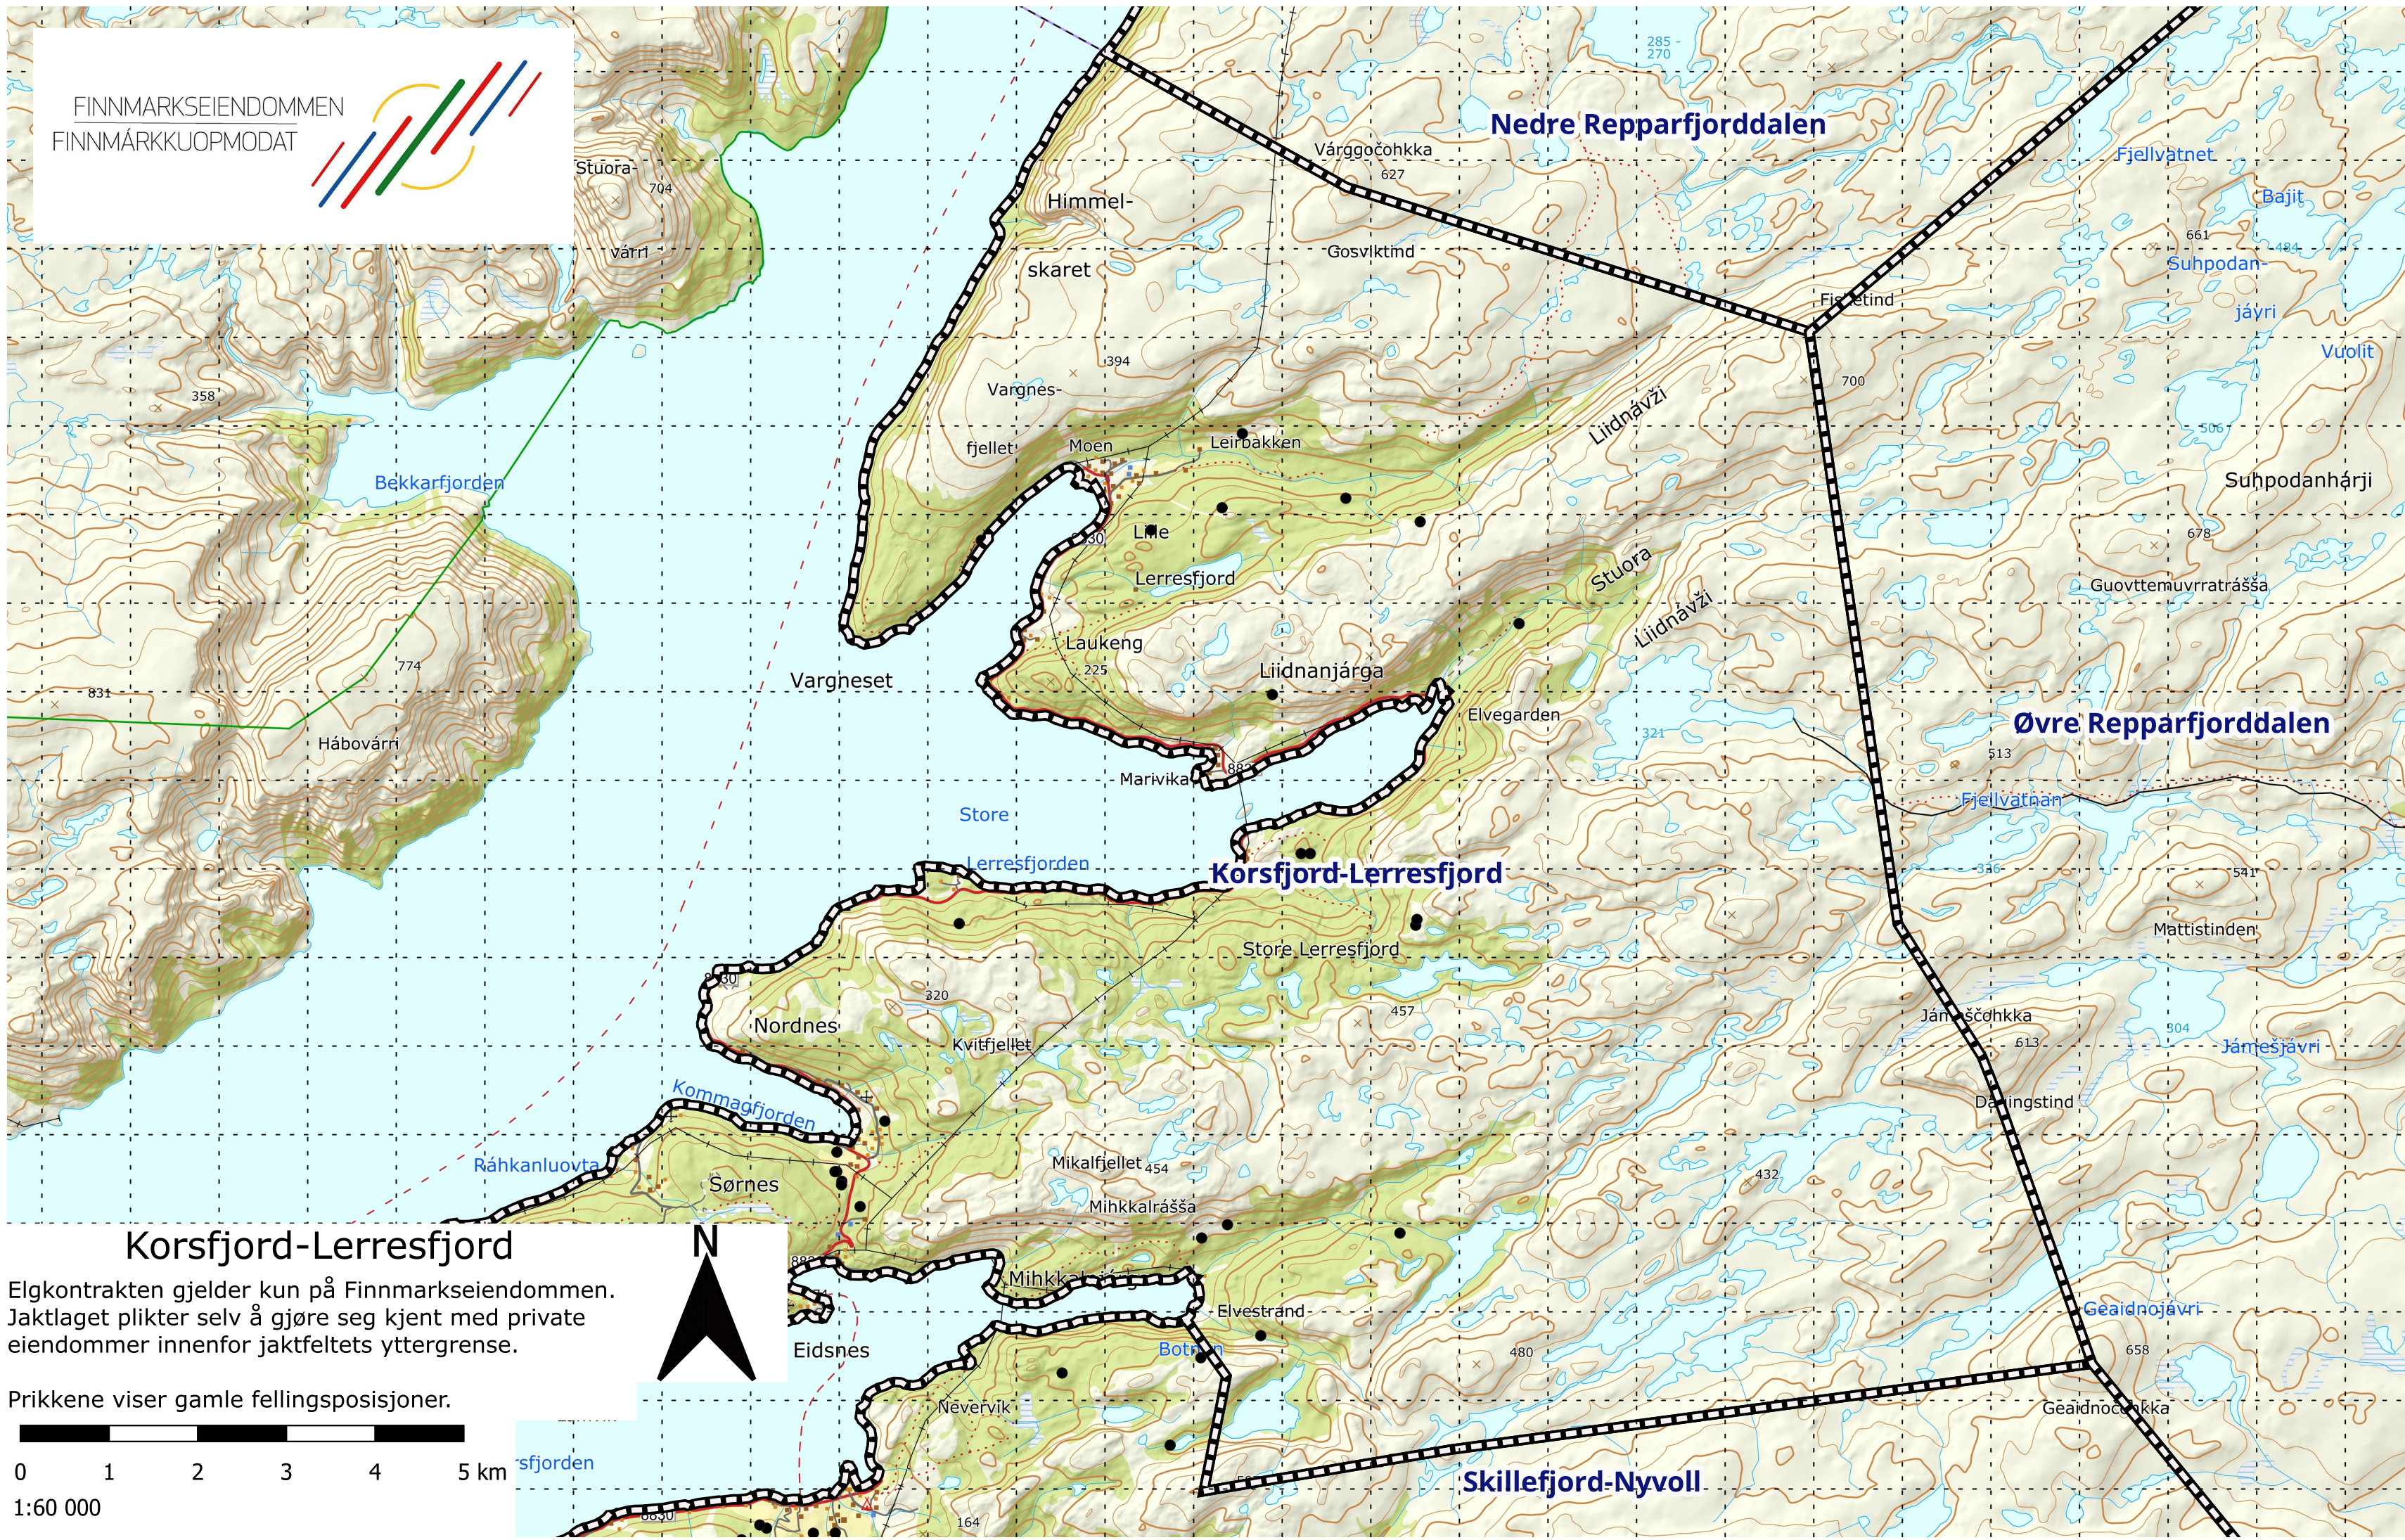

FINNMARKSEIENDOMMEN
FINNMARKKUOPMODAT

Elgkontrakten gjelder kun på Finnmarkseiendommen.
Jaktlaget plikter selv å gjøre seg kjent med private
eiendommer innenfor jaktfeltets yttergrense.

Prikkene viser gamle fellingsposisjoner.

1:60 000