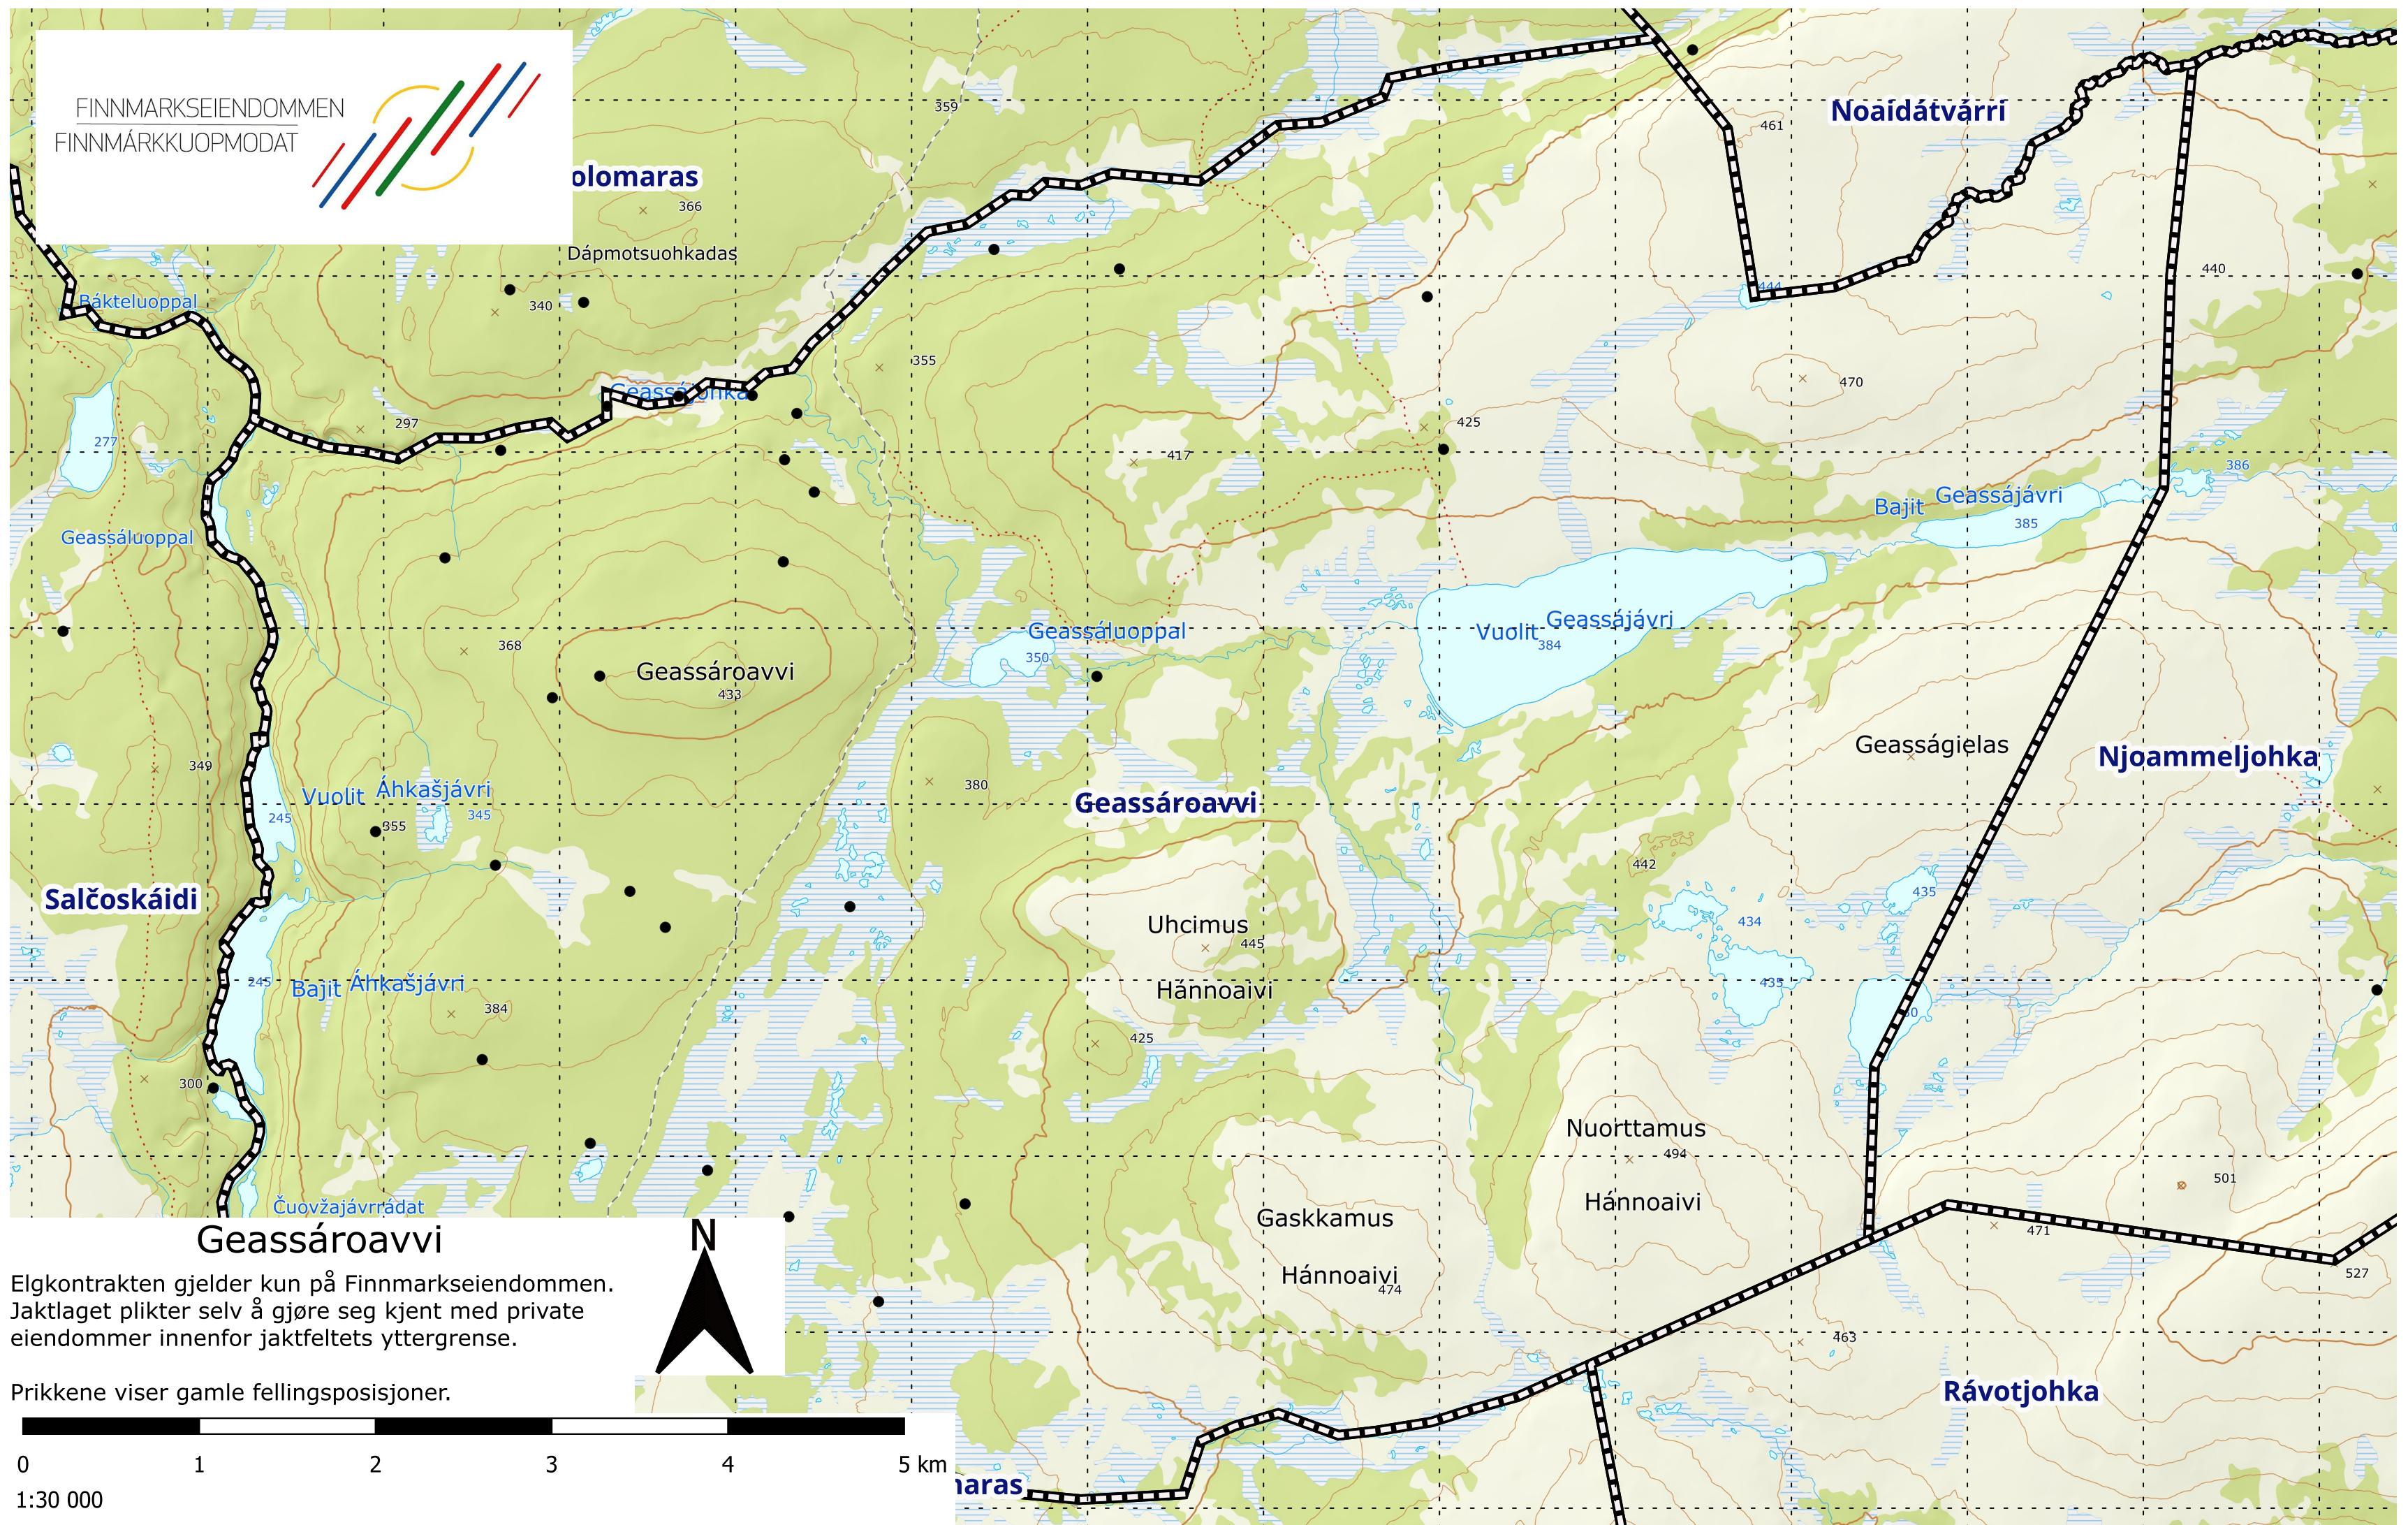

FINNMARKSEIENDOMMEN
FINNMARKKUOPMODAT

Elgkontrakten gjelder kun på Finnmarkseiendommen.
Jaktlaget plikter selv å gjøre seg kjent med private
eiendommer innenfor jaktfeltets yttergrense.

Prikkene viser gamle fellingsposisjoner.

1:30 000