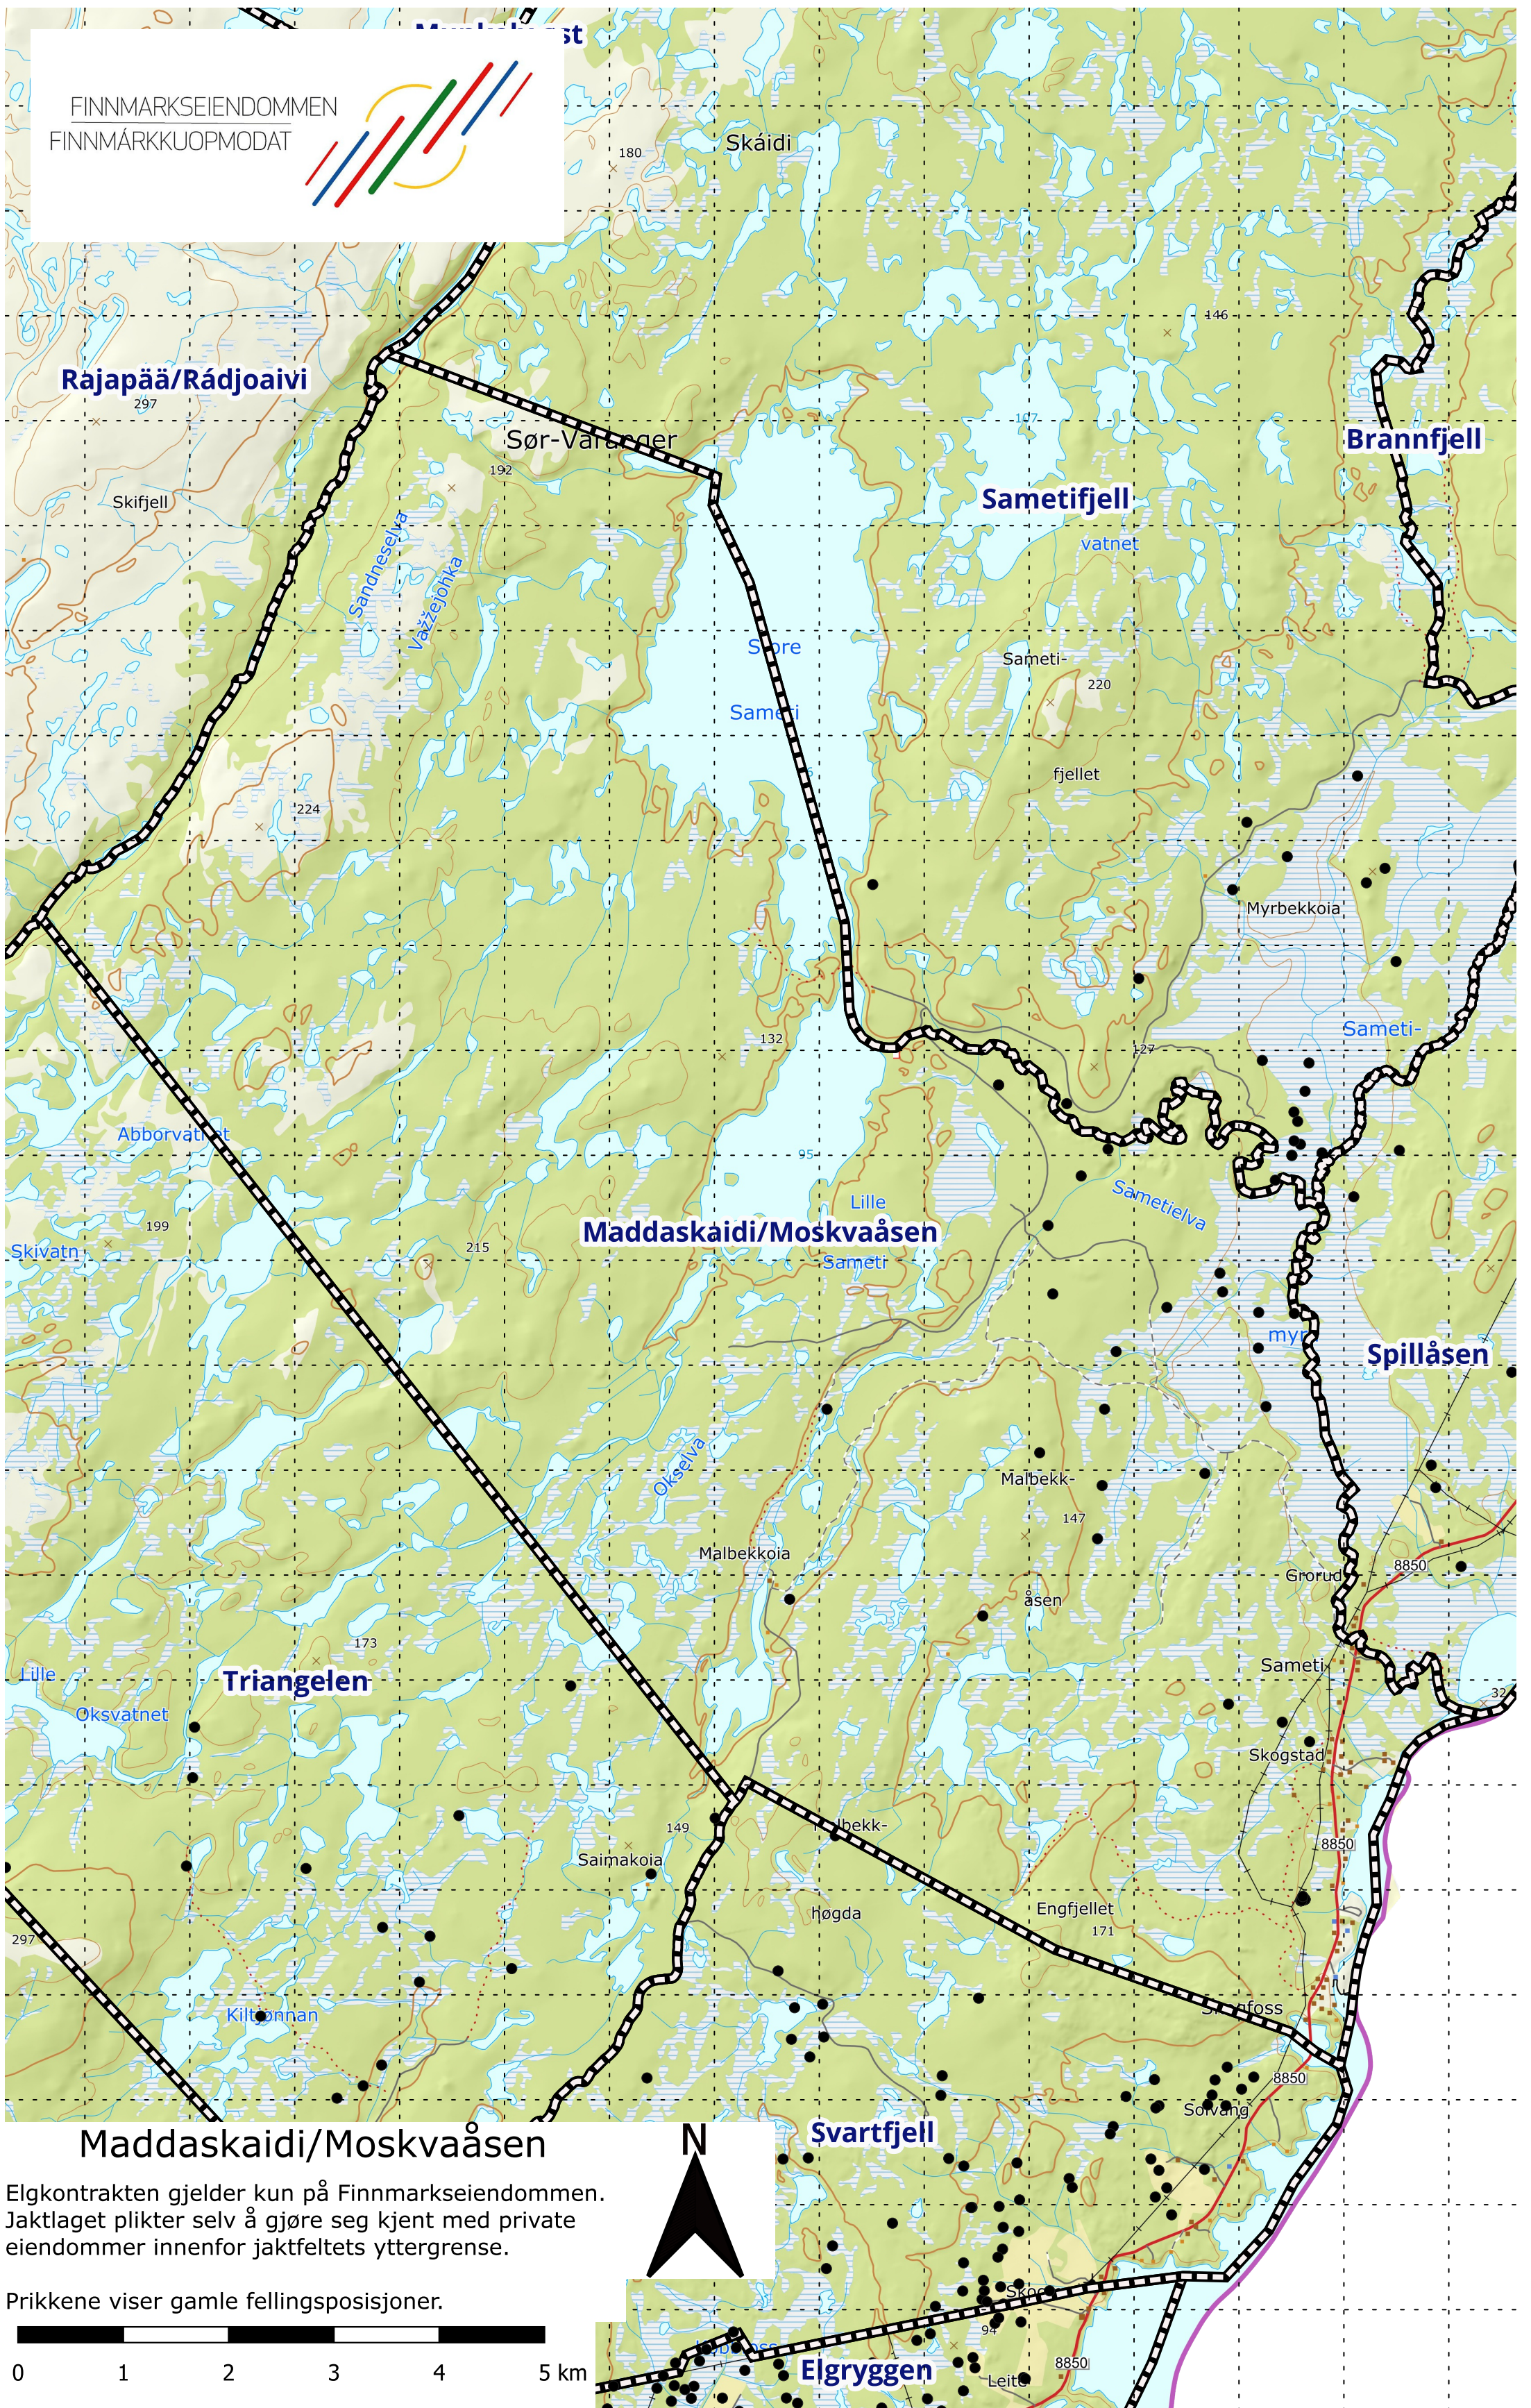

FINNMARKSEIENDOMMEN
FINNMARKKUOPMODAT

Rajapää/Rádjoaivi

Sør-Varanger

Sametifjell

Brannfjell

Maddaskaidi/Moskvaåsen

Spillåsen

Triangelen

Maddaskaidi/Moskvaåsen

Svartfjell

Elgkontrakten gjelder kun på Finnmarkseiendommen.
Jaktlaget plikter selv å gjøre seg kjent med private
eiendommer innenfor jaktfeltets yttergrense.

Prikkene viser gamle fellingsposisjoner.