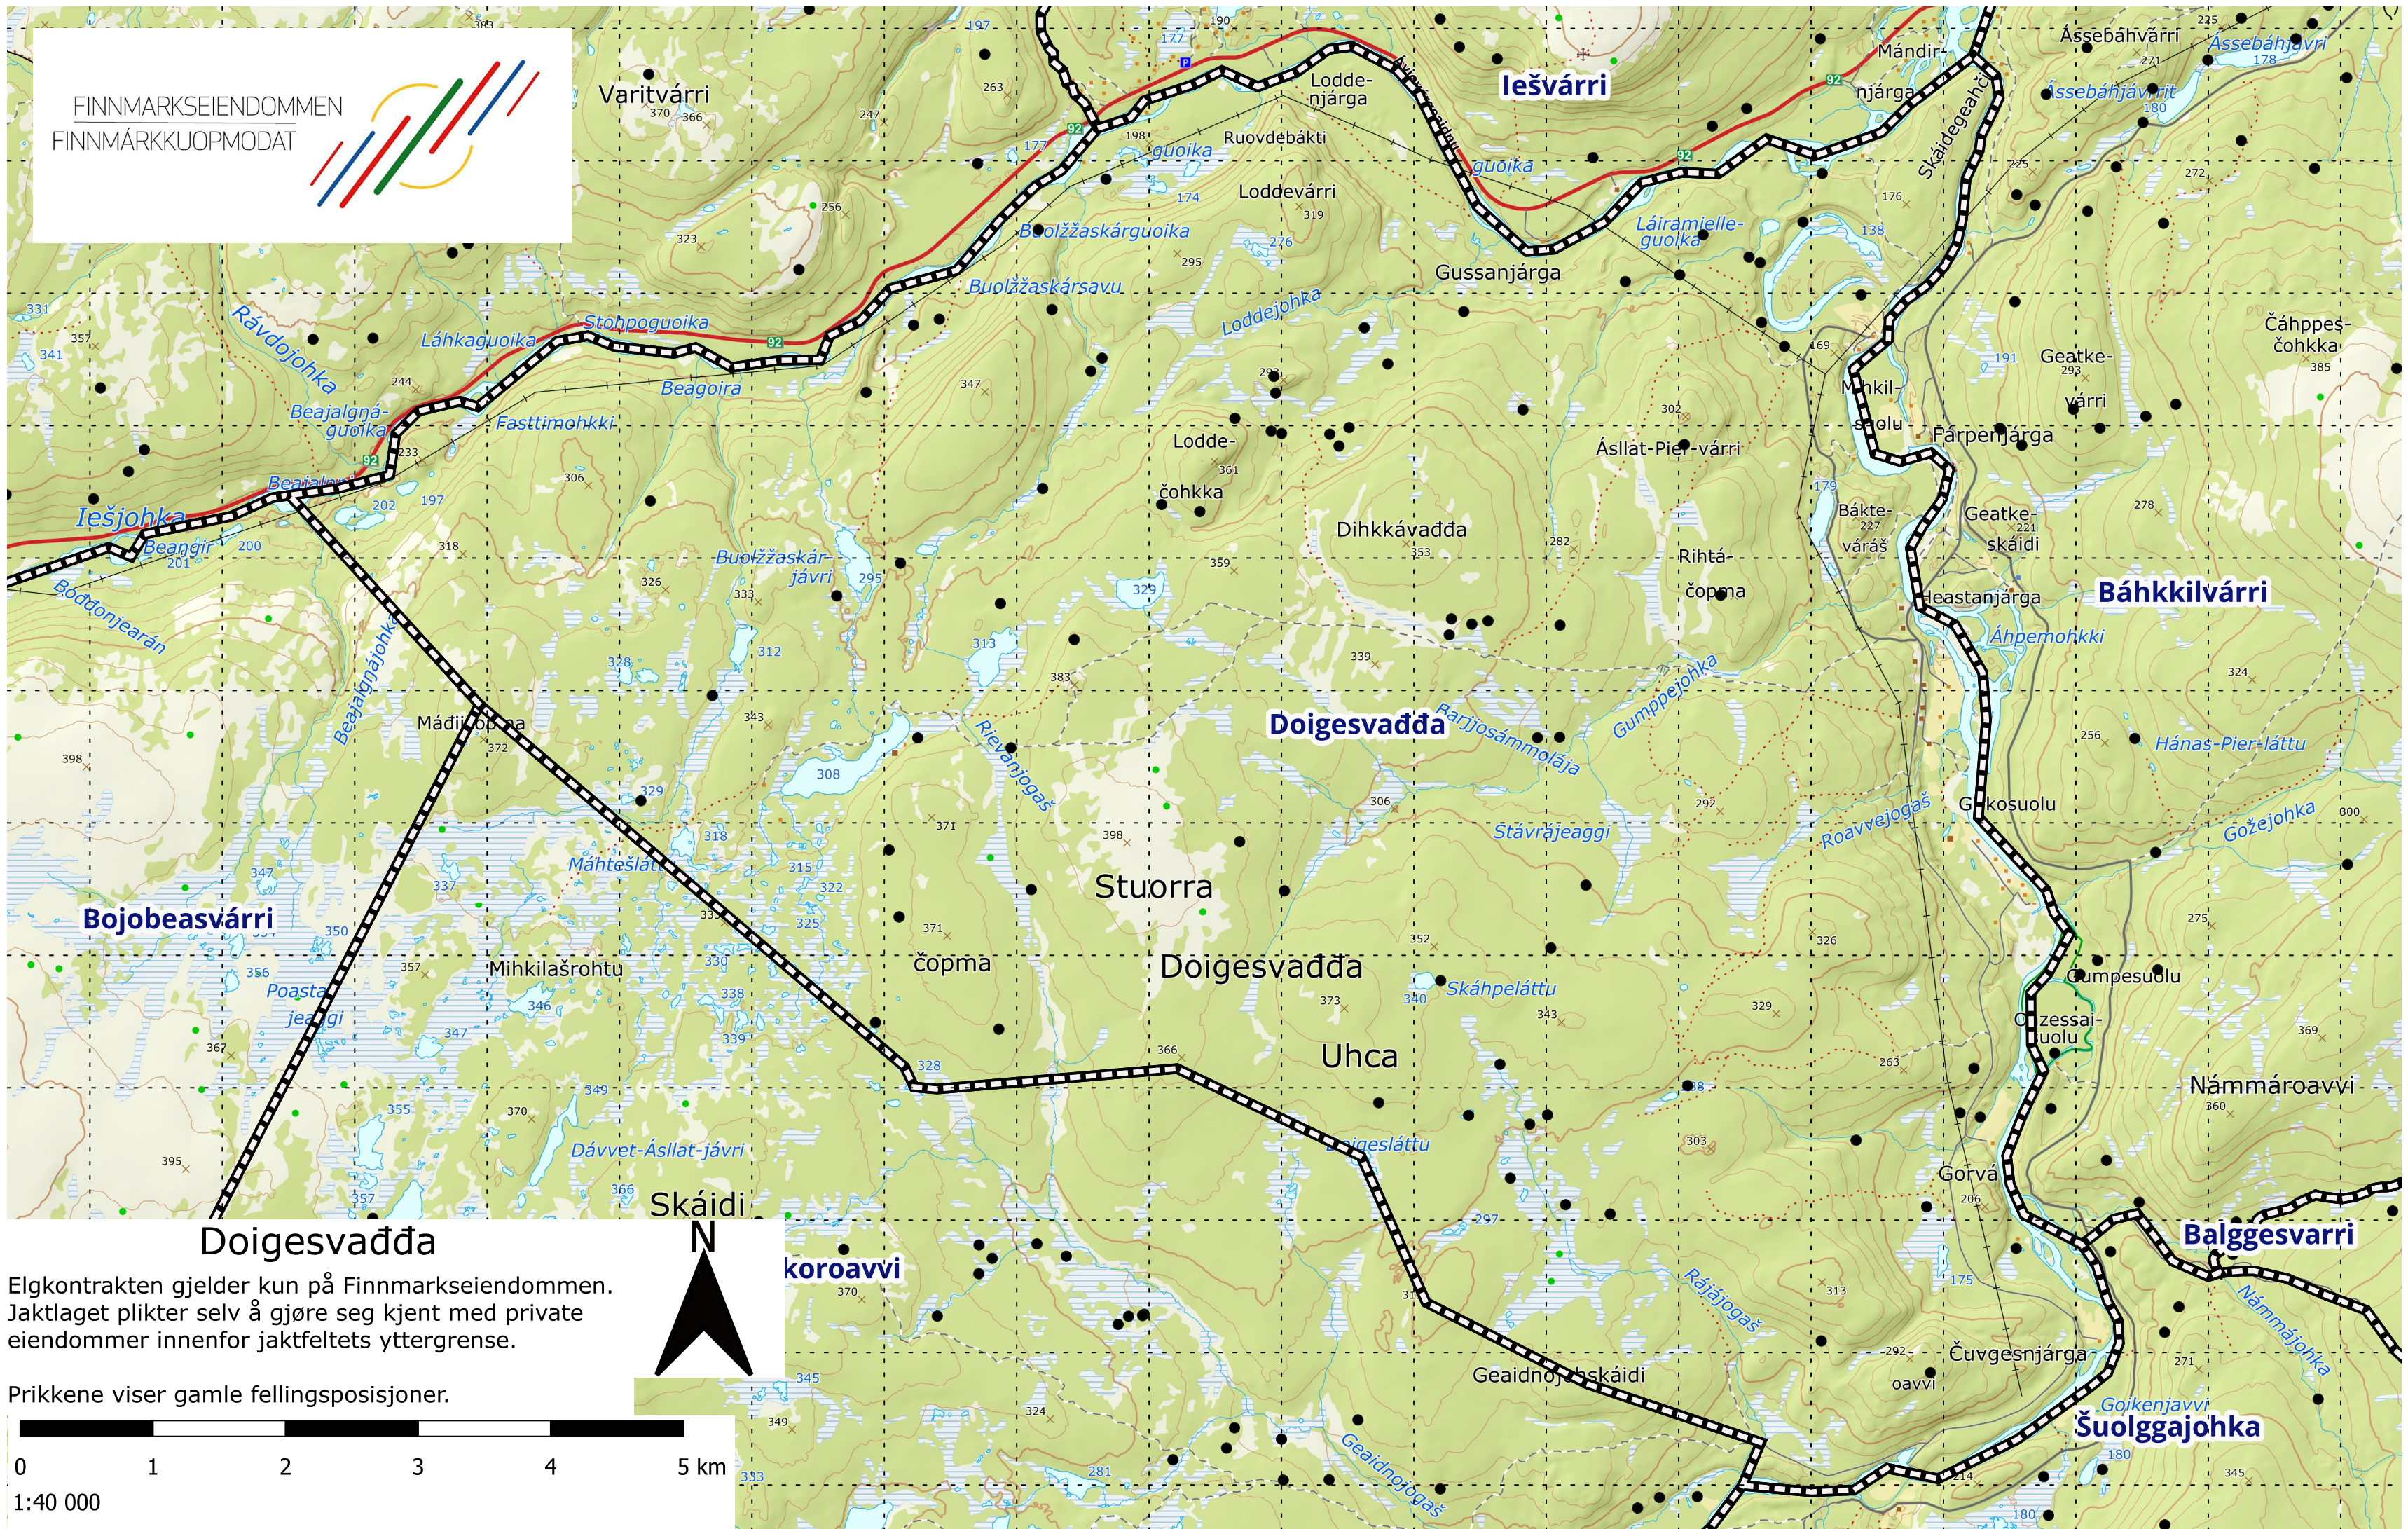

FINNMARKSEIENDOMMEN
FINNMARKKUOPMODAT

Elgkontrakten gjelder kun på Finnmarkseiendommen.
Jaktlaget plikter selv å gjøre seg kjent med private
eiendommer innenfor jaktfeltets yttergrense.

Prikkene viser gamle fellingsposisjoner.