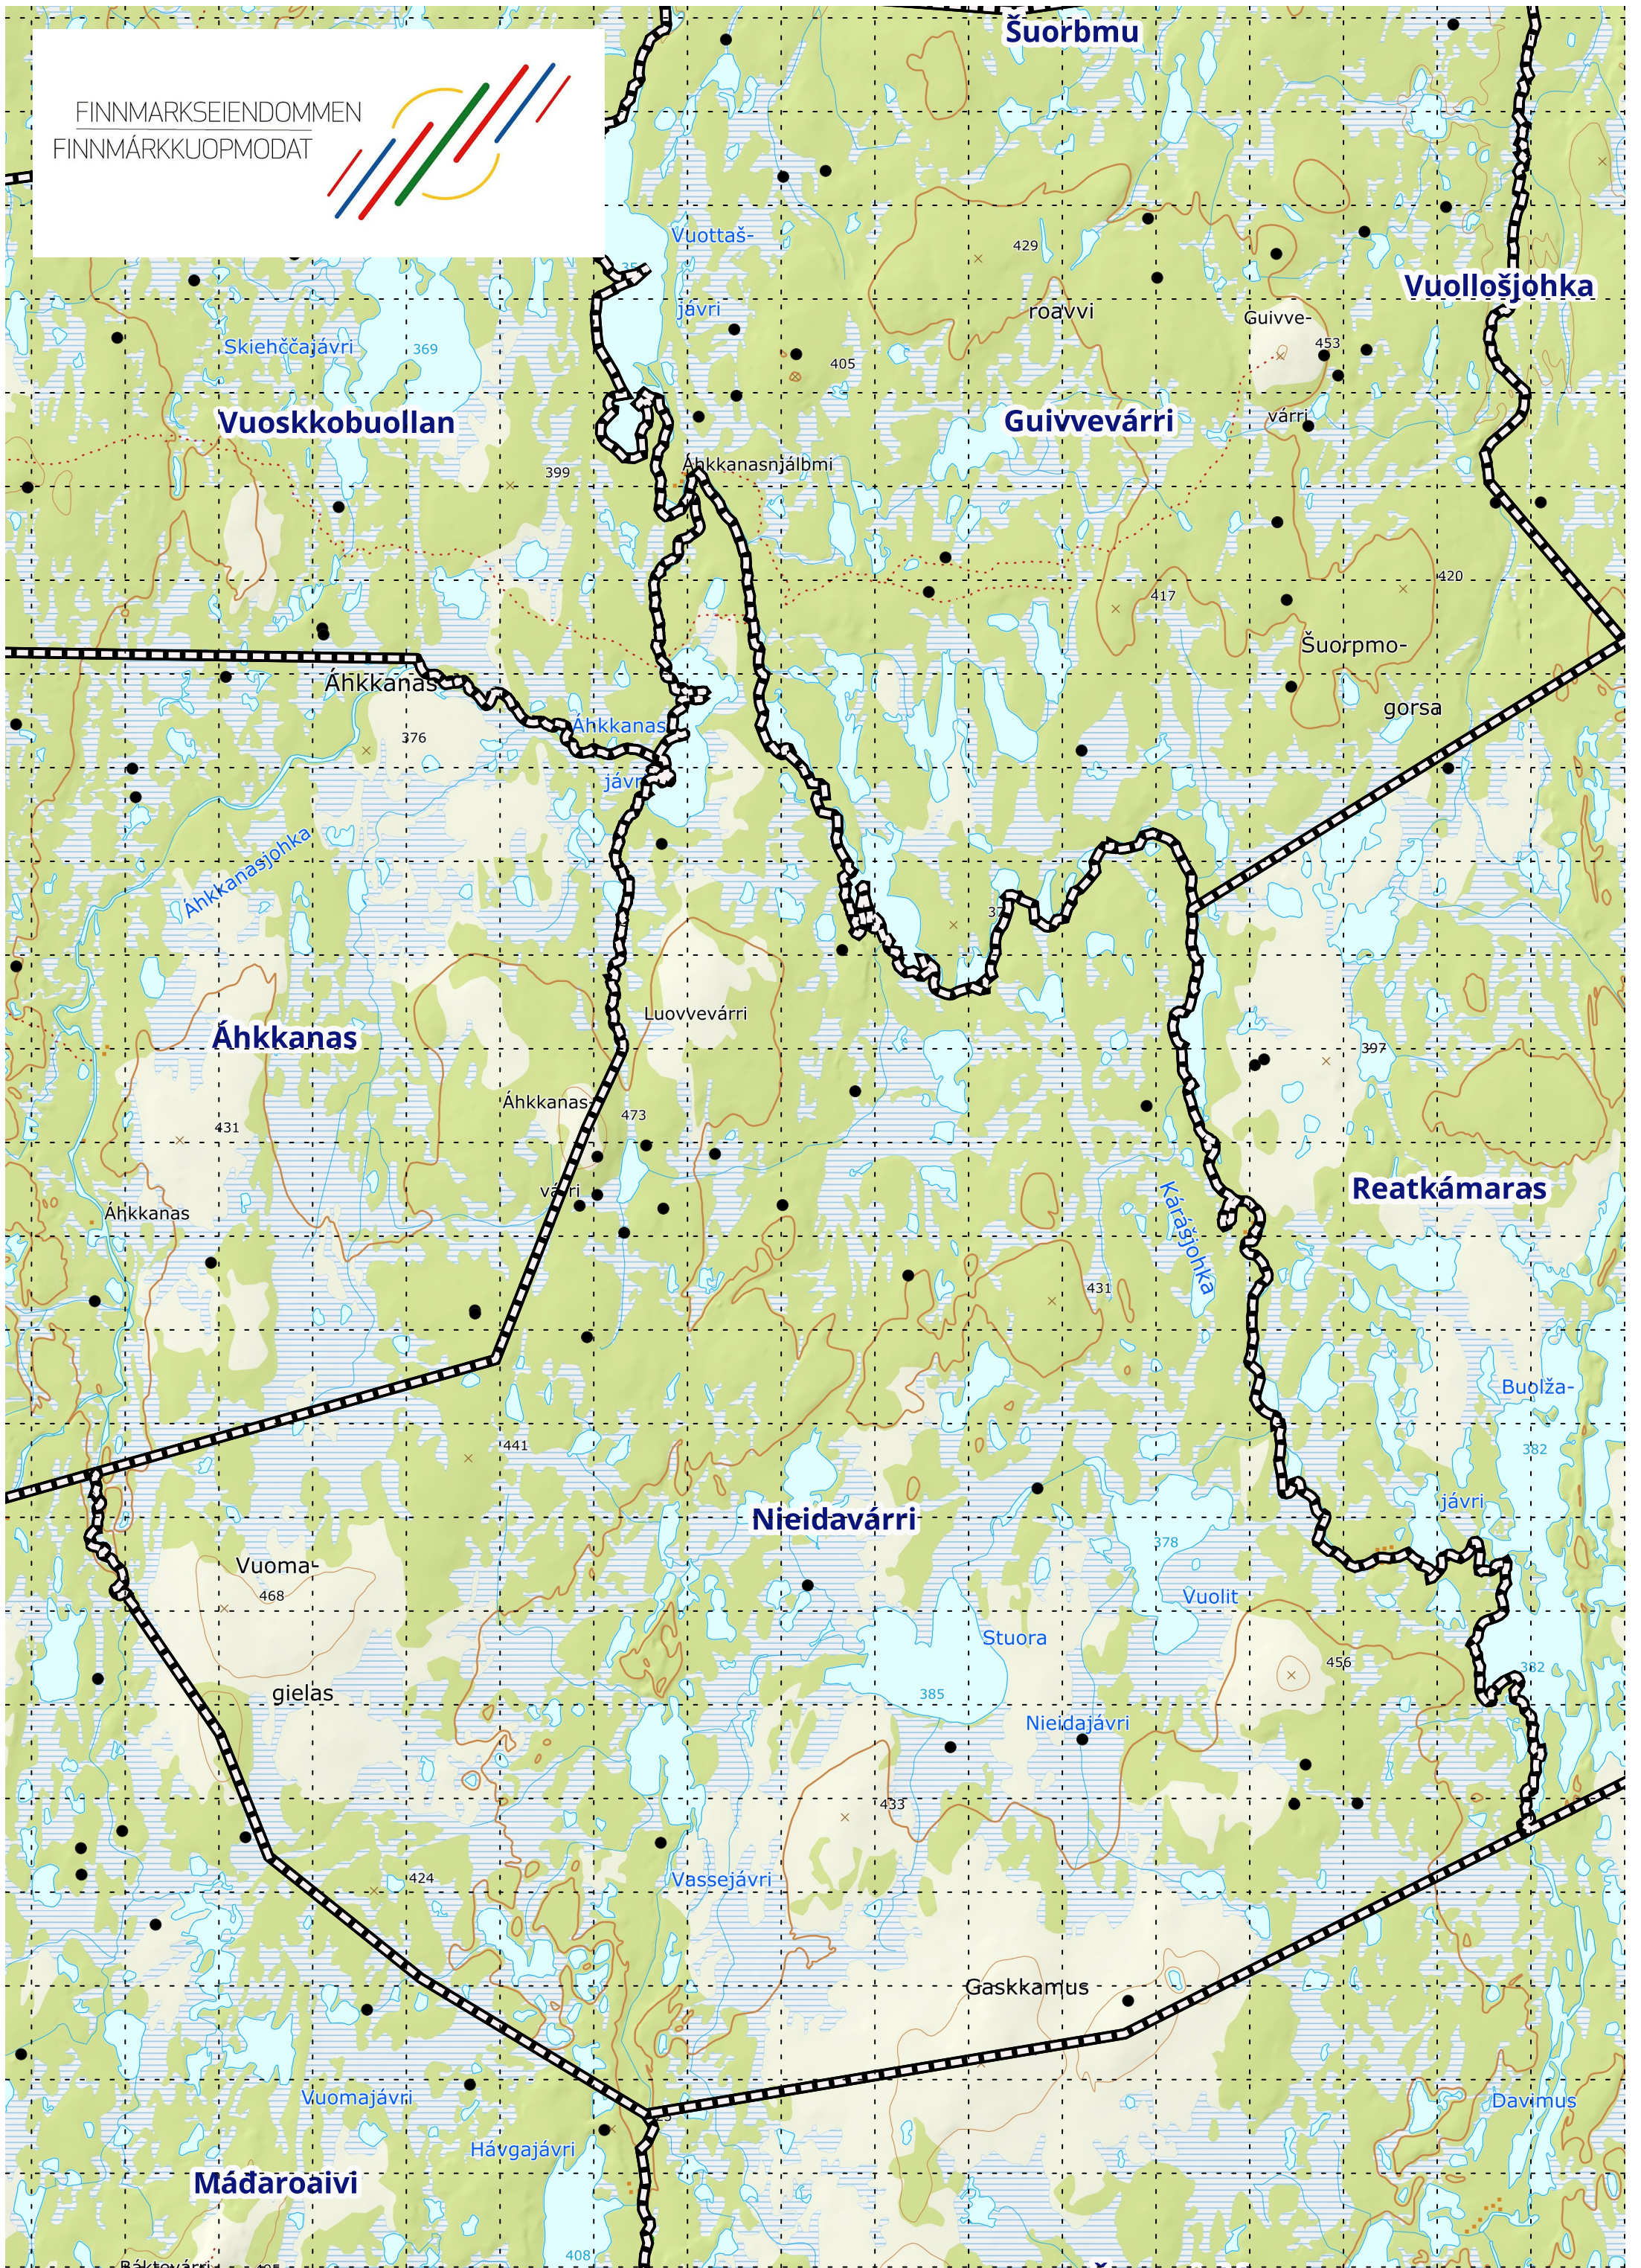

FINNMARKSEIENDOMMEN
FINNMÁRKKUOPMODAT

Elgkontrakten gjelder kun på Finnmarkseiendommen.
Jaktlaget plikter selv å gjøre seg kjent med private
eiendommer innenfor jaktfeltets yttergrense.

Prikkene viser gamle fellingsposisjoner.

0 1 2 3 4 5 km

1:60 000