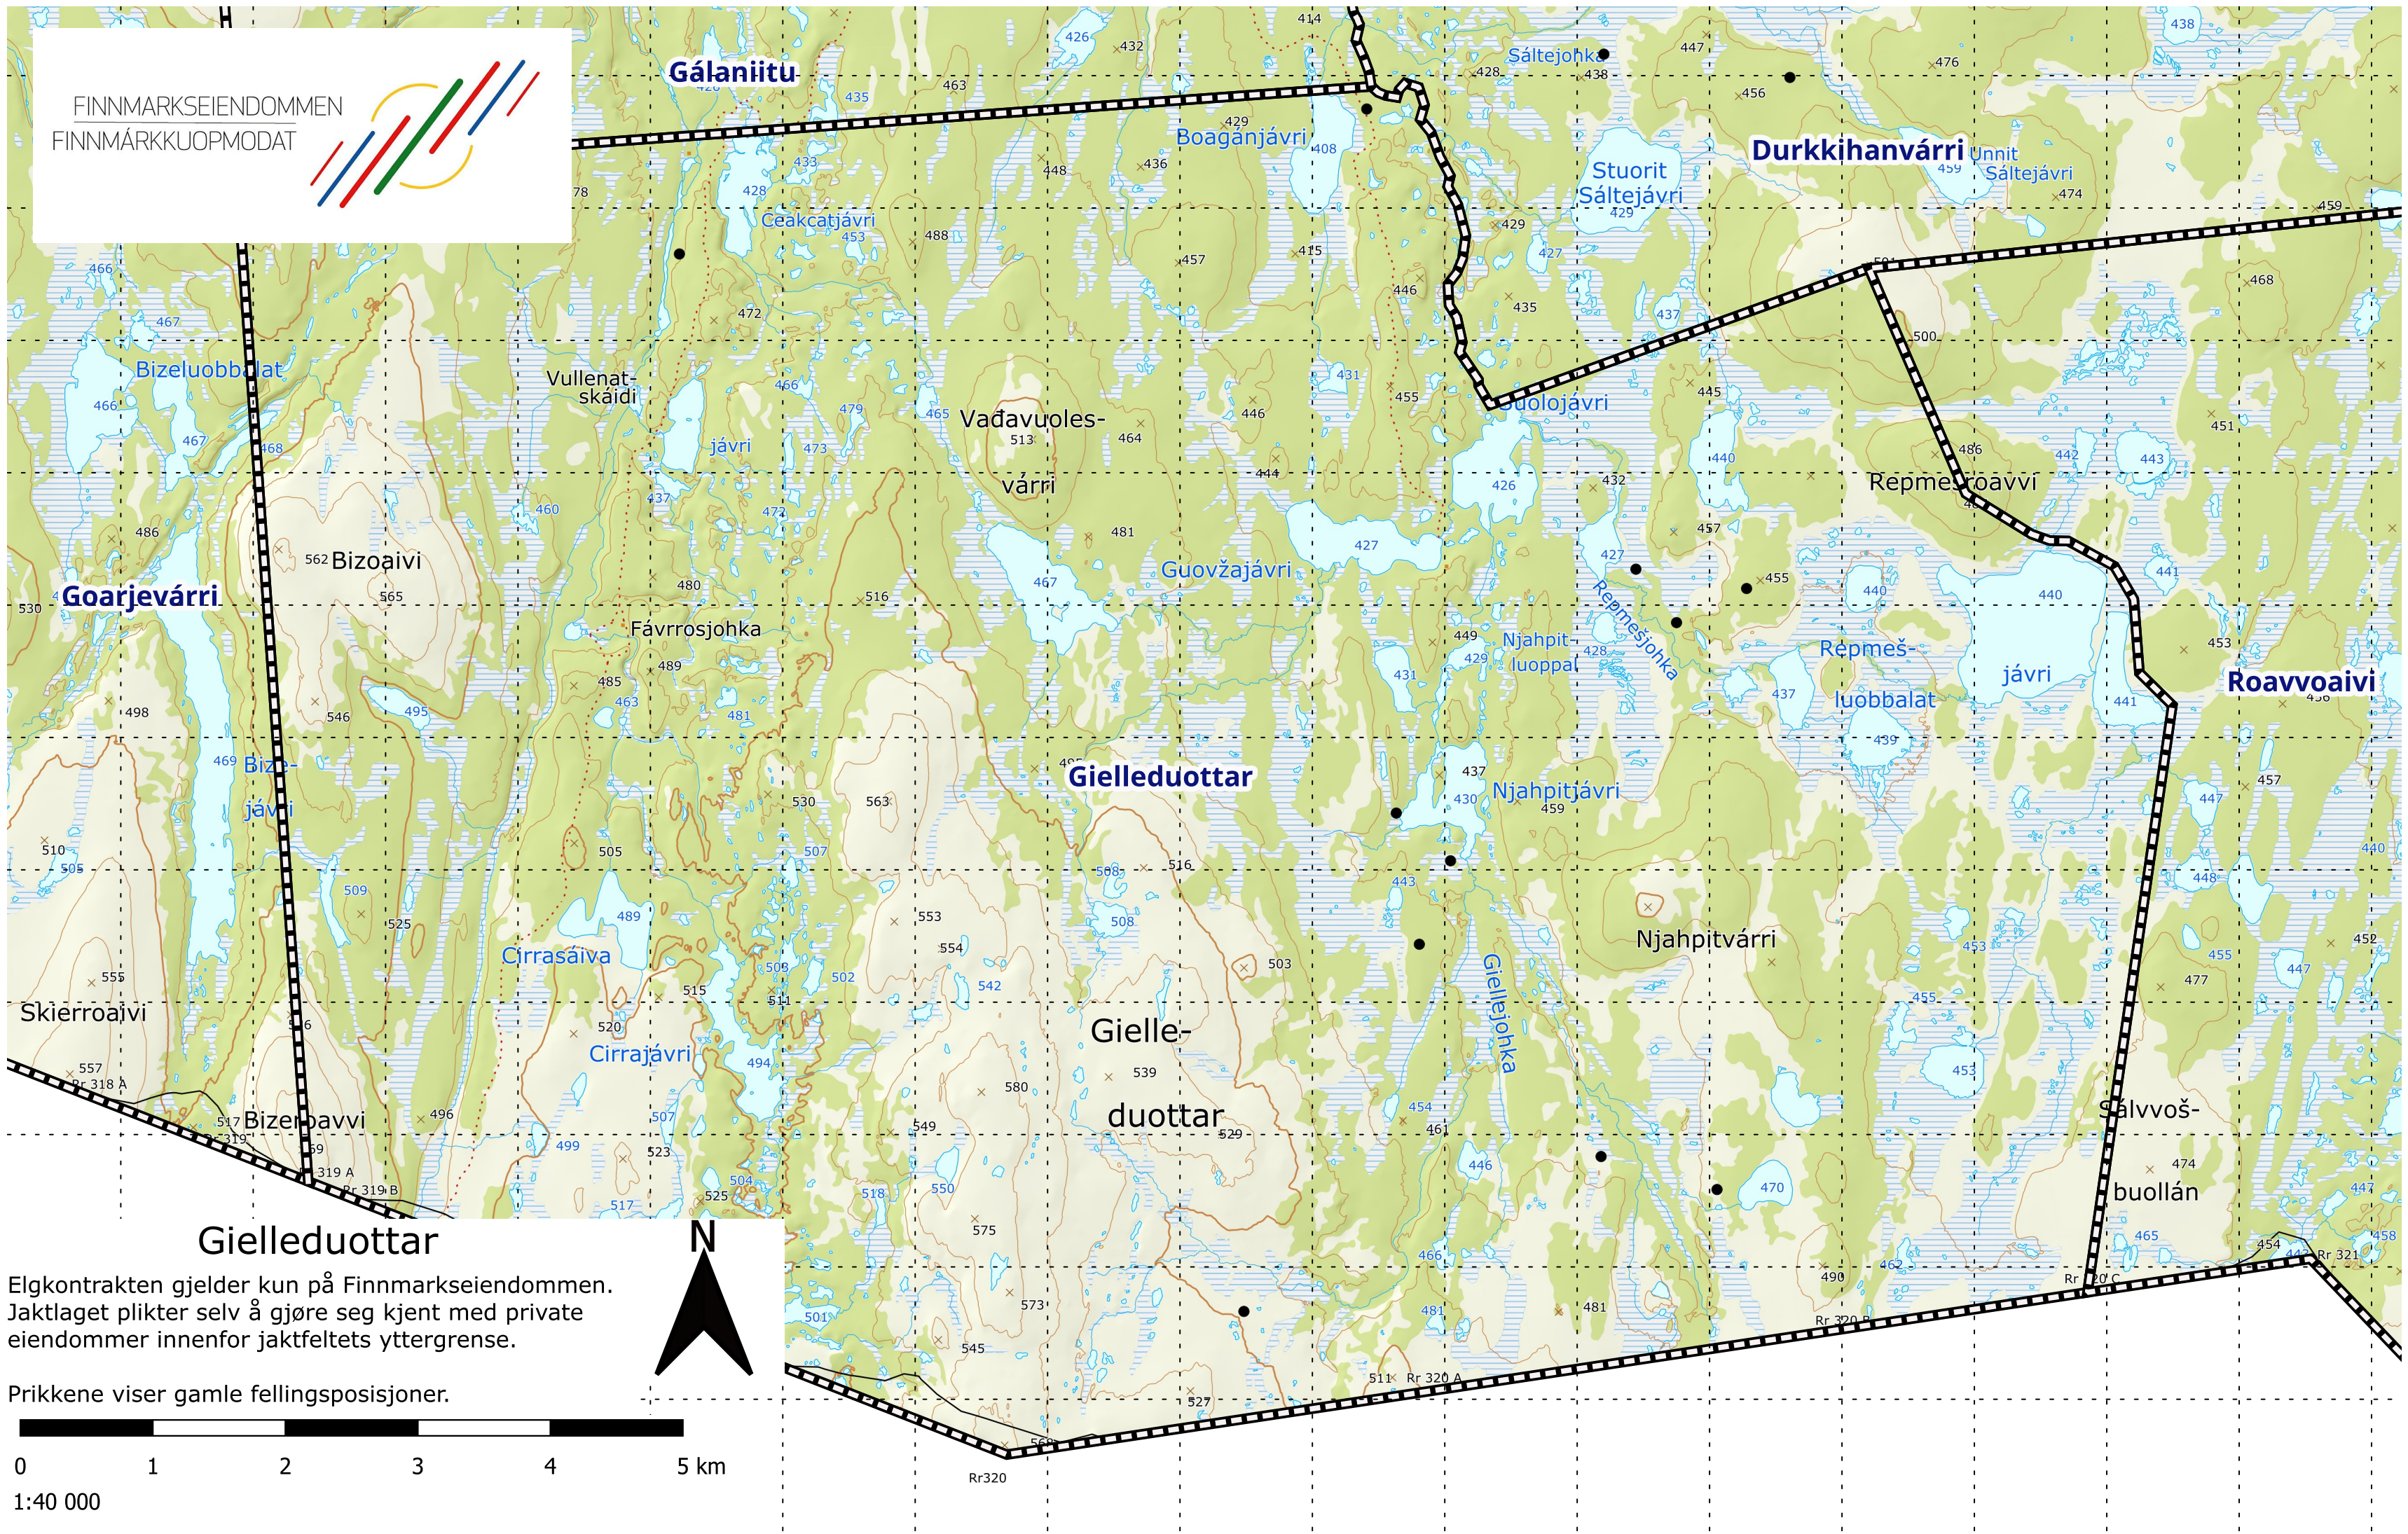

FINNMARKSEIENDOMMEN  
FINNMARKKUOPMODAT

Elgkontrakten gjelder kun på Finnmarkseiendommen.  
Jaktlaget plikter selv å gjøre seg kjent med private  
eiendommer innenfor jaktfeltets yttergrense.

Prikkene viser gamle fellingsposisjoner.

1:40 000