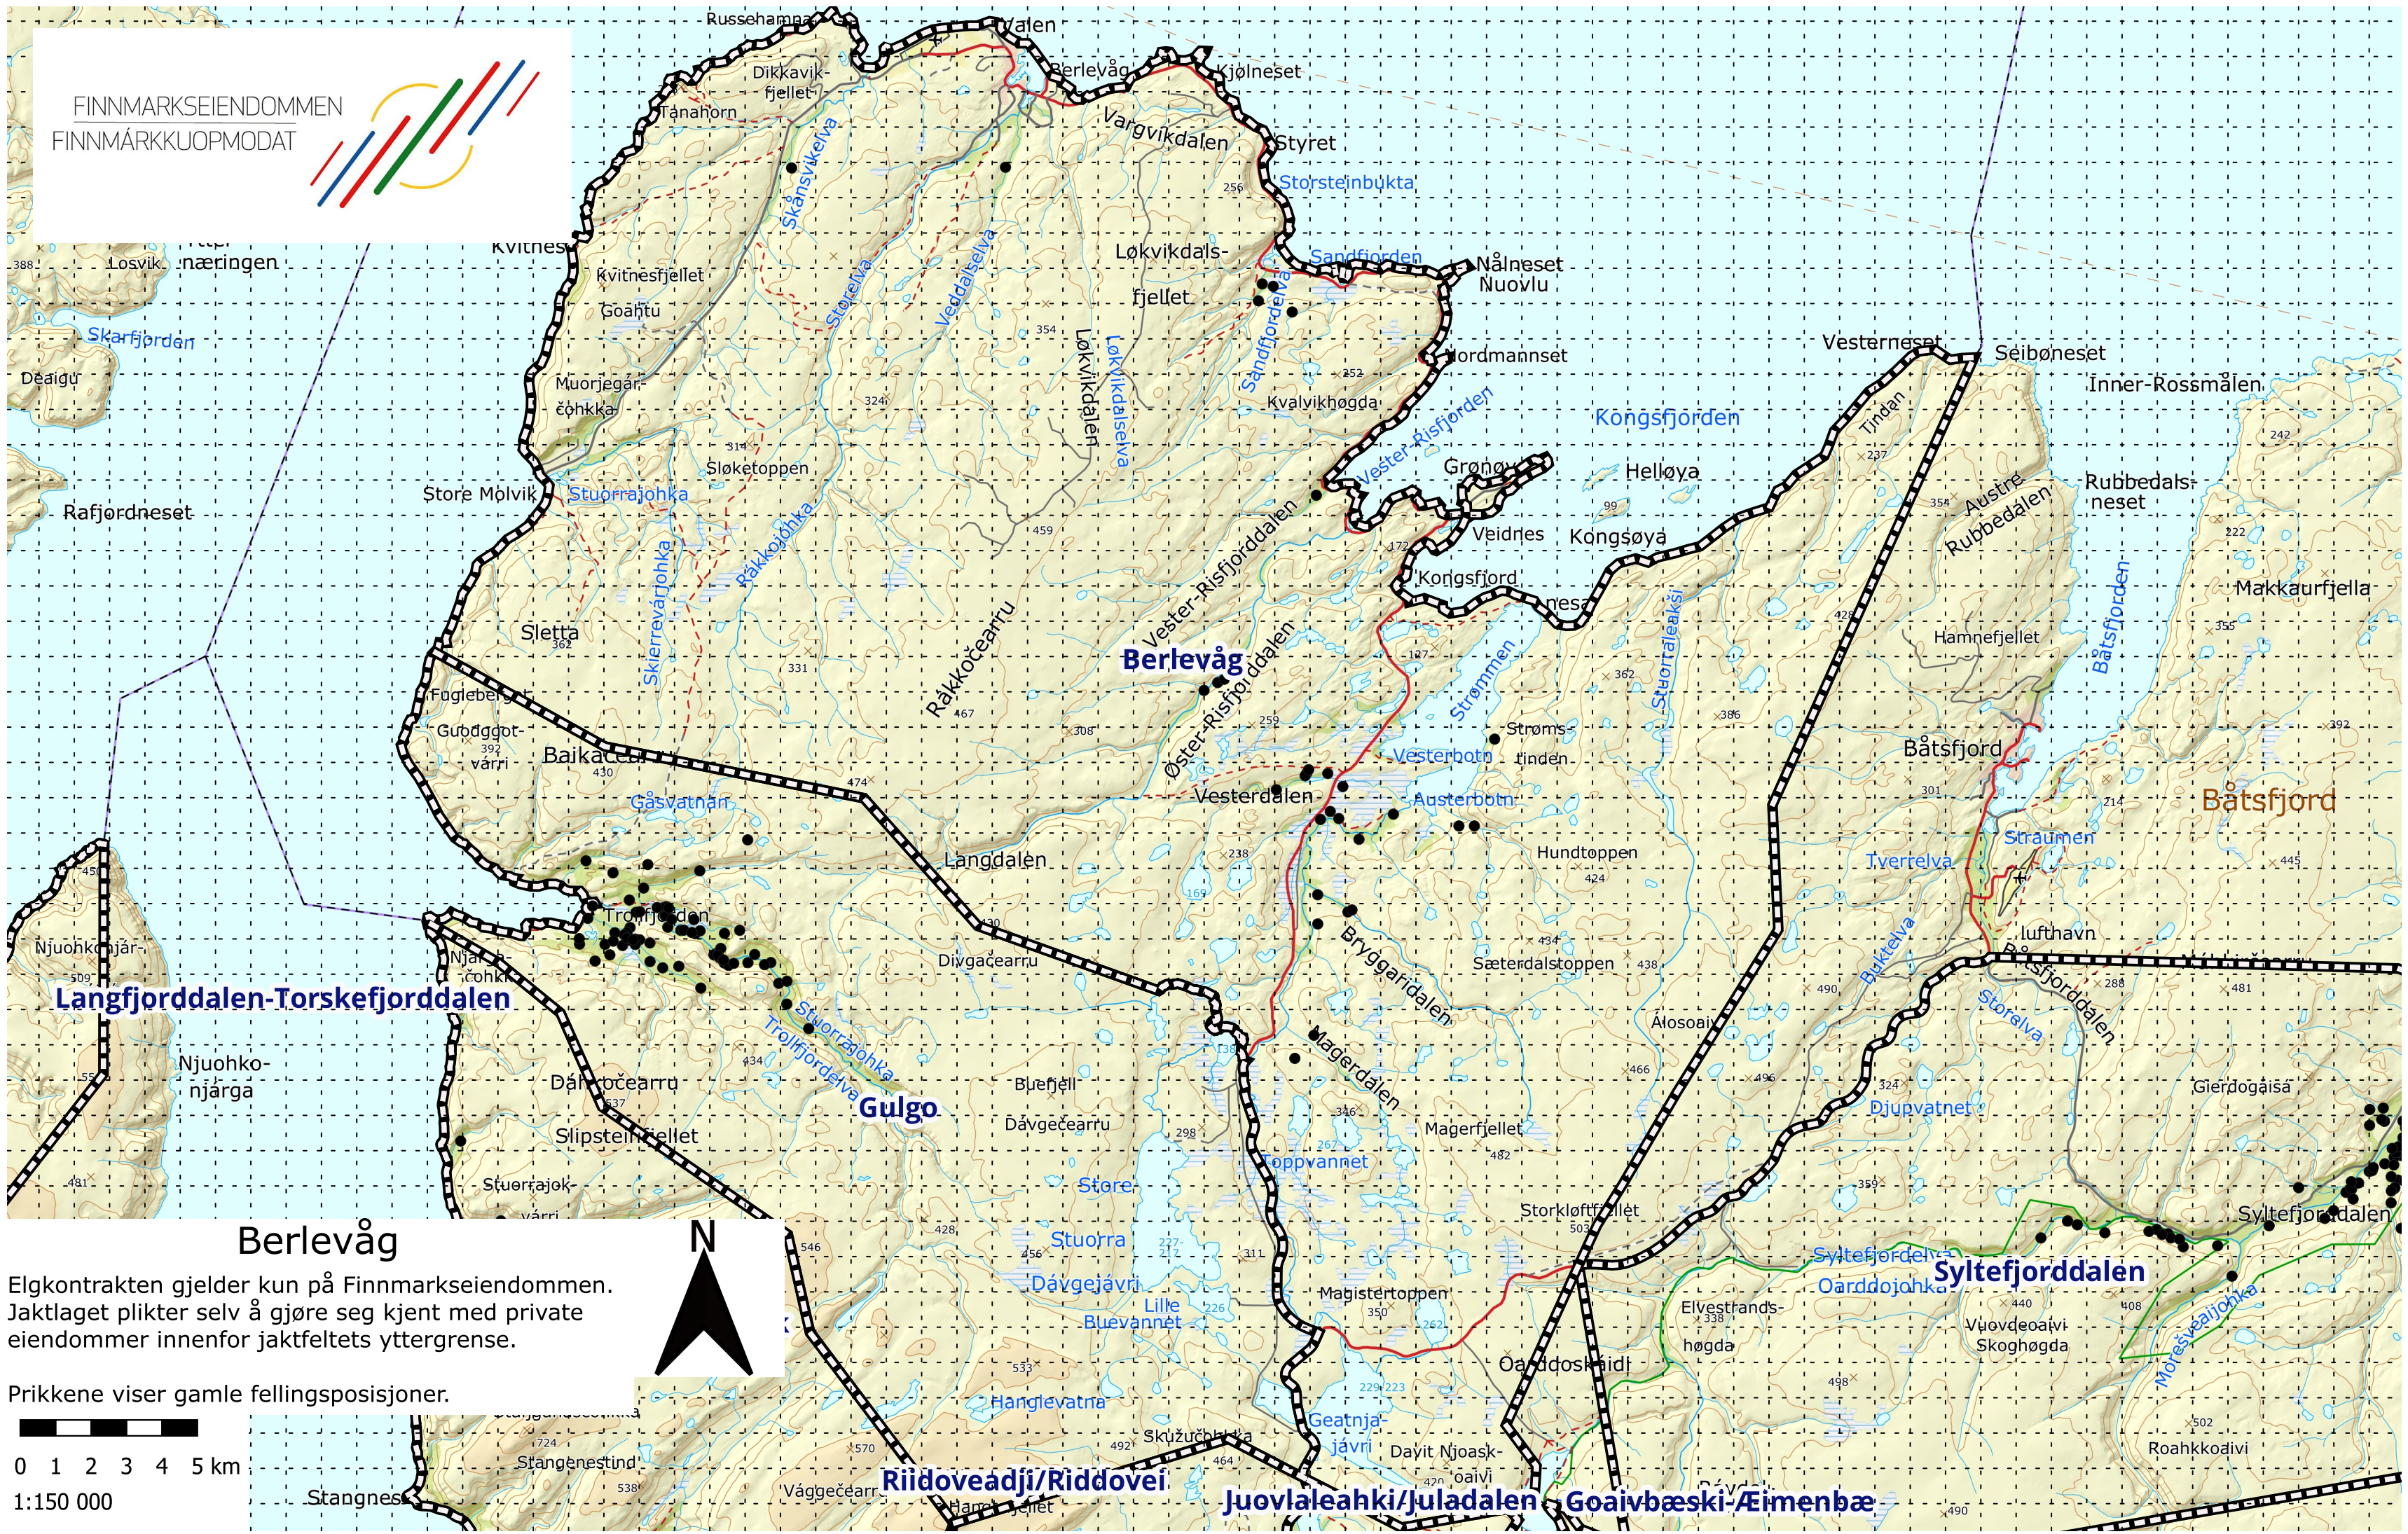

## Berlevåg

Elgkontrakten gjelder kun på Finnmarkseiendommen.  
Jaktlaget plikter selv å gjøre seg kjent med private  
eiendommer innenfor jaktfeltets yttergrense.

Prikkene viser gamle fellingsposisjoner.