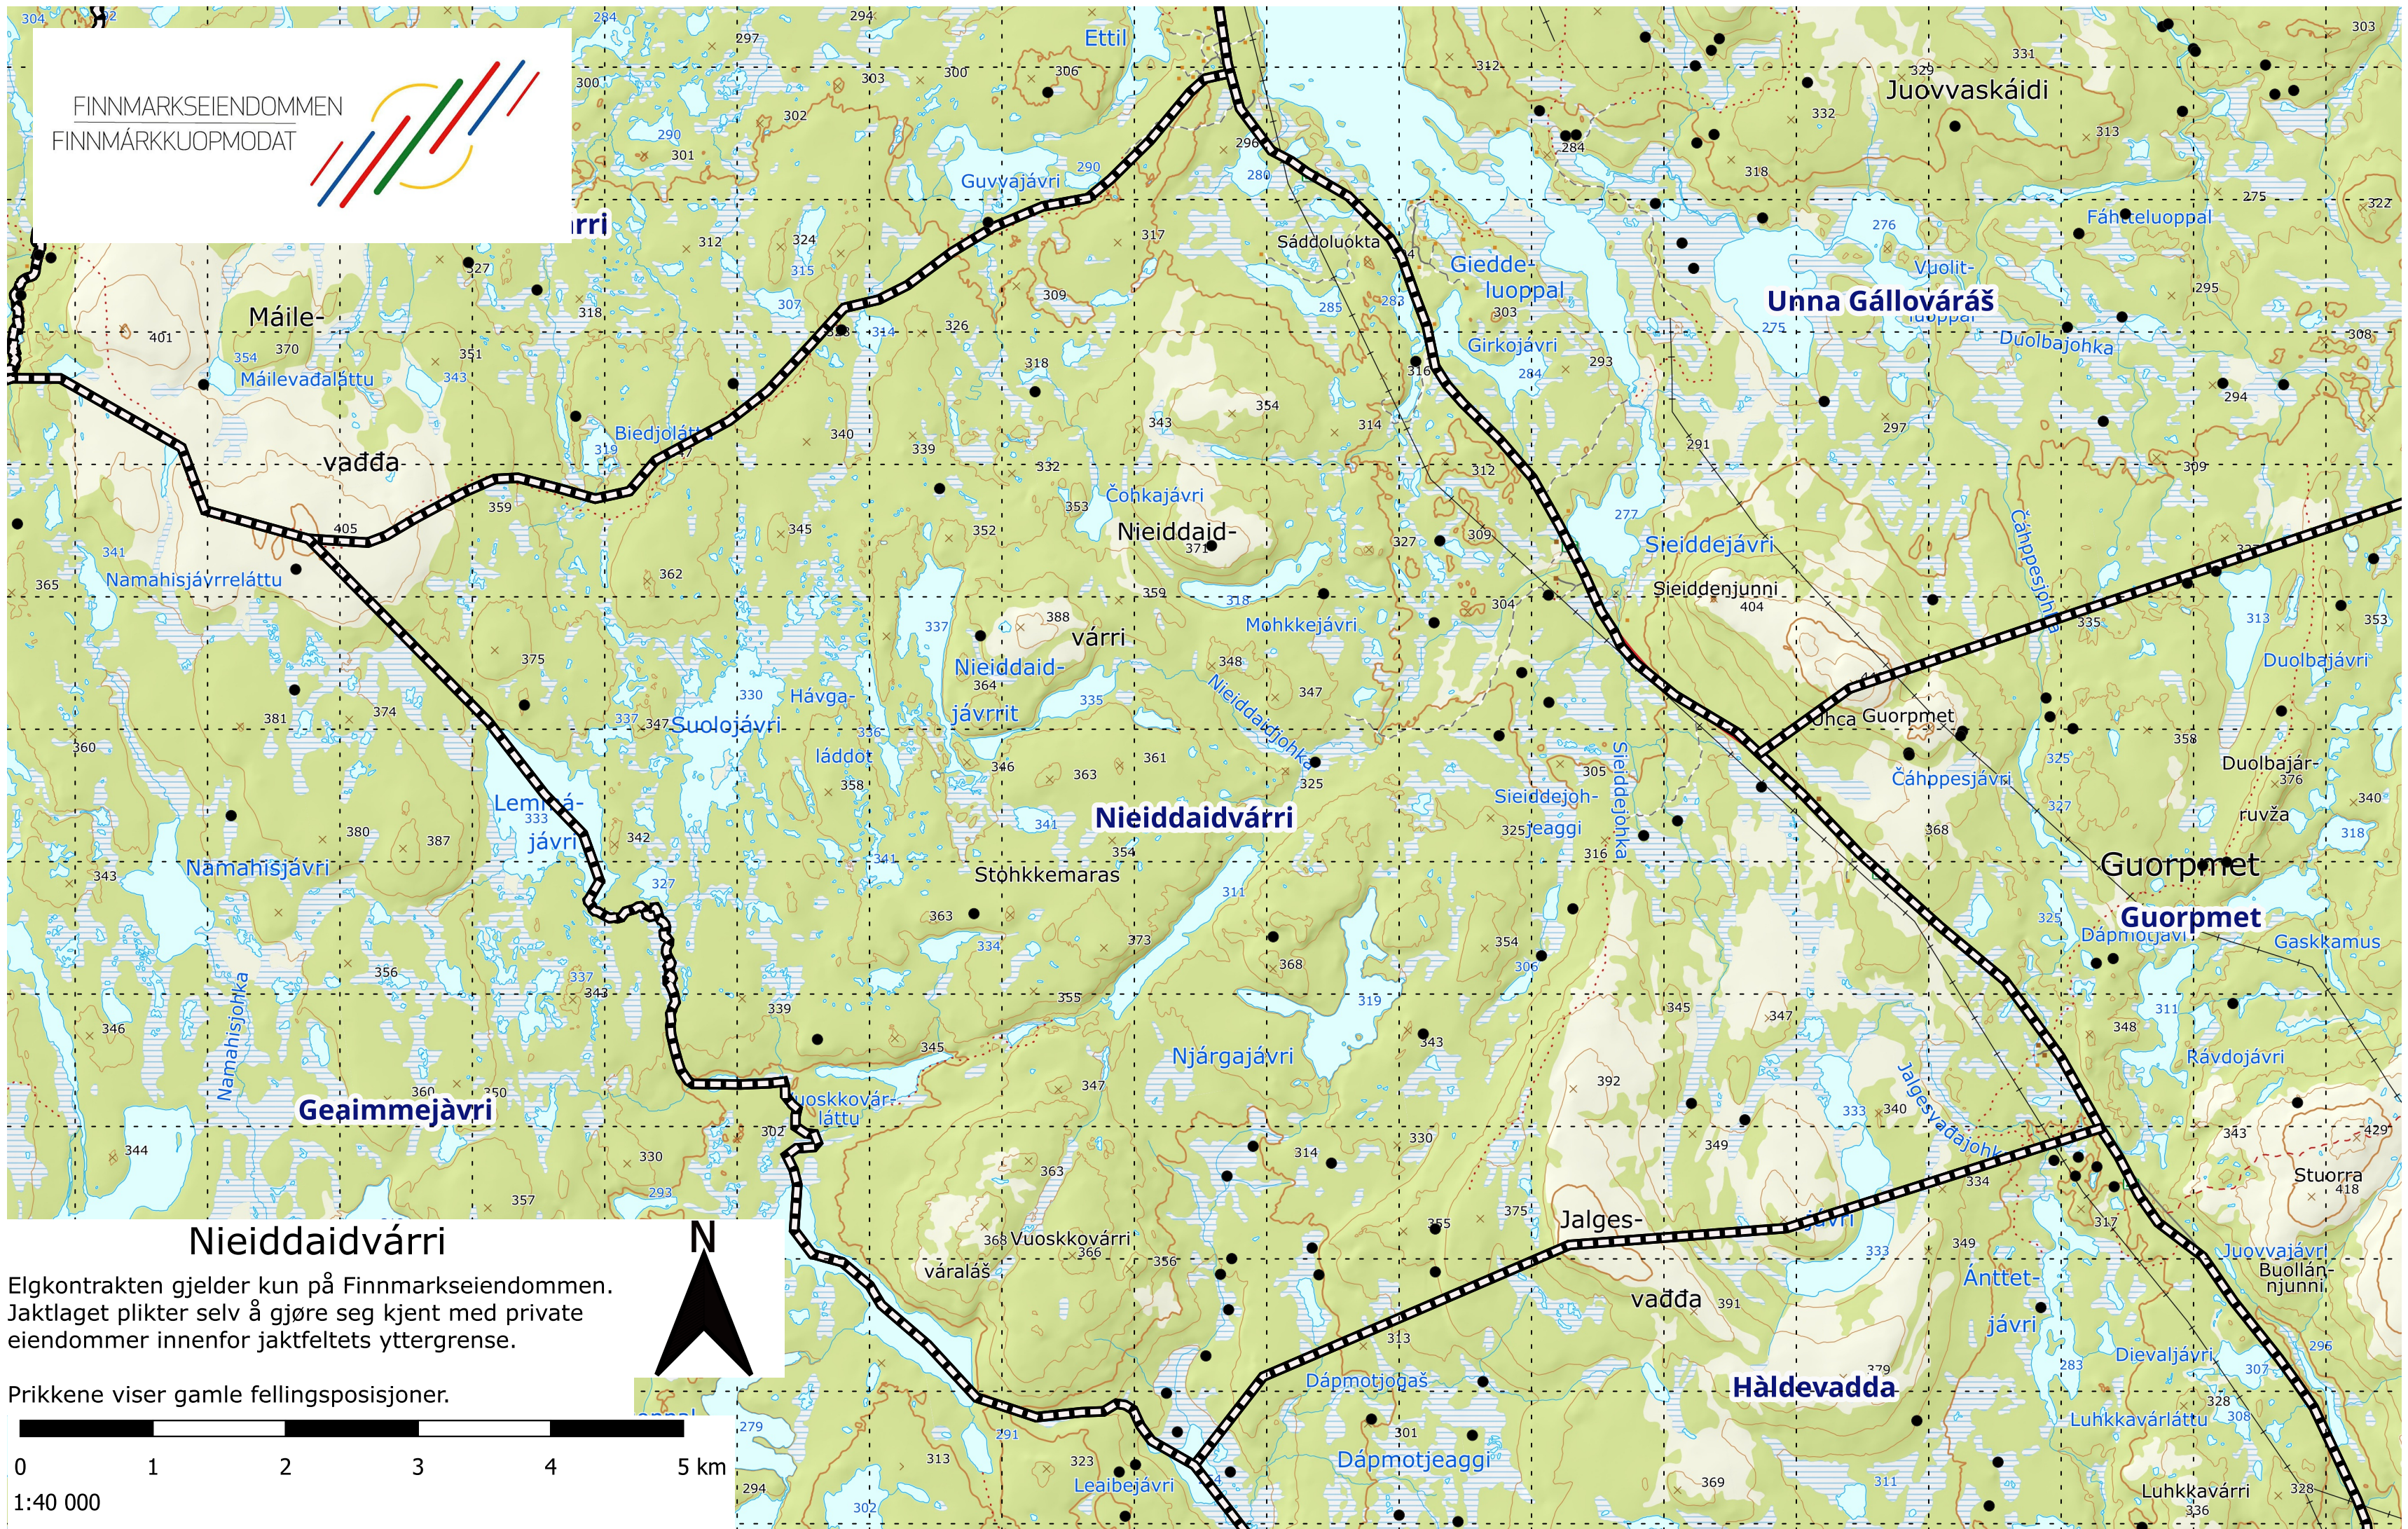

FINNMARKSEIENDOMMEN
FINNMARKKUOPMODAT

Nieiddaidvárri

Elgkontrakten gjelder kun på Finnmarkseiendommen.
Jaktlaget plikter selv å gjøre seg kjent med private
eiendommer innenfor jaktfeltets yttergrense.

Prikkene viser gamle fellingsposisjoner.

1:40 000